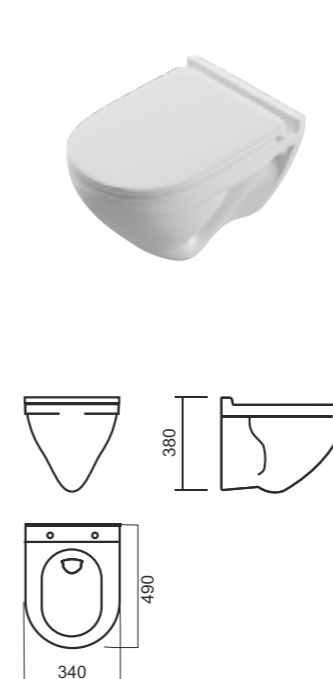

Подвесной унитаз ATTICA