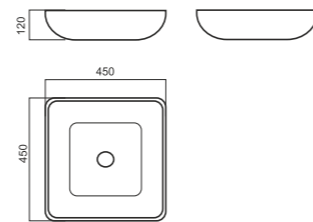

Накладной умывальник QUADRO