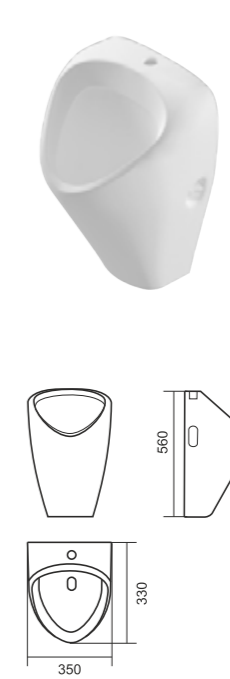

Накладной умывальник RINGO

Накладной умывальник RINGO Cut

Унитаз-компакт BEST

Напольное биде BEST

Умывальник BEST 65

Умывальник BEST 75

Умывальник BEST 85

Умывальник BEST на полупьедестале, пьедестале

Унитаз-компакт FEST

Напольное биде FEST

Умывальник FEST 60

Умывальник FEST 80

Унитаз-компакт NEXT

Умывальник NEXT 50

Умывальник NEXT 60

Умывальник NEXT 70

Умывальник NEXT 90

Унитаз-компакт CLASSIC

Умывальник CLASSIC 80

Умывальник CLASSIC 90

Умывальник CLASSIC на пьедестале

Унитаз-компакт ART

Напольное биде ART

Умывальник ART на пьедестале

Подвесной унитаз ATTICA

Писсуар LONG

Писуар LOVE IS

Накладной умывальник LOVE IS

СЗФО

Сантехком Регион
www.santechcom.ru

ПРОГРЕСС
www.sanriks.ru

Videxim
www.videxim.ru