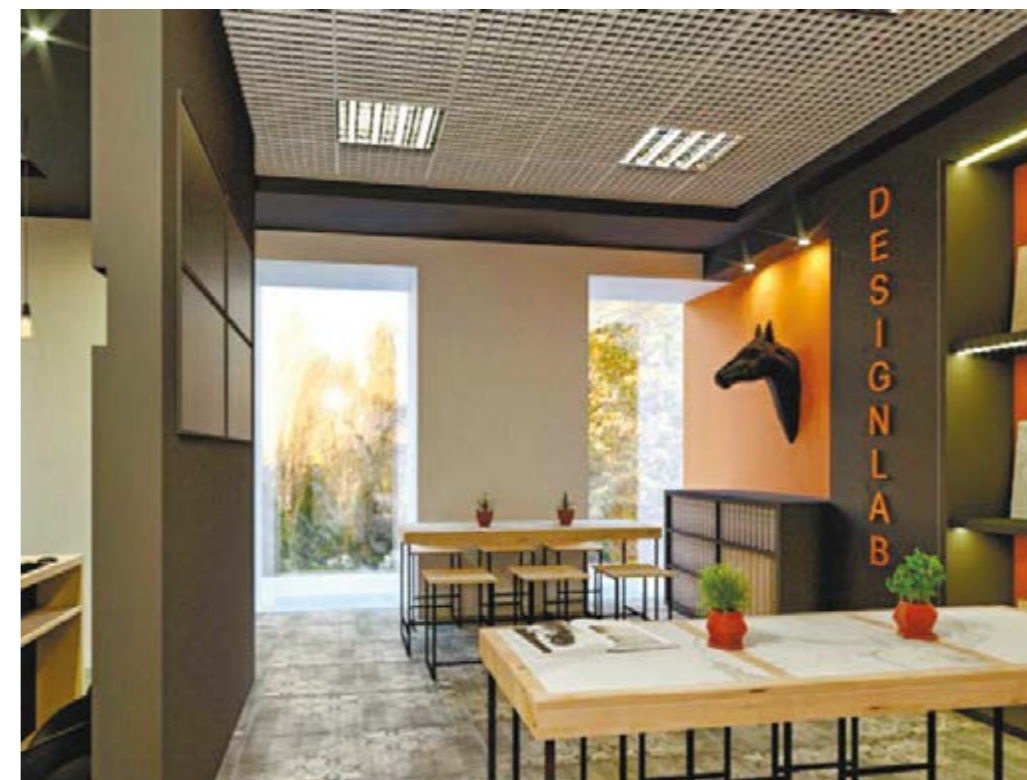

Проекты SANITA LUXE

Вы планируете изменить свою ванную комнату или обустроить новую санитарную зону в доме?
 В шоу-руме DESIGN LAB современная и стильная сантехника SANITA LUXE представлена в виде коллекций.
 Выбирайте тандем, который не просто украсит ванную комнату, но позволит создать индивидуальный интерьер по вашему вкусу.