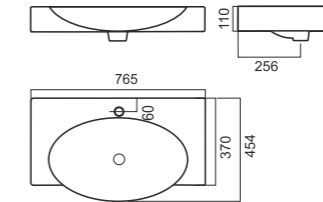

Color

КОЛЛЕКЦИЯ САНТЕХНИКИ

47

Унитаз-компакт INFINITY

Напольное биде INFINITY

Накладной умывальник INFINITY

Умывальник INFINITY 65

Умывальник INFINITY 75