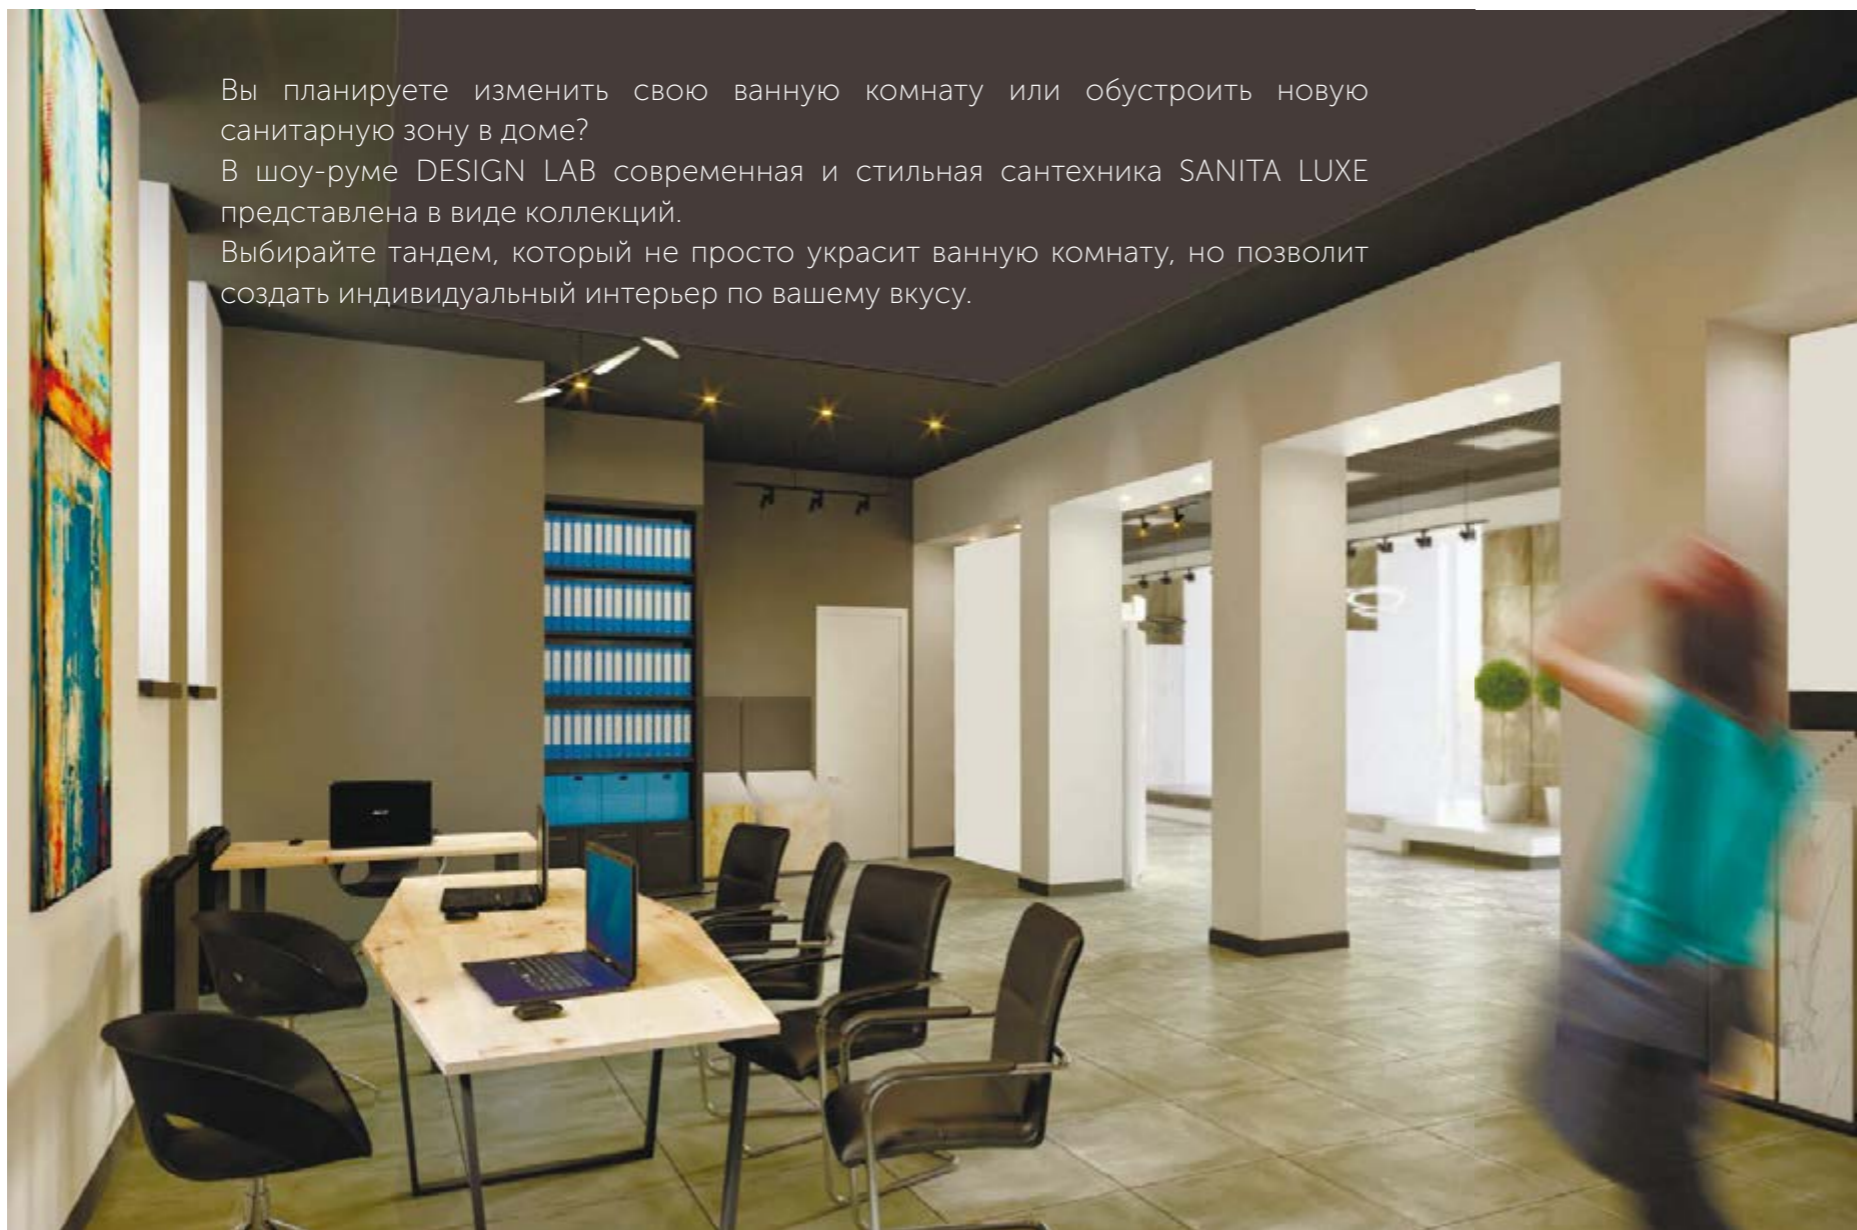

Проекты SANITA LUXE

Вы планируете изменить свою ванную комнату или обустроить новую санитарную зону в доме?
 В шоу-руме DESIGN LAB современная и стильная сантехника SANITA LUXE представлена в виде коллекций.
 Выбирайте тандем, который не просто украсит ванную комнату, но позволит создать индивидуальный интерьер по вашему вкусу.