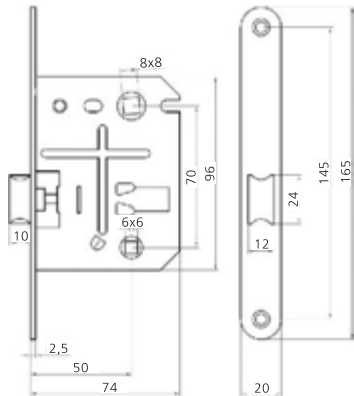

# Защелка сантехническая овальная 170

Материал	<b>ЦАМ</b>
Покрытие	Гальваника
Тип упаковки	Минибокс
Вес упаковки, г	300
Кол-во в ящике	50 шт.
Вес ящика, кг	15,5