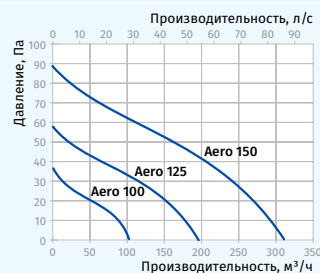

- Диапазон времени задержки выключения от 2 до 30 мин.
- Диапазон уровня влажности от 60 до 90%.

Габаритные размеры и монтаж

Размеры, мм	a	b	c	Ø d	e
Aero 100	144	122	92,5	100	29,5
Aero 125	168	144	97	125	30
Aero 150	198	170	119	150	30

Условное обозначение				
Аеро	Gold	100	S	(127-220V/60Hz)
Модель	Цвет	Ø патрубков	Опция	Напряжение

Основные технические параметры

Модель	Aero 100	Aero 125	Aero 150
Напряжение питания, В/Гц	220-240/50	220-240/50	220-240/50
Номинальная мощность, Вт	14	16	24
Ток, А	0,085	0,1	0,13
Частота вращения, мин ⁻¹	2300	2400	2400
Производительность, м³/ч (л/с)	102 (28)	193 (54)	309 (86)
SFP, Вт/л/с	0,49	0,3	0,28
Уровень шума, дБА	38	39	40