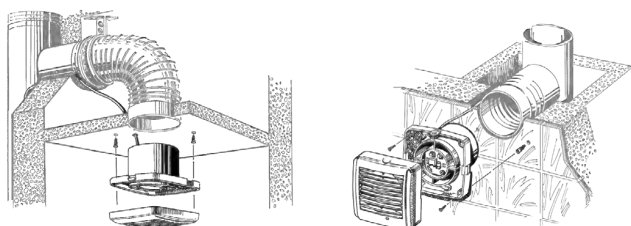

Производительность:
до 309 м³/ч
86 л/с

Мощность:
от 14 Вт
SFP:
от 0,28 Вт/л/с

Уровень шума:
от 38 дБА

Gold

Chrome

Vintage

Опции

Модель	Aero 100/125/150				
	S	T	ST	H	SH
Шнурковый выключатель	•		•		•
Таймер		•	•	•	•
Датчик влажности				•	•

- Диапазон времени задержки выключения от 2 до 30 мин.
- Диапазон уровня влажности от 60 до 90%.

Габаритные размеры и монтаж

Размеры, мм	a	b	c	Ø d	e
Aero 100	144	122	92,5	100	29,5
Aero 125	168	144	97	125	30
Aero 150	198	170	119	150	30