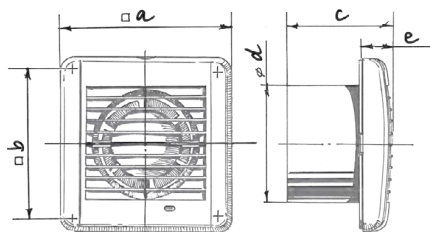

Производительность:
до 309 м³/ч
86 л/с

Мощность:
от 14 Вт
SFP:
от 0,28 Вт/л/с

Уровень шума:
от 38 дБА

Gold

Chrome

Vintage

Опции

Модель	Aero 100/125/150				
	S	T	ST	H	SH
Шнурковый выключатель	•		•		•
Таймер		•	•	•	•
Датчик влажности				•	•

- Диапазон времени задержки выключения от 2 до 30 мин.
- Диапазон уровня влажности от 60 до 90%.

Габаритные размеры и монтаж

Размеры, мм	a	b	c	Ø d	e
Aero 100	144	122	92,5	100	29,5
Aero 125	168	144	97	125	30
Aero 150	198	170	119	150	30