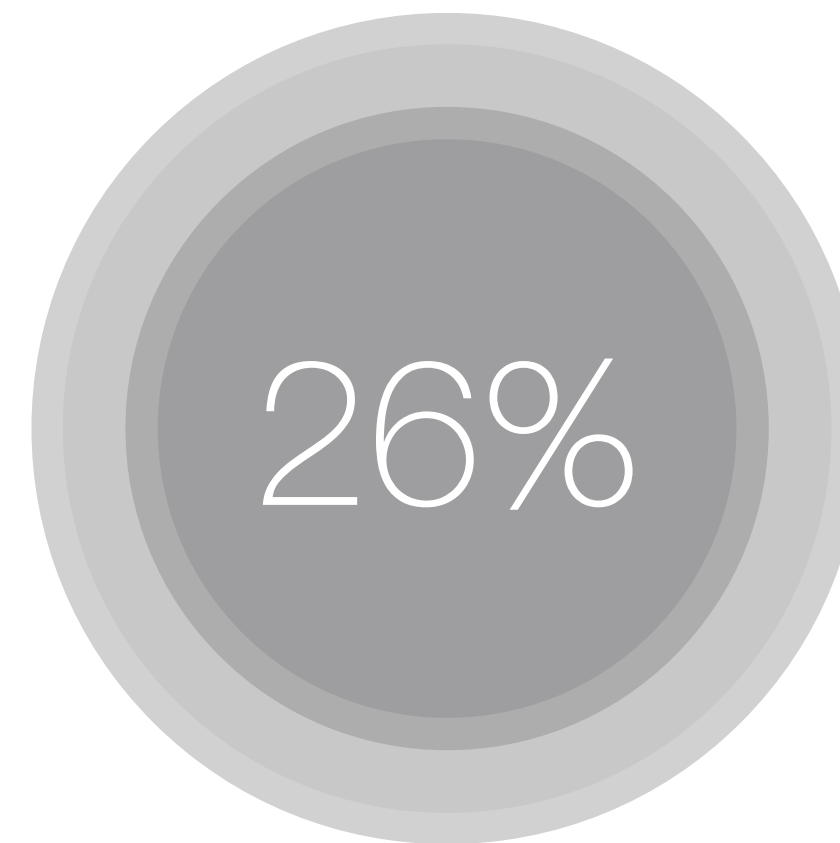

VIKING
game

статистика по китайским геймерским креслам

70% профессиональных игровых кресел имеют некрашенный каркас, который ржавеет внутри и негативно влияет на здоровье пользователя

32% профессиональных игровых кресел сделаны из тонкостенной трубы, что приводит к поломке каркаса