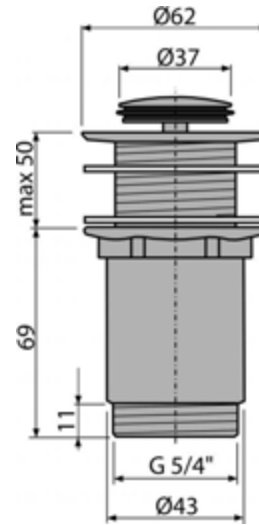

# A394

Донный клапан сифона для умывальника CLICK/CLACK 5/4",  
цельнометаллический с малой заглушкой, без перелива

## Содержание комплекта

- Хромированная стальная пробка
- Силиконовая прокладка 2 шт.
- Корпус слива

## Код заказа, Логистическая информация

Код	EAN	Вес (шт   упаковка   паллета)	Размеры (шт   упаковка)	Количество (упаковка   паллета)
A394	8595580500337	0,3770   15,0800   442,2400 кг	100×75×75   390×240×300 MM	40   1120 шт

## Технические параметры

- Диаметр резьбы 5/4 "