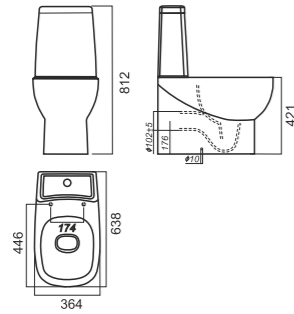

Унитаз-компакт INFINITY