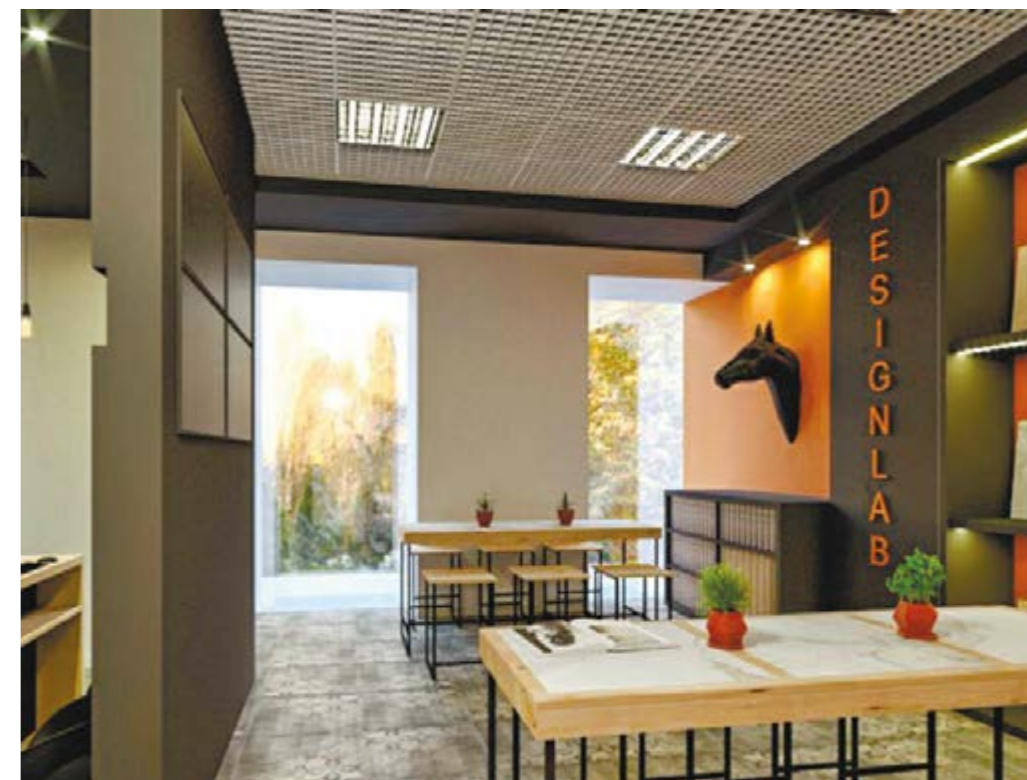

Проекты SANITA LUXE

Вы планируете изменить свою ванную комнату или обустроить новую санитарную зону в доме?
В шоу-руме DESIGN LAB современная и стильная сантехника SANITA LUXE представлена в виде коллекций.
Выбирайте тандем, который не просто украсит ванную комнату, но позволит создать индивидуальный интерьер по вашему вкусу.