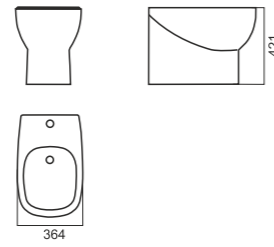

Color

КОЛЛЕКЦИЯ САНТЕХНИКИ

47

Унитаз-компакт INFINITY

Напольное биде INFINITY

Накладной умывальник INFINITY

Умывальник INFINITY 65

Умывальник INFINITY 75