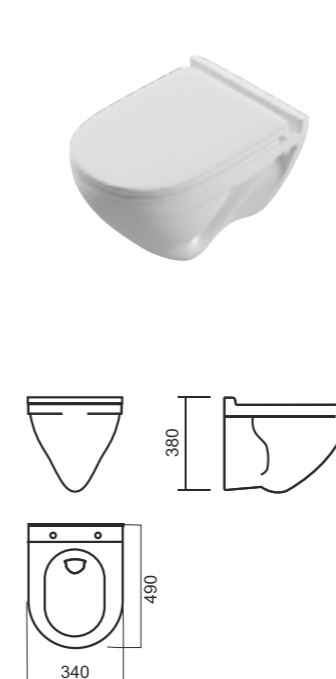

Подвесной унитаз ATTICA