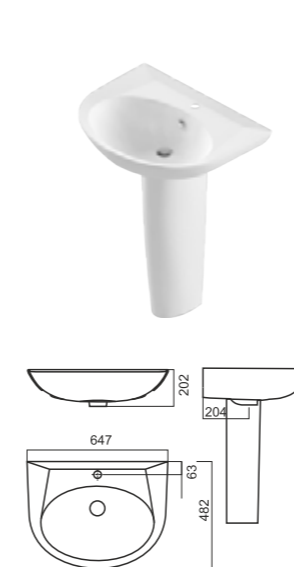

Накладной умывальник RINGO

Накладной умывальник RINGO Cut

Унитаз-компакт BEST

Напольное биде BEST

Умывальник BEST 65

Умывальник BEST 75

Умывальник BEST 85

Умывальник BEST на полупьедестале, пьедестале

Унитаз-компакт FEST

Напольное биде FEST

Умывальник FEST 60

Умывальник FEST 80

Унитаз-компакт NEXT

Умывальник NEXT 50

Умывальник NEXT 60

Умывальник NEXT 70

Умывальник NEXT 90

Унитаз-компакт CLASSIC

Умывальник CLASSIC 80

Умывальник CLASSIC 90

Умывальник CLASSIC на пьедестале

Унитаз-компакт ART

Напольное биде ART

Умывальник ART на пьедестале

Подвесной унитаз ATTICA

Писсуар LONG

Писуар LOVE IS

Накладной умывальник LOVE IS

СЗФО

Сантехком Регион
www.santechcom.ru

ПРОГРЕСС
www.sanriks.ru

Videxim
www.videxim.ru