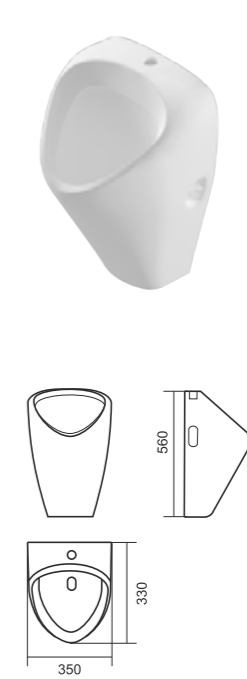

Накладной умывальник RINGO

Накладной умывальник RINGO Cut

Унитаз-компакт BEST

Напольное биде BEST

Умывальник BEST 65

Умывальник BEST 75

Умывальник BEST 85

Умывальник BEST на полупьедестале, пьедестале

Унитаз-компакт FEST

Напольное биде FEST

Умывальник FEST 60

Умывальник FEST 80

Унитаз-компакт NEXT

Умывальник NEXT 50

Умывальник NEXT 60

Умывальник NEXT 70

Умывальник NEXT 90

Унитаз-компакт CLASSIC

Умывальник CLASSIC 80

Умывальник CLASSIC 90

Умывальник CLASSIC на пьедестале

Унитаз-компакт ART

Напольное биде ART

Умывальник ART на пьедестале

Подвесной унитаз ATTICA

Писсуар LONG

Писуар LOVE IS

Накладной умывальник LOVE IS

СЗФО

Сантехком Регион
www.santechcom.ru

ПРОГРЕСС
www.sanriks.ru

Videxim
www.videxim.ru