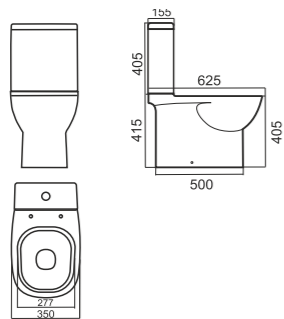

Color

КОЛЛЕКЦИЯ САНТЕХНИКИ

47

Унитаз-компакт INFINITY

Напольное биде INFINITY

Накладной умывальник INFINITY

Умывальник INFINITY 65

Умывальник INFINITY 75

Унитаз-компакт QUADRO

Напольное биде QUADRO

Накладной умывальник QUADRO

Умывальник QUADRO 60

Умывальник QUADRO 75

Умывальник QUADRO 90

Подвесной унитаз RINGO

Подвесно биде RINGO