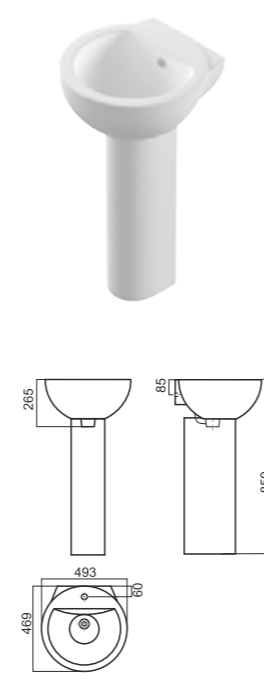

Унитаз-компакт FEST

Напольное биде FEST

Умывальник FEST 60

Умывальник FEST 80

Унитаз-компакт NEXT

Умывальник NEXT 50

Умывальник NEXT 60

Умывальник NEXT 70

Умывальник NEXT 90

Унитаз-компакт CLASSIC

Умывальник CLASSIC 80

Умывальник CLASSIC 90

Умывальник CLASSIC на пьедестале

Унитаз-компакт ART

Напольное биде ART

Умывальник ART на пьедестале