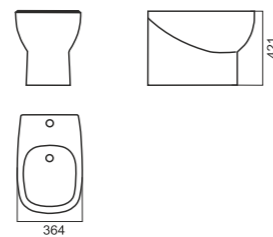

Напольное биде QUADRO