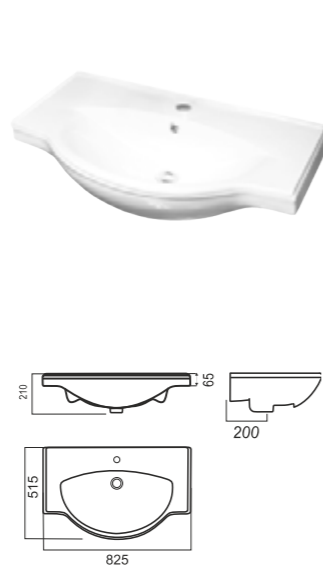

Умывальник CLASSIC 80