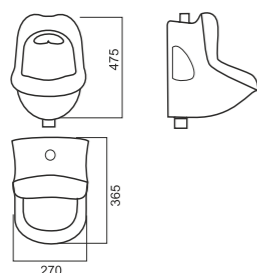

Писуар LOVE IS