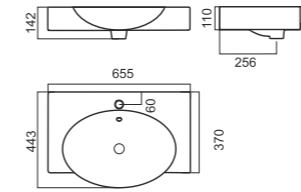

Color

КОЛЛЕКЦИЯ САНТЕХНИКИ

47

Унитаз-компакт INFINITY

Напольное биде INFINITY

Накладной умывальник INFINITY

Умывальник INFINITY 65

Умывальник INFINITY 75