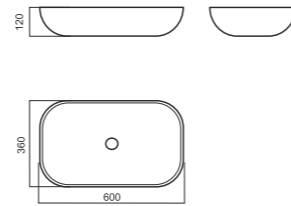

Color

КОЛЛЕКЦИЯ САНТЕХНИКИ

47

Унитаз-компакт INFINITY

Напольное биде INFINITY

Накладной умывальник INFINITY

Умывальник INFINITY 65

Умывальник INFINITY 75