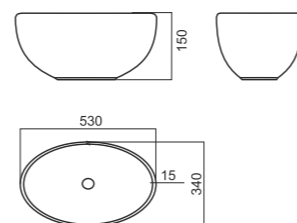

Накладной умывальник RINGO