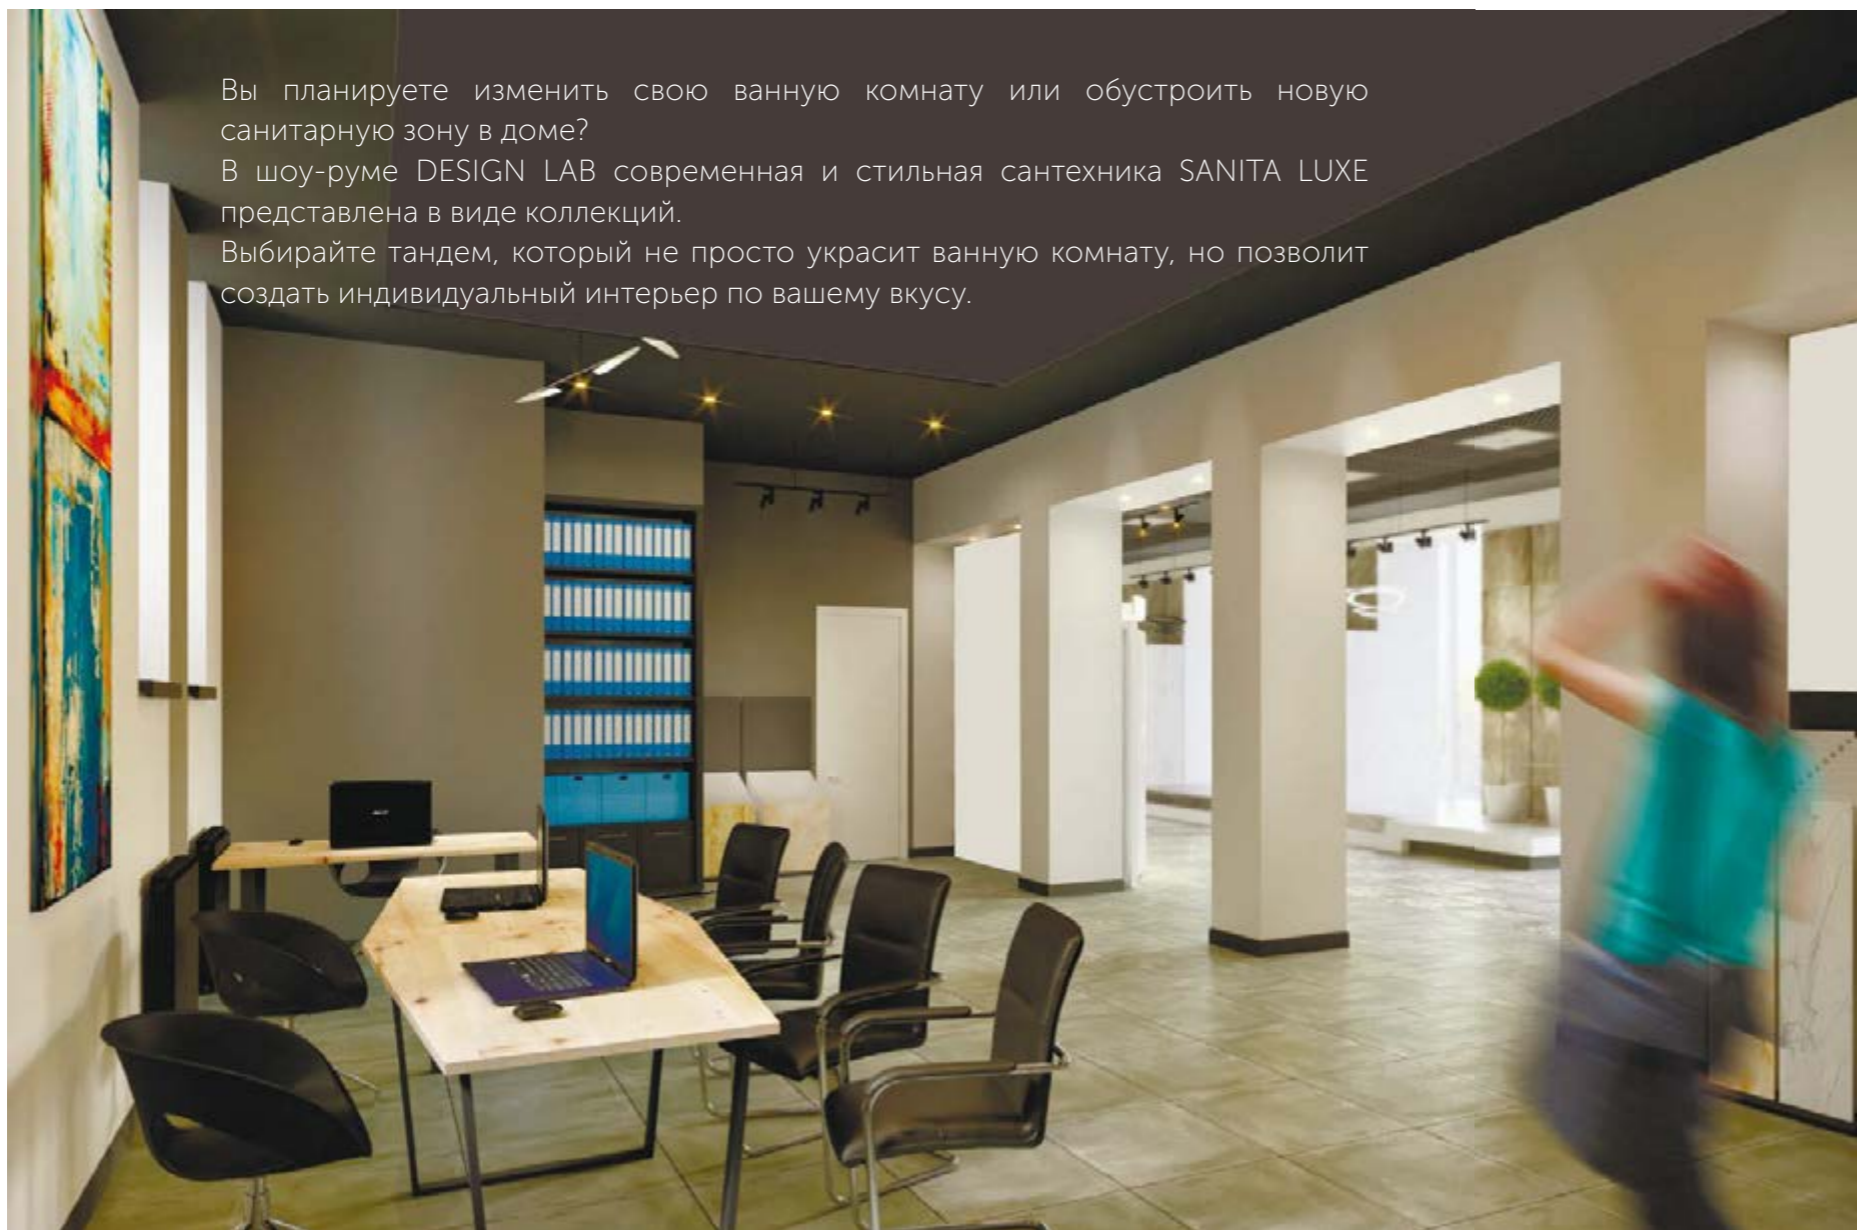

Проекты SANITA LUXE

Вы планируете изменить свою ванную комнату или обустроить новую санитарную зону в доме?
В шоу-руме DESIGN LAB современная и стильная сантехника SANITA LUXE представлена в виде коллекций.
Выбирайте тандем, который не просто украсит ванную комнату, но позволит создать индивидуальный интерьер по вашему вкусу.