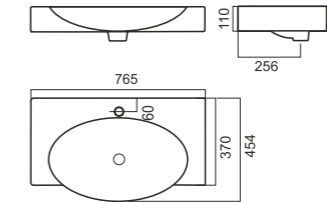

Color

КОЛЛЕКЦИЯ САНТЕХНИКИ

47

Унитаз-компакт INFINITY

Напольное биде INFINITY

Накладной умывальник INFINITY

Умывальник INFINITY 65

Умывальник INFINITY 75