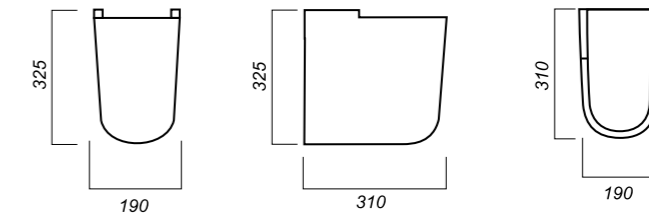

ГАБАРИТЫ

ВЕС

ЧЕРТЕЖ

ПОЛУПЬЕДЕСТАЛ
**BEST COLOR
RED**
BSTSLSP03

Способ монтажа:
подвесной
Цвет:
Red

Комплектация:
полупьедестал
Материал: фарфор
Гофроупаковка: 1 шт

190 x 310 x 325

9