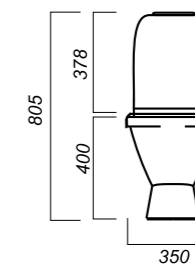

Комплектация:
чаша, бачок, сиденье, арматура, крепления

Способ монтажа: напольный

Крепление к полу: открытое
Направление выпуска: косой
Скрытый выпуск: нет
Ободковая чаша: да

Полочка антивсплеск: нет
Объем бачка: 6 л
Тип смыва: каскадный
Покрытие: Sanita Crystal
Материал: фарфор
Арматура: Alcaplast
Сиденье: полипласт, термопласт, пласт. крепл.
Микролифт: нет
Гофроупаковка: 1 шт

350 x 640 x 805

25