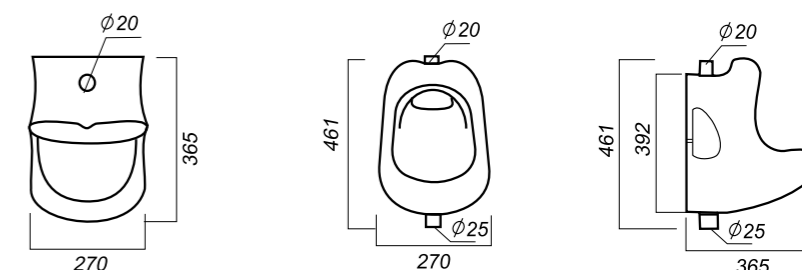

ПИССУАР
KISS
LOVSLUR03

Комплектация:
писсуар
Способ монтажа: подвесной

Покрытие: Sanita Crystal
Материал: фарфор
Гофроупаковка: 1 шт

270 x 365 x 461

10.8