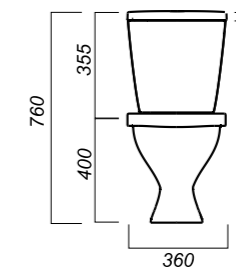

Направление выпуска: косой

Скрытый выпуск: нет

Ободковая чаша: да

Полочка антивсплеск: да

Объем бачка: 6 л

Тип смыва: каскадный

Покрытие: Sanita Crystal

Материал: фарфор

Арматура: Alcaplast

Сиденье: АВН

Микролифт: нет

Гофроупаковка: 1 шт

360 x 615 x 760

26

КОМФОРТ

УНИТАЗ-КОМПАКТ
ФОРМАТ
FRTSACC01030713

Комплектация:
чаша, бачок, сиденье, арматура, крепления

Способ монтажа: напольный

Крепление к полу: открытое

Направление выпуска: косой

Скрытый выпуск: нет

Ободковая чаша: да

Полочка антивсплеск: да

Объем бачка: 6 л