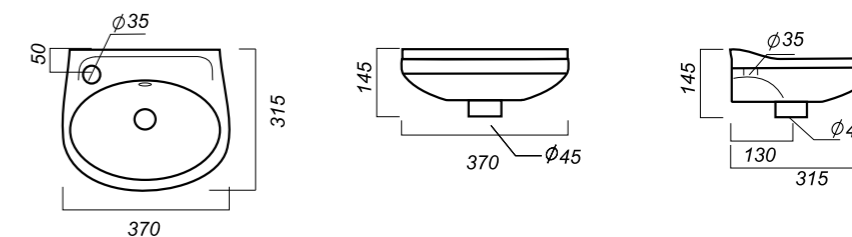

ОПИСАНИЕ ПРОДУКТА

ГАБАРИТЫ

ВЕС

ЧЕРТЕЖ

УМЫВАЛЬНИК
МИНИ
ЛАДА
LDASAWB01

Способ монтажа:
подвесной
Гофроупаковка: 1 шт

Комплектация:
умывальник, крепления
Материал: фарфор

370x 315 x 145

5.5