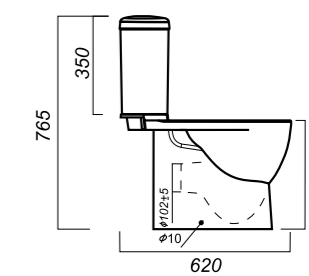

Комплектация:
чаша, бачок, сиденье, арматура, крепления

Способ монтажа: напольный

Крепление к полу: скрытое
Направление выпуска: универсальный
Скрытый выпуск: да
Ободковая чаша: да

Полочка антивсплеск: да
Объем бачка: 9 л
Тип смыва: каскадный
Покрытие: Sanita Crystal
Материал: фарфор
Арматура: Geberit
Сиденье: DINO PLAST
Система Clip UP: да
Система Soft close: да
Гофроупаковка: 1 шт

345 x 620 x 765

31.6