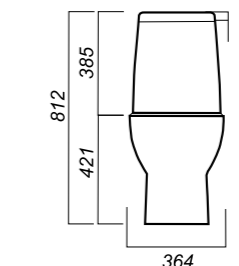

Сиденье: DINO PLAST

Система Clip UP: да

Система Soft close: да

Гофроупаковка: 1 шт

364 x 638 x 812

46.8

УНИТАЗ-КОМПАКТ
QUADRO
QDRSLCC01040522

Комплектация:
чаша, бачок, сиденье, арматура, крепления