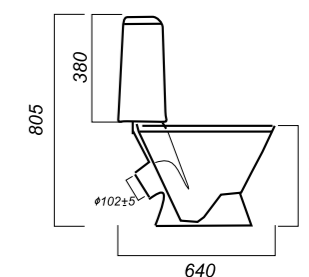

Комплектация:
чаша, бачок, сиденье, арматура, крепления
Способ монтажа: напольный
Крепление к полу: открытое
Направление выпуска: косой
Скрытый выпуск: нет
Ободковая чаша: да

Полочка антивсплеск: нет
Объем бачка: 6 л
Тип смыва: каскадный
Покрытие: Sanita Crystal
Материал: фарфор
Арматура: Alcaplast
Сиденье: полипласт, термопласт, пласт. крепл.
Микролифт: да
Гофроупаковка: 1 шт

345 x 640 x 805

26.6