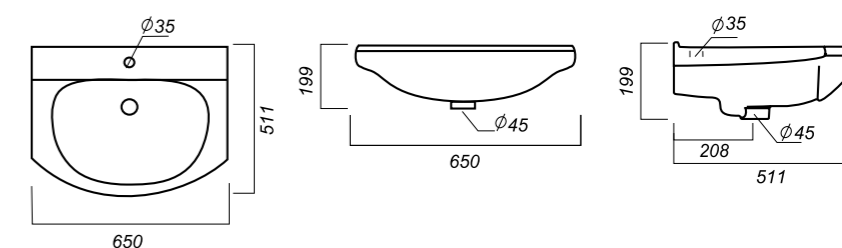

УМЫВАЛЬНИК
ЛАГУНА 65
LGN65SAWB01

Способ монтажа:
кронштейн, тумба
Гофроупаковка: 1 шт

Комплектация:
умывальник, кольцо
перелива, крепления
Материал: фарфор

650 x 511 x 199

17