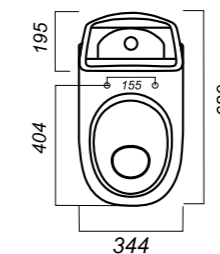

Комплектация:
чаша, бачок, сиденье, арматура,
крепления

Способ монтажа: напольный

Крепление к полу: скрытое
Направление выпуска: универсальный
Скрытый выпуск: да
Ободковая чаша: да

Полочка антивсплеск: да
Объем бачка: 8 л
Тип смыва: каскадный
Покрытие: Sanita Crystal
Материал: фарфор
Арматура: Geberit
Сиденье: DINO PLAST
Система Clip UP: да
Система Soft close: да
Гофроупаковка: 1 шт

344 x 620 x 780

31.3