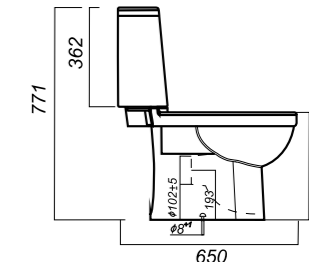

Комплектация:
чаша, бачок, сиденье, арматура, крепления

Способ монтажа: напольный

Крепление к полу: открытое

Направление выпуска: универсальный

Скрытый выпуск: да

Ободковая чаша: да

Полочка антивсплеск: нет

Объем бачка: 8 л

Тип смыва: каскадный

Покрытие: Sanita Crystal

Материал: фарфор

Арматура: Geberit

Сиденье: DINO PLAST

Система Clip UP: нет

Система Soft close: нет

Гофроупаковка: 1 шт

350 x 650 x 771

31.9