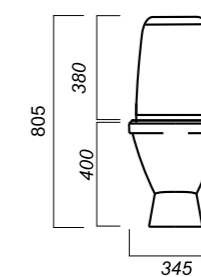

Комплектация:
чаша, бачок, сиденье, арматура, крепления
Способ монтажа: напольный
Крепление к полу: открытое
Направление выпуска: косой
Скрытый выпуск: нет
Ободковая чаша: да

Полочка антивсплеск: нет
Объем бачка: 6 л
Тип смыва: каскадный
Покрытие: Sanita Crystal
Материал: фарфор
Арматура: Alcaplast
Сиденье: полипласт, термопласт, пласт. крепл.
Микролифт: да
Гофроупаковка: 1 шт

345 x 640 x 805

26.6