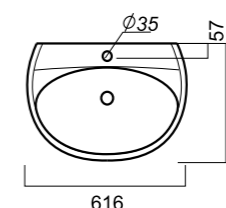

ОПИСАНИЕ ПРОДУКТА

ГАБАРИТЫ

ВЕС

ЧЕРТЕЖ

УМЫВАЛЬНИК
НА ПЬЕДЕСТАЛЕ
САМАРСКИЙ
SMRSAWB01

Способ монтажа:
подвесной для умывальника/напольный
для пьедестала

Гофроупаковка: 1 шт

Комплектация:
умывальник, пьедестал,
кольцо перелива

Материал: фарфор

575 x 445 x 220
157 x 157 x 690

14.6

УМЫВАЛЬНИК
НА ПЬЕДЕСТАЛЕ
ВИКТОРИЯ
VIC55SAWB01

Способ монтажа:
подвесной для умывальника/напольный
для пьедестала

Гофроупаковка: 1 шт

Комплектация:
умывальник, пьедестал,
кольцо перелива

Материал: фарфор

616 x 460 x 210
250 x 195 x 696

13.3

УМЫВАЛЬНИК
НА ПЬЕДЕСТАЛЕ
АТТИКА 55
ATC55SAWB01

Способ монтажа:
подвесной для умывальника/напольный
для пьедестала

Гофроупаковка: 1 шт

Комплектация:
умывальник, пьедестал,
кольцо перелива

Материал: фарфор

550 x 471 x 189
178 x 142 x 690

12

УМЫВАЛЬНИК
НА ПЬЕДЕСТАЛЕ
АТТИКА 48
ATC46SAWB01

Способ монтажа:
подвесной для умывальника/напольный
для пьедестала

Гофроупаковка: 1 шт

Комплектация:
умывальник, пьедестал,
кольцо перелива

Материал: фарфор

480 x 415 x 180
178 x 142 x 690

9