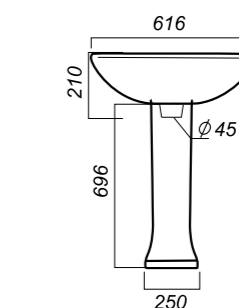

Материал: фарфор

575 x 445 x 220
157 x 157 x 690

14.6

УМЫВАЛЬНИК
НА ПЬЕДЕСТАЛЕ
ВИКТОРИЯ
VIC55SAWB01

Способ монтажа:
подвесной для умывальника/напольный
для пьедестала

Гофроупаковка: 1 шт

Комплектация:
умывальник, пьедестал,
кольцо перелива

Материал: фарфор

616 x 460 x 210
250 x 195 x 696

13.3

УМЫВАЛЬНИК
НА ПЬЕДЕСТАЛЕ
АТТИКА 55
ATC55SAWB01

Способ монтажа:
подвесной для умывальника/напольный
для пьедестала

Гофроупаковка: 1 шт

Комплектация:
умывальник, пьедестал,
кольцо перелива