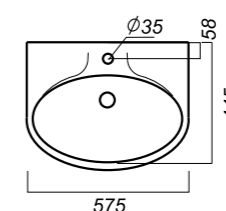

Материал: фарфор

575 x 445 x 220
157 x 157 x 690

14.6

УМЫВАЛЬНИК
НА ПЬЕДЕСТАЛЕ
ВИКТОРИЯ
VIC55SAWB01

Способ монтажа:
подвесной для умывальника/напольный
для пьедестала

Гофроупаковка: 1 шт

Комплектация:
умывальник, пьедестал,
кольцо перелива