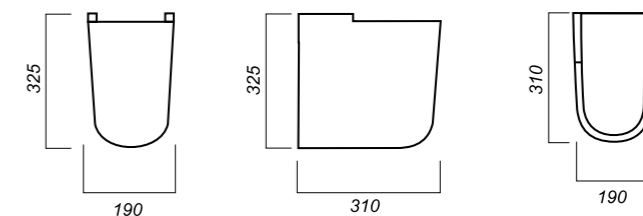

ПОЛУПЬЕДЕСТАЛ
BEST COLOR
BLACK
BSTSLSP02

Способ монтажа:
подвесной
Цвет:
Black

Комплектация:
полупьедестал
Материал: фарфор
Гофроупаковка: 1 шт

190 x 310 x 325

9