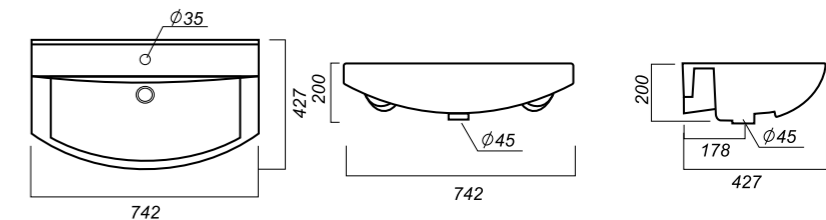

УМЫВАЛЬНИК
BEST 75
BST75SLWB01

Способ монтажа:
тумба
Гофроупаковка: 1 шт

Комплектация:
умывальник, заглушка
для перелива
Материал: фарфор

742 x 427 x 200

18.3