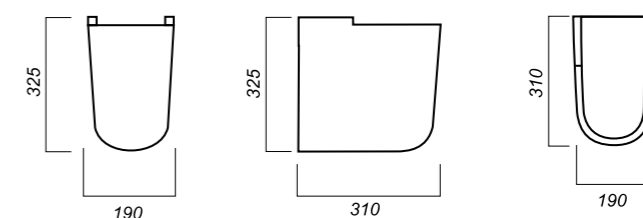

190 x 310 x 325

9

ПОЛУПЬЕДЕСТАЛ
BEST COLOR
GREEN
BSTSLSP05

Способ монтажа:
подвесной
Цвет:
Green

Комплектация:
полупьедестал
Материал: фарфор
Гофроупаковка: 1 шт

190 x 310 x 325

9

ОПИСАНИЕ ПРОДУКТА