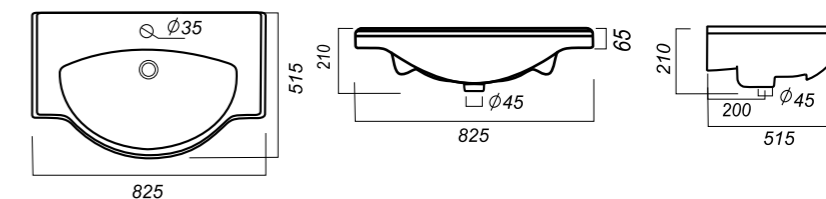

Комплектация:
умывальник, заглушка
для перелива
Материал: фарфор

825 x 515 x 210

22.8

УМЫВАЛЬНИК
QUADRO 75
QDR75SLWB01

Способ монтажа:
тумба
Гофроупаковка: 1 шт

Комплектация:
умывальник, заглушка
для перелива
Материал: фарфор