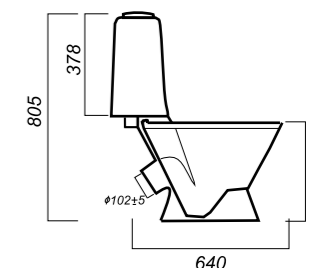

345 x 640 x 805

26.6

ЭКОНОМ

УНИТАЗ-КОМПАКТ
САМАРСКИЙ
SMRSACC01090111

Комплектация:
чаша, бачок, сиденье, арматура, крепления
Способ монтажа: напольный
Крепление к полу: открытое
Направление выпуска: косой
Скрытый выпуск: нет
Ободковая чаша: да

Полочка антивсплеск: нет
Объем бачка: 6 л
Тип смыва: каскадный
Покрытие: Sanita Crystal
Материал: фарфор
Арматура: Уклад
Сиденье: Уклад
Микролифт: нет
Гофроупаковка: 1 шт

350 x 640 x 805

25

ОПИСАНИЕ ПРОДУКТА