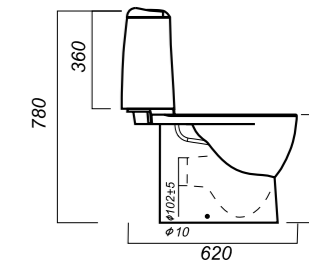

Комплектация:
чаша, бачок, сиденье, арматура,
крепления

Способ монтажа: напольный

Крепление к полу: скрытое
Направление выпуска: универсальный
Скрытый выпуск: да
Ободковая чаша: да

Полочка антивсплеск: да
Объем бачка: 8 л
Тип смыва: каскадный
Покрытие: Sanita Crystal
Материал: фарфор
Арматура: Geberit
Сиденье: DINO PLAST
Система Clip UP: да
Система Soft close: да
Гофроупаковка: 1 шт

344 x 620 x 780

31.3