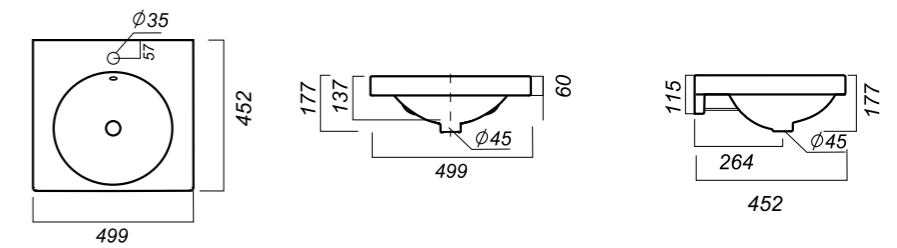

Способ монтажа:
кронштейн, столешница, тумба

Гофроупаковка: 1 шт

Комплектация:
умывальник, крепления,
заглушка для перелива

Материал: фарфор

499 x 452 x 177

14.4