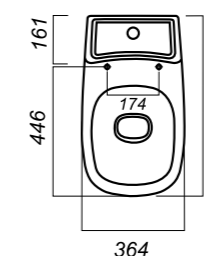

Сиденье: DINO PLAST

Система Clip UP: да

Система Soft close: да

Гофроупаковка: 1 шт

364 x 638 x 812

46.8

УНИТАЗ-КОМПАКТ
QUADRO
QDRSLCC01040522

Комплектация:
чаша, бачок, сиденье, арматура, крепления