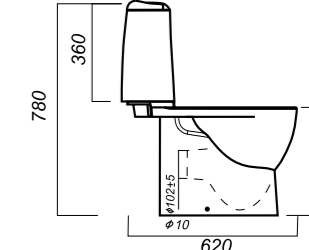

Комплектация:
чаша, бачок, сиденье, арматура, крепления

Способ монтажа: напольный

Крепление к полу: скрытое
Направление выпуска: универсальный
Скрытый выпуск: да
Ободковая чаша: да

Полочка антивсплеск: да
Объем бачка: 8 л
Тип смыва: каскадный
Покрытие: Sanita Crystal
Материал: фарфор
Арматура: Geberit
Сиденье: DINO PLAST
Система Clip UP: да
Система Soft close: да
Гофроупаковка: 1 шт

344 x 620 x 780

31.3