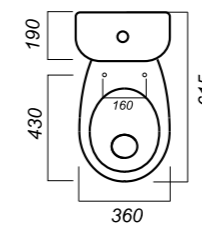

Арматура: Alcaplast

Сиденье: АВН

Микролифт: нет

Гофроупаковка: 1 шт

360 x 615 x 760

26

КОМФОРТ

УНИТАЗ-КОМПАКТ
ФОРМАТ
FRTSACC01030713