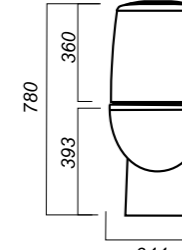

Комплектация:
чаша, бачок, сиденье, арматура, крепления

Способ монтажа: напольный

Крепление к полу: скрытое
Направление выпуска: универсальный
Скрытый выпуск: да
Ободковая чаша: да

Полочка антивсплеск: да
Объем бачка: 8 л
Тип смыва: каскадный
Покрытие: Sanita Crystal
Материал: фарфор
Арматура: Geberit
Сиденье: DINO PLAST
Система Clip UP: да
Система Soft close: да
Гофроупаковка: 1 шт

344 x 620 x 780

31.3