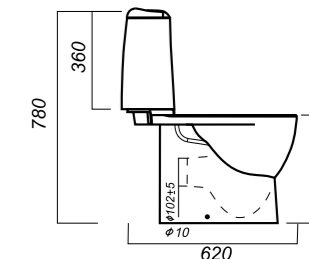

Комплектация:
чаша, бачок, сиденье, арматура,
крепления

Способ монтажа: напольный

Крепление к полу: скрытое
Направление выпуска: универсальный
Скрытый выпуск: да
Ободковая чаша: да

Полочка антивсплеск: да
Объем бачка: 8 л
Тип смыва: каскадный
Покрытие: Sanita Crystal
Материал: фарфор
Арматура: Geberit
Сиденье: DINO PLAST
Система Clip UP: да
Система Soft close: да
Гофроупаковка: 1 шт

344 x 620 x 780

31.3