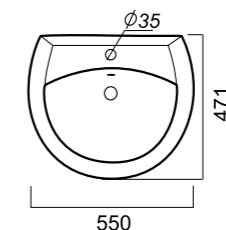

ОПИСАНИЕ ПРОДУКТА

ГАБАРИТЫ

ВЕС

ЧЕРТЕЖ

УМЫВАЛЬНИК
НА ПЬЕДЕСТАЛЕ
САМАРСКИЙ
SMRSAWB01

Способ монтажа:
подвесной для умывальника/напольный
для пьедестала

Гофроупаковка: 1 шт

Комплектация:
умывальник, пьедестал,
кольцо перелива

Материал: фарфор

575 x 445 x 220
157 x 157 x 690

14.6

УМЫВАЛЬНИК
НА ПЬЕДЕСТАЛЕ
ВИКТОРИЯ
VIC55SAWB01

Способ монтажа:
подвесной для умывальника/напольный
для пьедестала

Гофроупаковка: 1 шт

Комплектация:
умывальник, пьедестал,
кольцо перелива

Материал: фарфор

616 x 460 x 210
250 x 195 x 696

13.3

УМЫВАЛЬНИК
НА ПЬЕДЕСТАЛЕ
АТТИКА 55
ATC55SAWB01

Способ монтажа:
подвесной для умывальника/напольный
для пьедестала

Гофроупаковка: 1 шт

Комплектация:
умывальник, пьедестал,
кольцо перелива

Материал: фарфор

550 x 471 x 189
178 x 142 x 690

12

УМЫВАЛЬНИК
НА ПЬЕДЕСТАЛЕ
АТТИКА 48
ATC46SAWB01

Способ монтажа:
подвесной для умывальника/напольный
для пьедестала

Гофроупаковка: 1 шт

Комплектация:
умывальник, пьедестал,
кольцо перелива

Материал: фарфор

480 x 415 x 180
178 x 142 x 690

9