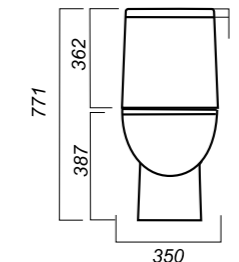

Комплектация:
чаша, бачок, сиденье, арматура, крепления

Способ монтажа: напольный

Крепление к полу: открытое

Направление выпуска: универсальный

Скрытый выпуск: да

Ободковая чаша: да

Полочка антивсплеск: нет

Объем бачка: 8 л

Тип смыва: каскадный

Покрытие: Sanita Crystal

Материал: фарфор

Арматура: Geberit

Сиденье: DINO PLAST

Система Clip UP: нет

Система Soft close: нет

Гофроупаковка: 1 шт

350 x 650 x 771

31.9