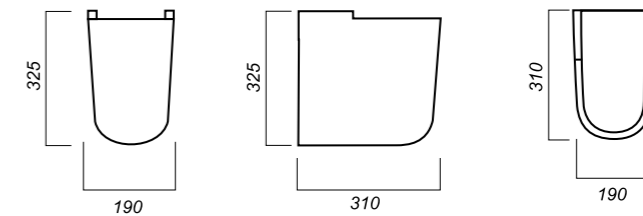

ПОЛУПЬЕДЕСТАЛ
BEST
BSTSLSP01

Способ монтажа:
подвесной
Гофроупаковка: 1 шт

Комплектация:
полупьедестал
Материал: фарфор

190 x 310 x 325

9