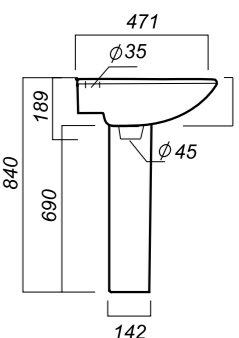

ОПИСАНИЕ ПРОДУКТА

ГАБАРИТЫ

ВЕС

ЧЕРТЕЖ

УМЫВАЛЬНИК
НА ПЬЕДЕСТАЛЕ
САМАРСКИЙ
SMRSAWB01

Способ монтажа:
подвесной для умывальника/напольный
для пьедестала

Гофроупаковка: 1 шт

Комплектация:
умывальник, пьедестал,
кольцо перелива

Материал: фарфор

575 x 445 x 220
157 x 157 x 690

14.6

УМЫВАЛЬНИК
НА ПЬЕДЕСТАЛЕ
ВИКТОРИЯ
VIC55SAWB01

Способ монтажа:
подвесной для умывальника/напольный
для пьедестала

Гофроупаковка: 1 шт

Комплектация:
умывальник, пьедестал,
кольцо перелива

Материал: фарфор

616 x 460 x 210
250 x 195 x 696

13.3

УМЫВАЛЬНИК
НА ПЬЕДЕСТАЛЕ
АТТИКА 55
ATC55SAWB01

Способ монтажа:
подвесной для умывальника/напольный
для пьедестала

Гофроупаковка: 1 шт

Комплектация:
умывальник, пьедестал,
кольцо перелива

Материал: фарфор

550 x 471 x 189
178 x 142 x 690

12

УМЫВАЛЬНИК
НА ПЬЕДЕСТАЛЕ
АТТИКА 48
ATC46SAWB01

Способ монтажа:
подвесной для умывальника/напольный
для пьедестала

Гофроупаковка: 1 шт

Комплектация:
умывальник, пьедестал,
кольцо перелива

Материал: фарфор

480 x 415 x 180
178 x 142 x 690

9