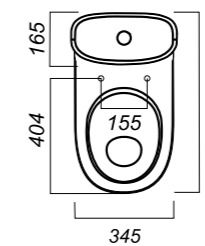

Комплектация:
чаша, бачок, сиденье, арматура, крепления

Способ монтажа: напольный

Крепление к полу: скрытое
Направление выпуска: универсальный
Скрытый выпуск: да
Ободковая чаша: да

Полочка антивсплеск: да
Объем бачка: 9 л
Тип смыва: каскадный
Покрытие: Sanita Crystal
Материал: фарфор
Арматура: Geberit
Сиденье: DINO PLAST
Система Clip UP: да
Система Soft close: да
Гофроупаковка: 1 шт

345 x 620 x 765

31.6