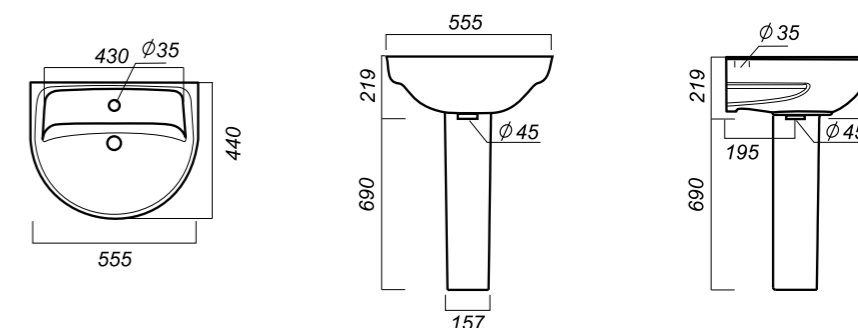

УМЫВАЛЬНИК
НА ПЬЕДЕСТАЛЕ
ЭТАЛОН
ETL55SAWB01

Способ монтажа:
подвесной для умывальника/напольный
для пьедестала
Гофроупаковка: 1 шт

Комплектация:
умывальник, пьедестал,
кольцо перелива
Материал: фарфор

555 x 440 x 219
157 x 157 x 690

13