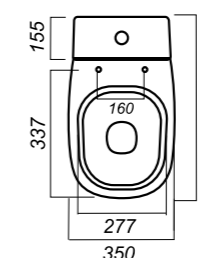

Комплектация:
чаша, бачок, сиденье, арматура, крепления

Способ монтажа: напольный

Крепление к полу: скрытое

Направление выпуска: универсальный

Скрытый выпуск: да

Ободковая чаша: да

Полочка антивсплеск: да

Объем бачка: 8 л

Тип смыва: каскадный

Покрытие: Sanita Crystal

Материал: фарфор

Арматура: Geberit

Сиденье: DINO PLAST

Система Clip UP: да

Система Soft close: да

Гофроупаковка: 1 шт

350 x 625 x 812

33.63