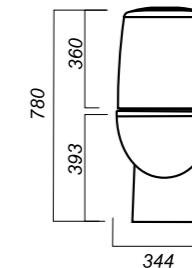

Комплектация:
чаша, бачок, сиденье, арматура,
крепления

Способ монтажа: напольный

Крепление к полу: скрытое
Направление выпуска: универсальный
Скрытый выпуск: да
Ободковая чаша: да

Полочка антивсплеск: да
Объем бачка: 8 л
Тип смыва: каскадный
Покрытие: Sanita Crystal
Материал: фарфор
Арматура: Geberit
Сиденье: DINO PLAST
Система Clip UP: да
Система Soft close: да
Гофроупаковка: 1 шт

344 x 620 x 780

31.3