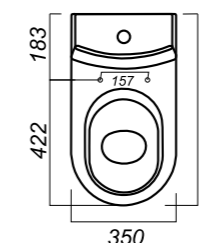

Комплектация:
чаша, бачок, сиденье, арматура, крепления

Способ монтажа: напольный

Крепление к полу: открытое

Направление выпуска: универсальный

Скрытый выпуск: да

Ободковая чаша: да

Полочка антивсплеск: нет

Объем бачка: 8 л

Тип смыва: каскадный

Покрытие: Sanita Crystal

Материал: фарфор

Арматура: Geberit

Сиденье: DINO PLAST

Система Clip UP: нет

Система Soft close: нет

Гофроупаковка: 1 шт

350 x 650 x 771

31.9