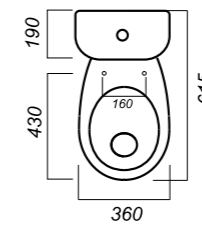

Комплектация:
чаша, бачок, сиденье, арматура, крепления

Способ монтажа: напольный

Крепление к полу: открытое

Направление выпуска: косой

Скрытый выпуск: нет

Ободковая чаша: да

Полочка антивсплеск: да

Объем бачка: 6 л

Тип смыва: каскадный

Покрытие: Sanita Crystal

Материал: фарфор

Арматура: Alcaplast

Сиденье: АВН

Микролифт: да

Гофроупаковка: 1 шт

360 x 615 x 760

26