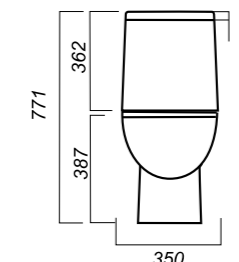

Гофроупаковка: 1 шт

350 x 650 x 771

31.9

УНИТАЗ
INFINITY SL DM
INFSLCC01040522

Комплектация:
чаша, бачок, сиденье, арматура, крепления

Способ монтажа: напольный

Крепление к полу: скрытое

Направление выпуска: универсальный