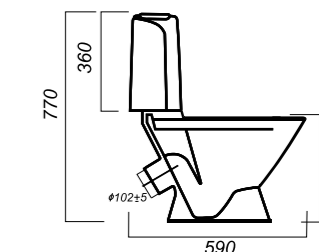

Комплектация:
чаша, бачок, сиденье, арматура, крепления

Способ монтажа: напольный

Крепление к полу: открытое
Направление выпуска: косой
Скрытый выпуск: нет
Ободковая чаша: да

Полочка антивсплеск: нет
Объем бачка: 8.5 л
Тип смыва: каскадный
Покрытие: Sanita Crystal
Материал: фарфор
Арматура: Geberit
Сиденье: DINO PLAST
Система Clip UP: нет
Система Soft close: нет
Гофроупаковка: 1 шт

345 x 590 x 770

25.7