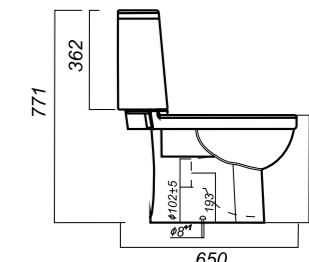

Гофроупаковка: 1 шт

350 x 650 x 771

31.9

УНИТАЗ
INFINITY SL DM
INFSLCC01040522

Комплектация:
чаша, бачок, сиденье, арматура, крепления

Способ монтажа: напольный

Крепление к полу: скрытое

Направление выпуска: универсальный