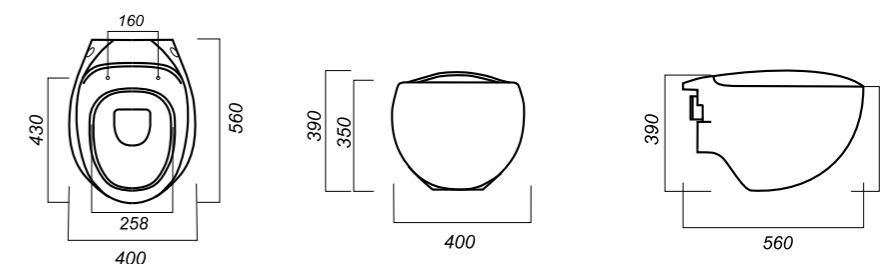

ОПИСАНИЕ ПРОДУКТА

ГАБАРИТЫ

ВЕС

ЧЕРТЕЖ

УНИТАЗ
RINGO
RNGSLWH0104

Комплектация:
унитаз, сиденье, крепления

Способ монтажа: подвесной

Ободковая чаша: да
Тип смыва: каскадный

Полочка антивсплеск: да
Покрытие: Sanita Crystal
Материал: фарфор
Межосевое расстояние: 230 мм
Сиденье: АВН
Система Clip UP: да
Система Soft close: да
Гофроупаковка: 1 шт

400 x 560 x 390

33