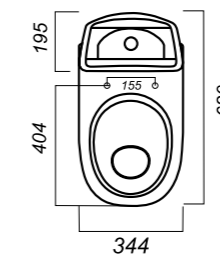

Комплектация:
чаша, бачок, сиденье, арматура,
крепления

Способ монтажа: напольный

Крепление к полу: скрытое
Направление выпуска: универсальный
Скрытый выпуск: да
Ободковая чаша: да

Полочка антивсплеск: да
Объем бачка: 8 л
Тип смыва: каскадный
Покрытие: Sanita Crystal
Материал: фарфор
Арматура: Geberit
Сиденье: DINO PLAST
Система Clip UP: да
Система Soft close: да
Гофроупаковка: 1 шт

344 x 620 x 780

31.3