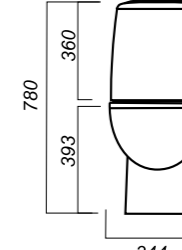

Комплектация:
чаша, бачок, сиденье, арматура, крепления

Способ монтажа: напольный

Крепление к полу: скрытое
Направление выпуска: универсальный
Скрытый выпуск: да
Ободковая чаша: да

Полочка антивсплеск: да
Объем бачка: 8 л
Тип смыва: каскадный
Покрытие: Sanita Crystal
Материал: фарфор
Арматура: Geberit
Сиденье: DINO PLAST
Система Clip UP: нет
Система Soft close: нет
Гофроупаковка: 1 шт

344 x 620 x 780

31.3