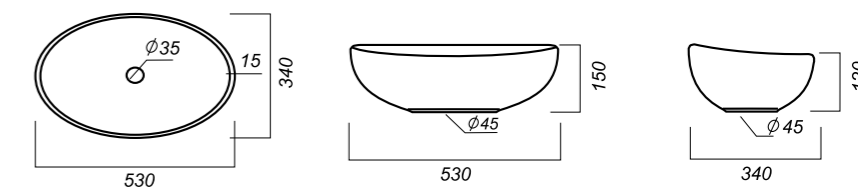

УМЫВАЛЬНИК
RINGO CUT
RINGSLWB01C

Способ монтажа:
столешница, тумба
Гофроупаковка: 1 шт

Комплектация:
умывальник
Материал: фарфор

530 x 340 x 150

9.97