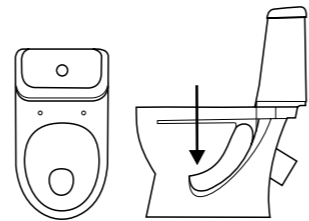

ПО ТИПУ ЧАШИ

АНТИВСПЛЕСК

Особенное устройство чаши унитаза (узкая воронка и наклон задней полочки чаши), которое препятствует образованию брызг.

ВОРОНКООБРАЗНАЯ

Сливное отверстие находится в центре, либо незначительно смещено вперед или назад. Стенки покатые. Благодаря форме нет грязи и запаха.

ТАРЕЛЬЧАТАЯ

Сливное отверстие смещено вперед, а чаша имеет более пологую форму, чем «антивсплеск», что обуславливает название типа «тарельчатая».

ПО ТИПУ СМЫВА

КАСКАДНЫЙ

Вода подается из центра и оmyвает всю чашу по поверхности равномерно.