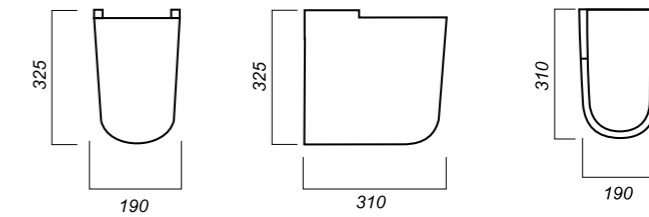

ПОЛУПЬЕДЕСТАЛ
**BEST COLOR
SEA**
BSTSLSP04

Способ монтажа:
подвесной
Цвет:
Sea

Комплектация:
полупьедестал
Материал: фарфор
Гофроупаковка: 1 шт

190 x 310 x 325

9