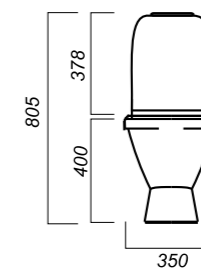

345 x 640 x 805

26.6

ЭКОНОМ

УНИТАЗ-КОМПАКТ
САМАРСКИЙ
SMRSACC01090111

Комплектация:
чаша, бачок, сиденье, арматура, крепления
Способ монтажа: напольный
Крепление к полу: открытое
Направление выпуска: косой
Скрытый выпуск: нет
Ободковая чаша: да

Полочка антивсплеск: нет
Объем бачка: 6 л
Тип смыва: каскадный
Покрытие: Sanita Crystal
Материал: фарфор
Арматура: Уклад
Сиденье: Уклад
Микролифт: нет
Гофроупаковка: 1 шт

350 x 640 x 805

25

ОПИСАНИЕ ПРОДУКТА