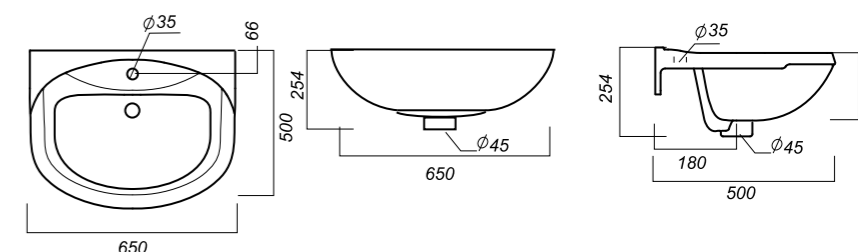

650 x 500 x 254

17

ОПИСАНИЕ ПРОДУКТА

ГАБАРИТЫ

ВЕС

ЧЕРТЕЖ

УМЫВАЛЬНИК
ИДЕАЛ 56
IDL56SAWB01

Способ монтажа:
кронштейн, тумба
Гофроупаковка: 1 шт