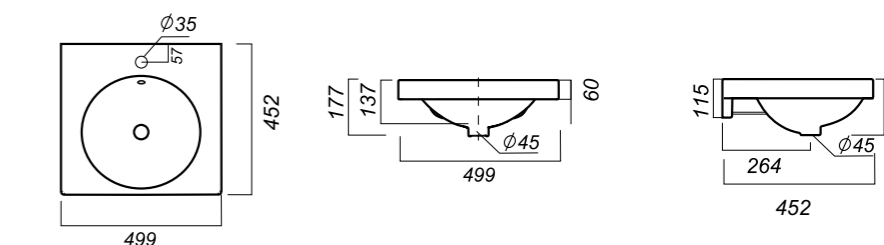

Способ монтажа:
на кронштейне
Материал:
фарфор, нержавеющая сталь

Комплектация:
умывальник, заглушка
для перелива, крепления,
кронштейн
Гофроупаковка: 1 шт

499 x 452 x 177

14.4

ОПИСАНИЕ ПРОДУКТА

ГАБАРИТЫ

ВЕС