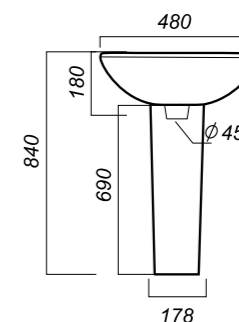

Материал: фарфор

575 x 445 x 220
157 x 157 x 690

14.6

УМЫВАЛЬНИК
НА ПЬЕДЕСТАЛЕ
ВИКТОРИЯ
VIC55SAWB01

Способ монтажа:
подвесной для умывальника/напольный
для пьедестала

Гофроупаковка: 1 шт

Комплектация:
умывальник, пьедестал,
кольцо перелива

Материал: фарфор

616 x 460 x 210
250 x 195 x 696

13.3

УМЫВАЛЬНИК
НА ПЬЕДЕСТАЛЕ
АТТИКА 55
ATC55SAWB01

Способ монтажа:
подвесной для умывальника/напольный
для пьедестала

Гофроупаковка: 1 шт

Комплектация:
умывальник, пьедестал,
кольцо перелива

Материал: фарфор

550 x 471 x 189
178 x 142 x 690

12

УМЫВАЛЬНИК
НА ПЬЕДЕСТАЛЕ
АТТИКА 48
ATC46SAWB01

Способ монтажа:
подвесной для умывальника/напольный
для пьедестала

Гофроупаковка: 1 шт

Комплектация:
умывальник, пьедестал,
кольцо перелива

Материал: фарфор

480 x 415 x 180
178 x 142 x 690

9

ОПИСАНИЕ ПРОДУКТА

ГАБАРИТЫ

ВЕС

ЧЕРТЕЖ

УМЫВАЛЬНИК
НА ПЬЕДЕСТАЛЕ
РОМАШКА
ROMSAWB01