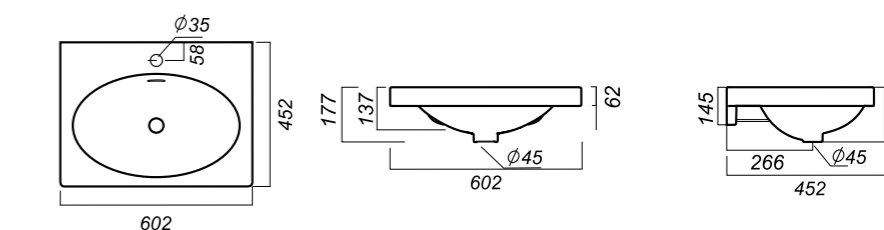

УМЫВАЛЬНИК
НА КРОНШТЕЙНАХ
NEXT 60
NXT60SLWB01KR

Способ монтажа:
на кронштейне
Материал:
фарфор, нержавеющая сталь

Комплектация:
умывальник, заглушка
для перелива, крепления,
кронштейн
Гофроупаковка: 1 шт

602 x 452 x 177

17.7