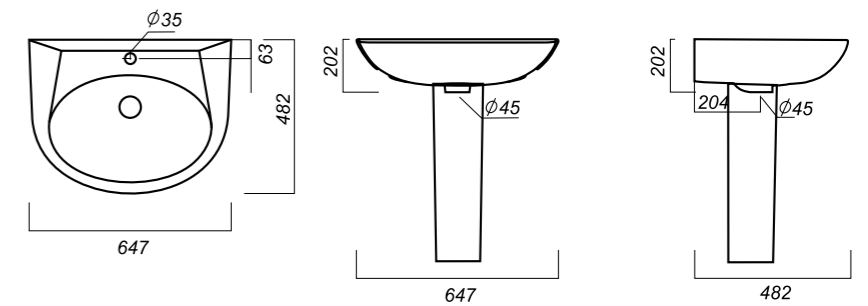

647 x 482 x 202
157 x 157 x 690

25.2

ПЬЕДЕСТАЛ
BEST
BSTSLPD01

Способ монтажа:
напольный
Гофроупаковка: 1 шт

Комплектация:
пьедестал
Материал: фарфор

185 x 180 x 655

7.7

	ОПИСАНИЕ ПРОДУКТА	ГАБАРИТЫ	ВЕС	ЧЕРТЕЖ
<p>ПЬЕДЕСТАЛ CLASSIC LUXE CSCSLPD01</p> 	<p>Способ монтажа: напольный</p> <p>Гофроупаковка: 1 шт</p>	<p>Комплектация: пьедестал</p> <p>Материал: фарфор</p>	<p>190 x 168 x 690</p> <p>7.7</p>	
<p>ПЬЕДЕСТАЛ ART ARTSLPD01</p> 	<p>Способ монтажа: напольный</p> <p>Гофроупаковка: 1 шт</p>	<p>Комплектация: пьедестал</p> <p>Материал: фарфор</p>	<p>185 x 180 x 655</p> <p>9.8</p>	
<p>ПЬЕДЕСТАЛ ART FLORA ARTSLPD10</p> 	<p>Способ монтажа: напольный</p> <p>Гофроупаковка: 1 шт</p>	<p>Комплектация: пьедестал</p> <p>Материал: фарфор</p>	<p>185 x 180 x 655</p> <p>9.8</p>	
<p>УМЫВАЛЬНИК НА ПЬЕДЕСТАЛЕ/ ПОЛУПЬЕДЕСТАЛЕ BEST BSTSLWB01</p> 	<p>Способ монтажа: подвесной для умывальника, полупьедестала/напольный для пьедестала</p> <p>Гофроупаковка: 1 шт</p>	<p>Комплектация: умывальник, пьедестал/ полупьедестал, заглушка для перелива</p> <p>Материал: фарфор</p>	<p>558 x 448 x 174 194 x 310 x 325</p> <p>19.4</p>	