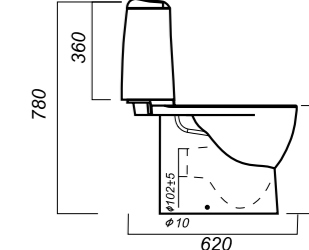

Комплектация:
чаша, бачок, сиденье, арматура, крепления

Способ монтажа: напольный

Крепление к полу: скрытое
Направление выпуска: универсальный
Скрытый выпуск: да
Ободковая чаша: да

Полочка антивсплеск: да
Объем бачка: 8 л
Тип смыва: каскадный
Покрытие: Sanita Crystal
Материал: фарфор
Арматура: Geberit
Сиденье: DINO PLAST
Система Clip UP: нет
Система Soft close: нет
Гофроупаковка: 1 шт

344 x 620 x 780

31.3