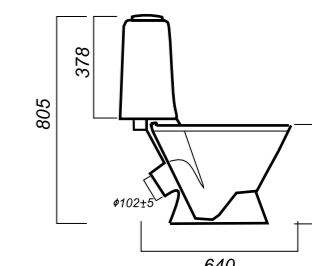

Комплектация:
чаша, бачок, сиденье, арматура, крепления

Способ монтажа: напольный

Крепление к полу: открытое
Направление выпуска: косой
Скрытый выпуск: нет
Ободковая чаша: да

Полочка антивсплеск: нет
Объем бачка: 6 л
Тип смыва: каскадный
Покрытие: Sanita Crystal
Материал: фарфор
Арматура: Alcaplast
Сиденье: полипласт, термопласт, пласт. крепл.
Микролифт: да
Гофроупаковка: 1 шт

350 x 640 x 805

25