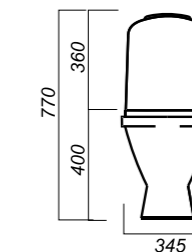

Комплектация:
чаша, бачок, сиденье, арматура, крепления

Способ монтажа: напольный

Крепление к полу: открытое
Направление выпуска: косой
Скрытый выпуск: нет
Ободковая чаша: да

Полочка антивсплеск: нет
Объем бачка: 8.5 л
Тип смыва: каскадный
Покрытие: Sanita Crystal
Материал: фарфор
Арматура: Geberit
Сиденье: DINO PLAST
Система Clip UP: нет
Система Soft close: нет
Гофроупаковка: 1 шт

345 x 590 x 770

25.7