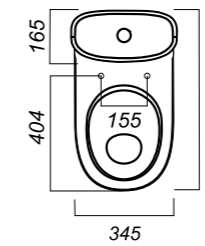

Комплектация:
чаша, бачок, сиденье, арматура, крепления

Способ монтажа: напольный

Крепление к полу: скрытое
Направление выпуска: универсальный
Скрытый выпуск: да
Ободковая чаша: да

Полочка антивсплеск: да
Объем бачка: 9 л
Тип смыва: каскадный
Покрытие: Sanita Crystal
Материал: фарфор
Арматура: Geberit
Сиденье: DINO PLAST
Система Clip UP: да
Система Soft close: да
Гофроупаковка: 1 шт

345 x 620 x 765

31.6