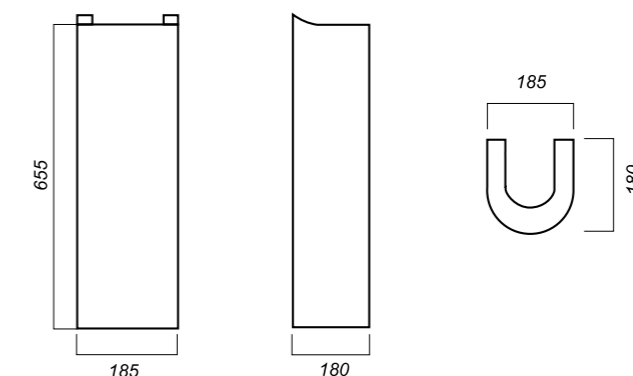

647 x 482 x 202
157 x 157 x 690

25.2

ПЬЕДЕСТАЛ
BEST
BSTSLPD01

Способ монтажа:
напольный
Гофроупаковка: 1 шт

Комплектация:
пьедестал
Материал: фарфор

185 x 180 x 655

7.7

	ОПИСАНИЕ ПРОДУКТА	ГАБАРИТЫ	ВЕС	ЧЕРТЕЖ
<p>ПЬЕДЕСТАЛ CLASSIC LUXE CSCSLPD01</p> 	<p>Способ монтажа: напольный</p> <p>Гофроупаковка: 1 шт</p>	<p>Комплектация: пьедестал</p> <p>Материал: фарфор</p>	<p>190 x 168 x 690</p> <p>7.7</p>	
<p>ПЬЕДЕСТАЛ ART ARTSLPD01</p> 	<p>Способ монтажа: напольный</p> <p>Гофроупаковка: 1 шт</p>	<p>Комплектация: пьедестал</p> <p>Материал: фарфор</p>	<p>185 x 180 x 655</p> <p>9.8</p>	
<p>ПЬЕДЕСТАЛ ART FLORA ARTSLPD10</p> 	<p>Способ монтажа: напольный</p> <p>Гофроупаковка: 1 шт</p>	<p>Комплектация: пьедестал</p> <p>Материал: фарфор</p>	<p>185 x 180 x 655</p> <p>9.8</p>	
<p>УМЫВАЛЬНИК НА ПЬЕДЕСТАЛЕ/ ПОЛУПЬЕДЕСТАЛЕ BEST BSTSLWB01</p> 	<p>Способ монтажа: подвесной для умывальника, полупьедестала/напольный для пьедестала</p> <p>Гофроупаковка: 1 шт</p>	<p>Комплектация: умывальник, пьедестал/ полупьедестал, заглушка для перелива</p> <p>Материал: фарфор</p>	<p>558 x 448 x 174 194 x 310 x 325</p> <p>19.4</p>	