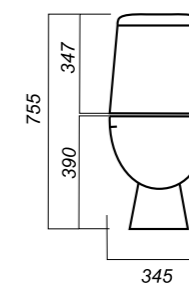

ОПИСАНИЕ ПРОДУКТА

ГАБАРИТЫ

ВЕС

ЧЕРТЕЖ

УНИТАЗ-КОМПАКТ
ART SL DM
ARTSLCC01040622

Комплектация:
чаша, бачок, сиденье, арматура, крепления

Способ монтажа: напольный

Крепление к полу: скрытое
Направление выпуска: универсальный
Скрытый выпуск: да
Ободковая чаша: да

Полочка антивсплеск: да
Объем бачка: 9 л
Тип смыва: каскадный
Покрытие: Sanita Crystal
Материал: фарфор
Арматура: Geberit
Сиденье: DINO PLAST
Система Clip UP: да
Система Soft close: да
Гофроупаковка: 1 шт

345 x 620 x 765

31.6

УНИТАЗ-КОМПАКТ
ART SL D
ARTSLCC01020622

Комплектация:
чаша, бачок, сиденье, арматура, крепления

Способ монтажа: напольный

Крепление к полу: скрытое
Направление выпуска: универсальный
Скрытый выпуск: да
Ободковая чаша: да

Полочка антивсплеск: да
Объем бачка: 9 л
Тип смыва: каскадный
Покрытие: Sanita Crystal
Материал: фарфор
Арматура: Geberit
Сиденье: DINO PLAST
Система Clip UP: нет
Система Soft close: нет
Гофроупаковка: 1 шт

345 x 620 x 765

31.6

УНИТАЗ-КОМПАКТ
ART FLORA
ARTSLCC10040622

Комплектация:
чаша, бачок, сиденье, арматура, крепления

Способ монтажа: напольный

Крепление к полу: скрытое
Направление выпуска: универсальный
Скрытый выпуск: да
Ободковая чаша: да

Полочка антивсплеск: да
Объем бачка: 9 л
Тип смыва: каскадный
Покрытие: Sanita Crystal
Материал: фарфор
Арматура: Geberit
Сиденье: DINO PLAST
Система Clip UP: да
Система Soft close: да
Гофроупаковка: 1 шт

345 x 620 x 765

31.6

УНИТАЗ-КОМПАКТ
MAX SL DM
MAXSLCC01040513

Комплектация:
чаша, бачок, сиденье, арматура, крепления

Способ монтажа: напольный

Крепление к полу: открытое
Направление выпуска: косой
Скрытый выпуск: нет
Ободковая чаша: да