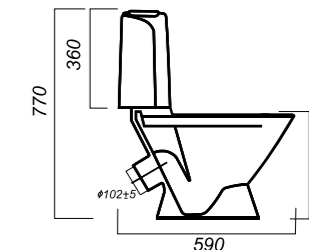

Комплектация:
чаша, бачок, сиденье, арматура, крепления

Способ монтажа: напольный

Крепление к полу: открытое
Направление выпуска: косой
Скрытый выпуск: нет
Ободковая чаша: да

Полочка антивсплеск: нет
Объем бачка: 8.5 л
Тип смыва: каскадный
Покрытие: Sanita Crystal
Материал: фарфор
Арматура: Geberit
Сиденье: полипласт
Система Clip UP: нет
Система Soft close: да
Гофроупаковка: 1 шт

345 x 590 x 770

25.7