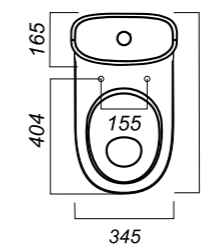

Комплектация:
чаша, бачок, сиденье, арматура, крепления

Способ монтажа: напольный

Крепление к полу: скрытое
Направление выпуска: универсальный
Скрытый выпуск: да
Ободковая чаша: да

Полочка антивсплеск: да
Объем бачка: 9 л
Тип смыва: каскадный
Покрытие: Sanita Crystal
Материал: фарфор
Арматура: Geberit
Сиденье: DINO PLAST
Система Clip UP: нет
Система Soft close: нет
Гофроупаковка: 1 шт

345 x 620 x 765

31.6