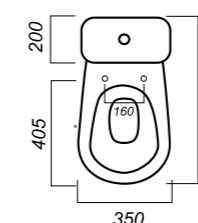

Комплектация:
чаша, бачок, сиденье, арматура, крепления

Способ монтажа: напольный

Крепление к полу: открытое
Направление выпуска: косой
Скрытый выпуск: нет
Ободковая чаша: да

Полочка антивсплеск: нет
Объем бачка: 6 л
Тип смыва: каскадный
Покрытие: Sanita Crystal
Материал: фарфор
Арматура: Alcaplast
Сиденье: полипласт, термопласт, пласт. крепл.
Микролифт: да
Гофроупаковка: 1 шт

350 x 640 x 805

25