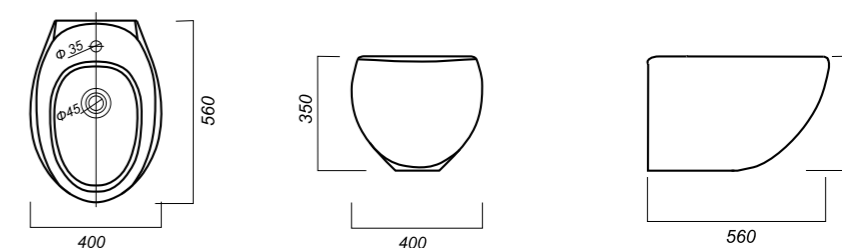

270 x 365 x 461

10.8

БИДЕ
RINGO
RNGSLBI01

Комплектация:
чаша
Способ монтажа: подвесной

Покрытие: Sanita Crystal
Материал: фарфор
Межосевое расстояние: 230 мм
Гофроупаковка: 1 шт

400 x 560 x 350

20.7

БИДЕ
УНИВЕРСАЛЬНОЕ
ART, BEST, FEST
ARTSLBI01