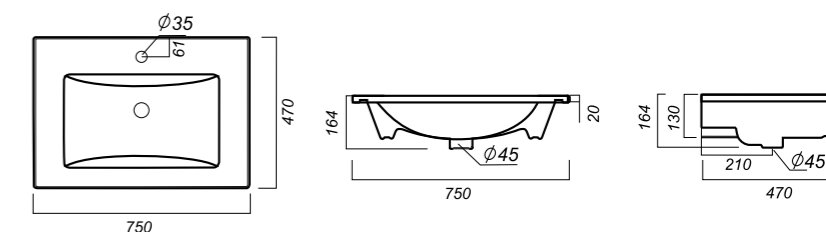

УМЫВАЛЬНИК
QUADRO 75
QDR75SLWB01

Способ монтажа:
тумба
Гофроупаковка: 1 шт

Комплектация:
умывальник, заглушка
для перелива
Материал: фарфор

750 x 470 x 164

18.1