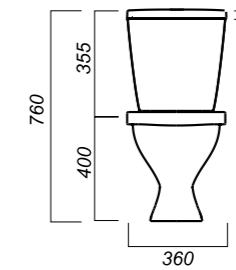

Комплектация:
чаша, бачок, сиденье, арматура, крепления

Способ монтажа: напольный

Крепление к полу: открытое

Направление выпуска: косой

Скрытый выпуск: нет

Ободковая чаша: да

Полочка антивсплеск: да

Объем бачка: 6 л

Тип смыва: каскадный

Покрытие: Sanita Crystal

Материал: фарфор

Арматура: Alcaplast

Сиденье: АВН

Микролифт: да

Гофроупаковка: 1 шт

360 x 615 x 760

26