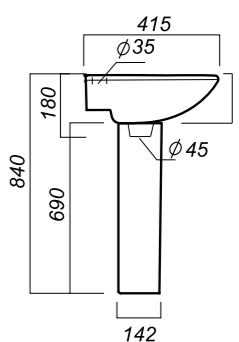

Материал: фарфор

575 x 445 x 220
157 x 157 x 690

14.6

УМЫВАЛЬНИК
НА ПЬЕДЕСТАЛЕ
ВИКТОРИЯ
VIC55SAWB01

Способ монтажа:
подвесной для умывальника/напольный
для пьедестала

Гофроупаковка: 1 шт

Комплектация:
умывальник, пьедестал,
кольцо перелива

Материал: фарфор

616 x 460 x 210
250 x 195 x 696

13.3

УМЫВАЛЬНИК
НА ПЬЕДЕСТАЛЕ
АТТИКА 55
ATC55SAWB01

Способ монтажа:
подвесной для умывальника/напольный
для пьедестала

Гофроупаковка: 1 шт

Комплектация:
умывальник, пьедестал,
кольцо перелива

Материал: фарфор

550 x 471 x 189
178 x 142 x 690

12

УМЫВАЛЬНИК
НА ПЬЕДЕСТАЛЕ
АТТИКА 48
ATC46SAWB01

Способ монтажа:
подвесной для умывальника/напольный
для пьедестала

Гофроупаковка: 1 шт

Комплектация:
умывальник, пьедестал,
кольцо перелива

Материал: фарфор

480 x 415 x 180
178 x 142 x 690

9

ОПИСАНИЕ ПРОДУКТА

ГАБАРИТЫ

ВЕС

ЧЕРТЕЖ

УМЫВАЛЬНИК
НА ПЬЕДЕСТАЛЕ
РОМАШКА
ROMSAWB01