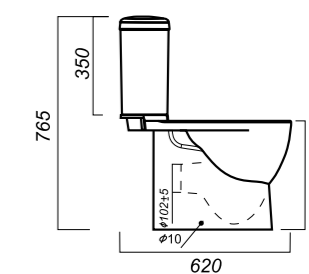

Комплектация:
чаша, бачок, сиденье, арматура, крепления

Способ монтажа: напольный

Крепление к полу: скрытое
Направление выпуска: универсальный
Скрытый выпуск: да
Ободковая чаша: да

Полочка антивсплеск: да
Объем бачка: 9 л
Тип смыва: каскадный
Покрытие: Sanita Crystal
Материал: фарфор
Арматура: Geberit
Сиденье: DINO PLAST
Система Clip UP: нет
Система Soft close: нет
Гофроупаковка: 1 шт

345 x 620 x 765

31.6