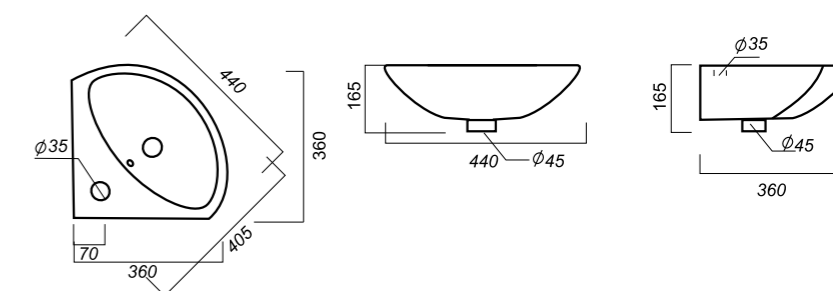

УМЫВАЛЬНИК
УГЛОВОЙ
БЕЕР
VERSAWB01

Способ монтажа:
подвесной
Гофроупаковка: 1 шт

Комплектация:
умывальник, крепления
Материал: фарфор

440 x 405 x 165

7