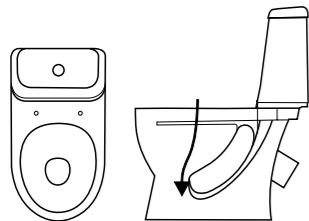

УНИВЕРСАЛЬНЫЙ

КОСОЙ

ПО ТИПУ УСТАНОВКИ

НАПОЛЬНЫЙ

ПОДВЕСНОЙ

ПО ТИПУ КОНСТРУКЦИИ

УНИТАЗЫ-КОМПАКТЫ

УНИТАЗЫ С ИНСТАЛЛЯЦИЕЙ

ПО ТИПУ ЧАШИ

АНТИВСПЛЕСК

Особенное устройство чаши унитаза (узкая воронка и наклон задней полочки чаши), которое препятствует образованию брызг.

ВОРОНКООБРАЗНАЯ

Сливное отверстие находится в центре, либо незначительно смещено вперед или назад. Стенки покатые. Благодаря форме нет грязи и запаха.