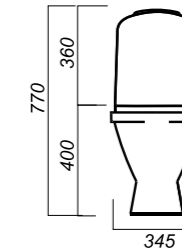

Комплектация:
чаша, бачок, сиденье, арматура, крепления

Способ монтажа: напольный

Крепление к полу: открытое
Направление выпуска: косой
Скрытый выпуск: нет
Ободковая чаша: да

Полочка антивсплеск: нет
Объем бачка: 8.5 л
Тип смыва: каскадный
Покрытие: Sanita Crystal
Материал: фарфор
Арматура: Geberit
Сиденье: DINO PLAST
Система Clip UP: да
Система Soft close: да
Гофроупаковка: 1 шт

345 x 590 x 770

25.7