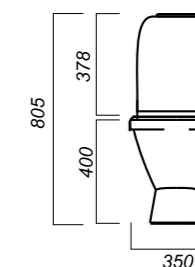

Комплектация:
чаша, бачок, сиденье, арматура, крепления

Способ монтажа: напольный

Крепление к полу: открытое
Направление выпуска: косой
Скрытый выпуск: нет
Ободковая чаша: да

Полочка антивсплеск: нет
Объем бачка: 6 л
Тип смыва: каскадный
Покрытие: Sanita Crystal
Материал: фарфор
Арматура: Alcaplast
Сиденье: полипласт, термопласт, пласт. крепл.
Микролифт: нет
Гофроупаковка: 1 шт

350 x 640 x 805

25