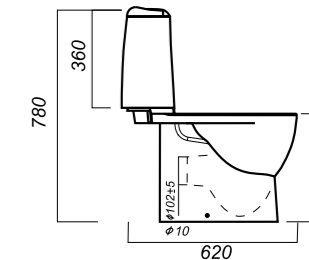

Комплектация:
чаша, бачок, сиденье, арматура,
крепления

Способ монтажа: напольный

Крепление к полу: скрытое
Направление выпуска: универсальный
Скрытый выпуск: да
Ободковая чаша: да

Полочка антивсплеск: да
Объем бачка: 8 л
Тип смыва: каскадный
Покрытие: Sanita Crystal
Материал: фарфор
Арматура: Geberit
Сиденье: DINO PLAST
Система Clip UP: да
Система Soft close: да
Гофроупаковка: 1 шт

344 x 620 x 780

31.3