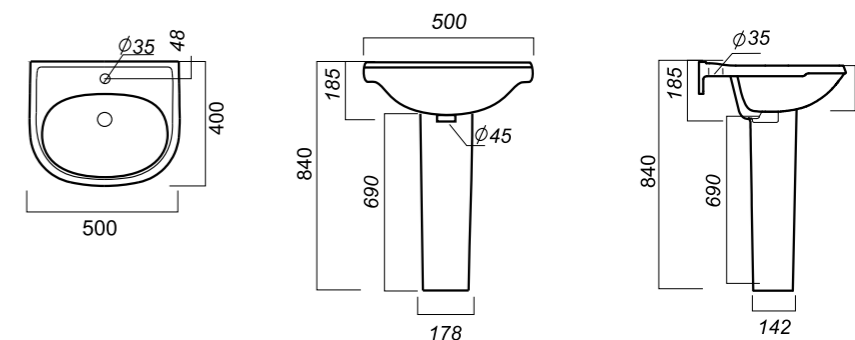

УМЫВАЛЬНИК
НА ПЬЕДЕСТАЛЕ
КОМФОРТ
CMFSAWB01

Способ монтажа:
подвесной для умывальника/напольный
для пьедестала
Гофроупаковка: 1 шт

Комплектация:
умывальник, пьедестал,
кольцо перелива
Материал: фарфор

500 x 400 x 185
178 x 142 x 690

9.6