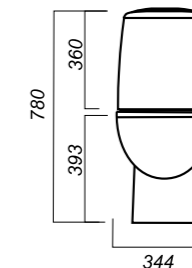

Комплектация:
чаша, бачок, сиденье, арматура,
крепления

Способ монтажа: напольный

Крепление к полу: скрытое
Направление выпуска: универсальный
Скрытый выпуск: да
Ободковая чаша: да

Полочка антивсплеск: да
Объем бачка: 8 л
Тип смыва: каскадный
Покрытие: Sanita Crystal
Материал: фарфор
Арматура: Geberit
Сиденье: DINO PLAST
Система Clip UP: да
Система Soft close: да
Гофроупаковка: 1 шт

344 x 620 x 780

31.3