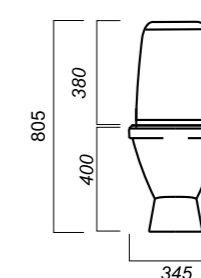

Комплектация:
чаша, бачок, сиденье, арматура, крепления
Способ монтажа: напольный
Крепление к полу: открытое
Направление выпуска: косой
Скрытый выпуск: нет
Ободковая чаша: да

Полочка антивсплеск: нет
Объем бачка: 6 л
Тип смыва: каскадный
Покрытие: Sanita Crystal
Материал: фарфор
Арматура: Alcaplast
Сиденье: полипласт, термопласт, пласт. крепл.
Микролифт: нет
Гофроупаковка: 1 шт

345 x 640 x 805

26.6