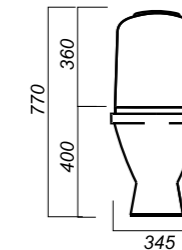

Комплектация:
чаша, бачок, сиденье, арматура, крепления

Способ монтажа: напольный

Крепление к полу: открытое
Направление выпуска: косой
Скрытый выпуск: нет
Ободковая чаша: да

Полочка антивсплеск: нет
Объем бачка: 8.5 л
Тип смыва: каскадный
Покрытие: Sanita Crystal
Материал: фарфор
Арматура: Geberit
Сиденье: полипласт
Система Clip UP: нет
Система Soft close: да
Гофроупаковка: 1 шт

345 x 590 x 770

25.7