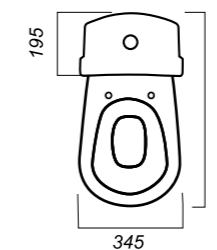

Комплектация:
чаша, бачок, сиденье, арматура, крепления

Способ монтажа: напольный

Крепление к полу: открытое
Направление выпуска: косой
Скрытый выпуск: нет
Ободковая чаша: да

Полочка антивсплеск: нет
Объем бачка: 8.5 л
Тип смыва: каскадный
Покрытие: Sanita Crystal
Материал: фарфор
Арматура: Geberit
Сиденье: полипласт
Система Clip UP: нет
Система Soft close: да
Гофроупаковка: 1 шт

345 x 590 x 770

25.7