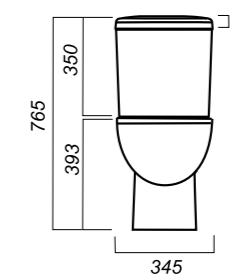

Комплектация:
чаша, бачок, сиденье, арматура, крепления

Способ монтажа: напольный

Крепление к полу: скрытое
Направление выпуска: универсальный
Скрытый выпуск: да
Ободковая чаша: да

Полочка антивсплеск: да
Объем бачка: 9 л
Тип смыва: каскадный
Покрытие: Sanita Crystal
Материал: фарфор
Арматура: Geberit
Сиденье: DINO PLAST
Система Clip UP: нет
Система Soft close: нет
Гофроупаковка: 1 шт

345 x 620 x 765

31.6