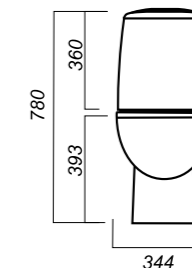

Комплектация:
чаша, бачок, сиденье, арматура,
крепления

Способ монтажа: напольный

Крепление к полу: скрытое
Направление выпуска: универсальный
Скрытый выпуск: да
Ободковая чаша: да

Полочка антивсплеск: да
Объем бачка: 8 л
Тип смыва: каскадный
Покрытие: Sanita Crystal
Материал: фарфор
Арматура: Geberit
Сиденье: DINO PLAST
Система Clip UP: да
Система Soft close: да
Гофроупаковка: 1 шт

344 x 620 x 780

31.3