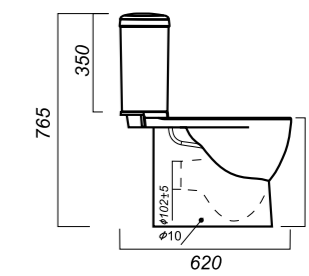

Комплектация:
чаша, бачок, сиденье, арматура, крепления

Способ монтажа: напольный

Крепление к полу: скрытое
Направление выпуска: универсальный
Скрытый выпуск: да
Ободковая чаша: да

Полочка антивсплеск: да
Объем бачка: 9 л
Тип смыва: каскадный
Покрытие: Sanita Crystal
Материал: фарфор
Арматура: Geberit
Сиденье: DINO PLAST
Система Clip UP: да
Система Soft close: да
Гофроупаковка: 1 шт

345 x 620 x 765

31.6