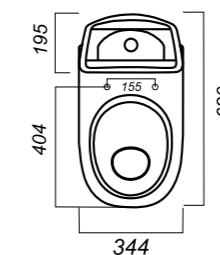

Комплектация:
чаша, бачок, сиденье, арматура,
крепления

Способ монтажа: напольный

Крепление к полу: скрытое
Направление выпуска: универсальный
Скрытый выпуск: да
Ободковая чаша: да

Полочка антивсплеск: да
Объем бачка: 8 л
Тип смыва: каскадный
Покрытие: Sanita Crystal
Материал: фарфор
Арматура: Geberit
Сиденье: DINO PLAST
Система Clip UP: да
Система Soft close: да
Гофроупаковка: 1 шт

344 x 620 x 780

31.3