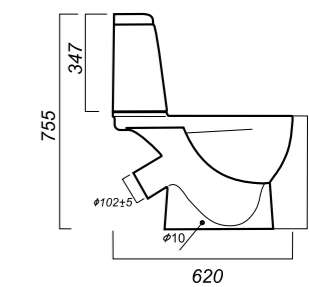

ОПИСАНИЕ ПРОДУКТА

ГАБАРИТЫ

ВЕС

ЧЕРТЕЖ

УНИТАЗ-КОМПАКТ
ART SL DM
ARTSLCC01040622

Комплектация:
чаша, бачок, сиденье, арматура, крепления

Способ монтажа: напольный

Крепление к полу: скрытое
Направление выпуска: универсальный
Скрытый выпуск: да
Ободковая чаша: да

Полочка антивсплеск: да
Объем бачка: 9 л
Тип смыва: каскадный
Покрытие: Sanita Crystal
Материал: фарфор
Арматура: Geberit
Сиденье: DINO PLAST
Система Clip UP: да
Система Soft close: да
Гофроупаковка: 1 шт

345 x 620 x 765

31.6

УНИТАЗ-КОМПАКТ
ART SL D
ARTSLCC01020622

Комплектация:
чаша, бачок, сиденье, арматура, крепления

Способ монтажа: напольный

Крепление к полу: скрытое
Направление выпуска: универсальный
Скрытый выпуск: да
Ободковая чаша: да

Полочка антивсплеск: да
Объем бачка: 9 л
Тип смыва: каскадный
Покрытие: Sanita Crystal
Материал: фарфор
Арматура: Geberit
Сиденье: DINO PLAST
Система Clip UP: нет
Система Soft close: нет
Гофроупаковка: 1 шт

345 x 620 x 765

31.6

УНИТАЗ-КОМПАКТ
ART FLORA
ARTSLCC10040622

Комплектация:
чаша, бачок, сиденье, арматура, крепления

Способ монтажа: напольный

Крепление к полу: скрытое
Направление выпуска: универсальный
Скрытый выпуск: да
Ободковая чаша: да

Полочка антивсплеск: да
Объем бачка: 9 л
Тип смыва: каскадный
Покрытие: Sanita Crystal
Материал: фарфор
Арматура: Geberit
Сиденье: DINO PLAST
Система Clip UP: да
Система Soft close: да
Гофроупаковка: 1 шт

345 x 620 x 765

31.6

УНИТАЗ-КОМПАКТ
MAX SL DM
MAXSLCC01040513

Комплектация:
чаша, бачок, сиденье, арматура, крепления

Способ монтажа: напольный

Крепление к полу: открытое
Направление выпуска: косой
Скрытый выпуск: нет
Ободковая чаша: да