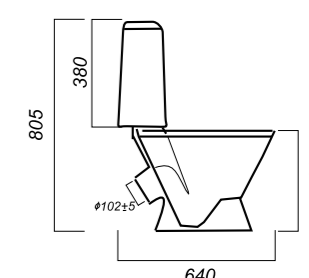

Комплектация:
чаша, бачок, сиденье, арматура, крепления
Способ монтажа: напольный
Крепление к полу: открытое
Направление выпуска: косой
Скрытый выпуск: нет
Ободковая чаша: да

Полочка антивсплеск: нет
Объем бачка: 6 л
Тип смыва: каскадный
Покрытие: Sanita Crystal
Материал: фарфор
Арматура: Alcaplast
Сиденье: полипласт, термопласт, пласт. крепл.
Микролифт: нет
Гофроупаковка: 1 шт

345 x 640 x 805

26.6