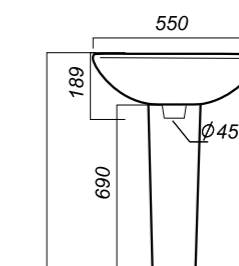

ОПИСАНИЕ ПРОДУКТА

ГАБАРИТЫ

ВЕС

ЧЕРТЕЖ

УМЫВАЛЬНИК
НА ПЬЕДЕСТАЛЕ
САМАРСКИЙ
SMRSAWB01

Способ монтажа:
подвесной для умывальника/напольный
для пьедестала

Гофроупаковка: 1 шт

Комплектация:
умывальник, пьедестал,
кольцо перелива

Материал: фарфор

575 x 445 x 220
157 x 157 x 690

14.6

УМЫВАЛЬНИК
НА ПЬЕДЕСТАЛЕ
ВИКТОРИЯ
VIC55SAWB01

Способ монтажа:
подвесной для умывальника/напольный
для пьедестала

Гофроупаковка: 1 шт

Комплектация:
умывальник, пьедестал,
кольцо перелива

Материал: фарфор

616 x 460 x 210
250 x 195 x 696

13.3

УМЫВАЛЬНИК
НА ПЬЕДЕСТАЛЕ
АТТИКА 55
ATC55SAWB01

Способ монтажа:
подвесной для умывальника/напольный
для пьедестала

Гофроупаковка: 1 шт

Комплектация:
умывальник, пьедестал,
кольцо перелива

Материал: фарфор

550 x 471 x 189
178 x 142 x 690

12

УМЫВАЛЬНИК
НА ПЬЕДЕСТАЛЕ
АТТИКА 48
ATC46SAWB01

Способ монтажа:
подвесной для умывальника/напольный
для пьедестала

Гофроупаковка: 1 шт

Комплектация:
умывальник, пьедестал,
кольцо перелива

Материал: фарфор

480 x 415 x 180
178 x 142 x 690

9