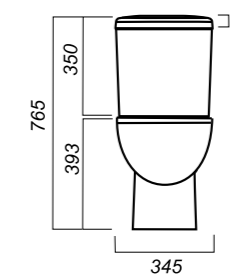

Комплектация:
чаша, бачок, сиденье, арматура, крепления

Способ монтажа: напольный

Крепление к полу: скрытое
Направление выпуска: универсальный
Скрытый выпуск: да
Ободковая чаша: да

Полочка антивсплеск: да
Объем бачка: 9 л
Тип смыва: каскадный
Покрытие: Sanita Crystal
Материал: фарфор
Арматура: Geberit
Сиденье: DINO PLAST
Система Clip UP: да
Система Soft close: да
Гофроупаковка: 1 шт

345 x 620 x 765

31.6