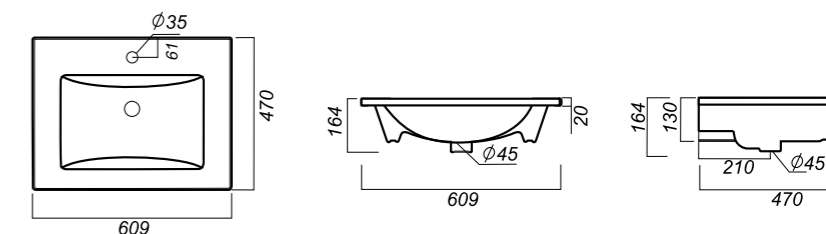

750 x 470 x 164

18.1

УМЫВАЛЬНИК
QUADRO 60
QDR60SLWB01

Способ монтажа:
тумба
Гофроупаковка: 1 шт

Комплектация:
умывальник, заглушка
для перелива
Материал: фарфор

609 x 470 x 164

16.5

ОПИСАНИЕ ПРОДУКТА