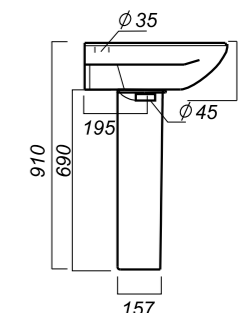

Материал: фарфор

575 x 445 x 220
157 x 157 x 690

14.6

УМЫВАЛЬНИК
НА ПЬЕДЕСТАЛЕ
ВИКТОРИЯ
VIC55SAWB01

Способ монтажа:
подвесной для умывальника/напольный
для пьедестала

Гофроупаковка: 1 шт

Комплектация:
умывальник, пьедестал,
кольцо перелива