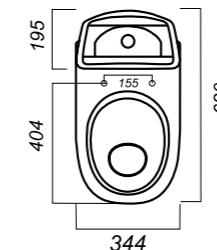

Комплектация:
чаша, бачок, сиденье, арматура, крепления

Способ монтажа: напольный

Крепление к полу: скрытое
Направление выпуска: универсальный
Скрытый выпуск: да
Ободковая чаша: да

Полочка антивсплеск: да
Объем бачка: 8 л
Тип смыва: каскадный
Покрытие: Sanita Crystal
Материал: фарфор
Арматура: Geberit
Сиденье: DINO PLAST
Система Clip UP: да
Система Soft close: да
Гофроупаковка: 1 шт

344 x 620 x 780

31.3