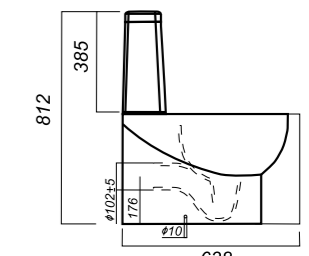

Сиденье: DINO PLAST

Система Clip UP: да

Система Soft close: да

Гофроупаковка: 1 шт

364 x 638 x 812

46.8

УНИТАЗ-КОМПАКТ
QUADRO
QDRSLCC01040522

Комплектация:
чаша, бачок, сиденье, арматура, крепления