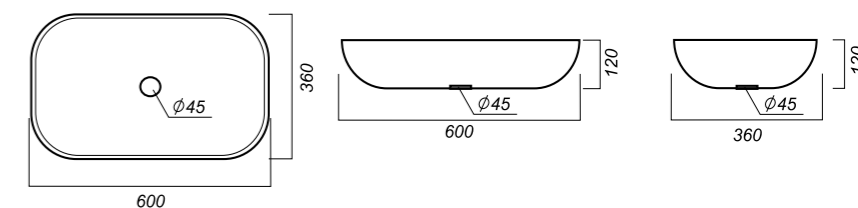

9.97

УМЫВАЛЬНИК
INFINITY
 INFSLWB01

Способ монтажа:
 столешница, тумба
Гофроупаковка: 1 шт

Комплектация:
 умывальник
Материал: фарфор

600 x 360 x 120

11.93

ОПИСАНИЕ ПРОДУКТА

ГАБАРИТЫ