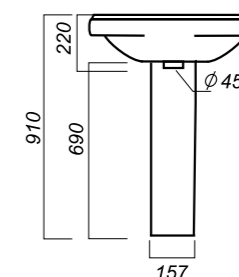

Материал: фарфор

575 x 445 x 220
157 x 157 x 690

14.6

УМЫВАЛЬНИК
НА ПЬЕДЕСТАЛЕ
ВИКТОРИЯ
VIC55SAWB01

Способ монтажа:
подвесной для умывальника/напольный
для пьедестала

Гофроупаковка: 1 шт

Комплектация:
умывальник, пьедестал,
кольцо перелива