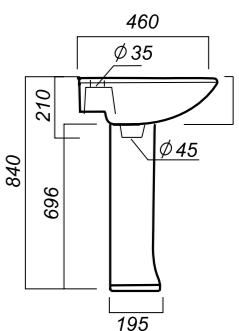

ОПИСАНИЕ ПРОДУКТА

ГАБАРИТЫ

ВЕС

ЧЕРТЕЖ

УМЫВАЛЬНИК
НА ПЬЕДЕСТАЛЕ
САМАРСКИЙ
SMRSAWB01

Способ монтажа:
подвесной для умывальника/напольный
для пьедестала

Гофроупаковка: 1 шт

Комплектация:
умывальник, пьедестал,
кольцо перелива

Материал: фарфор

575 x 445 x 220
157 x 157 x 690

14.6

УМЫВАЛЬНИК
НА ПЬЕДЕСТАЛЕ
ВИКТОРИЯ
VIC55SAWB01

Способ монтажа:
подвесной для умывальника/напольный
для пьедестала

Гофроупаковка: 1 шт

Комплектация:
умывальник, пьедестал,
кольцо перелива

Материал: фарфор

616 x 460 x 210
250 x 195 x 696

13.3

УМЫВАЛЬНИК
НА ПЬЕДЕСТАЛЕ
АТТИКА 55
ATC55SAWB01

Способ монтажа:
подвесной для умывальника/напольный
для пьедестала

Гофроупаковка: 1 шт

Комплектация:
умывальник, пьедестал,
кольцо перелива

Материал: фарфор

550 x 471 x 189
178 x 142 x 690

12

УМЫВАЛЬНИК
НА ПЬЕДЕСТАЛЕ
АТТИКА 48
ATC46SAWB01

Способ монтажа:
подвесной для умывальника/напольный
для пьедестала

Гофроупаковка: 1 шт

Комплектация:
умывальник, пьедестал,
кольцо перелива

Материал: фарфор

480 x 415 x 180
178 x 142 x 690

9