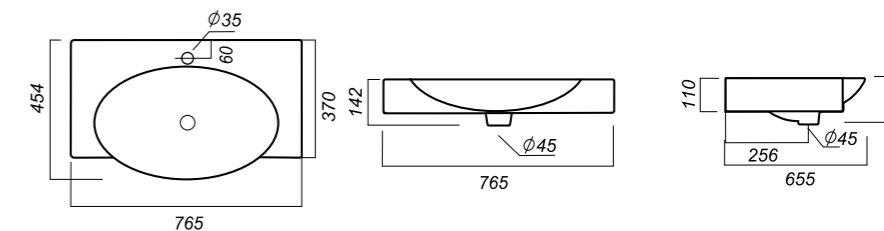

ОПИСАНИЕ ПРОДУКТА

ГАБАРИТЫ

ВЕС

ЧЕРТЕЖ

УМЫВАЛЬНИК
НА КРОНШТЕЙНАХ
INFINITY 76
INF76SLWB01KR

Способ монтажа:
на кронштейне
Материал:
фарфор, нержавеющая сталь

Комплектация:
умывальник, крепления,
кронштейн
Гофроупаковка: 1 шт

765 x 454 x 142

17.3