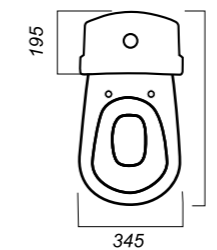

Комплектация:
чаша, бачок, сиденье, арматура, крепления

Способ монтажа: напольный

Крепление к полу: открытое
Направление выпуска: косой
Скрытый выпуск: нет
Ободковая чаша: да

Полочка антивсплеск: нет
Объем бачка: 8.5 л
Тип смыва: каскадный
Покрытие: Sanita Crystal
Материал: фарфор
Арматура: Geberit
Сиденье: DINO PLAST
Система Clip UP: да
Система Soft close: да
Гофроупаковка: 1 шт

345 x 590 x 770

25.7