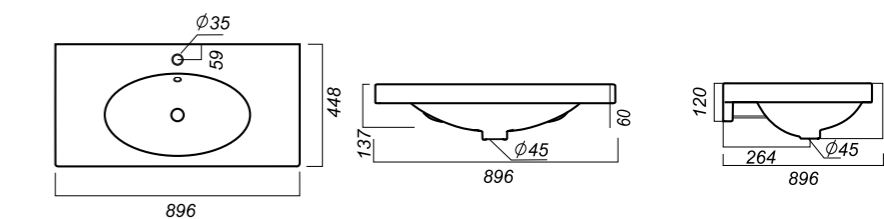

УМЫВАЛЬНИК
NEXT 90
NXT90SLWB01

Способ монтажа:
столешница, тумба
Гофроупаковка: 1 шт

Комплектация:
умывальник, крепления,
заглушка для перелива
Материал: фарфор

896 x 448 x 192

22.4