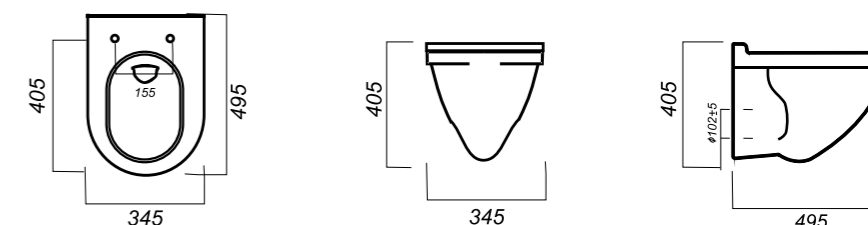

УНИТАЗ
ATTICA LUXE SL D
ATCSLWH0102

Комплектация:
унитаз, сиденье, крепления

Способ монтажа: подвесной

Ободковая чаша: да
Тип смыва: каскадный

Полочка антивсплеск: нет
Покрытие: Sanita Crystal
Материал: фарфор
Межосевое расстояние: 230 мм
Сиденье: DINO PLAST
Система Clip UP: нет
Система Soft close: нет
Гофроупаковка: 1 шт

405 x 495 x 345

14.1