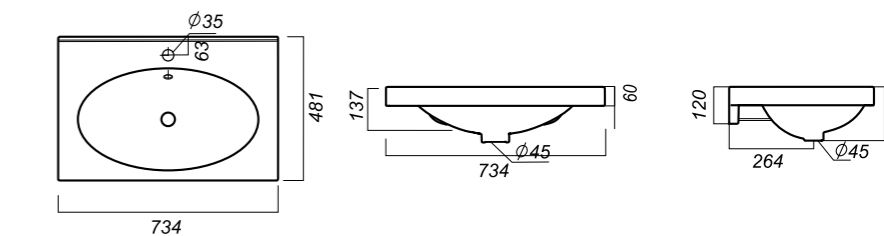

734 x 481 x 192

21.1

ОПИСАНИЕ ПРОДУКТА

ГАБАРИТЫ

ВЕС

ЧЕРТЕЖ

УМЫВАЛЬНИК
NEXT 60
NXT60SLWB01

Способ монтажа:
кронштейн, столешница, тумба
Гофроупаковка: 1 шт