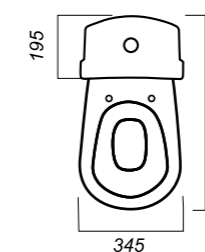

Комплектация:
чаша, бачок, сиденье, арматура, крепления

Способ монтажа: напольный

Крепление к полу: открытое
Направление выпуска: косой
Скрытый выпуск: нет
Ободковая чаша: да

Полочка антивсплеск: нет
Объем бачка: 8.5 л
Тип смыва: каскадный
Покрытие: Sanita Crystal
Материал: фарфор
Арматура: Geberit
Сиденье: DINO PLAST
Система Clip UP: нет
Система Soft close: нет
Гофроупаковка: 1 шт

345 x 590 x 770

25.7