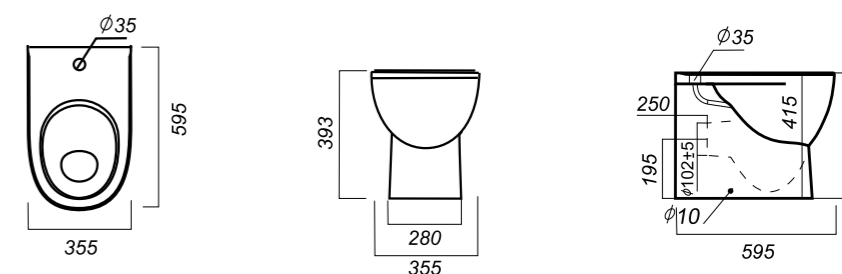

БИДЕ
УНИВЕРСАЛЬНОЕ
ART, BEST, FEST
ARTSLBI01

Комплектация:
чаша, крепления
Способ монтажа: напольный

Покрытие: Sanita Crystal
Материал: фарфор
Гофроупаковка: 1 шт

355 x 595 x 393

17.1