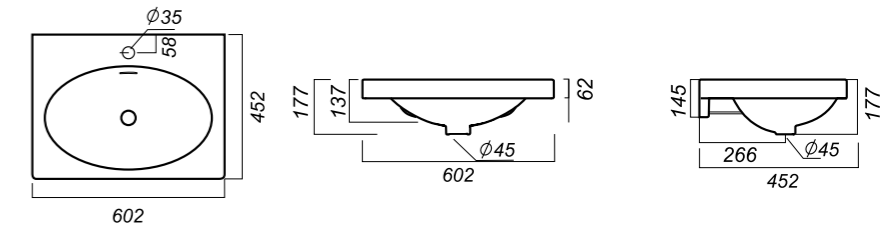

ОПИСАНИЕ ПРОДУКТА

ГАБАРИТЫ

ВЕС

ЧЕРТЕЖ

УМЫВАЛЬНИК
НА КРОНШТЕЙНАХ
NEXT 60 GREEK
NXT60SLWB11KR

Способ монтажа:
на кронштейне

Материал:
фарфор, нержавеющая сталь

Комплектация:
умывальник, заглушка
для перелива, крепления,
кронштейн
Гофроупаковка: 1 шт

602 x 452 x 177

17.7