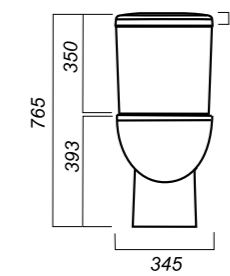

Комплектация:
чаша, бачок, сиденье, арматура, крепления

Способ монтажа: напольный

Крепление к полу: скрытое
Направление выпуска: универсальный
Скрытый выпуск: да
Ободковая чаша: да

Полочка антивсплеск: да
Объем бачка: 9 л
Тип смыва: каскадный
Покрытие: Sanita Crystal
Материал: фарфор
Арматура: Geberit
Сиденье: DINO PLAST
Система Clip UP: да
Система Soft close: да
Гофроупаковка: 1 шт

345 x 620 x 765

31.6