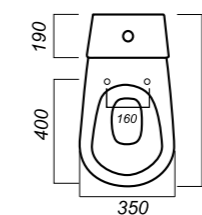

Комплектация:
чаша, бачок, сиденье, арматура, крепления
Способ монтажа: напольный
Крепление к полу: открытое
Направление выпуска: косой
Скрытый выпуск: нет
Ободковая чаша: да

Полочка антивсплеск: нет
Объем бачка: 6 л
Тип смыва: каскадный
Покрытие: Sanita Crystal
Материал: фарфор
Арматура: Alcaplast
Сиденье: полипласт, термопласт, пласт. крепл.
Микролифт: да
Гофроупаковка: 1 шт

345 x 640 x 805

26.6