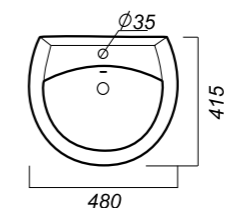

Способ монтажа:
подвесной для умывальника/напольный
для пьедестала

Гофроупаковка: 1 шт

Комплектация:
умывальник, пьедестал,
кольцо перелива

Материал: фарфор

480 x 415 x 180
178 x 142 x 690

9