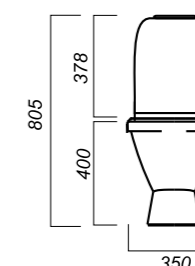

Комплектация:
чаша, бачок, сиденье, арматура, крепления

Способ монтажа: напольный

Крепление к полу: открытое
Направление выпуска: косой
Скрытый выпуск: нет
Ободковая чаша: да

Полочка антивсплеск: нет
Объем бачка: 6 л
Тип смыва: каскадный
Покрытие: Sanita Crystal
Материал: фарфор
Арматура: Alcaplast
Сиденье: полипласт, термопласт, пласт. крепл.
Микролифт: да
Гофроупаковка: 1 шт

350 x 640 x 805

25