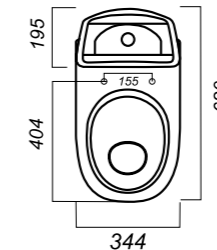

Комплектация:
чаша, бачок, сиденье, арматура, крепления

Способ монтажа: напольный

Крепление к полу: скрытое
Направление выпуска: универсальный
Скрытый выпуск: да
Ободковая чаша: да

Полочка антивсплеск: да
Объем бачка: 8 л
Тип смыва: каскадный
Покрытие: Sanita Crystal
Материал: фарфор
Арматура: Geberit
Сиденье: DINO PLAST
Система Clip UP: нет
Система Soft close: нет
Гофроупаковка: 1 шт

344 x 620 x 780

31.3