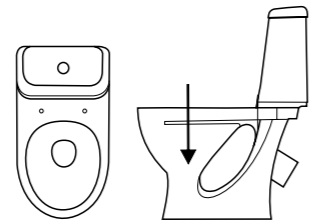

УНИВЕРСАЛЬНЫЙ

КОСОЙ

ПО ТИПУ УСТАНОВКИ

НАПОЛЬНЫЙ

ПОДВЕСНОЙ

ПО ТИПУ КОНСТРУКЦИИ

УНИТАЗЫ-КОМПАКТЫ

УНИТАЗЫ С ИНСТАЛЛЯЦИЕЙ

ПО ТИПУ ЧАШИ

АНТИВСПЛЕСК

Особенное устройство чаши унитаза (узкая воронка и наклон задней полочки чаши), которое препятствует образованию брызг.

ВОРОНКООБРАЗНАЯ

Сливное отверстие находится в центре, либо незначительно смещено вперед или назад. Стенки покатые. Благодаря форме нет грязи и запаха.

ТАРЕЛЬЧАТАЯ

Сливное отверстие смещено вперед, а чаша имеет более пологую форму, чем «антивсплеск», что обуславливает название типа «тарельчатая».

ПО ТИПУ СМЫВА

КАСКАДНЫЙ

Вода подается из центра и оmyвает всю чашу по поверхности равномерно.