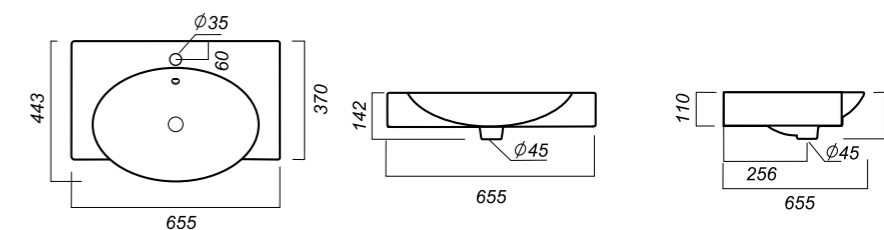

УМЫВАЛЬНИК
НА КРОНШТЕЙНАХ
INFINITY 65
INF65SLWB01KR

Способ монтажа:
на кронштейне
Материал:
фарфор, нержавеющая сталь

Комплектация:
умывальник, заглушка
для перелива, крепления,
кронштейн
Гофроупаковка: 1 шт

655 x 443 x 142

16.4