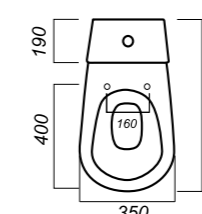

Комплектация:
чаша, бачок, сиденье, арматура, крепления
Способ монтажа: напольный
Крепление к полу: открытое
Направление выпуска: косой
Скрытый выпуск: нет
Ободковая чаша: да

Полочка антивсплеск: нет
Объем бачка: 6 л
Тип смыва: каскадный
Покрытие: Sanita Crystal
Материал: фарфор
Арматура: Alcaplast
Сиденье: полипласт, термопласт, пласт. крепл.
Микролифт: нет
Гофроупаковка: 1 шт

345 x 640 x 805

26.6