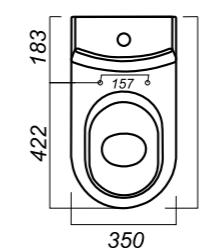

Гофроупаковка: 1 шт

350 x 650 x 771

31.9

УНИТАЗ
INFINITY SL DM
INFSLCC01040522

Комплектация:
чаша, бачок, сиденье, арматура, крепления

Способ монтажа: напольный

Крепление к полу: скрытое

Направление выпуска: универсальный