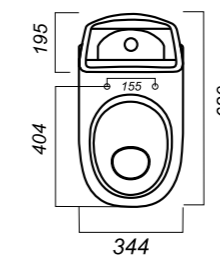

Комплектация:
чаша, бачок, сиденье, арматура,
крепления

Способ монтажа: напольный

Крепление к полу: скрытое
Направление выпуска: универсальный
Скрытый выпуск: да
Ободковая чаша: да

Полочка антивсплеск: да
Объем бачка: 8 л
Тип смыва: каскадный
Покрытие: Sanita Crystal
Материал: фарфор
Арматура: Geberit
Сиденье: DINO PLAST
Система Clip UP: да
Система Soft close: да
Гофроупаковка: 1 шт

344 x 620 x 780

31.3