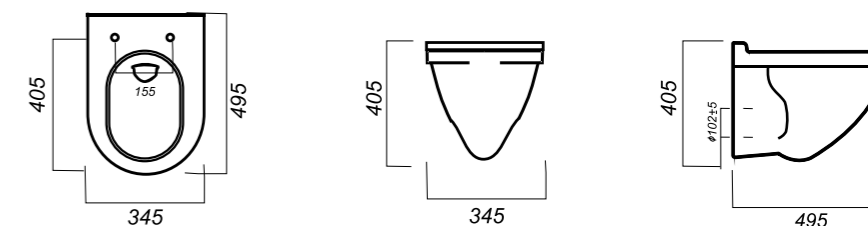

УНИТАЗ
ATTICA LUXE SL DM
ATCSLWH0104

Комплектация:
унитаз, сиденье, крепления

Способ монтажа: подвесной

Ободковая чаша: да
Тип смыва: каскадный

Полочка антивсплеск: нет
Покрытие: Sanita Crystal
Материал: фарфор
Межосевое расстояние: 230 мм
Сиденье: DINO PLAST
Система Clip UP: да
Система Soft close: да
Гофроупаковка: 1 шт

405 x 495 x 345

14.1