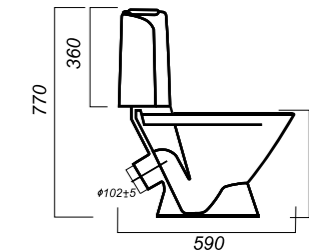

Комплектация:
чаша, бачок, сиденье, арматура, крепления

Способ монтажа: напольный

Крепление к полу: открытое
Направление выпуска: косой
Скрытый выпуск: нет
Ободковая чаша: да

Полочка антивсплеск: нет
Объем бачка: 8.5 л
Тип смыва: каскадный
Покрытие: Sanita Crystal
Материал: фарфор
Арматура: Geberit
Сиденье: DINO PLAST
Система Clip UP: да
Система Soft close: да
Гофроупаковка: 1 шт

345 x 590 x 770

25.7