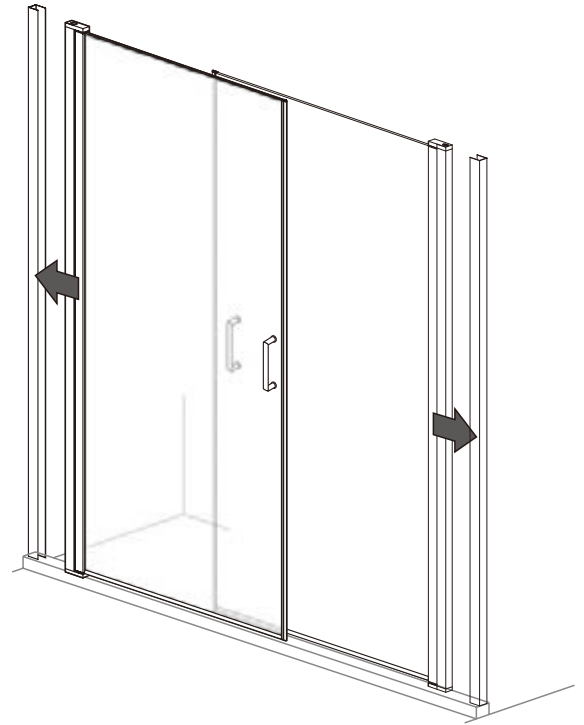

03

04

[04] x1

[06A] x1

[06B] x1