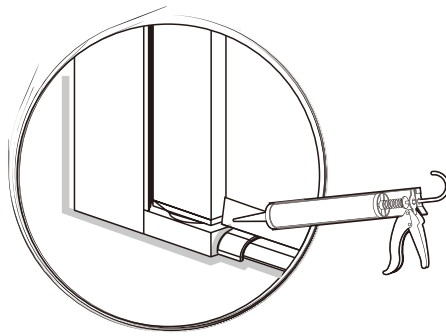

06

SMS110007-A0