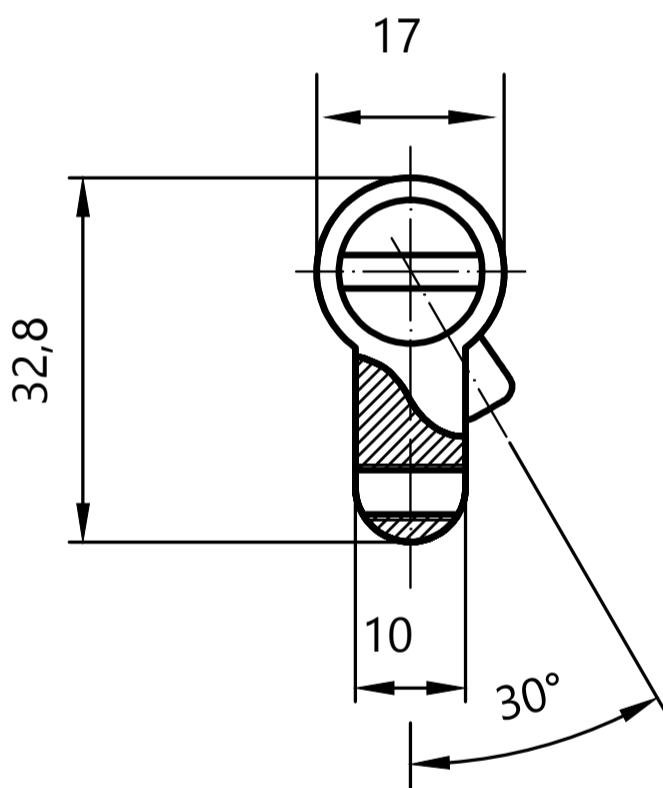

Цилиндровый механизм Апекс SM

Номенклатура	Размеры (АхВ)	Номенклатура	Размеры (АхВ)
SM-60	30x30	SM-95(35/60)	35x60
SM-70	35x35	SM-100	50x50
SM-70(30/40)	30x40	SM-100(35/65)	35x65
SM-75(35/40)	35x40	SM-100(40/60)	40x60
SM-80	40x40	SM-100(45/55)	45x55
SM-80(35/45)	35x45	SM-105(40/65)	40x65
SM-85(35/50)	35x50	SM-110	55x55
SM-90	45x45	SM-110(45/65)	45x65
SM-90(35/55)	35x55	SM-120	60x60
SM-90(40/50)	40x50		