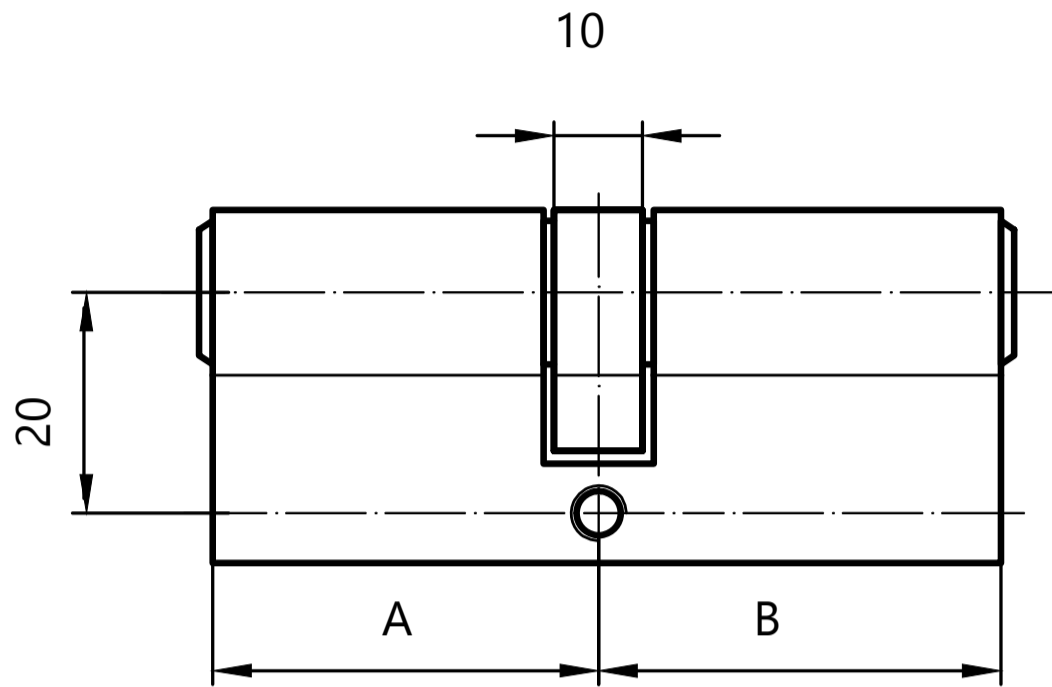

Цилиндровый механизм Апекс SM

Номенклатура	Размеры (АхВ)	Номенклатура	Размеры (АхВ)
SM-60	30x30	SM-95(35/60)	35x60
SM-70	35x35	SM-100	50x50
SM-70(30/40)	30x40	SM-100(35/65)	35x65
SM-75(35/40)	35x40	SM-100(40/60)	40x60
SM-80	40x40	SM-100(45/55)	45x55
SM-80(35/45)	35x45	SM-105(40/65)	40x65
SM-85(35/50)	35x50	SM-110	55x55
SM-90	45x45	SM-110(45/65)	45x65
SM-90(35/55)	35x55	SM-120	60x60
SM-90(40/50)	40x50		