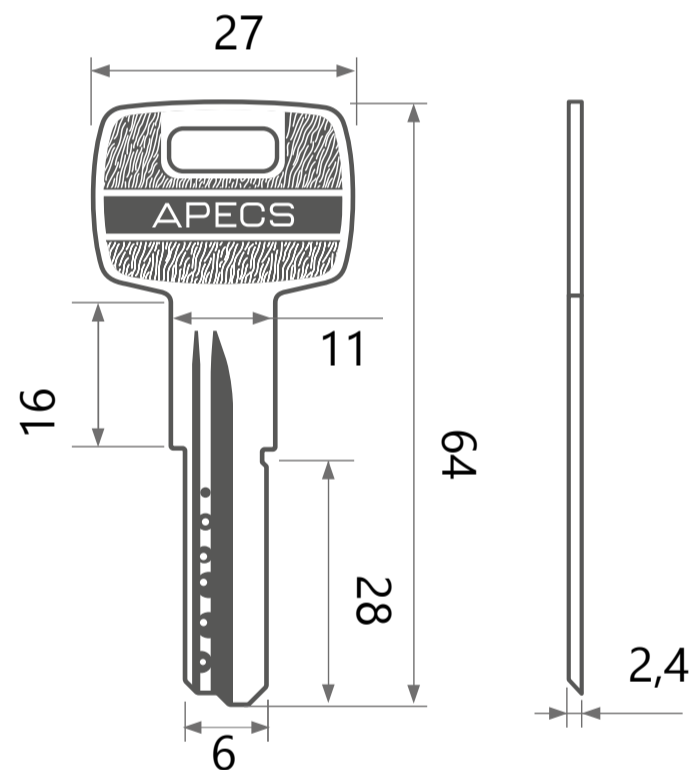

Цилиндровый механизм Апекс SM

Номенклатура	Размеры (АхВ)	Номенклатура	Размеры (АхВ)
SM-60	30x30	SM-95(35/60)	35x60
SM-70	35x35	SM-100	50x50
SM-70(30/40)	30x40	SM-100(35/65)	35x65
SM-75(35/40)	35x40	SM-100(40/60)	40x60
SM-80	40x40	SM-100(45/55)	45x55
SM-80(35/45)	35x45	SM-105(40/65)	40x65
SM-85(35/50)	35x50	SM-110	55x55
SM-90	45x45	SM-110(45/65)	45x65
SM-90(35/55)	35x55	SM-120	60x60
SM-90(40/50)	40x50		