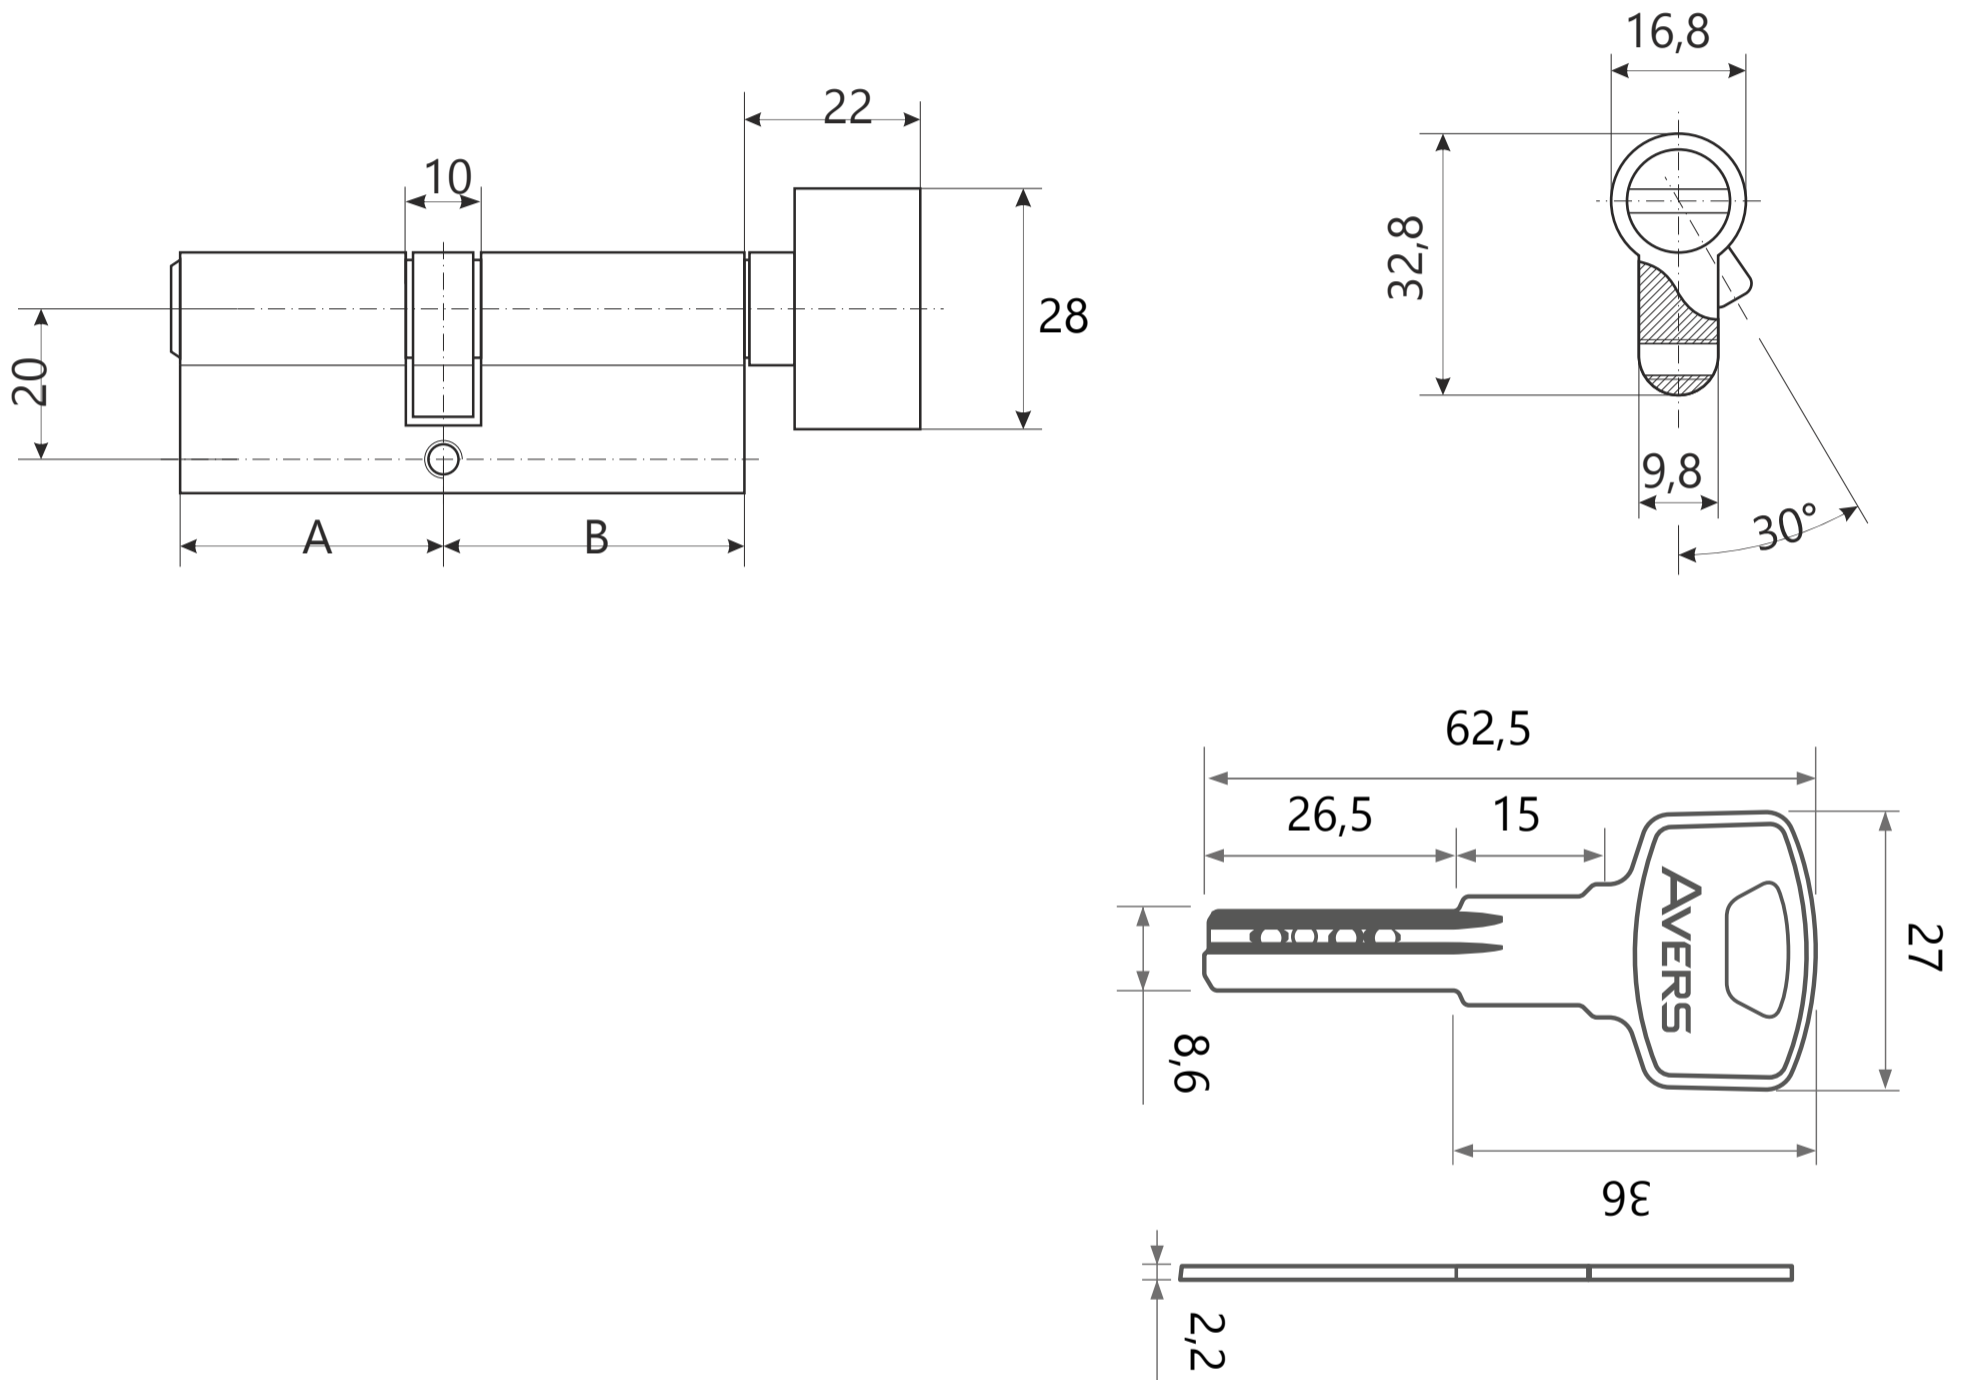

## Цилиндровый механизм Avers ZM-C

Номенклатура	Размеры (АxВ)	Номенклатура	Размеры (АxВ)
ZM-60-C	30x30	ZM-90(40/50C)-C	40x50
ZM-70-C	35x35	ZM-90(40C/50)-C	50x40
ZM-80-C	40x40	ZM-100-C	50x50
ZM-80(35/45C)-C	35x45	ZM-100(45/55C)-C	45x55
ZM-80(35C/45)-C	45x35	ZM-110-C	55x55
ZM-90-C	45x45	ZM-110(50/60C)-C	50x60
ZM-90(35C/55)-C	55x35	ZM-110(50C/60)-C	60x50