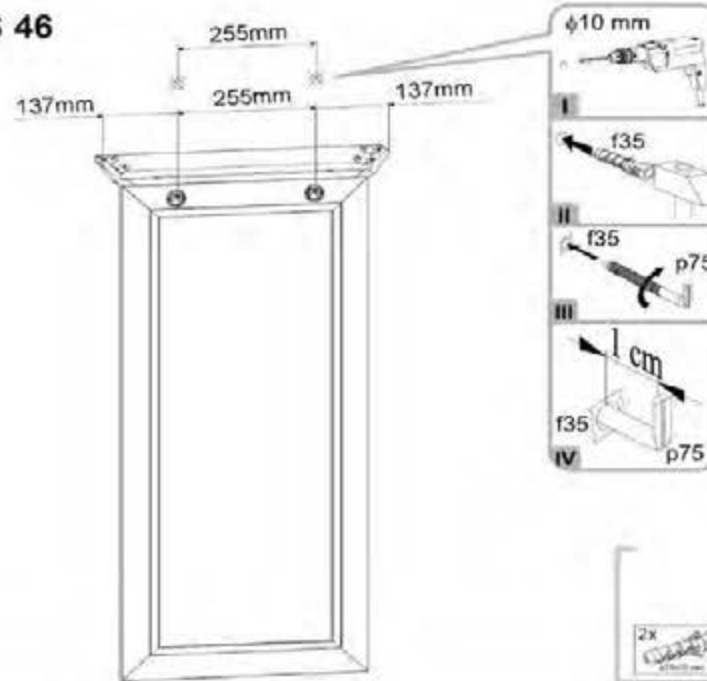

2 NLUS 46

P28-S21-NLUS_46-M_IN8-KOR02