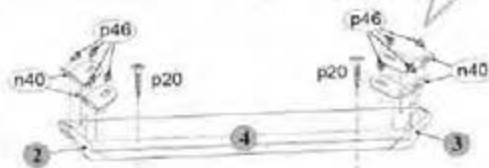

STYLIUS

NLUS 46

Складні элементы Складные элементы Складные элементы	Кол-во Количество Quantity	Обозначение Designation Part No.	Материал Material Material
1	1020x456	S21-494	3/2
2	50x79	S21-1589	1/2
3	50x79	S21-1588	1/2
4	529x79	S21-1391	1/2

1 NLUS 46

2 NLUS 46

P28-S21-NLUS_46-M_IN8-KOR02