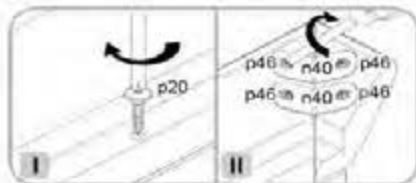

STYLIUS

NLUS 46

Складні элементы Складные элементы Складные элементы	Кол-во Количество Quantity	Обозначение Designation Part No.	Материал Material Material
1	1020x456	S21-494	3/2
2	50x79	S21-1589	1/2
3	50x79	S21-1588	1/2
4	529x79	S21-1391	1/2

1 NLUS 46

2 NLUS 46

P28-S21-NLUS_46-M_IN8-KOR02