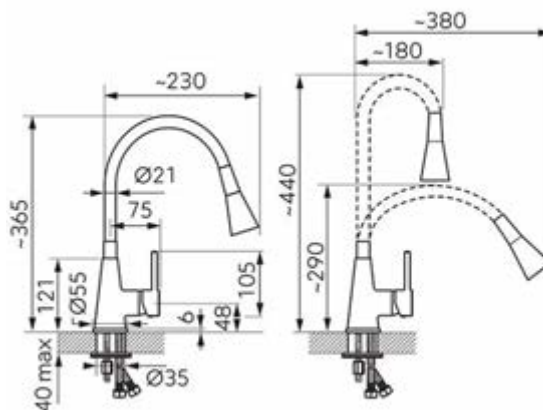

**Код: BZA42W**

Zumba II - смеситель для мойки консольный с гибким изливом, белый цвет

<https://ru.ferrocompany.com/product-6078-BZA42W.html>

Индивидуальная упаковка: **1, индивидуальная упаковка со штрих-кодом для розничной продаже**

- 2 функции струи
- керамический регулятор
- монтаж на одно отверстие
- гибкий излив
- возможность установки произвольной формы излива
- меняющийся радиус действия излива от 18 см до 38 см
- меняющаяся высота излива от 29 см до 44 см
- регулятор струи M24x1
- гибкие подводки G3/8 - M10x1
- хром