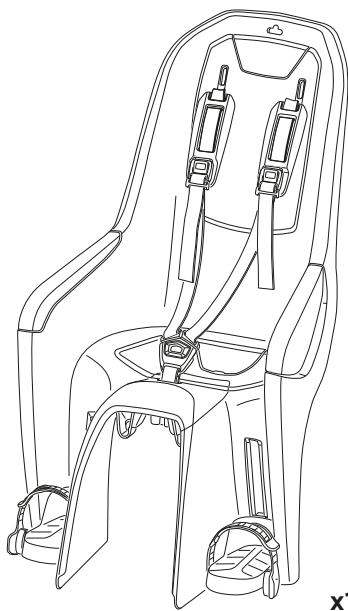

EN Child bike seat
DE Fahrradkindersitz
FR Siège vélo enfant
NL Fietszitzje
IT Seggiolino da bici
ES Portabebés bici
PT Cadeira de criança para bicicleta
SV Cykelbarnstol
DK Cykelstol
NO Barnesete til sykkel
FI Polkupyörän lastenistuim
ET Jalgratta lasteiste
LV Velosipēda bērnu sēdekļis
LT Dviriačio kėdutė vaikams
PL Fotelik rowerowy
RU Детское велосипедное сиденье
UK Дитяче велосипедне крісло
BG Детско stolче за велосипед
CS Dětská cyklosedačka
SK Detská cyklosedačka
SL Otroški kolesarski sedež
HR/BIH Dječja sjedalica za bicikl

RO Scaun de copii pentru bicicletă
HU Kerékpáros gyerekülés
EL Παιδικό κάθισμα ποδηλάτου
TR Çocuk bisiklet koltuğu

HE כיסא ילדים לביקו
AR مقعد دراجة الطفل

ZH 儿童自行车座椅
JA お子様用サイクルシート
KO 어린이 자전거 시트
TH เก้าอี้เด็กสำหรับจักรยาน

ASTM F1625-00

EN 14344:2004