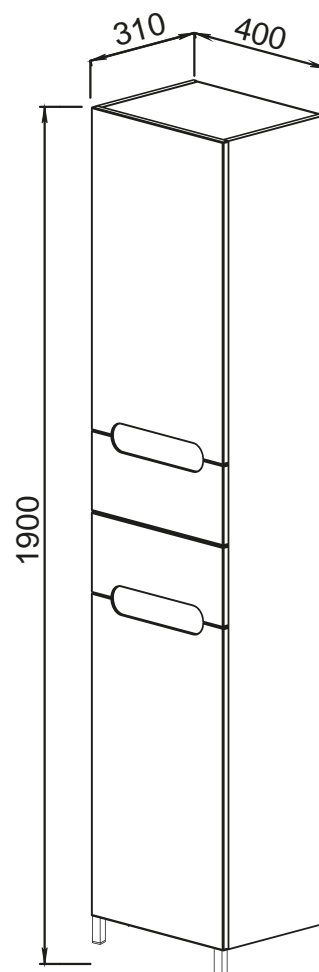

ANSI

Эмаль

Установка:
напольная

Цвет:
Белый

Боковые стенки —
ЛДСП + высокоглянцевая
эмаль, фасады —
МДФ + высокоглянцевая
эмаль

96.21 Полка зеркальная 55 Анси с розеткой, выключателем, светодиодной подсветкой и шкафом 550x165x700 (1 дверца)

96.22 Полка зеркальная 60 Анси с розеткой, выключателем, светодиодной подсветкой и шкафом 600x165x700 (1 дверца)

96.01 Тумба под умывальник 55 Анси 520x315x710 (2 дверцы)
Умывальник Cersania 55

96.02 Тумба под умывальник 60 Анси 557x336x710 (2 дверцы)
Умывальник Cersania 60

96.11 Пенал 40 Анси с корзиной 400x310x1800 (1 дверца, 2 ящика)

Умывальник Cersania 55 555x395 (Cersanit)

Умывальник Cersania 60 600x420 (Cersanit)