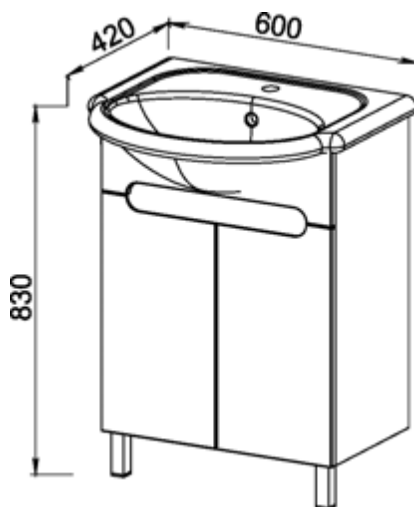

ANSI

Эмаль

Установка:
напольная

Цвет:
Белый

Боковые стенки —
ЛДСП + высокоглянцевая
эмаль, фасады —
МДФ + высокоглянцевая
эмаль

96.21 Полка зеркальная 55 Анси с розеткой, выключателем, светодиодной подсветкой и шкафом 550x165x700 (1 дверца)

96.22 Полка зеркальная 60 Анси с розеткой, выключателем, светодиодной подсветкой и шкафом 600x165x700 (1 дверца)

96.01 Тумба под умывальник 55 Анси 520x315x710 (2 дверцы)
Умывальник Cersania 55

96.02 Тумба под умывальник 60 Анси 557x336x710 (2 дверцы)
Умывальник Cersania 60

96.11 Пенал 40 Анси с корзиной 400x310x1800 (1 дверца, 2 ящика)

Умывальник Cersania 55 555x395 (Cersanit)

Умывальник Cersania 60 600x420 (Cersanit)