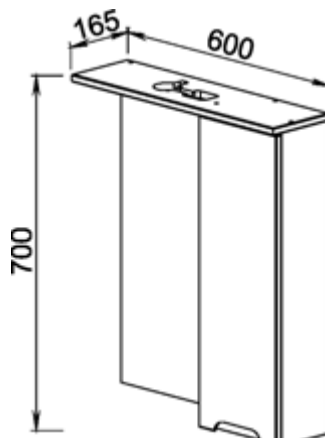

ANSI

Эмаль

Установка:
напольная

Цвет:
Белый

Боковые стенки —
ЛДСП + высокоглянцевая
эмаль, фасады —
МДФ + высокоглянцевая
эмаль

96.21 Полка зеркальная 55 Анси с розеткой, выключателем, светодиодной подсветкой и шкафом 550x165x700 (1 дверца)

96.22 Полка зеркальная 60 Анси с розеткой, выключателем, светодиодной подсветкой и шкафом 600x165x700 (1 дверца)

96.01 Тумба под умывальник 55 Анси 520x315x710 (2 дверцы)
Умывальник Cersania 55

96.02 Тумба под умывальник 60 Анси 557x336x710 (2 дверцы)
Умывальник Cersania 60

96.11 Пенал 40 Анси с корзиной 400x310x1800 (1 дверца, 2 ящика)

Умывальник Cersania 55 555x395 (Cersanit)

Умывальник Cersania 60 600x420 (Cersanit)