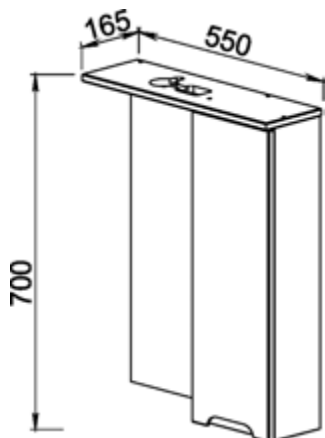

ANSI

Эмаль

Установка:
напольная

Цвет:
Белый

Боковые стенки —
ЛДСП + высокоглянцевая
эмаль, фасады —
МДФ + высокоглянцевая
эмаль

96.21 Полка зеркальная 55 Анси с розеткой, выключателем, светодиодной подсветкой и шкафом 550x165x700 (1 дверца)

96.22 Полка зеркальная 60 Анси с розеткой, выключателем, светодиодной подсветкой и шкафом 600x165x700 (1 дверца)

96.01 Тумба под умывальник 55 Анси 520x315x710 (2 дверцы)
Умывальник Cersania 55

96.02 Тумба под умывальник 60 Анси 557x336x710 (2 дверцы)
Умывальник Cersania 60

96.11 Пенал 40 Анси с корзиной 400x310x1800 (1 дверца, 2 ящика)

Умывальник Cersania 55 555x395 (Cersanit)

Умывальник Cersania 60 600x420 (Cersanit)