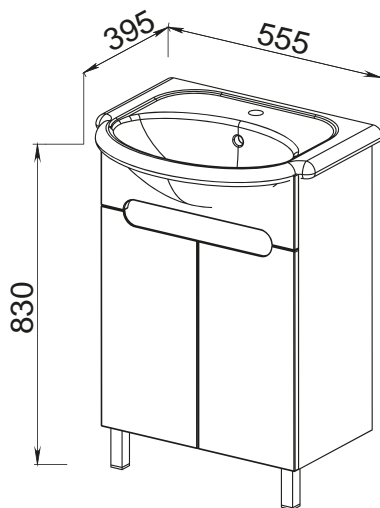

ANSI

Эмаль

Установка:
напольная

Цвет:
Белый

Боковые стенки —
ЛДСП + высокоглянцевая
эмаль, фасады —
МДФ + высокоглянцевая
эмаль

96.21 Полка зеркальная 55 Анси с розеткой, выключателем, светодиодной подсветкой и шкафом 550x165x700 (1 дверца)

96.22 Полка зеркальная 60 Анси с розеткой, выключателем, светодиодной подсветкой и шкафом 600x165x700 (1 дверца)

96.01 Тумба под умывальник 55 Анси 520x315x710 (2 дверцы)
Умывальник Cersania 55

96.02 Тумба под умывальник 60 Анси 557x336x710 (2 дверцы)
Умывальник Cersania 60

96.11 Пенал 40 Анси с корзиной 400x310x1800 (1 дверца, 2 ящика)

Умывальник Cersania 55 555x395 (Cersanit)

Умывальник Cersania 60 600x420 (Cersanit)