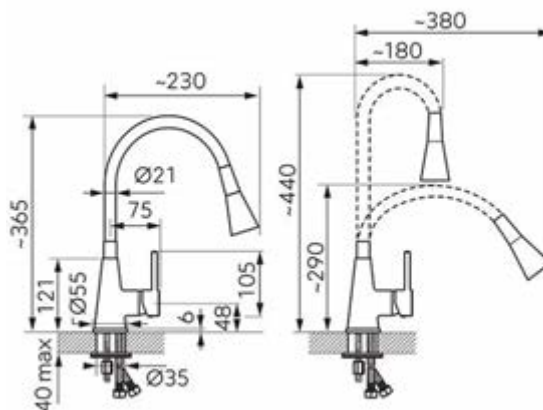

Код: BZA42B

Zumba II - смеситель для мойки консольный с гибким изливом, черный цвет

<https://ru.ferrocompany.com/product-6071-BZA42B.html>

Индивидуальная упаковка: **1, индивидуальная упаковка со штрих-кодом для розничной продаже**

- 2 функции струи
- керамический регулятор
- монтаж на одно отверстие
- гибкий излив
- возможность установки произвольной формы излива
- меняющийся радиус действия излива от 18 см до 38 см
- меняющаяся высота излива от 29 см до 44 см
- регулятор струи M24x1
- гибкие подводки G3/8 - M10x1
- хром