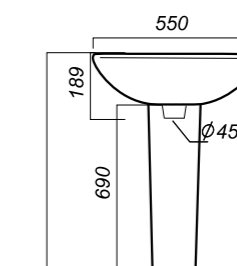

Способ монтажа:
подвесной для умывальника/напольный
для пьедестала

Гофроупаковка: 1 шт

Комплектация:
умывальник, пьедестал,
кольцо перелива

Материал: фарфор

550 x 471 x 189
178 x 142 x 690

12