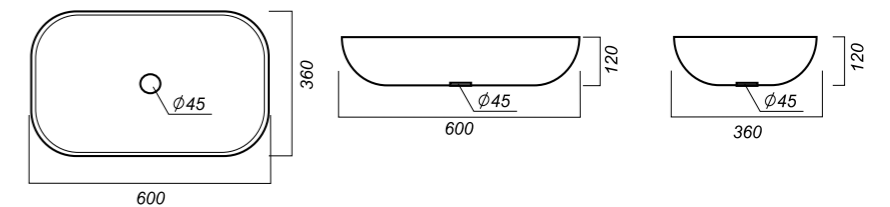

600 x 360 x 120

11.93

ОПИСАНИЕ ПРОДУКТА

ГАБАРИТЫ

ВЕС

ЧЕРТЕЖ

УМЫВАЛЬНИК  
**LOVE IS**  
 LOVSLWB03

**Способ монтажа:**  
 столешница, тумба  
**Цвет:** Red  
**Гофроупаковка:** 1 шт