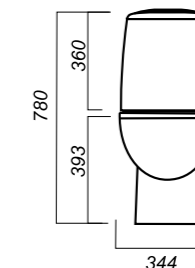

Комплектация:
чаша, бачок, сиденье, арматура,
крепления

Способ монтажа: напольный

Крепление к полу: скрытое
Направление выпуска: универсальный
Скрытый выпуск: да
Ободковая чаша: да

Полочка антивсплеск: да
Объем бачка: 8 л
Тип смыва: каскадный
Покрытие: Sanita Crystal
Материал: фарфор
Арматура: Geberit
Сиденье: DINO PLAST
Система Clip UP: да
Система Soft close: да
Гофроупаковка: 1 шт

344 x 620 x 780

31.3