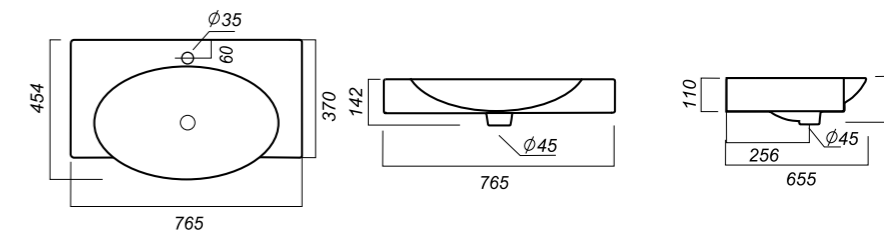

ОПИСАНИЕ ПРОДУКТА

ГАБАРИТЫ

ВЕС

ЧЕРТЕЖ

УМЫВАЛЬНИК
INFINITY 76
INF76SLWB01

Способ монтажа:
кронштейн, столешница, тумба
Гофроупаковка: 1 шт

Комплектация:
умывальник, крепления
Материал: фарфор

765 x 454 x 142

17.3