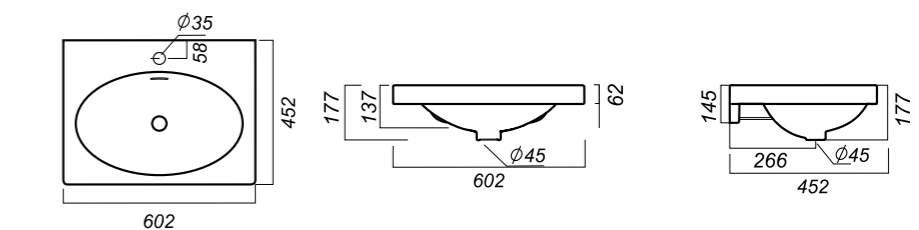

УМЫВАЛЬНИК
НА КРОНШТЕЙНАХ
NEXT 60
NXT60SLWB01KR

Способ монтажа:
на кронштейне
Материал:
фарфор, нержавеющая сталь

Комплектация:
умывальник, заглушка
для перелива, крепления,
кронштейн
Гофроупаковка: 1 шт

602 x 452 x 177

17.7