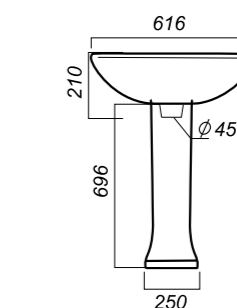

ОПИСАНИЕ ПРОДУКТА

ГАБАРИТЫ

ВЕС

ЧЕРТЕЖ

УМЫВАЛЬНИК
НА ПЬЕДЕСТАЛЕ
САМАРСКИЙ
SMRSAWB01

Способ монтажа:
подвесной для умывальника/напольный
для пьедестала

Гофроупаковка: 1 шт

Комплектация:
умывальник, пьедестал,
кольцо перелива

Материал: фарфор

575 x 445 x 220
157 x 157 x 690

14.6

УМЫВАЛЬНИК
НА ПЬЕДЕСТАЛЕ
ВИКТОРИЯ
VIC55SAWB01

Способ монтажа:
подвесной для умывальника/напольный
для пьедестала

Гофроупаковка: 1 шт

Комплектация:
умывальник, пьедестал,
кольцо перелива

Материал: фарфор

616 x 460 x 210
250 x 195 x 696

13.3

УМЫВАЛЬНИК
НА ПЬЕДЕСТАЛЕ
АТТИКА 55
ATC55SAWB01

Способ монтажа:
подвесной для умывальника/напольный
для пьедестала

Гофроупаковка: 1 шт

Комплектация:
умывальник, пьедестал,
кольцо перелива

Материал: фарфор

550 x 471 x 189
178 x 142 x 690

12

УМЫВАЛЬНИК
НА ПЬЕДЕСТАЛЕ
АТТИКА 48
ATC46SAWB01

Способ монтажа:
подвесной для умывальника/напольный
для пьедестала

Гофроупаковка: 1 шт

Комплектация:
умывальник, пьедестал,
кольцо перелива

Материал: фарфор

480 x 415 x 180
178 x 142 x 690

9