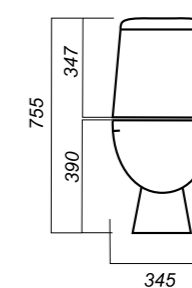

ОПИСАНИЕ ПРОДУКТА

ГАБАРИТЫ

ВЕС

ЧЕРТЕЖ

УНИТАЗ-КОМПАКТ
ART SL DM
ARTSLCC01040622

Комплектация:
чаша, бачок, сиденье, арматура, крепления

Способ монтажа: напольный

Крепление к полу: скрытое
Направление выпуска: универсальный
Скрытый выпуск: да
Ободковая чаша: да

Полочка антивсплеск: да
Объем бачка: 9 л
Тип смыва: каскадный
Покрытие: Sanita Crystal
Материал: фарфор
Арматура: Geberit
Сиденье: DINO PLAST
Система Clip UP: да
Система Soft close: да
Гофроупаковка: 1 шт

345 x 620 x 765

31.6

УНИТАЗ-КОМПАКТ
ART SL D
ARTSLCC01020622

Комплектация:
чаша, бачок, сиденье, арматура, крепления

Способ монтажа: напольный

Крепление к полу: скрытое
Направление выпуска: универсальный
Скрытый выпуск: да
Ободковая чаша: да

Полочка антивсплеск: да
Объем бачка: 9 л
Тип смыва: каскадный
Покрытие: Sanita Crystal
Материал: фарфор
Арматура: Geberit
Сиденье: DINO PLAST
Система Clip UP: нет
Система Soft close: нет
Гофроупаковка: 1 шт

345 x 620 x 765

31.6

УНИТАЗ-КОМПАКТ
ART FLORA
ARTSLCC10040622

Комплектация:
чаша, бачок, сиденье, арматура, крепления

Способ монтажа: напольный

Крепление к полу: скрытое
Направление выпуска: универсальный
Скрытый выпуск: да
Ободковая чаша: да

Полочка антивсплеск: да
Объем бачка: 9 л
Тип смыва: каскадный
Покрытие: Sanita Crystal
Материал: фарфор
Арматура: Geberit
Сиденье: DINO PLAST
Система Clip UP: да
Система Soft close: да
Гофроупаковка: 1 шт

345 x 620 x 765

31.6

УНИТАЗ-КОМПАКТ
MAX SL DM
MAXSLCC01040513

Комплектация:
чаша, бачок, сиденье, арматура, крепления

Способ монтажа: напольный

Крепление к полу: открытое
Направление выпуска: косой
Скрытый выпуск: нет
Ободковая чаша: да