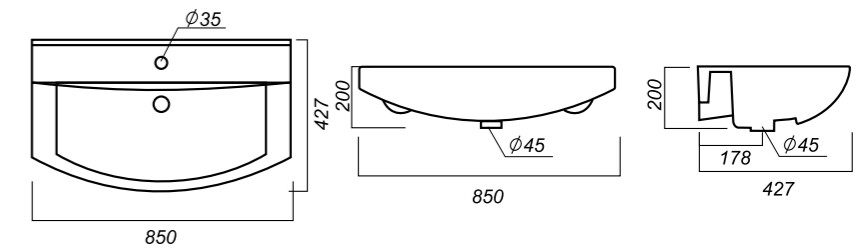

ОПИСАНИЕ ПРОДУКТА

ГАБАРИТЫ

ВЕС

ЧЕРТЕЖ

УМЫВАЛЬНИК
BEST 85
BST85SLWB01

Способ монтажа:
тумба
Гофроупаковка: 1 шт

Комплектация:
умывальник, заглушка
для перелива
Материал: фарфор

850 x 427 x 200

20.6