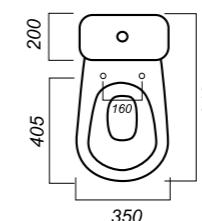

Комплектация:
чаша, бачок, сиденье, арматура, крепления
Способ монтажа: напольный
Крепление к полу: открытое
Направление выпуска: косой
Скрытый выпуск: нет
Ободковая чаша: да

Полочка антивсплеск: нет
Объем бачка: 6 л
Тип смыва: каскадный
Покрытие: Sanita Crystal
Материал: фарфор
Арматура: Уклад
Сиденье: Уклад
Микролифт: нет
Гофроупаковка: 1 шт

350 x 640 x 805

25