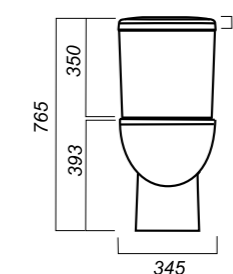

Комплектация:
чаша, бачок, сиденье, арматура, крепления

Способ монтажа: напольный

Крепление к полу: скрытое
Направление выпуска: универсальный
Скрытый выпуск: да
Ободковая чаша: да

Полочка антивсплеск: да
Объем бачка: 9 л
Тип смыва: каскадный
Покрытие: Sanita Crystal
Материал: фарфор
Арматура: Geberit
Сиденье: DINO PLAST
Система Clip UP: да
Система Soft close: да
Гофроупаковка: 1 шт

345 x 620 x 765

31.6