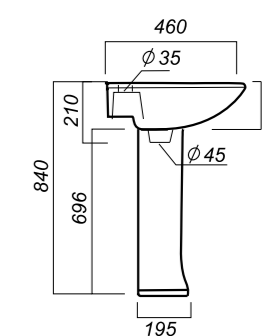

ОПИСАНИЕ ПРОДУКТА

ГАБАРИТЫ

ВЕС

ЧЕРТЕЖ

УМЫВАЛЬНИК
НА ПЬЕДЕСТАЛЕ
САМАРСКИЙ
SMRSAWB01

Способ монтажа:
подвесной для умывальника/напольный
для пьедестала

Гофроупаковка: 1 шт

Комплектация:
умывальник, пьедестал,
кольцо перелива

Материал: фарфор

575 x 445 x 220
157 x 157 x 690

14.6

УМЫВАЛЬНИК
НА ПЬЕДЕСТАЛЕ
ВИКТОРИЯ
VIC55SAWB01

Способ монтажа:
подвесной для умывальника/напольный
для пьедестала

Гофроупаковка: 1 шт

Комплектация:
умывальник, пьедестал,
кольцо перелива

Материал: фарфор

616 x 460 x 210
250 x 195 x 696

13.3

УМЫВАЛЬНИК
НА ПЬЕДЕСТАЛЕ
АТТИКА 55
ATC55SAWB01

Способ монтажа:
подвесной для умывальника/напольный
для пьедестала

Гофроупаковка: 1 шт

Комплектация:
умывальник, пьедестал,
кольцо перелива

Материал: фарфор

550 x 471 x 189
178 x 142 x 690

12

УМЫВАЛЬНИК
НА ПЬЕДЕСТАЛЕ
АТТИКА 48
ATC46SAWB01

Способ монтажа:
подвесной для умывальника/напольный
для пьедестала

Гофроупаковка: 1 шт

Комплектация:
умывальник, пьедестал,
кольцо перелива

Материал: фарфор

480 x 415 x 180
178 x 142 x 690

9