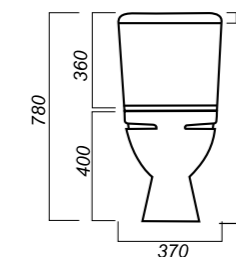

**Материал:** фарфор

**Арматура:** Alcaplast

**Сиденье:** Wirquin

**Микролифт:** да

**Гофроупаковка:** 1 шт

370 x 620 x 780

29

ЭКОНОМ