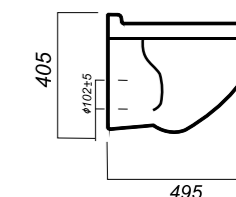

405 x 495 x 345

14.1

ОПИСАНИЕ ПРОДУКТА

ГАБАРИТЫ

ВЕС

ЧЕРТЕЖ

УНИТАЗ  
**RINGO**  
RNGSLWH0104

**Комплектация:**  
унитаз, сиденье, крепления