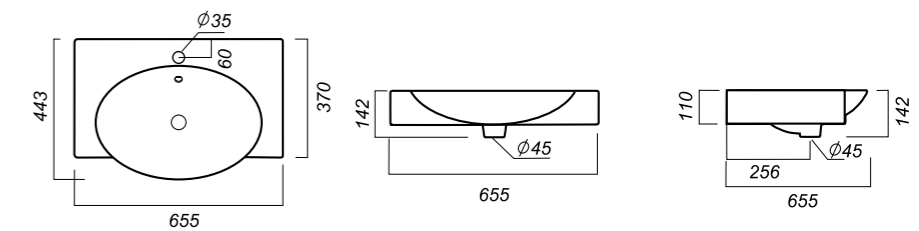

УМЫВАЛЬНИК
НА КРОНШТЕЙНАХ
INFINITY 65
INF65SLWB01KR

Способ монтажа:
на кронштейне
Материал:
фарфор, нержавеющая сталь

Комплектация:
умывальник, заглушка
для перелива, крепления,
кронштейн
Гофроупаковка: 1 шт

655 x 443 x 142

16.4