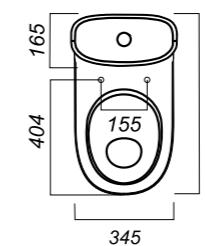

Комплектация:
чаша, бачок, сиденье, арматура, крепления

Способ монтажа: напольный

Крепление к полу: скрытое
Направление выпуска: универсальный
Скрытый выпуск: да
Ободковая чаша: да

Полочка антивсплеск: да
Объем бачка: 9 л
Тип смыва: каскадный
Покрытие: Sanita Crystal
Материал: фарфор
Арматура: Geberit
Сиденье: DINO PLAST
Система Clip UP: да
Система Soft close: да
Гофроупаковка: 1 шт

345 x 620 x 765

31.6