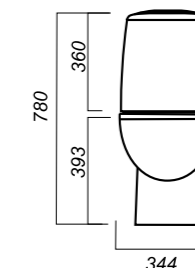

Комплектация:
чаша, бачок, сиденье, арматура,
крепления

Способ монтажа: напольный

Крепление к полу: скрытое
Направление выпуска: универсальный
Скрытый выпуск: да
Ободковая чаша: да

Полочка антивсплеск: да
Объем бачка: 8 л
Тип смыва: каскадный
Покрытие: Sanita Crystal
Материал: фарфор
Арматура: Geberit
Сиденье: DINO PLAST
Система Clip UP: да
Система Soft close: да
Гофроупаковка: 1 шт

344 x 620 x 780

31.3