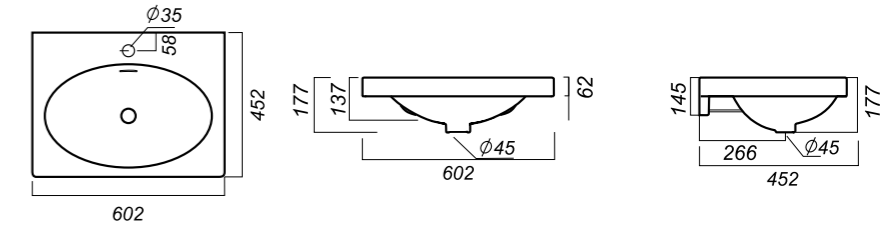

ОПИСАНИЕ ПРОДУКТА

ГАБАРИТЫ

ВЕС

ЧЕРТЕЖ

УМЫВАЛЬНИК
НА КРОНШТЕЙНАХ
NEXT 60 GREEK
NXT60SLWB11KR

Способ монтажа:
на кронштейне

Материал:
фарфор, нержавеющая сталь

Комплектация:
умывальник, заглушка
для перелива, крепления,
кронштейн
Гофроупаковка: 1 шт

602 x 452 x 177

17.7