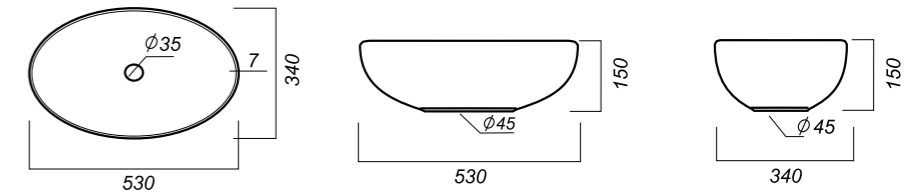

УМЫВАЛЬНИК
RINGO SLIM
RINGSLWB01S

Способ монтажа:
столешница, тумба
Гофроупаковка: 1 шт

Комплектация:
умывальник
Материал: фарфор

530 x 340 x 150

9.7