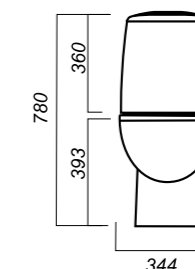

Комплектация:
чаша, бачок, сиденье, арматура,
крепления

Способ монтажа: напольный

Крепление к полу: скрытое
Направление выпуска: универсальный
Скрытый выпуск: да
Ободковая чаша: да

Полочка антивсплеск: да
Объем бачка: 8 л
Тип смыва: каскадный
Покрытие: Sanita Crystal
Материал: фарфор
Арматура: Geberit
Сиденье: DINO PLAST
Система Clip UP: да
Система Soft close: да
Гофроупаковка: 1 шт

344 x 620 x 780

31.3