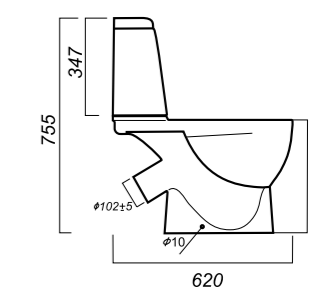

ОПИСАНИЕ ПРОДУКТА

ГАБАРИТЫ

ВЕС

ЧЕРТЕЖ

УНИТАЗ-КОМПАКТ
ART SL DM
ARTSLCC01040622

Комплектация:
чаша, бачок, сиденье, арматура, крепления

Способ монтажа: напольный

Крепление к полу: скрытое
Направление выпуска: универсальный
Скрытый выпуск: да
Ободковая чаша: да

Полочка антивсплеск: да
Объем бачка: 9 л
Тип смыва: каскадный
Покрытие: Sanita Crystal
Материал: фарфор
Арматура: Geberit
Сиденье: DINO PLAST
Система Clip UP: да
Система Soft close: да
Гофроупаковка: 1 шт

345 x 620 x 765

31.6

УНИТАЗ-КОМПАКТ
ART SL D
ARTSLCC01020622

Комплектация:
чаша, бачок, сиденье, арматура, крепления

Способ монтажа: напольный

Крепление к полу: скрытое
Направление выпуска: универсальный
Скрытый выпуск: да
Ободковая чаша: да

Полочка антивсплеск: да
Объем бачка: 9 л
Тип смыва: каскадный
Покрытие: Sanita Crystal
Материал: фарфор
Арматура: Geberit
Сиденье: DINO PLAST
Система Clip UP: нет
Система Soft close: нет
Гофроупаковка: 1 шт

345 x 620 x 765

31.6

УНИТАЗ-КОМПАКТ
ART FLORA
ARTSLCC10040622

Комплектация:
чаша, бачок, сиденье, арматура, крепления

Способ монтажа: напольный

Крепление к полу: скрытое
Направление выпуска: универсальный
Скрытый выпуск: да
Ободковая чаша: да

Полочка антивсплеск: да
Объем бачка: 9 л
Тип смыва: каскадный
Покрытие: Sanita Crystal
Материал: фарфор
Арматура: Geberit
Сиденье: DINO PLAST
Система Clip UP: да
Система Soft close: да
Гофроупаковка: 1 шт

345 x 620 x 765

31.6

УНИТАЗ-КОМПАКТ
MAX SL DM
MAXSLCC01040513

Комплектация:
чаша, бачок, сиденье, арматура, крепления

Способ монтажа: напольный

Крепление к полу: открытое
Направление выпуска: косой
Скрытый выпуск: нет
Ободковая чаша: да