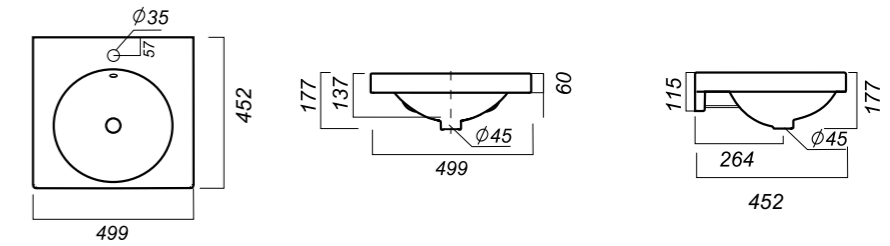

УМЫВАЛЬНИК
НА КРОНШТЕЙНАХ
NEXT 50 GREEK
RNG50SLWB11KR

Способ монтажа:
на кронштейне

Материал:
фарфор, нержавеющая сталь

Комплектация:
умывальник, заглушка
для перелива, крепления,
кронштейн
Гофроупаковка: 1 шт

499 x 452 x 177

14.4