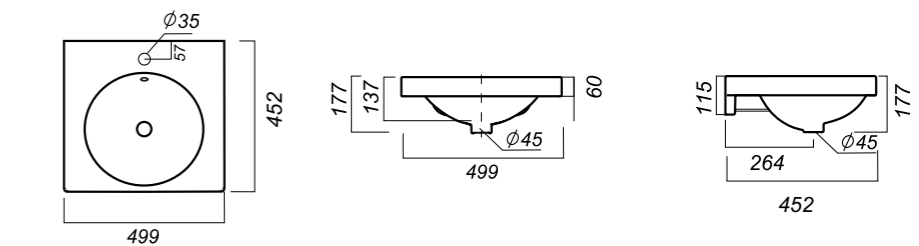

499 x 452 x 177

14.4

ОПИСАНИЕ ПРОДУКТА

ГАБАРИТЫ

ВЕС

ЧЕРТЕЖ

УМЫВАЛЬНИК  
НА КРОНШТЕЙНАХ  
**NEXT 60 GREEK**  
NXT60SLWB11KR

**Способ монтажа:**  
на кронштейне