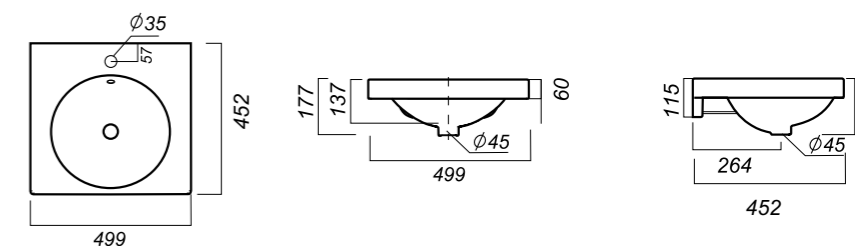

499 x 452 x 177

14.4

УМЫВАЛЬНИК  
**FEST 80**  
FST80SLWB01

**Способ монтажа:**  
тумба  
**Гофроупаковка:** 1 шт

**Комплектация:**  
умывальник, крепления,  
заглушка для перелива  
**Материал:** фарфор

800 x 455 x 220