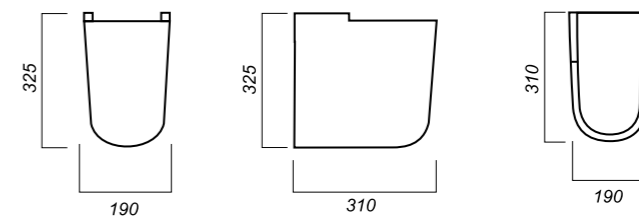

ПОЛУПЬЕДЕСТАЛ
BEST COLOR
GREEN
BSTSLSP05

Способ монтажа:
подвесной
Цвет:
Green

Комплектация:
полупьедестал
Материал: фарфор
Гофроупаковка: 1 шт

190 x 310 x 325

9