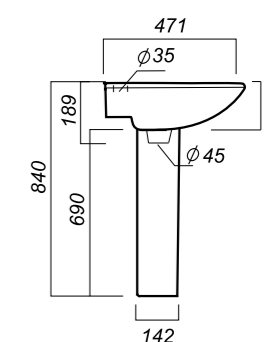

Способ монтажа:
подвесной для умывальника/напольный
для пьедестала

Гофроупаковка: 1 шт

Комплектация:
умывальник, пьедестал,
кольцо перелива

Материал: фарфор

550 x 471 x 189
178 x 142 x 690

12