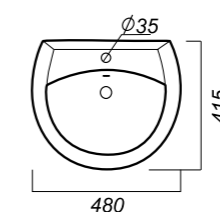

Способ монтажа:
подвесной для умывальника/напольный
для пьедестала

Гофроупаковка: 1 шт

Комплектация:
умывальник, пьедестал,
кольцо перелива

Материал: фарфор

480 x 415 x 180
178 x 142 x 690

9