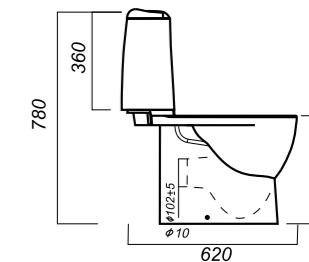

Комплектация:
чаша, бачок, сиденье, арматура,
крепления

Способ монтажа: напольный

Крепление к полу: скрытое
Направление выпуска: универсальный
Скрытый выпуск: да
Ободковая чаша: да

Полочка антивсплеск: да
Объем бачка: 8 л
Тип смыва: каскадный
Покрытие: Sanita Crystal
Материал: фарфор
Арматура: Geberit
Сиденье: DINO PLAST
Система Clip UP: да
Система Soft close: да
Гофроупаковка: 1 шт

344 x 620 x 780

31.3