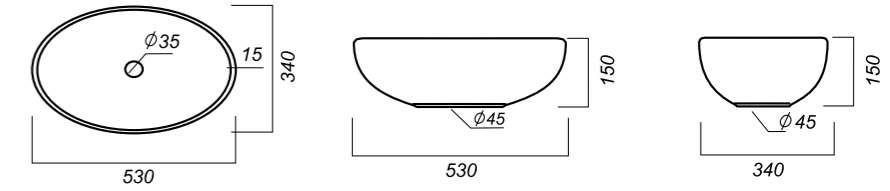

ВЕС

ЧЕРТЕЖ

УМЫВАЛЬНИК  
**RINGO**  
 RINGSLWB01

**Способ монтажа:**  
 столешница, тумба  
**Гофроупаковка:** 1 шт

**Комплектация:**  
 умывальник  
**Материал:** фарфор

530 x 340 x 150

10.8

УМЫВАЛЬНИК  
**RINGO SLIM**  
 RINGSLWB01S