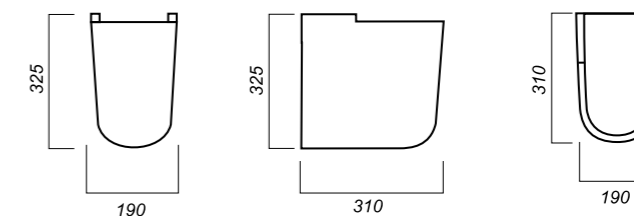

**Комплектация:**  
полупьедестал  
**Материал:** фарфор  
**Гофроупаковка:** 1 шт

190 x 310 x 325

9

ОПИСАНИЕ ПРОДУКТА

ГАБАРИТЫ

ВЕС

ЧЕРТЕЖ

УМЫВАЛЬНИК  
**INFINITY 76**  
INF76SLWB01