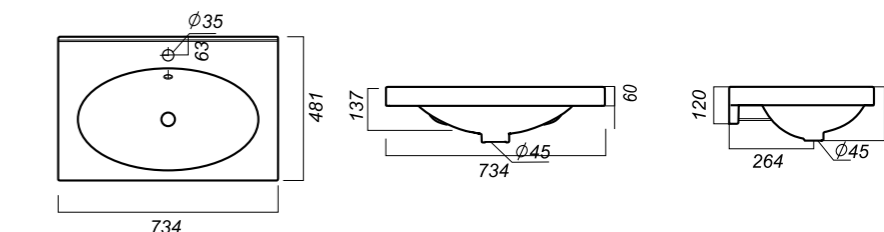

**Способ монтажа:**  
столешница, тумба  
**Гофроупаковка:** 1 шт

**Комплектация:**  
умывальник, крепления,  
заглушка для перелива  
**Материал:** фарфор

734 x 481 x 192

21.1

ОПИСАНИЕ ПРОДУКТА

ГАБАРИТЫ

ВЕС