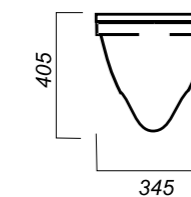

405 x 495 x 345

14.1

ОПИСАНИЕ ПРОДУКТА

ГАБАРИТЫ

ВЕС

ЧЕРТЕЖ

УНИТАЗ  
**RINGO**  
RNGSLWH0104

**Комплектация:**  
унитаз, сиденье, крепления