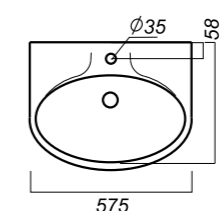

**Комплектация:**  
умывальник, пьедестал,  
кольцо перелива

**Материал:** фарфор

575 x 445 x 220  
157 x 157 x 690

14.6

УМЫВАЛЬНИК  
НА ПЬЕДЕСТАЛЕ  
**ВИКТОРИЯ**  
VIC55SAWB01

**Способ монтажа:**  
подвесной для умывальника/напольный  
для пьедестала