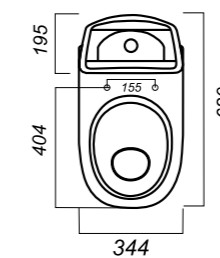

Комплектация:
чаша, бачок, сиденье, арматура,
крепления

Способ монтажа: напольный

Крепление к полу: скрытое
Направление выпуска: универсальный
Скрытый выпуск: да
Ободковая чаша: да

Полочка антивсплеск: да
Объем бачка: 8 л
Тип смыва: каскадный
Покрытие: Sanita Crystal
Материал: фарфор
Арматура: Geberit
Сиденье: DINO PLAST
Система Clip UP: да
Система Soft close: да
Гофроупаковка: 1 шт

344 x 620 x 780

31.3