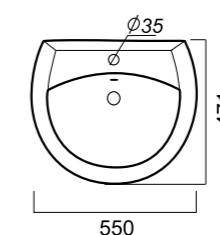

Способ монтажа:
подвесной для умывальника/напольный
для пьедестала

Гофроупаковка: 1 шт

Комплектация:
умывальник, пьедестал,
кольцо перелива

Материал: фарфор

550 x 471 x 189
178 x 142 x 690

12