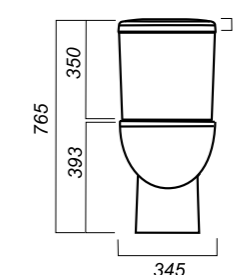

Комплектация:
чаша, бачок, сиденье, арматура, крепления

Способ монтажа: напольный

Крепление к полу: скрытое
Направление выпуска: универсальный
Скрытый выпуск: да
Ободковая чаша: да

Полочка антивсплеск: да
Объем бачка: 9 л
Тип смыва: каскадный
Покрытие: Sanita Crystal
Материал: фарфор
Арматура: Geberit
Сиденье: DINO PLAST
Система Clip UP: нет
Система Soft close: нет
Гофроупаковка: 1 шт

345 x 620 x 765

31.6