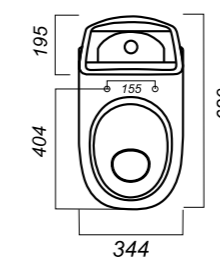

Комплектация:
чаша, бачок, сиденье, арматура,
крепления

Способ монтажа: напольный

Крепление к полу: скрытое
Направление выпуска: универсальный
Скрытый выпуск: да
Ободковая чаша: да

Полочка антивсплеск: да
Объем бачка: 8 л
Тип смыва: каскадный
Покрытие: Sanita Crystal
Материал: фарфор
Арматура: Geberit
Сиденье: DINO PLAST
Система Clip UP: да
Система Soft close: да
Гофроупаковка: 1 шт

344 x 620 x 780

31.3