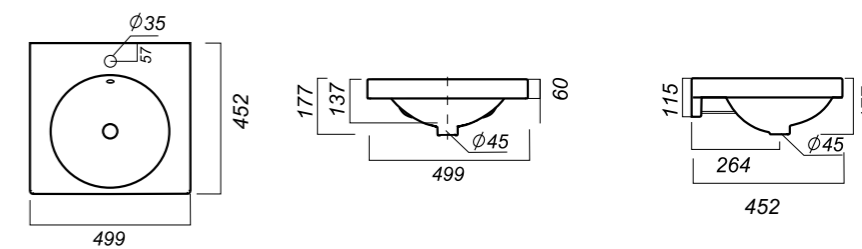

**Способ монтажа:**  
кронштейн, столешница, тумба

**Гофроупаковка:** 1 шт

**Комплектация:**  
умывальник, крепления,  
заглушка для перелива

**Материал:** фарфор

499 x 452 x 177

14.4

ОПИСАНИЕ ПРОДУКТА

ГАБАРИТЫ