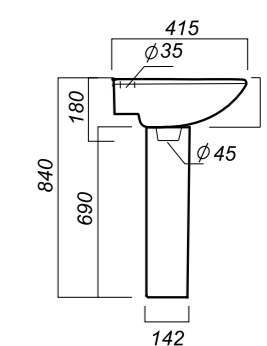

Способ монтажа:
подвесной для умывальника/напольный
для пьедестала

Гофроупаковка: 1 шт

Комплектация:
умывальник, пьедестал,
кольцо перелива

Материал: фарфор

480 x 415 x 180
178 x 142 x 690

9