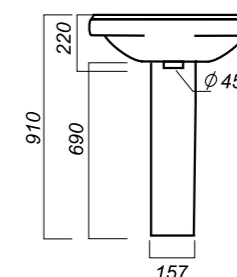

**Комплектация:**  
умывальник, пьедестал,  
кольцо перелива

**Материал:** фарфор

575 x 445 x 220  
157 x 157 x 690

14.6

УМЫВАЛЬНИК  
НА ПЬЕДЕСТАЛЕ  
**ВИКТОРИЯ**  
VIC55SAWB01

**Способ монтажа:**  
подвесной для умывальника/напольный  
для пьедестала