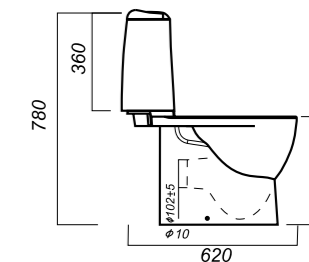

Комплектация:
чаша, бачок, сиденье, арматура,
крепления

Способ монтажа: напольный

Крепление к полу: скрытое
Направление выпуска: универсальный
Скрытый выпуск: да
Ободковая чаша: да

Полочка антивсплеск: да
Объем бачка: 8 л
Тип смыва: каскадный
Покрытие: Sanita Crystal
Материал: фарфор
Арматура: Geberit
Сиденье: DINO PLAST
Система Clip UP: да
Система Soft close: да
Гофроупаковка: 1 шт

344 x 620 x 780

31.3