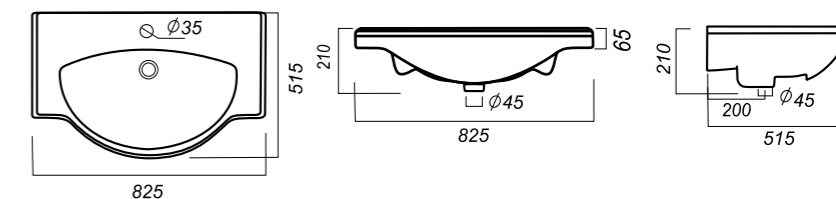

УМЫВАЛЬНИК
CLASSIC 80
CLS80SLWB01

Способ монтажа:
тумба
Гофроупаковка: 1 шт

Комплектация:
умывальник, заглушка
для перелива
Материал: фарфор

825 x 515 x 210

22.8