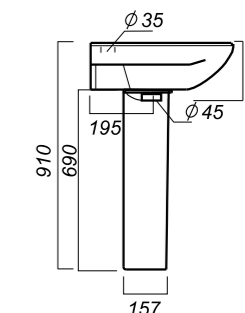

**Комплектация:**  
умывальник, пьедестал,  
кольцо перелива

**Материал:** фарфор

575 x 445 x 220  
157 x 157 x 690

14.6

УМЫВАЛЬНИК  
НА ПЬЕДЕСТАЛЕ  
**ВИКТОРИЯ**  
VIC55SAWB01

**Способ монтажа:**  
подвесной для умывальника/напольный  
для пьедестала