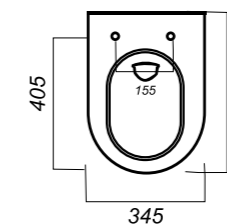

405 x 495 x 345

14.1

ОПИСАНИЕ ПРОДУКТА

ГАБАРИТЫ

ВЕС

ЧЕРТЕЖ

УНИТАЗ  
**RINGO**  
RNGSLWH0104

**Комплектация:**  
унитаз, сиденье, крепления