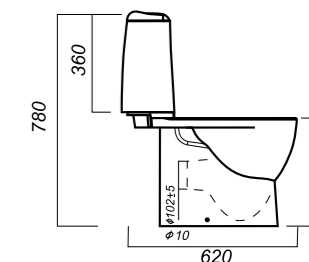

Комплектация:
чаша, бачок, сиденье, арматура,
крепления

Способ монтажа: напольный

Крепление к полу: скрытое
Направление выпуска: универсальный
Скрытый выпуск: да
Ободковая чаша: да

Полочка антивсплеск: да
Объем бачка: 8 л
Тип смыва: каскадный
Покрытие: Sanita Crystal
Материал: фарфор
Арматура: Geberit
Сиденье: DINO PLAST
Система Clip UP: да
Система Soft close: да
Гофроупаковка: 1 шт

344 x 620 x 780

31.3