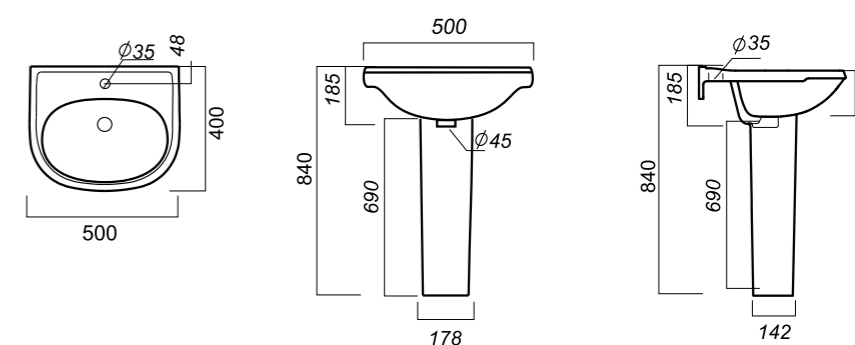

500 x 400 x 185  
178 x 142 x 690

9.6

УМЫВАЛЬНИК  
НА ПЬЕДЕСТАЛЕ  
**ЭТАЛОН**  
ETL55SAWB01

**Способ монтажа:**  
подвесной для умывальника/напольный  
для пьедестала  
**Гофроупаковка:** 1 шт

**Комплектация:**  
умывальник, пьедестал,  
кольцо перелива  
**Материал:** фарфор