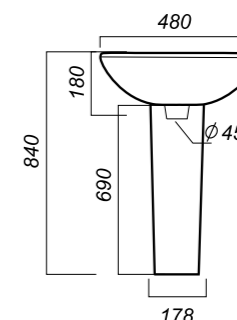

Способ монтажа:
подвесной для умывальника/напольный
для пьедестала

Гофроупаковка: 1 шт

Комплектация:
умывальник, пьедестал,
кольцо перелива

Материал: фарфор

480 x 415 x 180
178 x 142 x 690

9