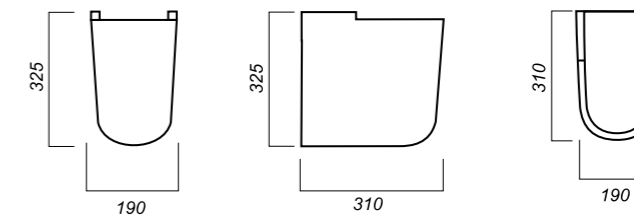

ОПИСАНИЕ ПРОДУКТА

ГАБАРИТЫ

ВЕС

ЧЕРТЕЖ

ПОЛУПЬЕДЕСТАЛ
**BEST COLOR
RED**
BSTSLSP03

Способ монтажа:
подвесной
Цвет:
Red

Комплектация:
полупьедестал
Материал: фарфор
Гофроупаковка: 1 шт

190 x 310 x 325

9