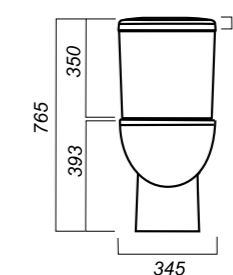

Комплектация:
чаша, бачок, сиденье, арматура, крепления

Способ монтажа: напольный

Крепление к полу: скрытое
Направление выпуска: универсальный
Скрытый выпуск: да
Ободковая чаша: да

Полочка антивсплеск: да
Объем бачка: 9 л
Тип смыва: каскадный
Покрытие: Sanita Crystal
Материал: фарфор
Арматура: Geberit
Сиденье: DINO PLAST
Система Clip UP: да
Система Soft close: да
Гофроупаковка: 1 шт

345 x 620 x 765

31.6