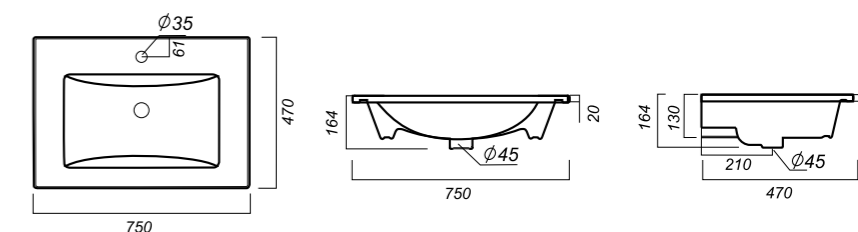

22.8

УМЫВАЛЬНИК  
**QUADRO 75**  
QDR75SLWB01

**Способ монтажа:**  
тумба  
**Гофроупаковка:** 1 шт

**Комплектация:**  
умывальник, заглушка  
для перелива  
**Материал:** фарфор

750 x 470 x 164

18.1

УМЫВАЛЬНИК  
**QUADRO 60**  
QDR60SLWB01