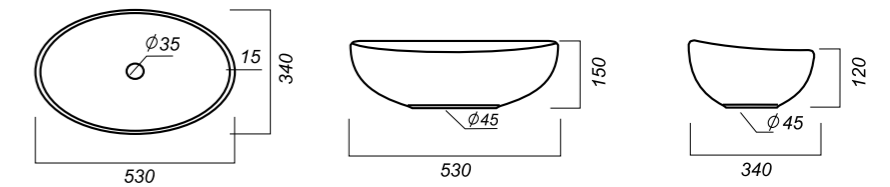

УМЫВАЛЬНИК
RINGO CUT
RINGSLWB01C

Способ монтажа:
столешница, тумба
Гофроупаковка: 1 шт

Комплектация:
умывальник
Материал: фарфор

530 x 340 x 150

9.97