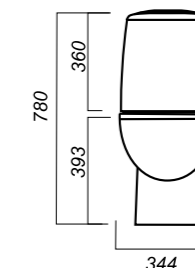

Комплектация:
чаша, бачок, сиденье, арматура,
крепления

Способ монтажа: напольный

Крепление к полу: скрытое
Направление выпуска: универсальный
Скрытый выпуск: да
Ободковая чаша: да

Полочка антивсплеск: да
Объем бачка: 8 л
Тип смыва: каскадный
Покрытие: Sanita Crystal
Материал: фарфор
Арматура: Geberit
Сиденье: DINO PLAST
Система Clip UP: да
Система Soft close: да
Гофроупаковка: 1 шт

344 x 620 x 780

31.3