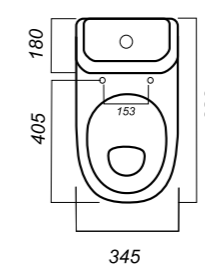

ОПИСАНИЕ ПРОДУКТА

ГАБАРИТЫ

ВЕС

ЧЕРТЕЖ

УНИТАЗ-КОМПАКТ
ART SL DM
ARTSLCC01040622

Комплектация:
чаша, бачок, сиденье, арматура, крепления

Способ монтажа: напольный

Крепление к полу: скрытое
Направление выпуска: универсальный
Скрытый выпуск: да
Ободковая чаша: да

Полочка антивсплеск: да
Объем бачка: 9 л
Тип смыва: каскадный
Покрытие: Sanita Crystal
Материал: фарфор
Арматура: Geberit
Сиденье: DINO PLAST
Система Clip UP: да
Система Soft close: да
Гофроупаковка: 1 шт

345 x 620 x 765

31.6

УНИТАЗ-КОМПАКТ
ART SL D
ARTSLCC01020622

Комплектация:
чаша, бачок, сиденье, арматура, крепления

Способ монтажа: напольный

Крепление к полу: скрытое
Направление выпуска: универсальный
Скрытый выпуск: да
Ободковая чаша: да

Полочка антивсплеск: да
Объем бачка: 9 л
Тип смыва: каскадный
Покрытие: Sanita Crystal
Материал: фарфор
Арматура: Geberit
Сиденье: DINO PLAST
Система Clip UP: нет
Система Soft close: нет
Гофроупаковка: 1 шт

345 x 620 x 765

31.6

УНИТАЗ-КОМПАКТ
ART FLORA
ARTSLCC10040622

Комплектация:
чаша, бачок, сиденье, арматура, крепления

Способ монтажа: напольный

Крепление к полу: скрытое
Направление выпуска: универсальный
Скрытый выпуск: да
Ободковая чаша: да

Полочка антивсплеск: да
Объем бачка: 9 л
Тип смыва: каскадный
Покрытие: Sanita Crystal
Материал: фарфор
Арматура: Geberit
Сиденье: DINO PLAST
Система Clip UP: да
Система Soft close: да
Гофроупаковка: 1 шт

345 x 620 x 765

31.6

УНИТАЗ-КОМПАКТ
MAX SL DM
MAXSLCC01040513

Комплектация:
чаша, бачок, сиденье, арматура, крепления

Способ монтажа: напольный

Крепление к полу: открытое
Направление выпуска: косой
Скрытый выпуск: нет
Ободковая чаша: да