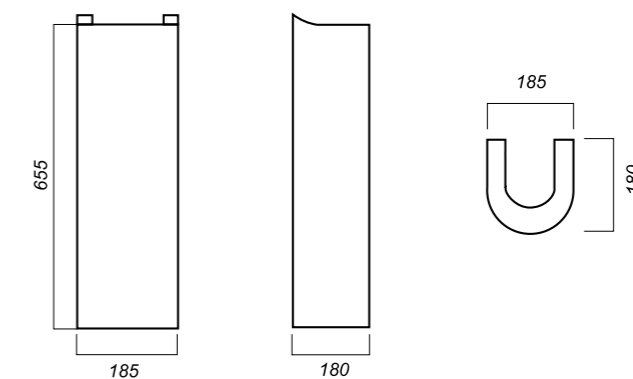

647 x 482 x 202  
157 x 157 x 690

25.2

ПЬЕДЕСТАЛ  
**BEST**  
BSTSLPD01

**Способ монтажа:**  
напольный  
**Гофроупаковка:** 1 шт

**Комплектация:**  
пьедестал  
**Материал:** фарфор

185 x 180 x 655

7.7

	ОПИСАНИЕ ПРОДУКТА	ГАБАРИТЫ	ВЕС	ЧЕРТЕЖ
<p>ПЬЕДЕСТАЛ <b>CLASSIC LUXE</b> CSCSLPD01</p> 	<p><b>Способ монтажа:</b> напольный</p> <p><b>Гофроупаковка:</b> 1 шт</p>	<p><b>Комплектация:</b> пьедестал</p> <p><b>Материал:</b> фарфор</p>	<p>190 x 168 x 690</p> <p>7.7</p>	
<p>ПЬЕДЕСТАЛ <b>ART</b> ARTSLPD01</p> 	<p><b>Способ монтажа:</b> напольный</p> <p><b>Гофроупаковка:</b> 1 шт</p>	<p><b>Комплектация:</b> пьедестал</p> <p><b>Материал:</b> фарфор</p>	<p>185 x 180 x 655</p> <p>9.8</p>	
<p>ПЬЕДЕСТАЛ <b>ART FLORA</b> ARTSLPD10</p> 	<p><b>Способ монтажа:</b> напольный</p> <p><b>Гофроупаковка:</b> 1 шт</p>	<p><b>Комплектация:</b> пьедестал</p> <p><b>Материал:</b> фарфор</p>	<p>185 x 180 x 655</p> <p>9.8</p>	
<p>УМЫВАЛЬНИК НА ПЬЕДЕСТАЛЕ/ ПОЛУПЬЕДЕСТАЛЕ <b>BEST</b> BSTSLWB01</p> 	<p><b>Способ монтажа:</b> подвесной для умывальника, полупьедестала/напольный для пьедестала</p> <p><b>Гофроупаковка:</b> 1 шт</p>	<p><b>Комплектация:</b> умывальник, пьедестал/ полупьедестал, заглушка для перелива</p> <p><b>Материал:</b> фарфор</p>	<p>558 x 448 x 174 194 x 310 x 325</p> <p>19.4</p>	