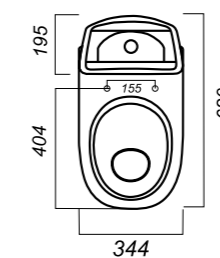

Комплектация:
чаша, бачок, сиденье, арматура,
крепления

Способ монтажа: напольный

Крепление к полу: скрытое
Направление выпуска: универсальный
Скрытый выпуск: да
Ободковая чаша: да

Полочка антивсплеск: да
Объем бачка: 8 л
Тип смыва: каскадный
Покрытие: Sanita Crystal
Материал: фарфор
Арматура: Geberit
Сиденье: DINO PLAST
Система Clip UP: да
Система Soft close: да
Гофроупаковка: 1 шт

344 x 620 x 780

31.3