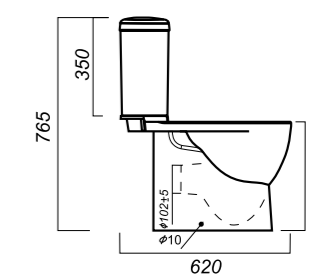

Комплектация:
чаша, бачок, сиденье, арматура, крепления

Способ монтажа: напольный

Крепление к полу: скрытое
Направление выпуска: универсальный
Скрытый выпуск: да
Ободковая чаша: да

Полочка антивсплеск: да
Объем бачка: 9 л
Тип смыва: каскадный
Покрытие: Sanita Crystal
Материал: фарфор
Арматура: Geberit
Сиденье: DINO PLAST
Система Clip UP: да
Система Soft close: да
Гофроупаковка: 1 шт

345 x 620 x 765

31.6