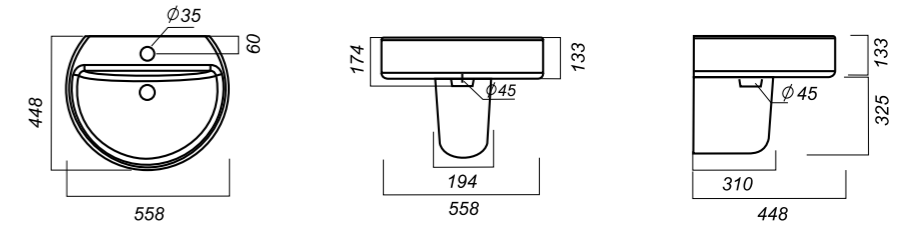

ОПИСАНИЕ ПРОДУКТА

ГАБАРИТЫ

ВЕС

ЧЕРТЕЖ

УМЫВАЛЬНИК
НА ПЬЕДЕСТАЛЕ/
ПОЛУПЬЕДЕСТАЛЕ
BEST COLOR
BSTSLWB01

Способ монтажа:
подвесной для умывальника,
полупьедестала/напольный
для пьедестала
Цвет:
Black, Green, Red, Sea

Комплектация:
умывальник, пьедестал/
полупьедестал,
заглушка для перелива
Материал: фарфор
Гофроупаковка: 1 шт

558 x 448 x 174
194 x 310 x 325

19.4