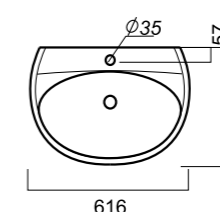

ОПИСАНИЕ ПРОДУКТА

ГАБАРИТЫ

ВЕС

ЧЕРТЕЖ

УМЫВАЛЬНИК
НА ПЬЕДЕСТАЛЕ
САМАРСКИЙ
SMRSAWB01

Способ монтажа:
подвесной для умывальника/напольный
для пьедестала

Гофроупаковка: 1 шт

Комплектация:
умывальник, пьедестал,
кольцо перелива

Материал: фарфор

575 x 445 x 220
157 x 157 x 690

14.6

УМЫВАЛЬНИК
НА ПЬЕДЕСТАЛЕ
ВИКТОРИЯ
VIC55SAWB01

Способ монтажа:
подвесной для умывальника/напольный
для пьедестала

Гофроупаковка: 1 шт

Комплектация:
умывальник, пьедестал,
кольцо перелива

Материал: фарфор

616 x 460 x 210
250 x 195 x 696

13.3

УМЫВАЛЬНИК
НА ПЬЕДЕСТАЛЕ
АТТИКА 55
ATC55SAWB01

Способ монтажа:
подвесной для умывальника/напольный
для пьедестала

Гофроупаковка: 1 шт

Комплектация:
умывальник, пьедестал,
кольцо перелива

Материал: фарфор

550 x 471 x 189
178 x 142 x 690

12

УМЫВАЛЬНИК
НА ПЬЕДЕСТАЛЕ
АТТИКА 48
ATC46SAWB01

Способ монтажа:
подвесной для умывальника/напольный
для пьедестала

Гофроупаковка: 1 шт

Комплектация:
умывальник, пьедестал,
кольцо перелива

Материал: фарфор

480 x 415 x 180
178 x 142 x 690

9