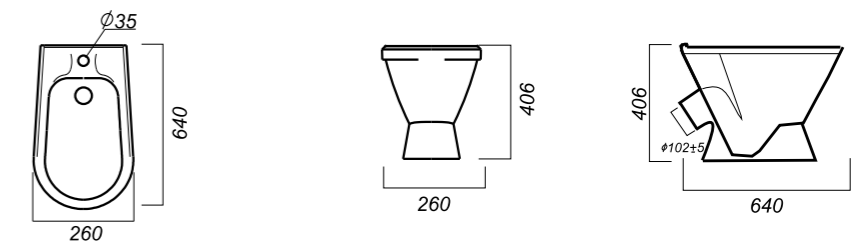

БИДЕ
САМАРСКОЕ
SMRSABI01

Комплектация:
чаша
Способ монтажа: напольный

Материал: фарфор
Гофроупаковка: 1 шт

260 x 640 x 406

15.6