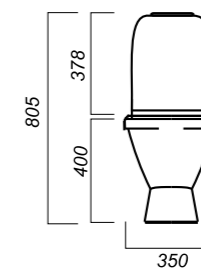

Комплектация:
чаша, бачок, сиденье, арматура, крепления
Способ монтажа: напольный
Крепление к полу: открытое
Направление выпуска: косой
Скрытый выпуск: нет
Ободковая чаша: да

Полочка антивсплеск: нет
Объем бачка: 6 л
Тип смыва: каскадный
Покрытие: Sanita Crystal
Материал: фарфор
Арматура: Уклад
Сиденье: Уклад
Микролифт: нет
Гофроупаковка: 1 шт

350 x 640 x 805

25