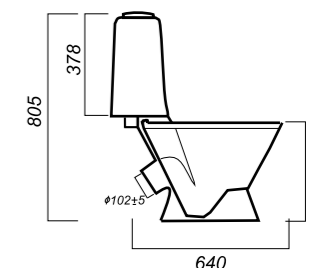

Комплектация:
чаша, бачок, сиденье, арматура, крепления
Способ монтажа: напольный
Крепление к полу: открытое
Направление выпуска: косой
Скрытый выпуск: нет
Ободковая чаша: да

Полочка антивсплеск: нет
Объем бачка: 6 л
Тип смыва: каскадный
Покрытие: Sanita Crystal
Материал: фарфор
Арматура: Уклад
Сиденье: Уклад
Микролифт: нет
Гофроупаковка: 1 шт

350 x 640 x 805

25