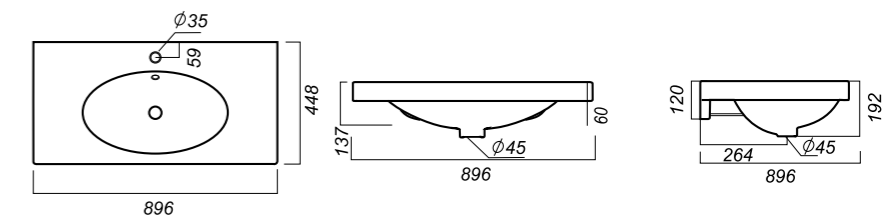

**Комплектация:**  
умывальник, крепления,  
заглушка для перелива  
**Материал:** фарфор

896 x 448 x 192

22.4

ОПИСАНИЕ ПРОДУКТА

ГАБАРИТЫ

ВЕС

ЧЕРТЕЖ

УМЫВАЛЬНИК  
**NEXT 60 GREEK**  
NXT60SLWB11