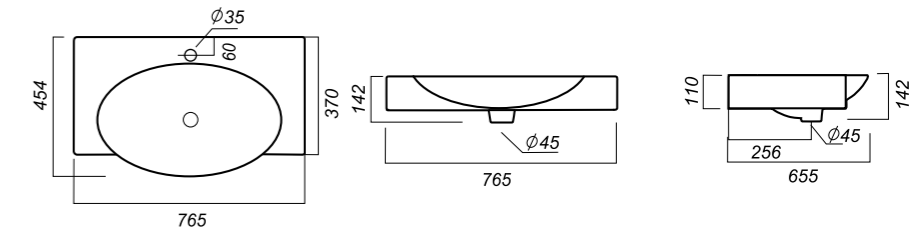

ОПИСАНИЕ ПРОДУКТА

ГАБАРИТЫ

ВЕС

ЧЕРТЕЖ

УМЫВАЛЬНИК
НА КРОНШТЕЙНАХ
INFINITY 76
INF76SLWB01KR

Способ монтажа:
на кронштейне
Материал:
фарфор, нержавеющая сталь

Комплектация:
умывальник, крепления,
кронштейн
Гофроупаковка: 1 шт

765 x 454 x 142

17.3