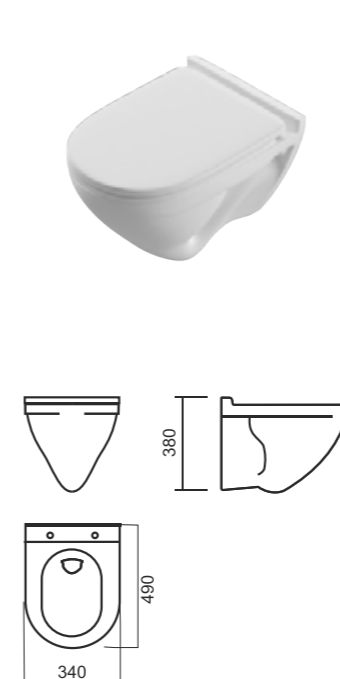

Унитаз-компакт FEST

Напольное биде FEST

Умывальник FEST 60

Умывальник FEST 80

Унитаз-компакт NEXT

Умывальник NEXT 50

Умывальник NEXT 60

Умывальник NEXT 70

Умывальник NEXT 90

Унитаз-компакт CLASSIC

Умывальник CLASSIC 80

Умывальник CLASSIC 90

Умывальник CLASSIC на пьедестале

Унитаз-компакт ART

Напольное биде ART

Умывальник ART на пьедестале

Подвесной унитаз ATTICA

Писсуар LONG

Писуар LOVE IS

Накладной умывальник LOVE IS