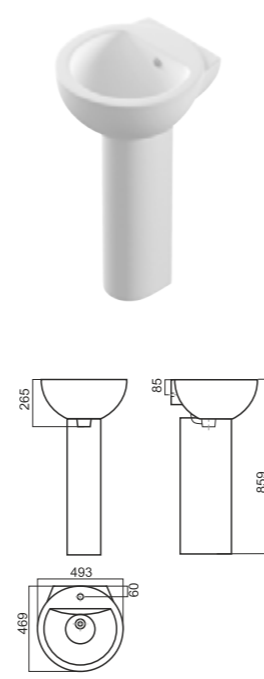

Унитаз-компакт FEST

Напольное биде FEST

Умывальник FEST 60

Умывальник FEST 80

Унитаз-компакт NEXT

Умывальник NEXT 50

Умывальник NEXT 60

Умывальник NEXT 70

Умывальник NEXT 90

Унитаз-компакт CLASSIC

Умывальник CLASSIC 80

Умывальник CLASSIC 90

Умывальник CLASSIC на пьедестале

Унитаз-компакт ART

Напольное биде ART

Умывальник ART на пьедестале