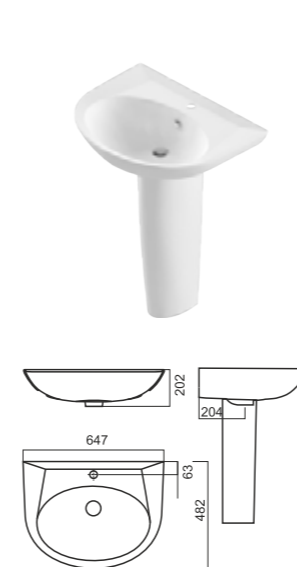

Накладной умывальник RINGO

Накладной умывальник RINGO Cut

Унитаз-компакт BEST

Напольное биде BEST

Умывальник BEST 65

Умывальник BEST 75

Умывальник BEST 85

Умывальник BEST на полупьедестале, пьедестале

Унитаз-компакт FEST

Напольное биде FEST

Умывальник FEST 60

Умывальник FEST 80

Унитаз-компакт NEXT

Умывальник NEXT 50

Умывальник NEXT 60

Умывальник NEXT 70

Умывальник NEXT 90

Унитаз-компакт CLASSIC

Умывальник CLASSIC 80

Умывальник CLASSIC 90

Умывальник CLASSIC на пьедестале

Унитаз-компакт ART

Напольное биде ART

Умывальник ART на пьедестале

Подвесной унитаз ATTICA

Писсуар LONG

Писуар LOVE IS

Накладной умывальник LOVE IS