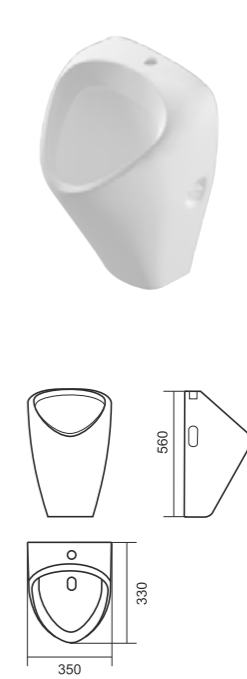

Унитаз-компакт FEST

Напольное биде FEST

Умывальник FEST 60

Умывальник FEST 80

Унитаз-компакт NEXT

Умывальник NEXT 50

Умывальник NEXT 60

Умывальник NEXT 70

Умывальник NEXT 90

Унитаз-компакт CLASSIC

Умывальник CLASSIC 80

Умывальник CLASSIC 90

Умывальник CLASSIC на пьедестале

Унитаз-компакт ART

Напольное биде ART

Умывальник ART на пьедестале

Подвесной унитаз ATTICA

Писсуар LONG

Писуар LOVE IS

Накладной умывальник LOVE IS