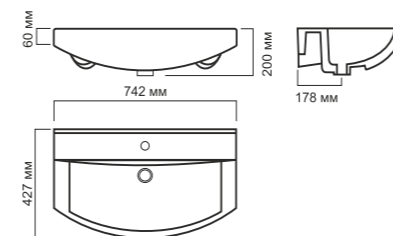

Накладной умывальник RINGO

Накладной умывальник RINGO Cut

Унитаз-компакт BEST

Напольное биде BEST

Умывальник BEST 65

Умывальник BEST 75

Умывальник BEST 85

Умывальник BEST на полупьедестале, пьедестале