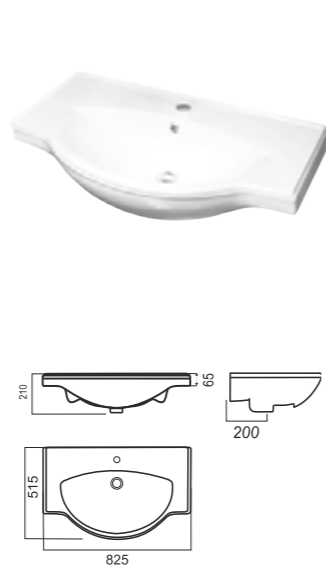

Умывальник CLASSIC 80