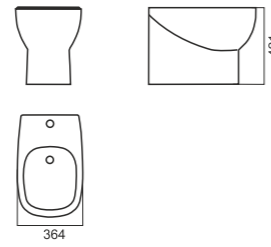

## Color

КОЛЛЕКЦИЯ САНТЕХНИКИ

47

Унитаз-компакт INFINITY

Напольное биде INFINITY

Накладной умывальник INFINITY

Умывальник INFINITY 65

Умывальник INFINITY 75

Унитаз-компакт QUADRO

Напольное биде QUADRO

Накладной умывальник QUADRO

Умывальник QUADRO 60

Умывальник QUADRO 75

Умывальник QUADRO 90

Подвесной унитаз RINGO

Подвесно биде RINGO