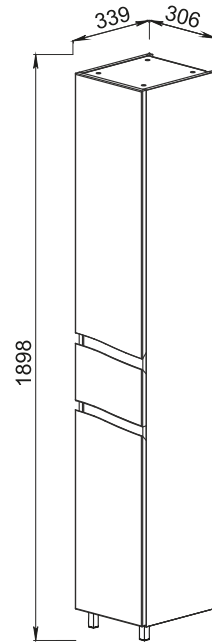

# FIJI

Эмаль

Мебельная фурнитура

Установка: напольная

Установка: подвесная

Цвет: 1. Белый

Боковые стенки — ЛДСП + высокогляцевая эмаль, фасады — МДФ + высокогляцевая эмаль

**61.31** Шкаф зеркальный 60 Фиджи 602x130x850 (2 дверцы)

**61.32** Шкаф зеркальный 80 Фиджи 802x130x850 (2 дверцы)

**61.01/61.13** Тумба под умывальник 85 Фиджи 830x392x700 **Blum** (3 ящика)  
Умывальник Элвис 85

**61.12/61.12-01** Шкаф 35 Фиджи с корзиной правый/левый 306x339x1798 (1 дверца, 1 ящик)

**61.34/61.34-01** Шкаф 35 Фиджи правый/левый 306x339x1798 (2 дверцы, 1 ящик)

**61.11/61.11-01** Шкаф 35 Фиджи подвесной правый/левый 306x339x1520 (1 дверца, 2 ящика)

Умывальник Элвис 85 865x485, Элвис 1050 1030x505 (Kirovit)

Умывальник Санти 70 725x445 (Керамин)

**61.02/61.14** Тумба под умывальник 85 Фиджи 830x392x700 **Blum** (2 ящика)

**61.03 (Boyard)/61.35 (Blum)** Тумба под умывальник 70 Фиджи 652x405x680 (2 ящика)  
Умывальник Санти 70