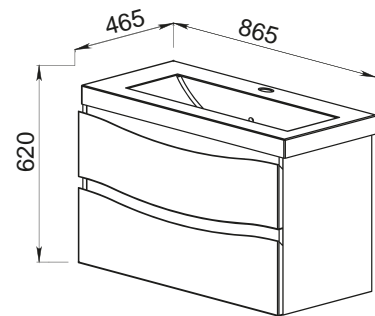

61.06 (Boyard)/61.15 (Blum) Тумба под умывальник 85 Фиджи подвесная 830x392x475 (2 ящика)
Умывальник Элвис 85

Умывальник Санти 70

61.07 Тумба под умывальник 105 Фиджи подвесная 994x420x271 (2 ящика)
Умывальник Элвис 1050