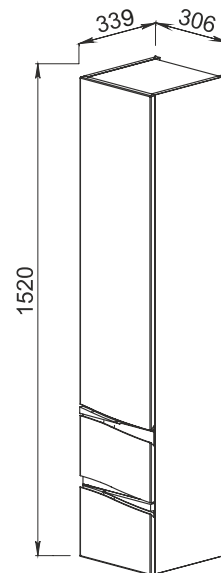

# FIJI

Эмаль

Мебельная фурнитура

Установка: напольная

Установка: подвесная

Цвет: 1. Белый

Боковые стенки — ЛДСП + высокогляцевая эмаль, фасады — МДФ + высокогляцевая эмаль

**61.31** Шкаф зеркальный 60 Фиджи 602x130x850 (2 дверцы)

**61.32** Шкаф зеркальный 80 Фиджи 802x130x850 (2 дверцы)

**61.01/61.13** Тумба под умывальник 85 Фиджи 830x392x700 **Blum** (3 ящика)  
Умывальник Элвис 85

**61.12/61.12-01** Шкаф 35 Фиджи с корзиной правый/левый 306x339x1798 (1 дверца, 1 ящик)

**61.34/61.34-01** Шкаф 35 Фиджи правый/левый 306x339x1798 (2 дверцы, 1 ящик)

**61.11/61.11-01** Шкаф 35 Фиджи подвесной правый/левый 306x339x1520 (1 дверца, 2 ящика)

Умывальник Элвис 85 865x485, Элвис 1050 1030x505 (Kirovit)

Умывальник Санти 70 725x445 (Керамин)

**61.02/61.14** Тумба под умывальник 85 Фиджи 830x392x700 **Blum** (2 ящика)

**61.03 (Boyard)/61.35 (Blum)** Тумба под умывальник 70 Фиджи 652x405x680 (2 ящика)  
Умывальник Санти 70