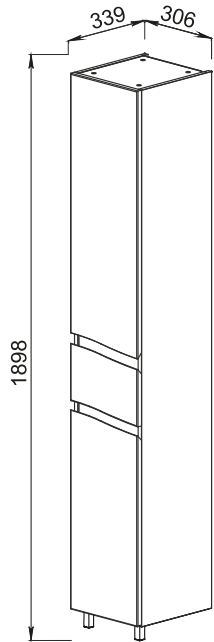

# FIJI

Эмаль

Мебельная фурнитура

Установка: напольная

Установка: подвесная

Цвет: 1. Белый

Боковые стенки — ЛДСП + высокогляцевая эмаль, фасады — МДФ + высокогляцевая эмаль

**61.31** Шкаф зеркальный 60 Фиджи 602x130x850 (2 дверцы)

**61.32** Шкаф зеркальный 80 Фиджи 802x130x850 (2 дверцы)

**61.01/61.13** Тумба под умывальник 85 Фиджи 830x392x700 **Blum** (3 ящика)  
Умывальник Элвис 85

**61.12/61.12-01** Шкаф 35 Фиджи с корзиной правый/левый 306x339x1798 (1 дверца, 1 ящик)

**61.34/61.34-01** Шкаф 35 Фиджи правый/левый 306x339x1798 (2 дверцы, 1 ящик)

**61.11/61.11-01** Шкаф 35 Фиджи подвесной правый/левый 306x339x1520 (1 дверца, 2 ящика)

Умывальник Элвис 85 865x485, Элвис 1050 1030x505 (Kirovit)

Умывальник Санти 70 725x445 (Керамин)

**61.02/61.14** Тумба под умывальник 85 Фиджи 830x392x700 **Blum** (2 ящика)

**61.03 (Boyard)/61.35 (Blum)** Тумба под умывальник 70 Фиджи 652x405x680 (2 ящика)  
Умывальник Санти 70