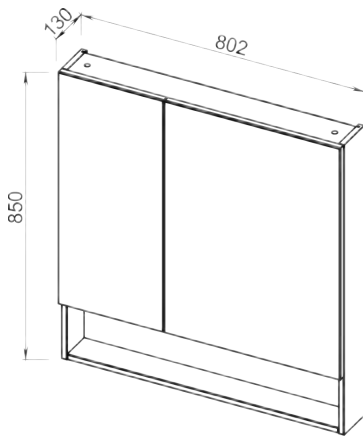

# FIJI

Эмаль

Мебельная фурнитура

Установка: напольная

Установка: подвесная

Цвет: 1. Белый

Боковые стенки — ЛДСП + высокогляцевая эмаль, фасады — МДФ + высокогляцевая эмаль

**61.31** Шкаф зеркальный 60 Фиджи 602x130x850 (2 дверцы)

**61.32** Шкаф зеркальный 80 Фиджи 802x130x850 (2 дверцы)

**61.01/61.13** Тумба под умывальник 85 Фиджи 830x392x700 **Blum** (3 ящика)  
Умывальник Элвис 85

**61.12/61.12-01** Шкаф 35 Фиджи с корзиной правый/левый 306x339x1798 (1 дверца, 1 ящик)

**61.34/61.34-01** Шкаф 35 Фиджи правый/левый 306x339x1798 (2 дверцы, 1 ящик)

**61.11/61.11-01** Шкаф 35 Фиджи подвесной правый/левый 306x339x1520 (1 дверца, 2 ящика)

Умывальник Элвис 85 865x485, Элвис 1050 1030x505 (Kirovit)