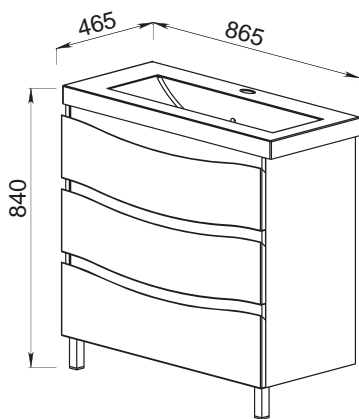

# FIJI

Эмаль

Мебельная фурнитура

Установка: напольная

Установка: подвесная

Цвет: 1. Белый

Боковые стенки — ЛДСП + высокогляцевая эмаль, фасады — МДФ + высокогляцевая эмаль

**61.31** Шкаф зеркальный 60 Фиджи 602x130x850 (2 дверцы)

**61.32** Шкаф зеркальный 80 Фиджи 802x130x850 (2 дверцы)

**61.01/61.13** Тумба под умывальник 85 Фиджи 830x392x700 **Blum** (3 ящика)  
Умывальник Элвис 85

**61.12/61.12-01** Шкаф 35 Фиджи с корзиной правый/левый 306x339x1798 (1 дверца, 1 ящик)

**61.34/61.34-01** Шкаф 35 Фиджи правый/левый 306x339x1798 (2 дверцы, 1 ящик)

**61.11/61.11-01** Шкаф 35 Фиджи подвесной правый/левый 306x339x1520 (1 дверца, 2 ящика)

Умывальник Элвис 85 865x485, Элвис 1050 1030x505 (Kirovit)