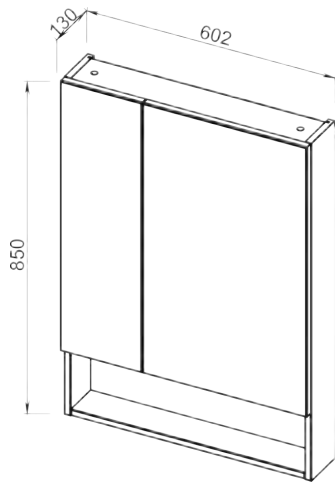

# FIJI

Эмаль

Мебельная фурнитура

Установка: напольная

Установка: подвесная

Цвет: 1. Белый

Боковые стенки — ЛДСП + высокогляцевая эмаль, фасады — МДФ + высокогляцевая эмаль

**61.31** Шкаф зеркальный 60 Фиджи 602x130x850 (2 дверцы)

**61.32** Шкаф зеркальный 80 Фиджи 802x130x850 (2 дверцы)

**61.01/61.13** Тумба под умывальник 85 Фиджи 830x392x700 **Blum** (3 ящика)  
Умывальник Элвис 85

**61.12/61.12-01** Шкаф 35 Фиджи с корзиной правый/левый 306x339x1798 (1 дверца, 1 ящик)

**61.34/61.34-01** Шкаф 35 Фиджи правый/левый 306x339x1798 (2 дверцы, 1 ящик)

**61.11/61.11-01** Шкаф 35 Фиджи подвесной правый/левый 306x339x1520 (1 дверца, 2 ящика)

Умывальник Элвис 85 865x485, Элвис 1050 1030x505 (Kirovit)