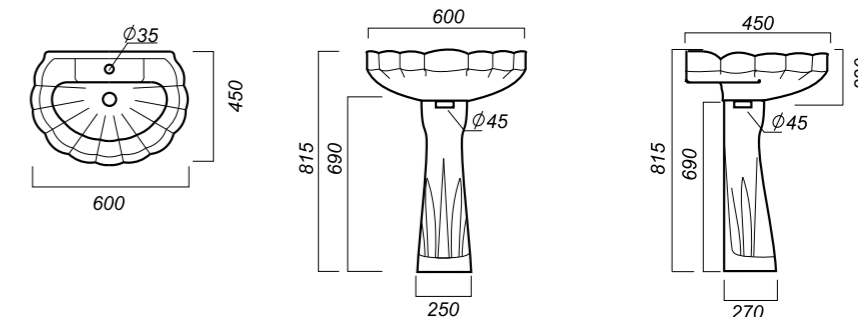

ОПИСАНИЕ ПРОДУКТА

ГАБАРИТЫ

ВЕС

ЧЕРТЕЖ

УМЫВАЛЬНИК
НА ПЬЕДЕСТАЛЕ
РОМАШКА
ROMSAWB01

Способ монтажа:
подвесной для умывальника/напольный
для пьедестала
Гофроупаковка: 1 шт

Комплектация:
умывальник, пьедестал,
кольцо перелива
Материал: фарфор

600 x 450 x 220
250 x 270 x 690

11.5