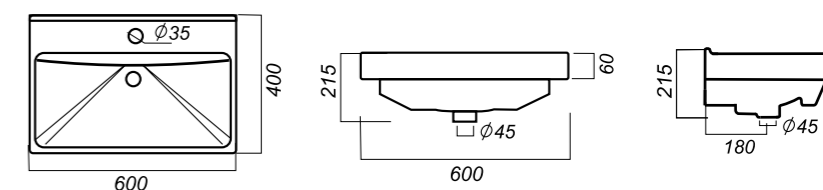

Комплектация:
умывальник, крепления,
заглушка для перелива
Материал: фарфор

600 x 400 x 215

21.6

ОПИСАНИЕ ПРОДУКТА

ГАБАРИТЫ

ВЕС

ЧЕРТЕЖ

УМЫВАЛЬНИК
CLASSIC 90
CLS90SLWB01