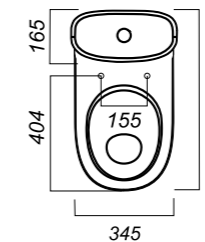

Комплектация:
чаша, бачок, сиденье, арматура, крепления

Способ монтажа: напольный

Крепление к полу: скрытое
Направление выпуска: универсальный
Скрытый выпуск: да
Ободковая чаша: да

Полочка антивсплеск: да
Объем бачка: 9 л
Тип смыва: каскадный
Покрытие: Sanita Crystal
Материал: фарфор
Арматура: Geberit
Сиденье: DINO PLAST
Система Clip UP: да
Система Soft close: да
Гофроупаковка: 1 шт

345 x 620 x 765

31.6