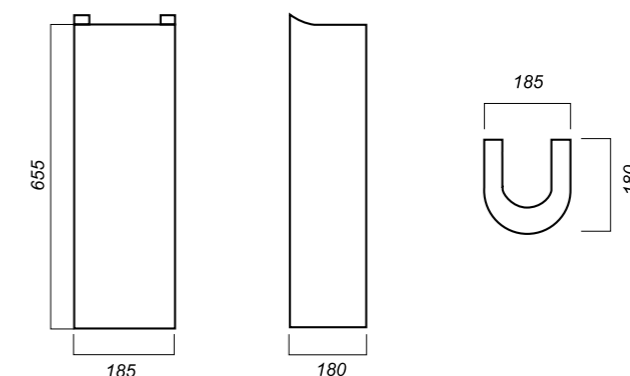

647 x 482 x 202
157 x 157 x 690

25.2

ПЬЕДЕСТАЛ
BEST
BSTSLPD01

Способ монтажа:
напольный
Гофроупаковка: 1 шт

Комплектация:
пьедестал
Материал: фарфор

185 x 180 x 655

7.7

	ОПИСАНИЕ ПРОДУКТА	ГАБАРИТЫ	ВЕС	ЧЕРТЕЖ
<p>ПЬЕДЕСТАЛ CLASSIC LUXE CSCSLPD01</p> 	<p>Способ монтажа: напольный</p> <p>Гофроупаковка: 1 шт</p>	<p>Комплектация: пьедестал</p> <p>Материал: фарфор</p>	<p>190 x 168 x 690</p> <p>7.7</p>	
<p>ПЬЕДЕСТАЛ ART ARTSLPD01</p> 	<p>Способ монтажа: напольный</p> <p>Гофроупаковка: 1 шт</p>	<p>Комплектация: пьедестал</p> <p>Материал: фарфор</p>	<p>185 x 180 x 655</p> <p>9.8</p>	
<p>ПЬЕДЕСТАЛ ART FLORA ARTSLPD10</p> 	<p>Способ монтажа: напольный</p> <p>Гофроупаковка: 1 шт</p>	<p>Комплектация: пьедестал</p> <p>Материал: фарфор</p>	<p>185 x 180 x 655</p> <p>9.8</p>	
<p>УМЫВАЛЬНИК НА ПЬЕДЕСТАЛЕ/ ПОЛУПЬЕДЕСТАЛЕ BEST BSTSLWB01</p> 	<p>Способ монтажа: подвесной для умывальника, полупьедестала/напольный для пьедестала</p> <p>Гофроупаковка: 1 шт</p>	<p>Комплектация: умывальник, пьедестал/ полупьедестал, заглушка для перелива</p> <p>Материал: фарфор</p>	<p>558 x 448 x 174 194 x 310 x 325</p> <p>19.4</p>	