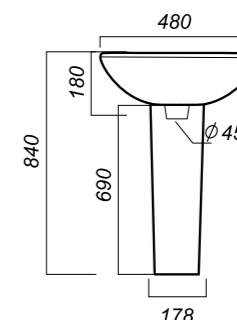

575 x 445 x 220
157 x 157 x 690

14.6

УМЫВАЛЬНИК
НА ПЬЕДЕСТАЛЕ
ВИКТОРИЯ
VIC55SAWB01

Способ монтажа:
подвесной для умывальника/напольный
для пьедестала
Гофроупаковка: 1 шт

Комплектация:
умывальник, пьедестал,
кольцо перелива
Материал: фарфор

616 x 460 x 210
250 x 195 x 696

13.3

УМЫВАЛЬНИК
НА ПЬЕДЕСТАЛЕ
АТТИКА 55
ATC55SAWB01

Способ монтажа:
подвесной для умывальника/напольный
для пьедестала
Гофроупаковка: 1 шт

Комплектация:
умывальник, пьедестал,
кольцо перелива
Материал: фарфор

550 x 471 x 189
178 x 142 x 690

12

УМЫВАЛЬНИК
НА ПЬЕДЕСТАЛЕ
АТТИКА 48
ATC46SAWB01

Способ монтажа:
подвесной для умывальника/напольный
для пьедестала
Гофроупаковка: 1 шт

Комплектация:
умывальник, пьедестал,
кольцо перелива
Материал: фарфор

480 x 415 x 180
178 x 142 x 690

9

ОПИСАНИЕ ПРОДУКТА

ГАБАРИТЫ

ВЕС

ЧЕРТЕЖ

УМЫВАЛЬНИК
НА ПЬЕДЕСТАЛЕ
РОМАШКА
ROMSAWB01

Способ монтажа:
подвесной для умывальника/напольный
для пьедестала
Гофроупаковка: 1 шт