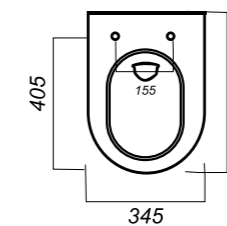

405 x 495 x 345

14.1

ОПИСАНИЕ ПРОДУКТА

ГАБАРИТЫ

ВЕС

ЧЕРТЕЖ

УНИТАЗ
RINGO
RNGSLWH0104

Комплектация:
унитаз, сиденье, крепления