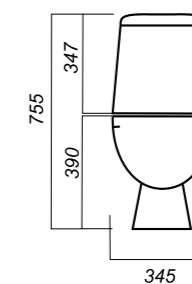

ОПИСАНИЕ ПРОДУКТА

ГАБАРИТЫ

ВЕС

ЧЕРТЕЖ

УНИТАЗ-КОМПАКТ
ART SL DM
ARTSLCC01040622

Комплектация:
чаша, бачок, сиденье, арматура, крепления

Способ монтажа: напольный

Крепление к полу: скрытое
Направление выпуска: универсальный
Скрытый выпуск: да
Ободковая чаша: да

Полочка антивсплеск: да
Объем бачка: 9 л
Тип смыва: каскадный
Покрытие: Sanita Crystal
Материал: фарфор
Арматура: Geberit
Сиденье: DINO PLAST
Система Clip UP: да
Система Soft close: да
Гофроупаковка: 1 шт

345 x 620 x 765

31.6

УНИТАЗ-КОМПАКТ
ART SL D
ARTSLCC01020622

Комплектация:
чаша, бачок, сиденье, арматура, крепления

Способ монтажа: напольный

Крепление к полу: скрытое
Направление выпуска: универсальный
Скрытый выпуск: да
Ободковая чаша: да

Полочка антивсплеск: да
Объем бачка: 9 л
Тип смыва: каскадный
Покрытие: Sanita Crystal
Материал: фарфор
Арматура: Geberit
Сиденье: DINO PLAST
Система Clip UP: нет
Система Soft close: нет
Гофроупаковка: 1 шт

345 x 620 x 765

31.6

УНИТАЗ-КОМПАКТ
ART FLORA
ARTSLCC10040622

Комплектация:
чаша, бачок, сиденье, арматура, крепления

Способ монтажа: напольный

Крепление к полу: скрытое
Направление выпуска: универсальный
Скрытый выпуск: да
Ободковая чаша: да

Полочка антивсплеск: да
Объем бачка: 9 л
Тип смыва: каскадный
Покрытие: Sanita Crystal
Материал: фарфор
Арматура: Geberit
Сиденье: DINO PLAST
Система Clip UP: да
Система Soft close: да
Гофроупаковка: 1 шт

345 x 620 x 765

31.6

УНИТАЗ-КОМПАКТ
MAX SL DM
MAXSLCC01040513

Комплектация:
чаша, бачок, сиденье, арматура, крепления

Способ монтажа: напольный

Крепление к полу: открытое
Направление выпуска: косой
Скрытый выпуск: нет
Ободковая чаша: да