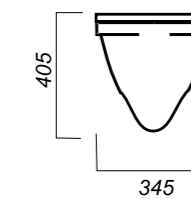

405 x 495 x 345

14.1

ОПИСАНИЕ ПРОДУКТА

ГАБАРИТЫ

ВЕС

ЧЕРТЕЖ

УНИТАЗ
RINGO
RNGSLWH0104

Комплектация:
унитаз, сиденье, крепления