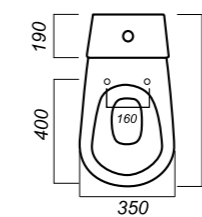

Комплектация:
чаша, бачок, сиденье, арматура, крепления
Способ монтажа: напольный
Крепление к полу: открытое
Направление выпуска: косой
Скрытый выпуск: нет
Ободковая чаша: да

Полочка антивсплеск: нет
Объем бачка: 6 л
Тип смыва: каскадный
Покрытие: Sanita Crystal
Материал: фарфор
Арматура: Alcaplast
Сиденье: полипласт, термопласт, пласт. крепл.
Микролифт: да
Гофроупаковка: 1 шт

345 x 640 x 805

26.6