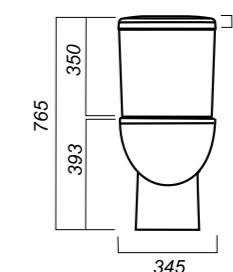

Комплектация:
чаша, бачок, сиденье, арматура, крепления

Способ монтажа: напольный

Крепление к полу: скрытое
Направление выпуска: универсальный
Скрытый выпуск: да
Ободковая чаша: да

Полочка антивсплеск: да
Объем бачка: 9 л
Тип смыва: каскадный
Покрытие: Sanita Crystal
Материал: фарфор
Арматура: Geberit
Сиденье: DINO PLAST
Система Clip UP: нет
Система Soft close: нет
Гофроупаковка: 1 шт

345 x 620 x 765

31.6