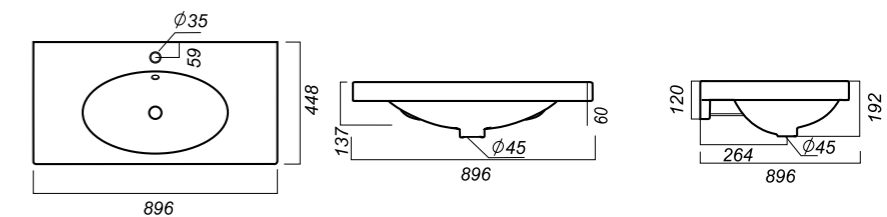

630 x 425 x 200

16.52

УМЫВАЛЬНИК
NEXT 90 GREEK
NXT90SLWB11

Способ монтажа:
столешница, тумба
Гофроупаковка: 1 шт

Комплектация:
умывальник, крепления,
заглушка для перелива
Материал: фарфор

896 x 448 x 192

22.4