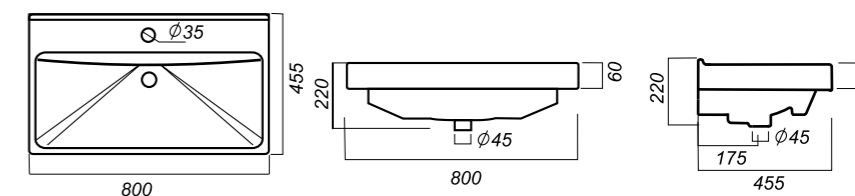

УМЫВАЛЬНИК
FEST 80
FST80SLWB01

Способ монтажа:
тумба
Гофроупаковка: 1 шт

Комплектация:
умывальник, крепления,
заглушка для перелива
Материал: фарфор

800 x 455 x 220

21.8