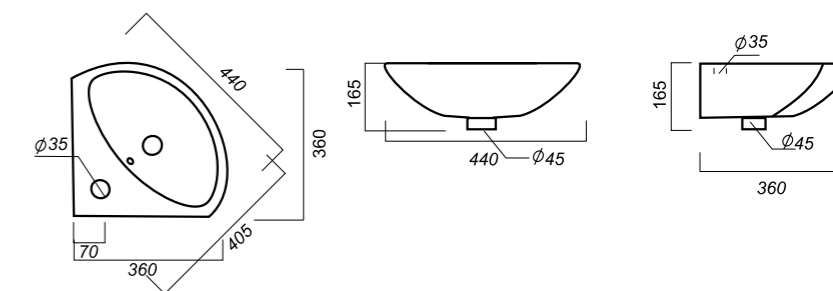

УМЫВАЛЬНИК
УГЛОВОЙ
БЕЕР
VERSAWB01

Способ монтажа:
подвесной
Гофроупаковка: 1 шт

Комплектация:
умывальник, крепления
Материал: фарфор

440 x 405 x 165

7