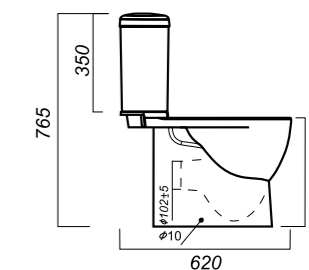

Комплектация:
чаша, бачок, сиденье, арматура, крепления

Способ монтажа: напольный

Крепление к полу: скрытое
Направление выпуска: универсальный
Скрытый выпуск: да
Ободковая чаша: да

Полочка антивсплеск: да
Объем бачка: 9 л
Тип смыва: каскадный
Покрытие: Sanita Crystal
Материал: фарфор
Арматура: Geberit
Сиденье: DINO PLAST
Система Clip UP: да
Система Soft close: да
Гофроупаковка: 1 шт

345 x 620 x 765

31.6