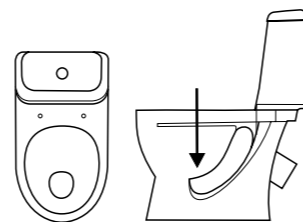

ПО ТИПУ ЧАШИ

АНТИВСПЛЕСК

Особенное устройство чаши унитаза (узкая воронка и наклон задней полочки чаши), которое препятствует образованию брызг.

ВОРОНКООБРАЗНАЯ

Сливное отверстие находится в центре, либо незначительно смещено вперед или назад. Стенки покатые. Благодаря форме нет грязи и запаха.

ТАРЕЛЬЧАТАЯ

Сливное отверстие смещено вперед, а чаша имеет более пологую форму, чем «антивсплеск», что обуславливает название типа «тарельчатая».

ПО ТИПУ СМЫВА

КАСКАДНЫЙ

Вода подается из центра и омывает всю чашу по поверхности равномерно.