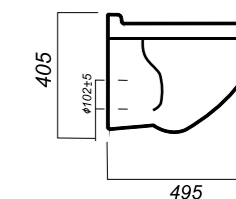

405 x 495 x 345

14.1

ОПИСАНИЕ ПРОДУКТА

ГАБАРИТЫ

ВЕС

ЧЕРТЕЖ

УНИТАЗ
RINGO
RNGSLWH0104

Комплектация:
унитаз, сиденье, крепления