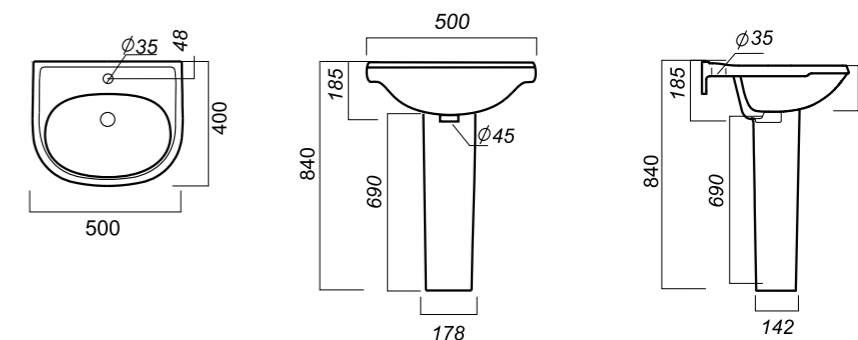

Комплектация:
умывальник, пьедестал,
кольцо перелива
Материал: фарфор

600 x 450 x 220
250 x 270 x 690

11.5

УМЫВАЛЬНИК
НА ПЬЕДЕСТАЛЕ
КОМФОРТ
CMFSAWB01

Способ монтажа:
подвесной для умывальника/напольный
для пьедестала
Гофроупаковка: 1 шт

Комплектация:
умывальник, пьедестал,
кольцо перелива
Материал: фарфор

500 x 400 x 185
178 x 142 x 690

9.6

УМЫВАЛЬНИК
НА ПЬЕДЕСТАЛЕ
ЭТАЛОН
ETL55SAWB01

Способ монтажа:
подвесной для умывальника/напольный
для пьедестала
Гофроупаковка: 1 шт