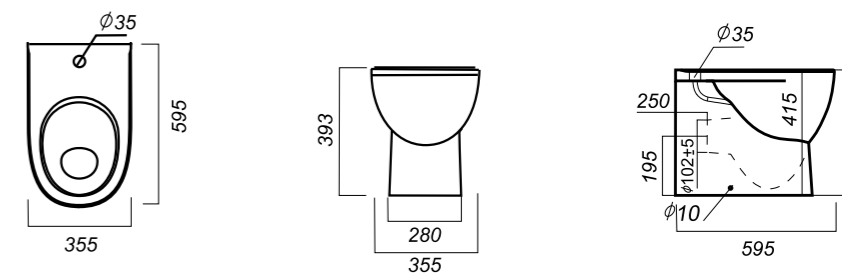

БИДЕ
УНИВЕРСАЛЬНОЕ
ART, BEST, FEST
ARTSLBI01

Комплектация:
чаша, крепления
Способ монтажа: напольный

Покрытие: Sanita Crystal
Материал: фарфор
Гофроупаковка: 1 шт

355 x 595 x 393

17.1