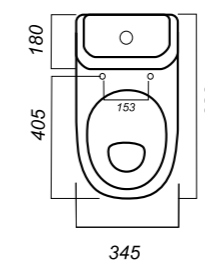

ОПИСАНИЕ ПРОДУКТА

ГАБАРИТЫ

ВЕС

ЧЕРТЕЖ

УНИТАЗ-КОМПАКТ
ART SL DM
ARTSLCC01040622

Комплектация:
чаша, бачок, сиденье, арматура, крепления

Способ монтажа: напольный

Крепление к полу: скрытое
Направление выпуска: универсальный
Скрытый выпуск: да
Ободковая чаша: да

Полочка антивсплеск: да
Объем бачка: 9 л
Тип смыва: каскадный
Покрытие: Sanita Crystal
Материал: фарфор
Арматура: Geberit
Сиденье: DINO PLAST
Система Clip UP: да
Система Soft close: да
Гофроупаковка: 1 шт

345 x 620 x 765

31.6

УНИТАЗ-КОМПАКТ
ART SL D
ARTSLCC01020622

Комплектация:
чаша, бачок, сиденье, арматура, крепления

Способ монтажа: напольный

Крепление к полу: скрытое
Направление выпуска: универсальный
Скрытый выпуск: да
Ободковая чаша: да

Полочка антивсплеск: да
Объем бачка: 9 л
Тип смыва: каскадный
Покрытие: Sanita Crystal
Материал: фарфор
Арматура: Geberit
Сиденье: DINO PLAST
Система Clip UP: нет
Система Soft close: нет
Гофроупаковка: 1 шт

345 x 620 x 765

31.6

УНИТАЗ-КОМПАКТ
ART FLORA
ARTSLCC10040622

Комплектация:
чаша, бачок, сиденье, арматура, крепления

Способ монтажа: напольный

Крепление к полу: скрытое
Направление выпуска: универсальный
Скрытый выпуск: да
Ободковая чаша: да

Полочка антивсплеск: да
Объем бачка: 9 л
Тип смыва: каскадный
Покрытие: Sanita Crystal
Материал: фарфор
Арматура: Geberit
Сиденье: DINO PLAST
Система Clip UP: да
Система Soft close: да
Гофроупаковка: 1 шт

345 x 620 x 765

31.6

УНИТАЗ-КОМПАКТ
MAX SL DM
MAXSLCC01040513

Комплектация:
чаша, бачок, сиденье, арматура, крепления

Способ монтажа: напольный

Крепление к полу: открытое
Направление выпуска: косой
Скрытый выпуск: нет
Ободковая чаша: да