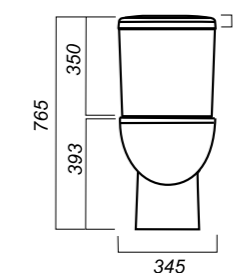

Комплектация:
чаша, бачок, сиденье, арматура, крепления

Способ монтажа: напольный

Крепление к полу: скрытое
Направление выпуска: универсальный
Скрытый выпуск: да
Ободковая чаша: да

Полочка антивсплеск: да
Объем бачка: 9 л
Тип смыва: каскадный
Покрытие: Sanita Crystal
Материал: фарфор
Арматура: Geberit
Сиденье: DINO PLAST
Система Clip UP: да
Система Soft close: да
Гофроупаковка: 1 шт

345 x 620 x 765

31.6