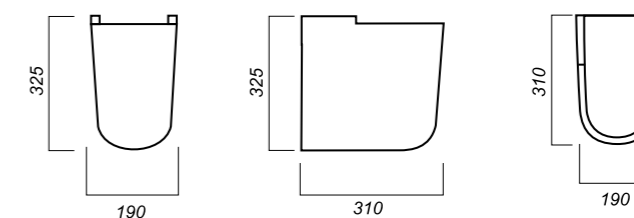

ПОЛУПЬЕДЕСТАЛ
**BEST COLOR
SEA**
BSTSLSP04

Способ монтажа:
подвесной
Цвет:
Sea

Комплектация:
полупьедестал
Материал: фарфор
Гофроупаковка: 1 шт

190 x 310 x 325

9

ОПИСАНИЕ ПРОДУКТА		ГАБАРИТЫ	ВЕС	ЧЕРТЕЖ
<p>УМЫВАЛЬНИК INFINITY 76 INF76SLWB01</p> 	<p>Способ монтажа: кронштейн, столешница, тумба</p> <p>Гофроупаковка: 1 шт</p>	<p>Комплектация: умывальник, крепления</p> <p>Материал: фарфор</p>	<p>765 x 454 x 142</p> <p>17.3</p>	
<p>УМЫВАЛЬНИК INFINITY 65 INF65SLWB01</p> 	<p>Способ монтажа: кронштейн, столешница, тумба</p> <p>Гофроупаковка: 1 шт</p>	<p>Комплектация: умывальник, крепления, заглушка для перелива</p> <p>Материал: фарфор</p>	<p>655 x 443 x 142</p> <p>16.4</p>	
<p>УМЫВАЛЬНИК NEXT 90 NXT90SLWB01</p> 	<p>Способ монтажа: столешница, тумба</p> <p>Гофроупаковка: 1 шт</p>	<p>Комплектация: умывальник, крепления, заглушка для перелива</p> <p>Материал: фарфор</p>	<p>896 x 448 x 192</p> <p>22.4</p>	
<p>УМЫВАЛЬНИК NEXT 70 NXT70SLWB01</p> 	<p>Способ монтажа: столешница, тумба</p> <p>Гофроупаковка: 1 шт</p>	<p>Комплектация: умывальник, крепления, заглушка для перелива</p> <p>Материал: фарфор</p>	<p>734 x 481 x 192</p> <p>21.1</p>	