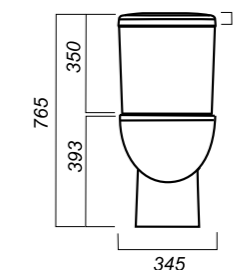

Комплектация:
чаша, бачок, сиденье, арматура, крепления

Способ монтажа: напольный

Крепление к полу: скрытое
Направление выпуска: универсальный
Скрытый выпуск: да
Ободковая чаша: да

Полочка антивсплеск: да
Объем бачка: 9 л
Тип смыва: каскадный
Покрытие: Sanita Crystal
Материал: фарфор
Арматура: Geberit
Сиденье: DINO PLAST
Система Clip UP: да
Система Soft close: да
Гофроупаковка: 1 шт

345 x 620 x 765

31.6