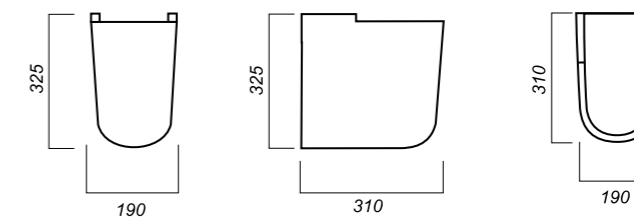

ПОЛУПЬЕДЕСТАЛ
**BEST COLOR
SEA**
BSTSLSP04

Способ монтажа:
подвесной
Цвет:
Sea

Комплектация:
полупьедестал
Материал: фарфор
Гофроупаковка: 1 шт

190 x 310 x 325

9

ОПИСАНИЕ ПРОДУКТА		ГАБАРИТЫ	ВЕС	ЧЕРТЕЖ
<p>УМЫВАЛЬНИК INFINITY 76 INF76SLWB01</p> 	<p>Способ монтажа: кронштейн, столешница, тумба</p> <p>Гофроупаковка: 1 шт</p>	<p>Комплектация: умывальник, крепления</p> <p>Материал: фарфор</p>	<p>765 x 454 x 142</p> <p>17.3</p>	
<p>УМЫВАЛЬНИК INFINITY 65 INF65SLWB01</p> 	<p>Способ монтажа: кронштейн, столешница, тумба</p> <p>Гофроупаковка: 1 шт</p>	<p>Комплектация: умывальник, крепления, заглушка для перелива</p> <p>Материал: фарфор</p>	<p>655 x 443 x 142</p> <p>16.4</p>	
<p>УМЫВАЛЬНИК NEXT 90 NXT90SLWB01</p> 	<p>Способ монтажа: столешница, тумба</p> <p>Гофроупаковка: 1 шт</p>	<p>Комплектация: умывальник, крепления, заглушка для перелива</p> <p>Материал: фарфор</p>	<p>896 x 448 x 192</p> <p>22.4</p>	
<p>УМЫВАЛЬНИК NEXT 70 NXT70SLWB01</p> 	<p>Способ монтажа: столешница, тумба</p> <p>Гофроупаковка: 1 шт</p>	<p>Комплектация: умывальник, крепления, заглушка для перелива</p> <p>Материал: фарфор</p>	<p>734 x 481 x 192</p> <p>21.1</p>	