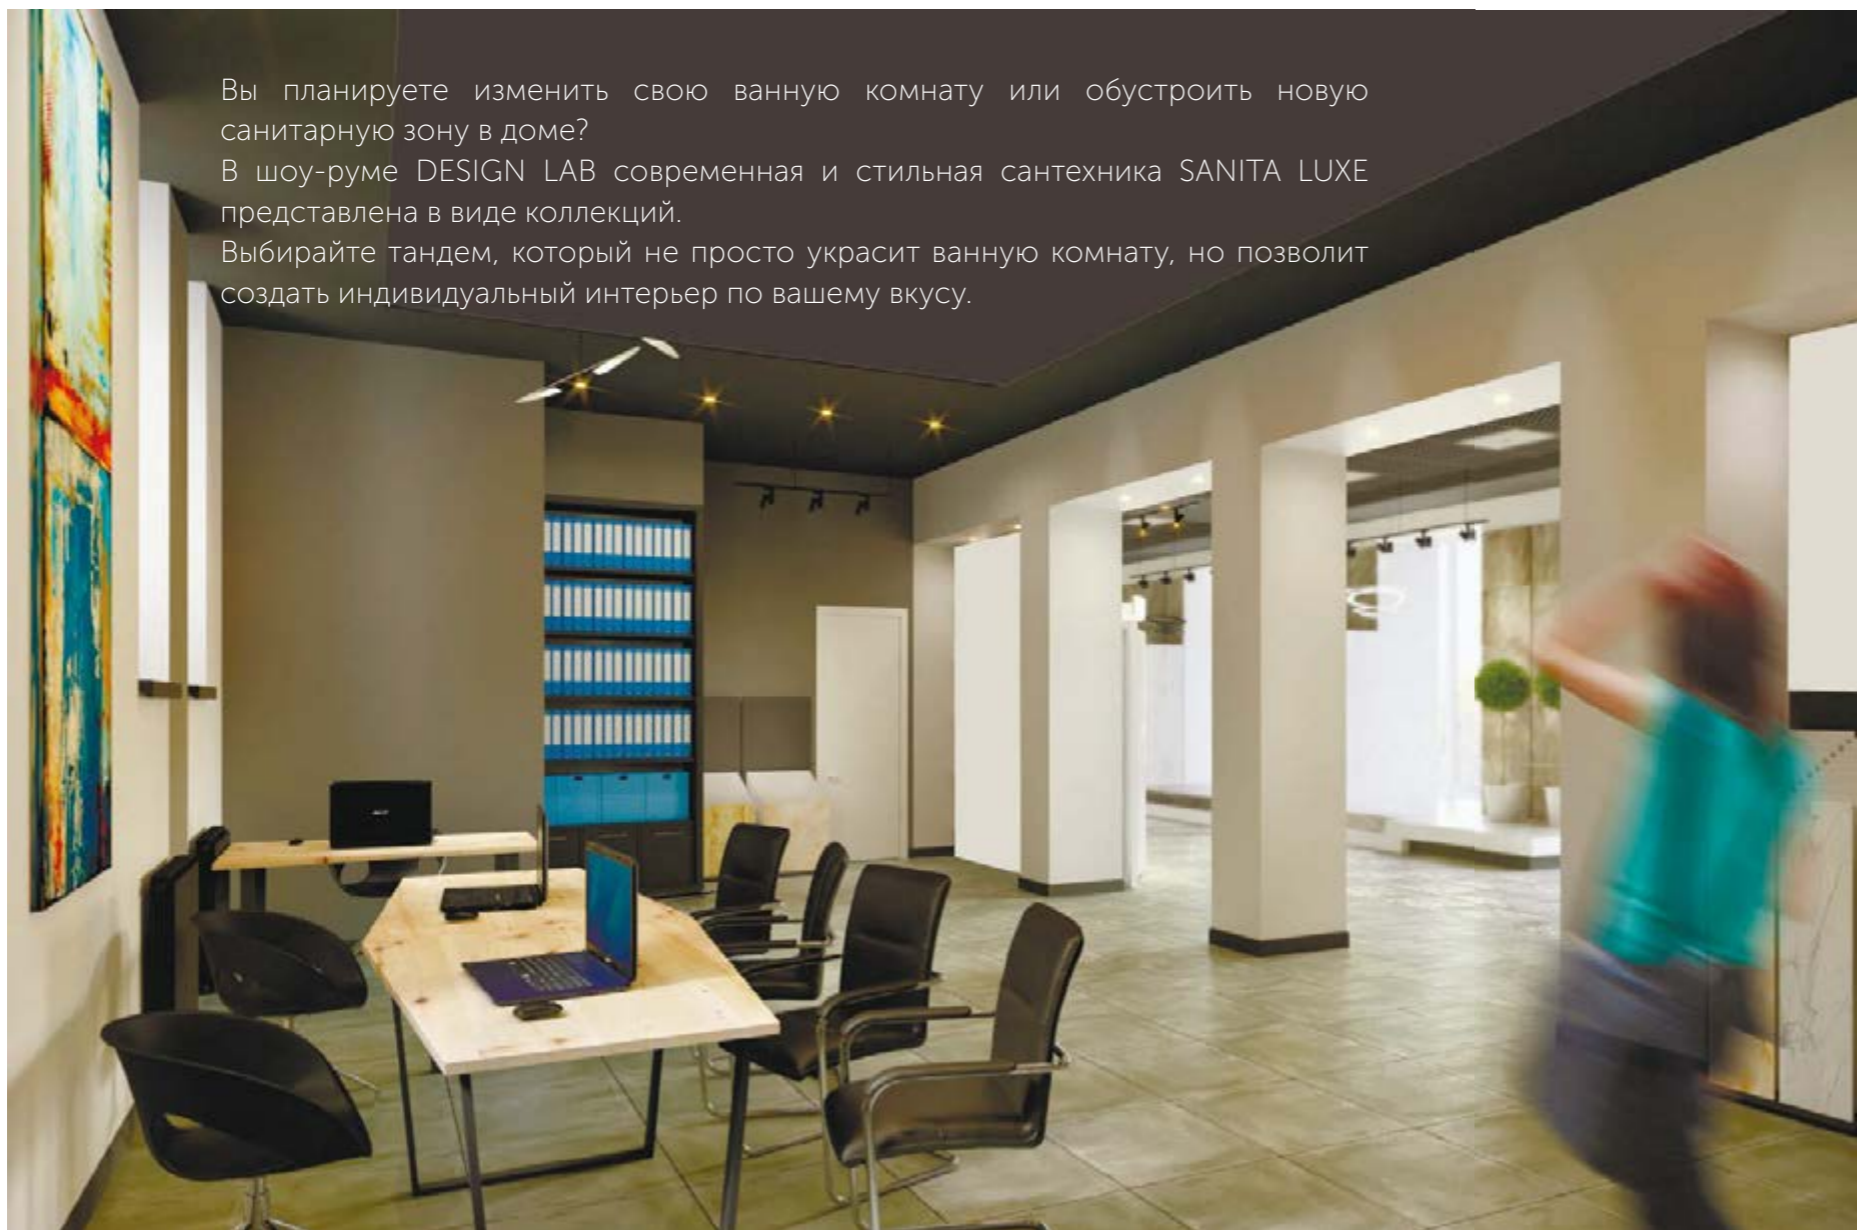

4.

Проекты SANITA LUXE

Вы планируете изменить свою ванную комнату или обустроить новую санитарную зону в доме?
В шоу-руме DESIGN LAB современная и стильная сантехника SANITA LUXE представлена в виде коллекций.
Выбирайте тандем, который не просто украсит ванную комнату, но позволит создать индивидуальный интерьер по вашему вкусу.