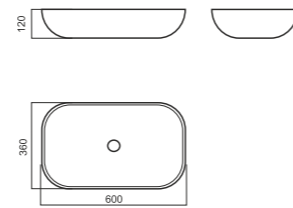

Color

КОЛЛЕКЦИЯ САНТЕХНИКИ

47

Унитаз-компакт INFINITY

Напольное биде INFINITY

Накладной умывальник INFINITY

Умывальник INFINITY 65

Умывальник INFINITY 75