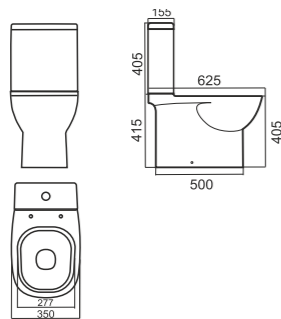

Унитаз-компакт QUADRO