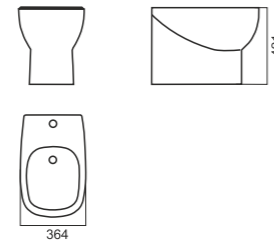

Color

КОЛЛЕКЦИЯ САНТЕХНИКИ

47

Унитаз-компакт INFINITY

Напольное биде INFINITY

Накладной умывальник INFINITY

Умывальник INFINITY 65

Умывальник INFINITY 75