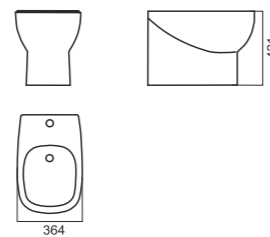

Напольное биде QUADRO