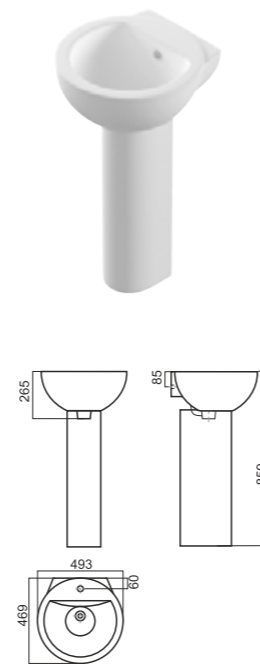

Унитаз-компакт FEST

Напольное биде FEST

Умывальник FEST 60

Умывальник FEST 80

Унитаз-компакт NEXT

Умывальник NEXT 50

Умывальник NEXT 60

Умывальник NEXT 70

Умывальник NEXT 90

Унитаз-компакт CLASSIC

Умывальник CLASSIC 80

Умывальник CLASSIC 90

Умывальник CLASSIC на пьедестале

Унитаз-компакт ART

Напольное биде ART

Умывальник ART на пьедестале