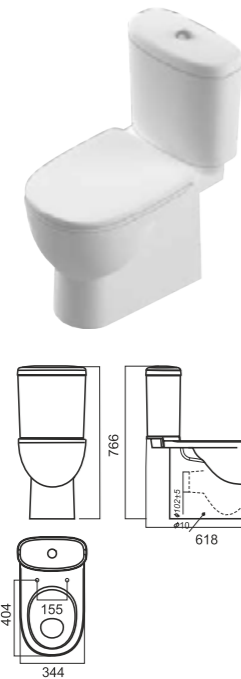

Накладной умывальник RINGO

Накладной умывальник RINGO Cut

Унитаз-компакт BEST

Напольное биде BEST

Умывальник BEST 65

Умывальник BEST 75

Умывальник BEST 85

Умывальник BEST на полупьедестале, пьедестале

Унитаз-компакт FEST

Напольное биде FEST

Умывальник FEST 60

Умывальник FEST 80

Унитаз-компакт NEXT

Умывальник NEXT 50

Умывальник NEXT 60

Умывальник NEXT 70

Умывальник NEXT 90

Унитаз-компакт CLASSIC

Умывальник CLASSIC 80

Умывальник CLASSIC 90

Умывальник CLASSIC на пьедестале

Унитаз-компакт ART

Напольное биде ART

Умывальник ART на пьедестале

Подвесной унитаз ATTICA

Писсуар LONG

Писуар LOVE IS

Накладной умывальник LOVE IS

СЗФО

Сантехком Регион
www.santechcom.ru

ПРОГРЕСС
www.sanriks.ru

Videxim
www.videxim.ru