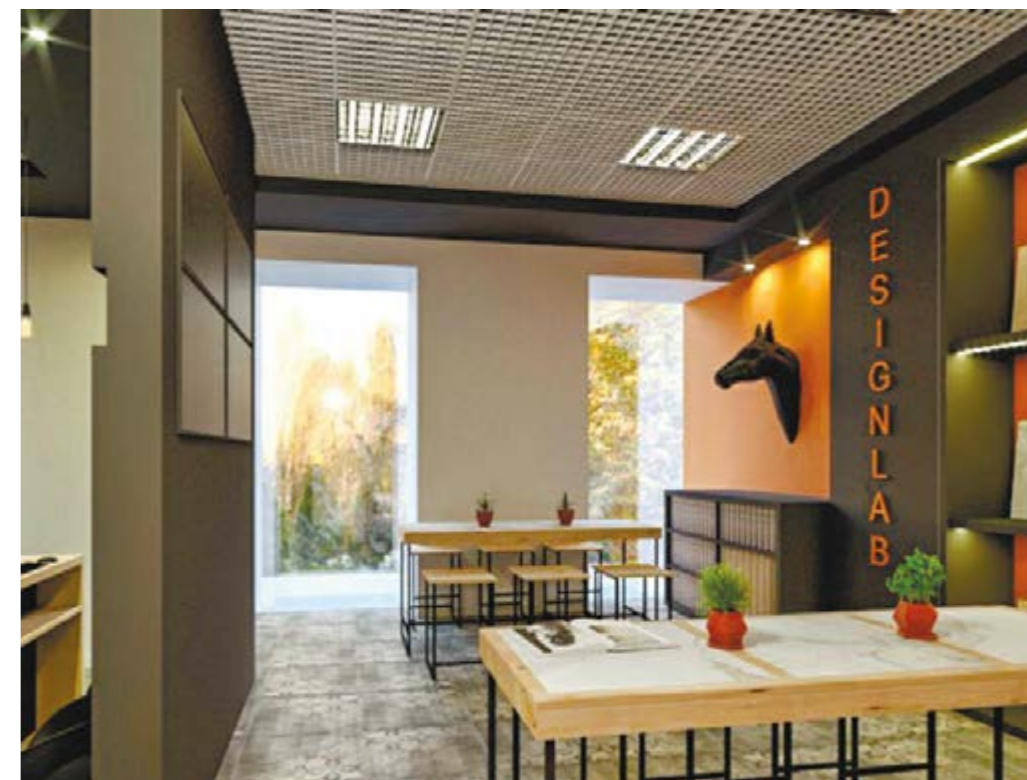

4.

Проекты SANITA LUXE

Вы планируете изменить свою ванную комнату или обустроить новую санитарную зону в доме?
В шоу-руме DESIGN LAB современная и стильная сантехника SANITA LUXE представлена в виде коллекций.
Выбирайте тандем, который не просто украсит ванную комнату, но позволит создать индивидуальный интерьер по вашему вкусу.