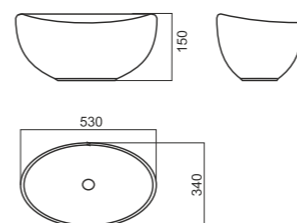

Накладной умывальник RINGO Cut