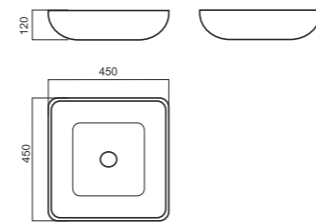

Накладной умывальник QUADRO