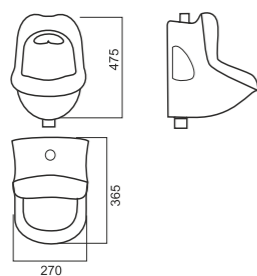

Писуар LOVE IS