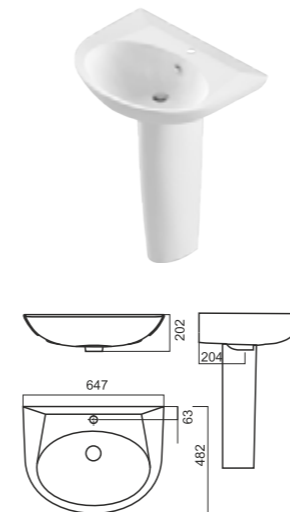

Накладной умывальник RINGO

Накладной умывальник RINGO Cut

Унитаз-компакт BEST

Напольное биде BEST

Умывальник BEST 65

Умывальник BEST 75

Умывальник BEST 85

Умывальник BEST на полупьедестале, пьедестале

Унитаз-компакт FEST

Напольное биде FEST

Умывальник FEST 60

Умывальник FEST 80

Унитаз-компакт NEXT

Умывальник NEXT 50

Умывальник NEXT 60

Умывальник NEXT 70

Умывальник NEXT 90

Унитаз-компакт CLASSIC

Умывальник CLASSIC 80

Умывальник CLASSIC 90

Умывальник CLASSIC на пьедестале

Унитаз-компакт ART

Напольное биде ART

Умывальник ART на пьедестале

Подвесной унитаз ATTICA

Писсуар LONG

Писуар LOVE IS

Накладной умывальник LOVE IS

СЗФО

Сантехком Регион
www.santechcom.ru

ПРОГРЕСС
www.sanriks.ru

Videxim
www.videxim.ru