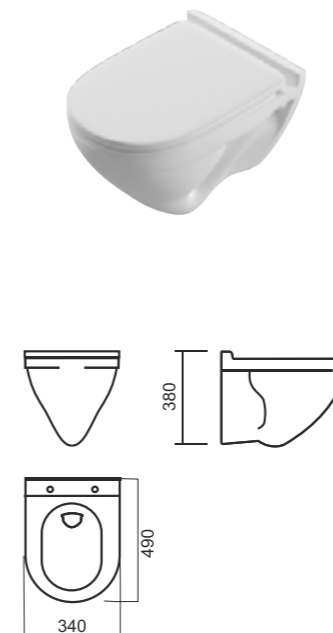

Подвесной унитаз ATTICA