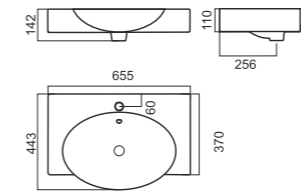

Color

КОЛЛЕКЦИЯ САНТЕХНИКИ

47

Унитаз-компакт INFINITY

Напольное биде INFINITY

Накладной умывальник INFINITY

Умывальник INFINITY 65

Умывальник INFINITY 75