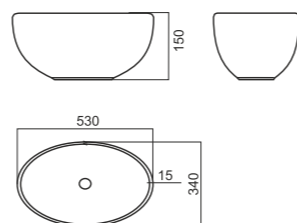

Накладной умывальник RINGO