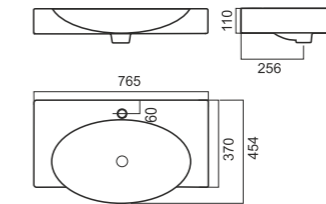

Color

КОЛЛЕКЦИЯ САНТЕХНИКИ

47

Унитаз-компакт INFINITY

Напольное биде INFINITY

Накладной умывальник INFINITY

Умывальник INFINITY 65

Умывальник INFINITY 75