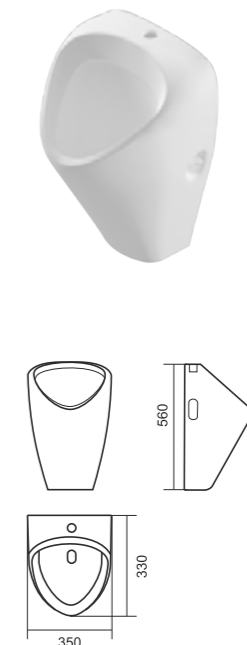

Накладной умывальник RINGO

Накладной умывальник RINGO Cut

Унитаз-компакт BEST

Напольное биде BEST

Умывальник BEST 65

Умывальник BEST 75

Умывальник BEST 85

Умывальник BEST на полупьедестале, пьедестале

Унитаз-компакт FEST

Напольное биде FEST

Умывальник FEST 60

Умывальник FEST 80

Унитаз-компакт NEXT

Умывальник NEXT 50

Умывальник NEXT 60

Умывальник NEXT 70

Умывальник NEXT 90

Унитаз-компакт CLASSIC

Умывальник CLASSIC 80

Умывальник CLASSIC 90

Умывальник CLASSIC на пьедестале

Унитаз-компакт ART

Напольное биде ART

Умывальник ART на пьедестале

Подвесной унитаз ATTICA

Писсуар LONG

Писуар LOVE IS

Накладной умывальник LOVE IS

СЗФО

Сантехком Регион
www.santechcom.ru

ПРОГРЕСС
www.sanriks.ru

Videxim
www.videxim.ru