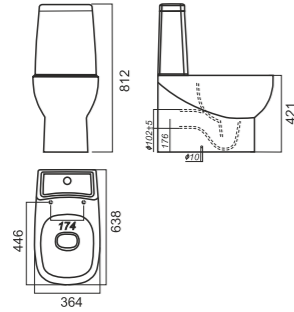

Color

КОЛЛЕКЦИЯ САНТЕХНИКИ

47

Унитаз-компакт INFINITY

Напольное биде INFINITY

Накладной умывальник INFINITY

Умывальник INFINITY 65

Умывальник INFINITY 75