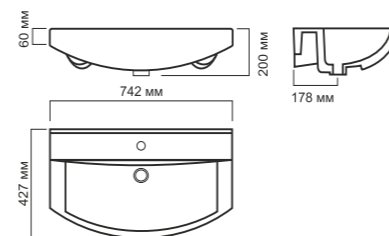

Накладной умывальник RINGO

Накладной умывальник RINGO Cut

Унитаз-компакт BEST

Напольное биде BEST

Умывальник BEST 65

Умывальник BEST 75

Умывальник BEST 85

Умывальник BEST на полупьедестале, пьедестале