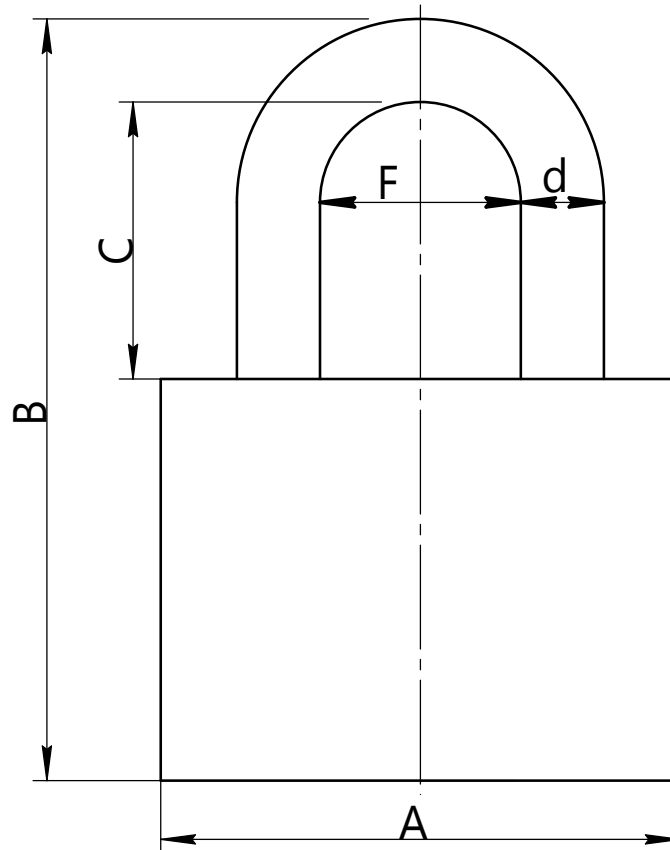

Замок навесной Арекс PD-01-XX

Модель	A, мм	B, мм	C, мм	d, мм	F, мм
PD-01-20	21	35,4	11	3,3	10,7
PD-01-25	25	43	14	4	13
PD-01-32	32	52	17	5	17
PD-01-38	38	61	19	6	21
PD-01-50	50	81	29	9	26
PD-01-63	63	94	31	12	34
PD-01-75	75	110	40	9	39