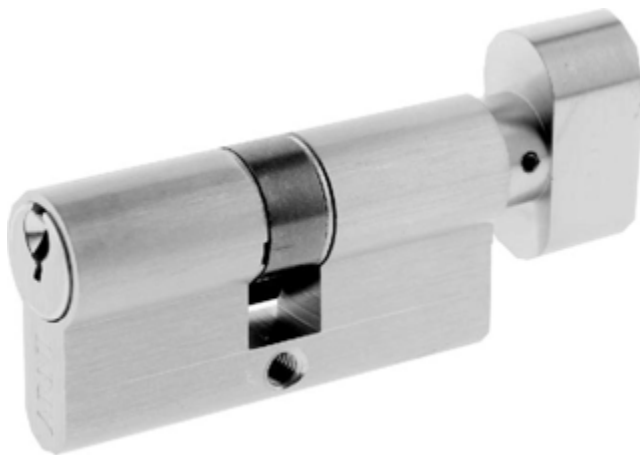

AB
античная
бронза

SN
мат. хром

SG
мат. золото

Цилиндровый механизм ARNI с вертушкой «Английский ключ»

Материал корпуса	Латунь
Материал сердечника	Латунь
Покрытие	Гальваника
Тип механизма	Евроцилиндр
Кол-во пинов	6
Материал ключа	Латунь
Кол-во ключей	5
Кол-во в минибоксе	10 шт.
Кол-во в ящике	100 шт.

A	B	C	цвет	A	B	C	цвет
60	30	30	SN, AB, SG	85	35	50	SN
70	35	35	SN, SG	90	45	45	SN
70	30	40	SN	90	40	50	SN
80	40	40	SN	90	35	55	SN
80	35	45	SN	100	35	65	SN