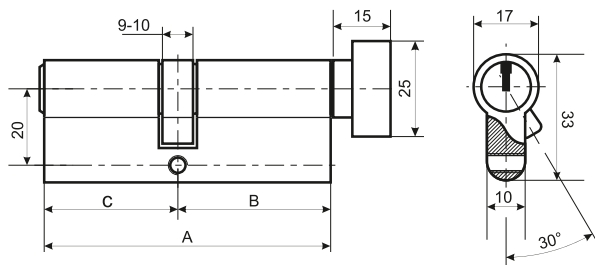

AB
античная
бронза

SN
мат. хром

SG
мат. золото

Цилиндровый механизм ARNI с вертушкой «Английский ключ»

Материал корпуса	Латунь
Материал сердечника	Латунь
Покрытие	Гальваника
Тип механизма	Евроцилиндр
Кол-во пинов	6
Материал ключа	Латунь
Кол-во ключей	5
Кол-во в минибоксе	10 шт.
Кол-во в ящике	100 шт.

A	B	C	цвет	A	B	C	цвет
60	30	30	SN, AB, SG	85	35	50	SN
70	35	35	SN, SG	90	45	45	SN
70	30	40	SN	90	40	50	SN
80	40	40	SN	90	35	55	SN
80	35	45	SN	100	35	65	SN