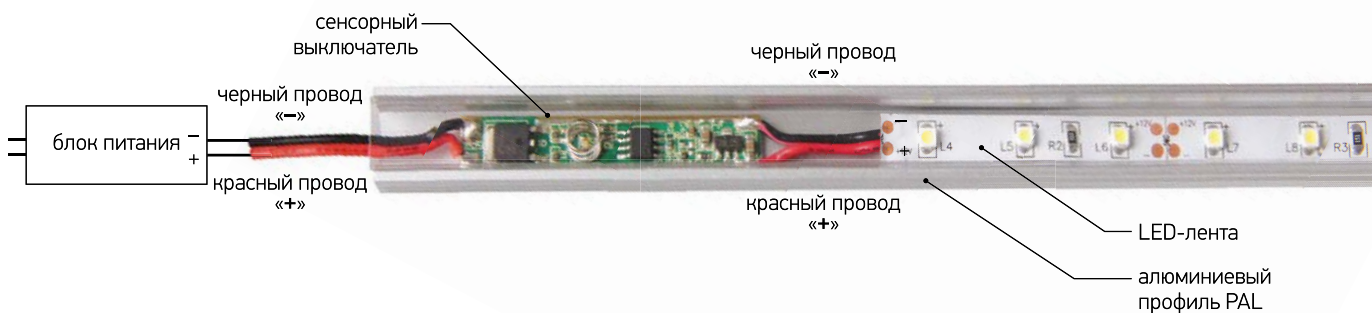

Алюминиевые профили PAL для светодиодной ленты

Алюминиевый профиль PAL jazzway – современное профессиональное решение для установки светодиодных лент. Универсальная конструкция алюминиевого профиля PAL, его легкость и простота монтажа позволяет быстро и надежно крепить его на различных поверхностях. Материал, из которого изготовлены профили PAL, обеспечивает теплоотвод, достаточный для продолжительной работы светодиодной ленты. При помощи профиля регулируется направление светового потока, что позволяет сделать акцент на полках, стеллажах и витринах с продукцией. Для создания различных эффектов освещения возможно применение прозрачного или матового рассеивателя.

Материал:

профили – алюминий с анодированным покрытием;

заглушки – белый пластик;

клипсы – сталь.

Максимальная ширина используемой ленты – 11 мм. Длина профиля – 2,0 м.

Аксессуары для алюминиевого профиля PAL поставляются отдельно.

СЕНСОРНЫЕ ВЫКЛЮЧАТЕЛИ встраиваемые в алюминиевый профиль

Выключатель сенсорный **jazzway** – удобное в применении устройство.

Идеально подходят для установки в алюминиевый профиль **PAL jazzway**.

Важно! Перед установкой в профиль следует извлечь выключатель из корпуса.

Выключатель устанавливается в цепь между блоком питания и светодиодными источниками света согласно маркировки и с соблюдением полярности (красный провод «+», черный «←»).

Ассортимент выключателей **jazzway** представлен 3 видами: