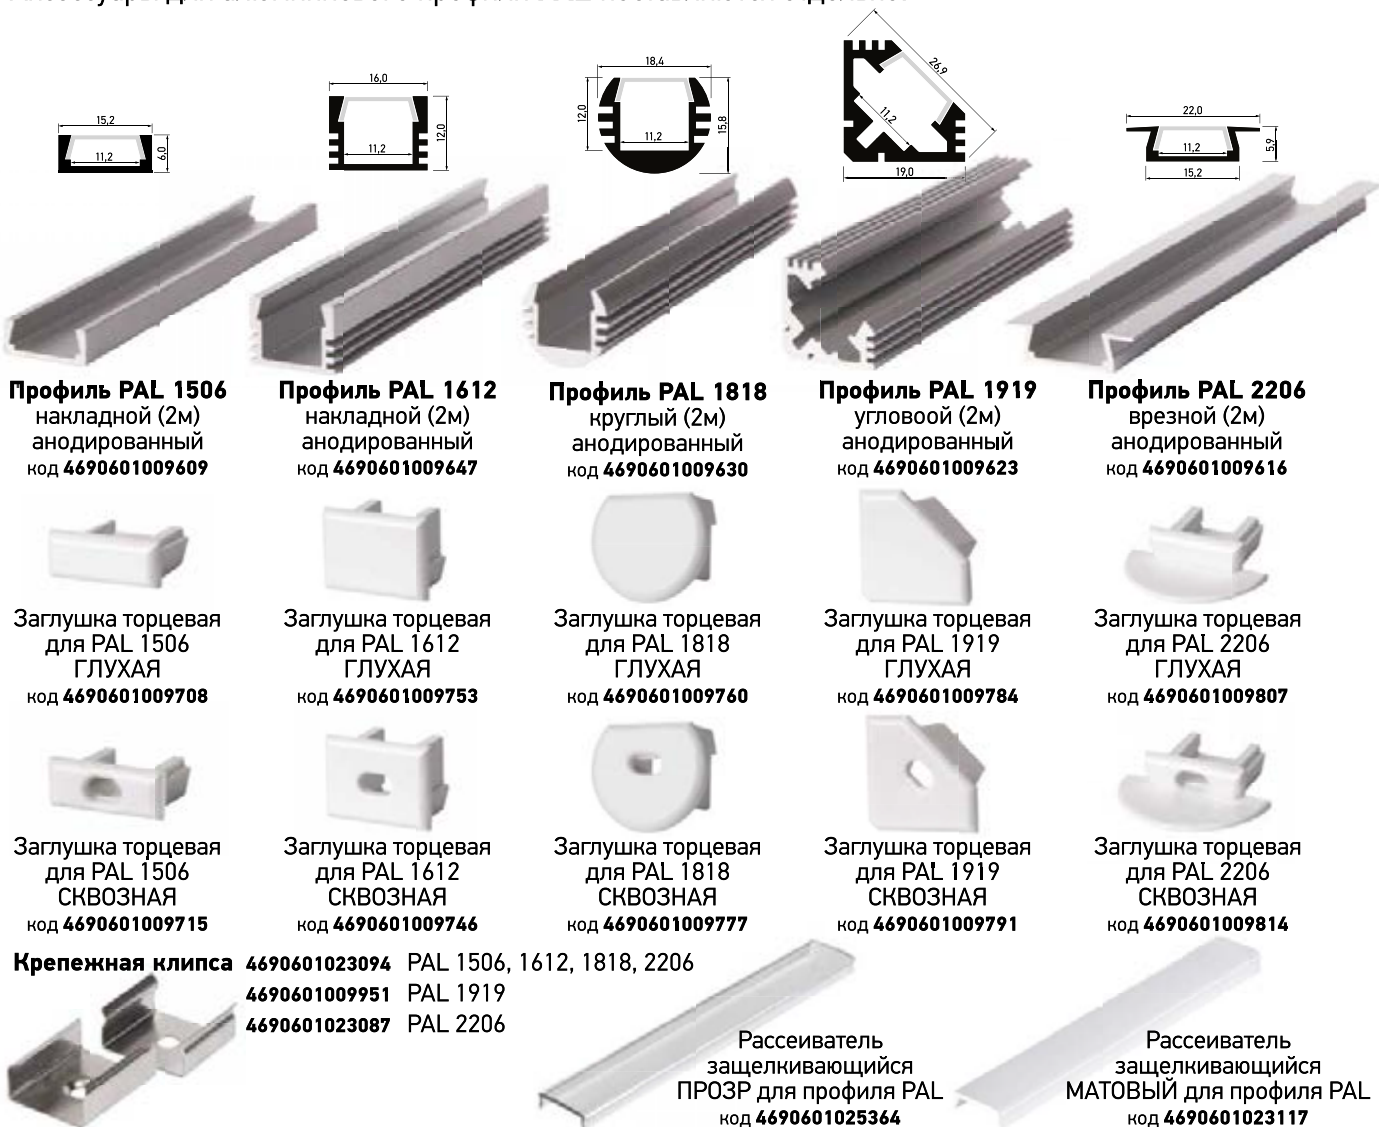

Материал:

профили – алюминий с анодированным покрытием;

заглушки – белый пластик;

клипсы – сталь.

Максимальная ширина используемой ленты – 11 мм. Длина профиля – 2,0 м.

Аксессуары для алюминиевого профиля PAL поставляются отдельно.