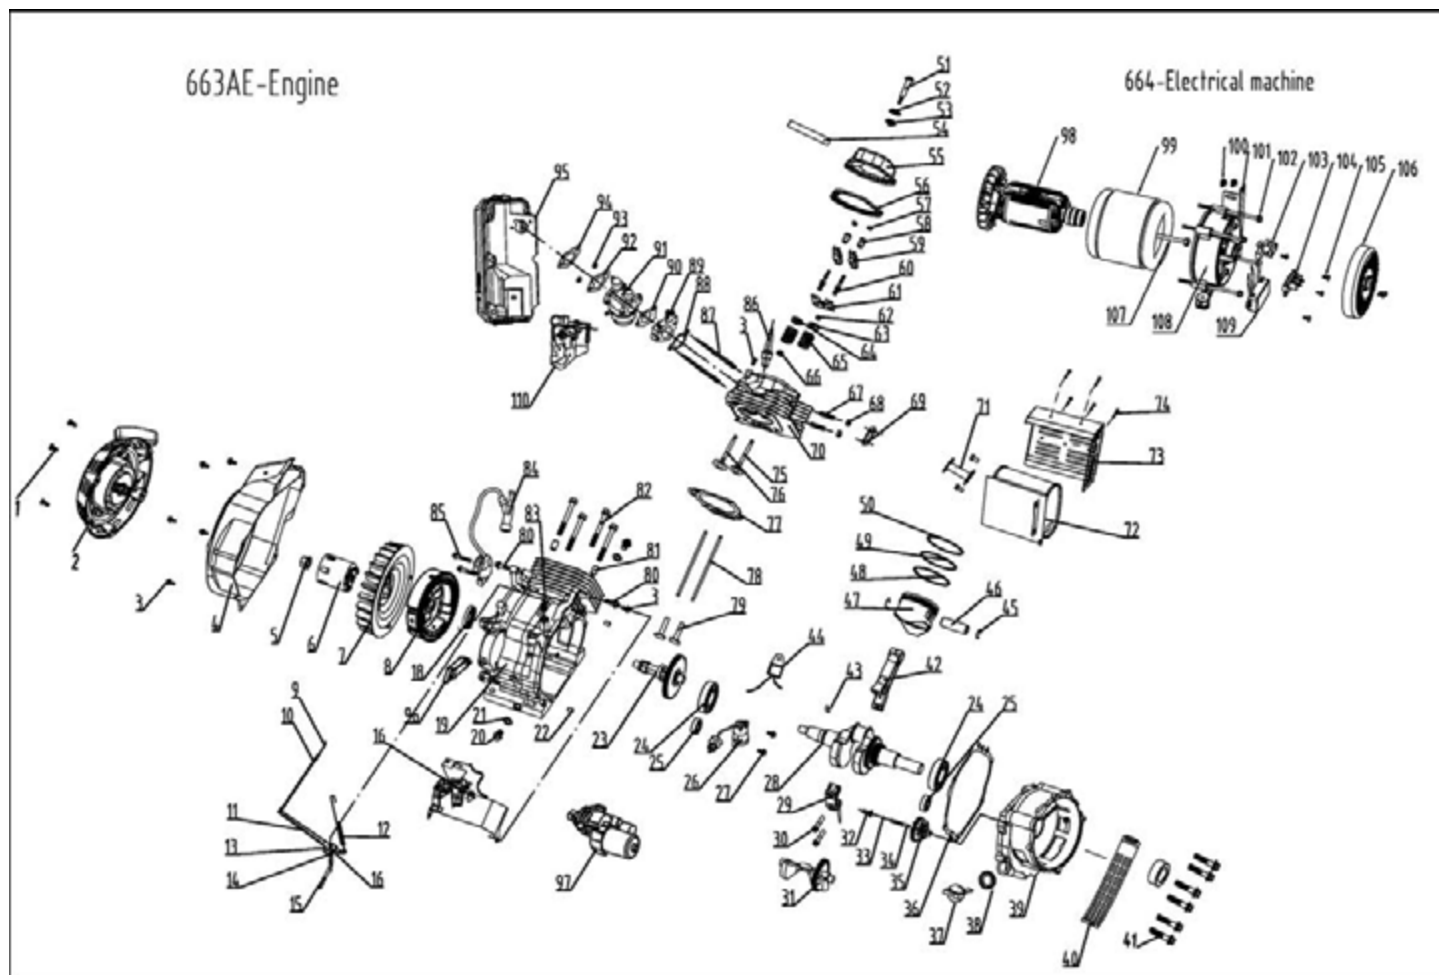

ДВИГАТЕЛЬ И ГЕНЕРАТОР В РАЗБОРЕ

Артикул: 474 10 1590

#	Артикул	Описание	Кол-во
B01	005010993	Фланцевый болт М6х8	3
B02	005011306	Стартер ручной в сборе	1
B03	005010982	Фланцевый болт М6х12	5
B04	005011411	Кожух крыльчатки	1
B05	005011308	Гайка маховика М16х1,5	1
B06	005011309	Стакан стартера	1
B07	005011310	Крыльчатка	1
B08	005011412	Маховик	1
B09	005011312	Шток регулятора	1
B10	005011313	Пружина штока малая	1
B11	005011314	Рычаг регулятора	1
B12	005011315	Пружина регулятора компл.	1
B13	005011119	Болт М6х21	1
B14	005011017	Фланцевая гайка М6	1
B15	005011316	Плечо рычага регулятора	1
B16	005011317	Кольцо регулятора	1
B17	005011318	Основание регулятора компл.	1
B09-B17	005013599	Регулятор оборотов в сборе	1