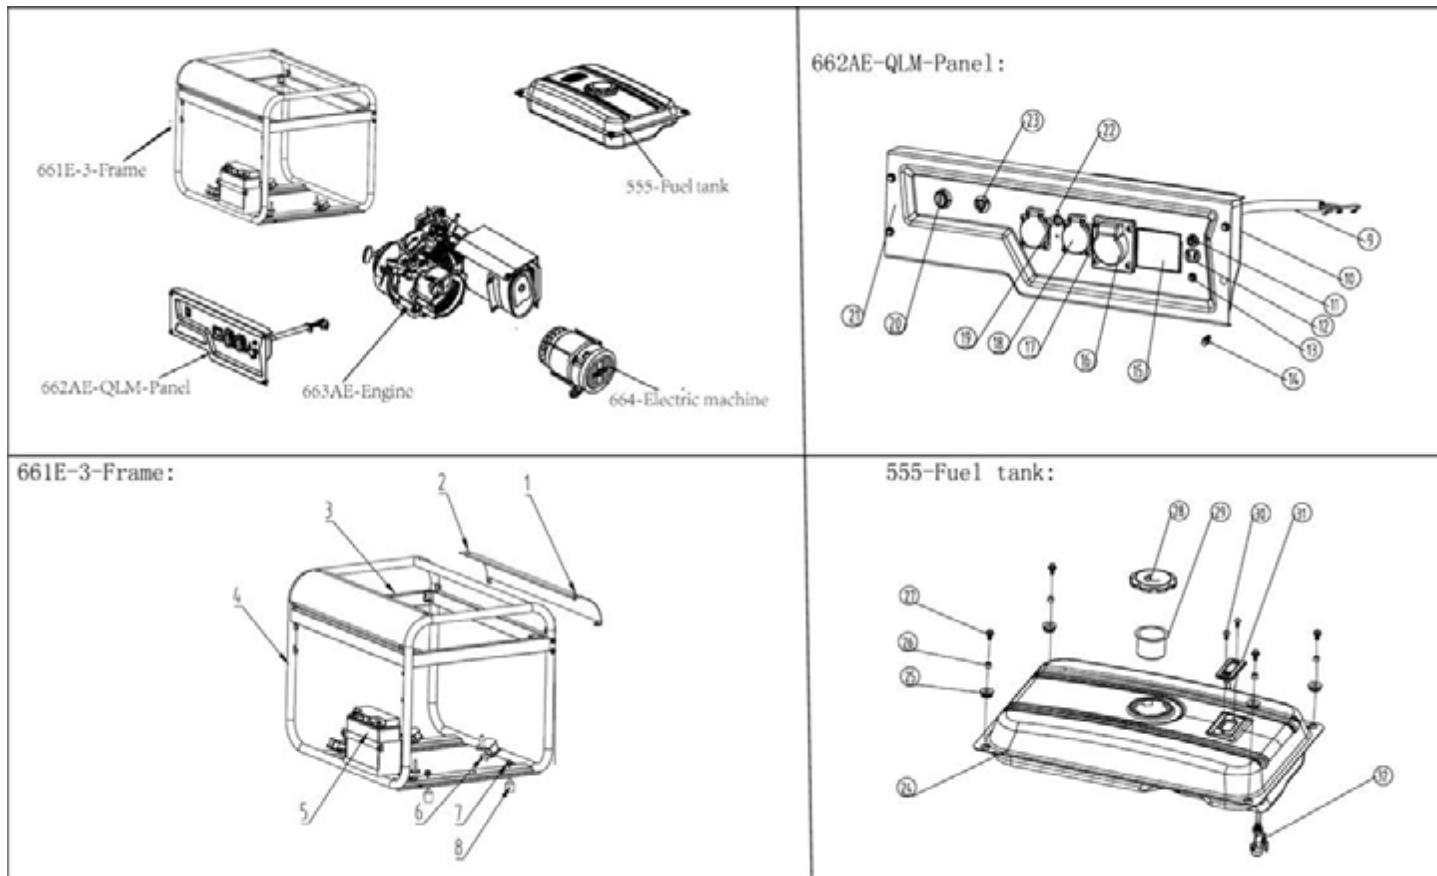

УЗЛЫ В СБОРЕ
 АРТИКУЛ: 474 10 1590

#	АРТИКУЛ	ОПИСАНИЕ	КОЛ-ВО
661E-3	005013595	Рама в сборе с АКБ	1
662AE-QLM	005013596	Панель управления в сборе	1
663AE	005013597	Двигатель в сборе	1
664	005013598	Альтернатор в сборе	1
555	005013575	Топливный бак в сборе	1