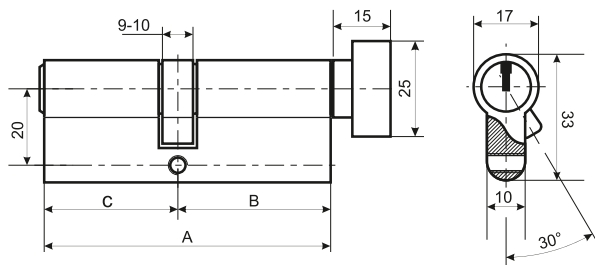

AB
античная
бронза

SN
мат. хром

SG
мат. золото

Цилиндровый механизм ARNI с вертушкой «Английский ключ»

| | |
|---------------------|---------------|
| Материал корпуса | Латунь |
| Материал сердечника | Латунь |
| Покрытие | Гальваника |
| Тип механизма | Евроцилиндр |
| Кол-во пинов | 6 |
| Материал ключа | Латунь |
| Кол-во ключей | 5 |
| Кол-во в минибоксе | 10 шт. |
| Кол-во в ящике | 100 шт. |

| A | B | C | цвет | A | B | C | цвет |
|----|----|----|------------|-----|----|----|------|
| 60 | 30 | 30 | SN, AB, SG | 85 | 35 | 50 | SN |
| 70 | 35 | 35 | SN, SG | 90 | 45 | 45 | SN |
| 70 | 30 | 40 | SN | 90 | 40 | 50 | SN |
| 80 | 40 | 40 | SN | 90 | 35 | 55 | SN |
| 80 | 35 | 45 | SN | 100 | 35 | 65 | SN |