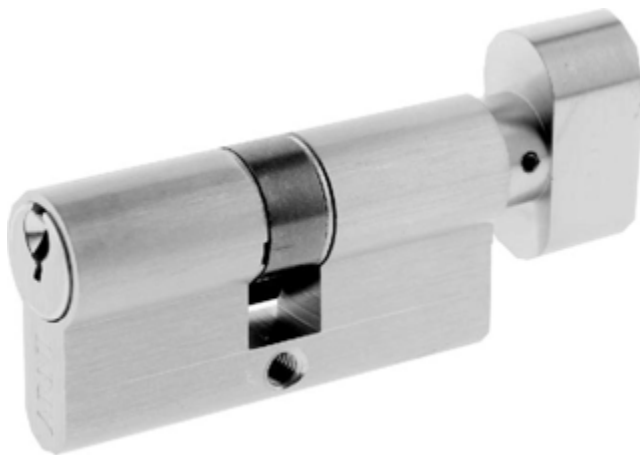

AB
античная
бронза

SN
мат. хром

SG
мат. золото

Цилиндровый механизм ARNI с вертушкой «Английский ключ»

| | |
|---------------------|---------------|
| Материал корпуса | Латунь |
| Материал сердечника | Латунь |
| Покрытие | Гальваника |
| Тип механизма | Евроцилиндр |
| Кол-во пинов | 6 |
| Материал ключа | Латунь |
| Кол-во ключей | 5 |
| Кол-во в минибоксе | 10 шт. |
| Кол-во в ящике | 100 шт. |

| A | B | C | цвет | A | B | C | цвет |
|----|----|----|------------|-----|----|----|------|
| 60 | 30 | 30 | SN, AB, SG | 85 | 35 | 50 | SN |
| 70 | 35 | 35 | SN, SG | 90 | 45 | 45 | SN |
| 70 | 30 | 40 | SN | 90 | 40 | 50 | SN |
| 80 | 40 | 40 | SN | 90 | 35 | 55 | SN |
| 80 | 35 | 45 | SN | 100 | 35 | 65 | SN |