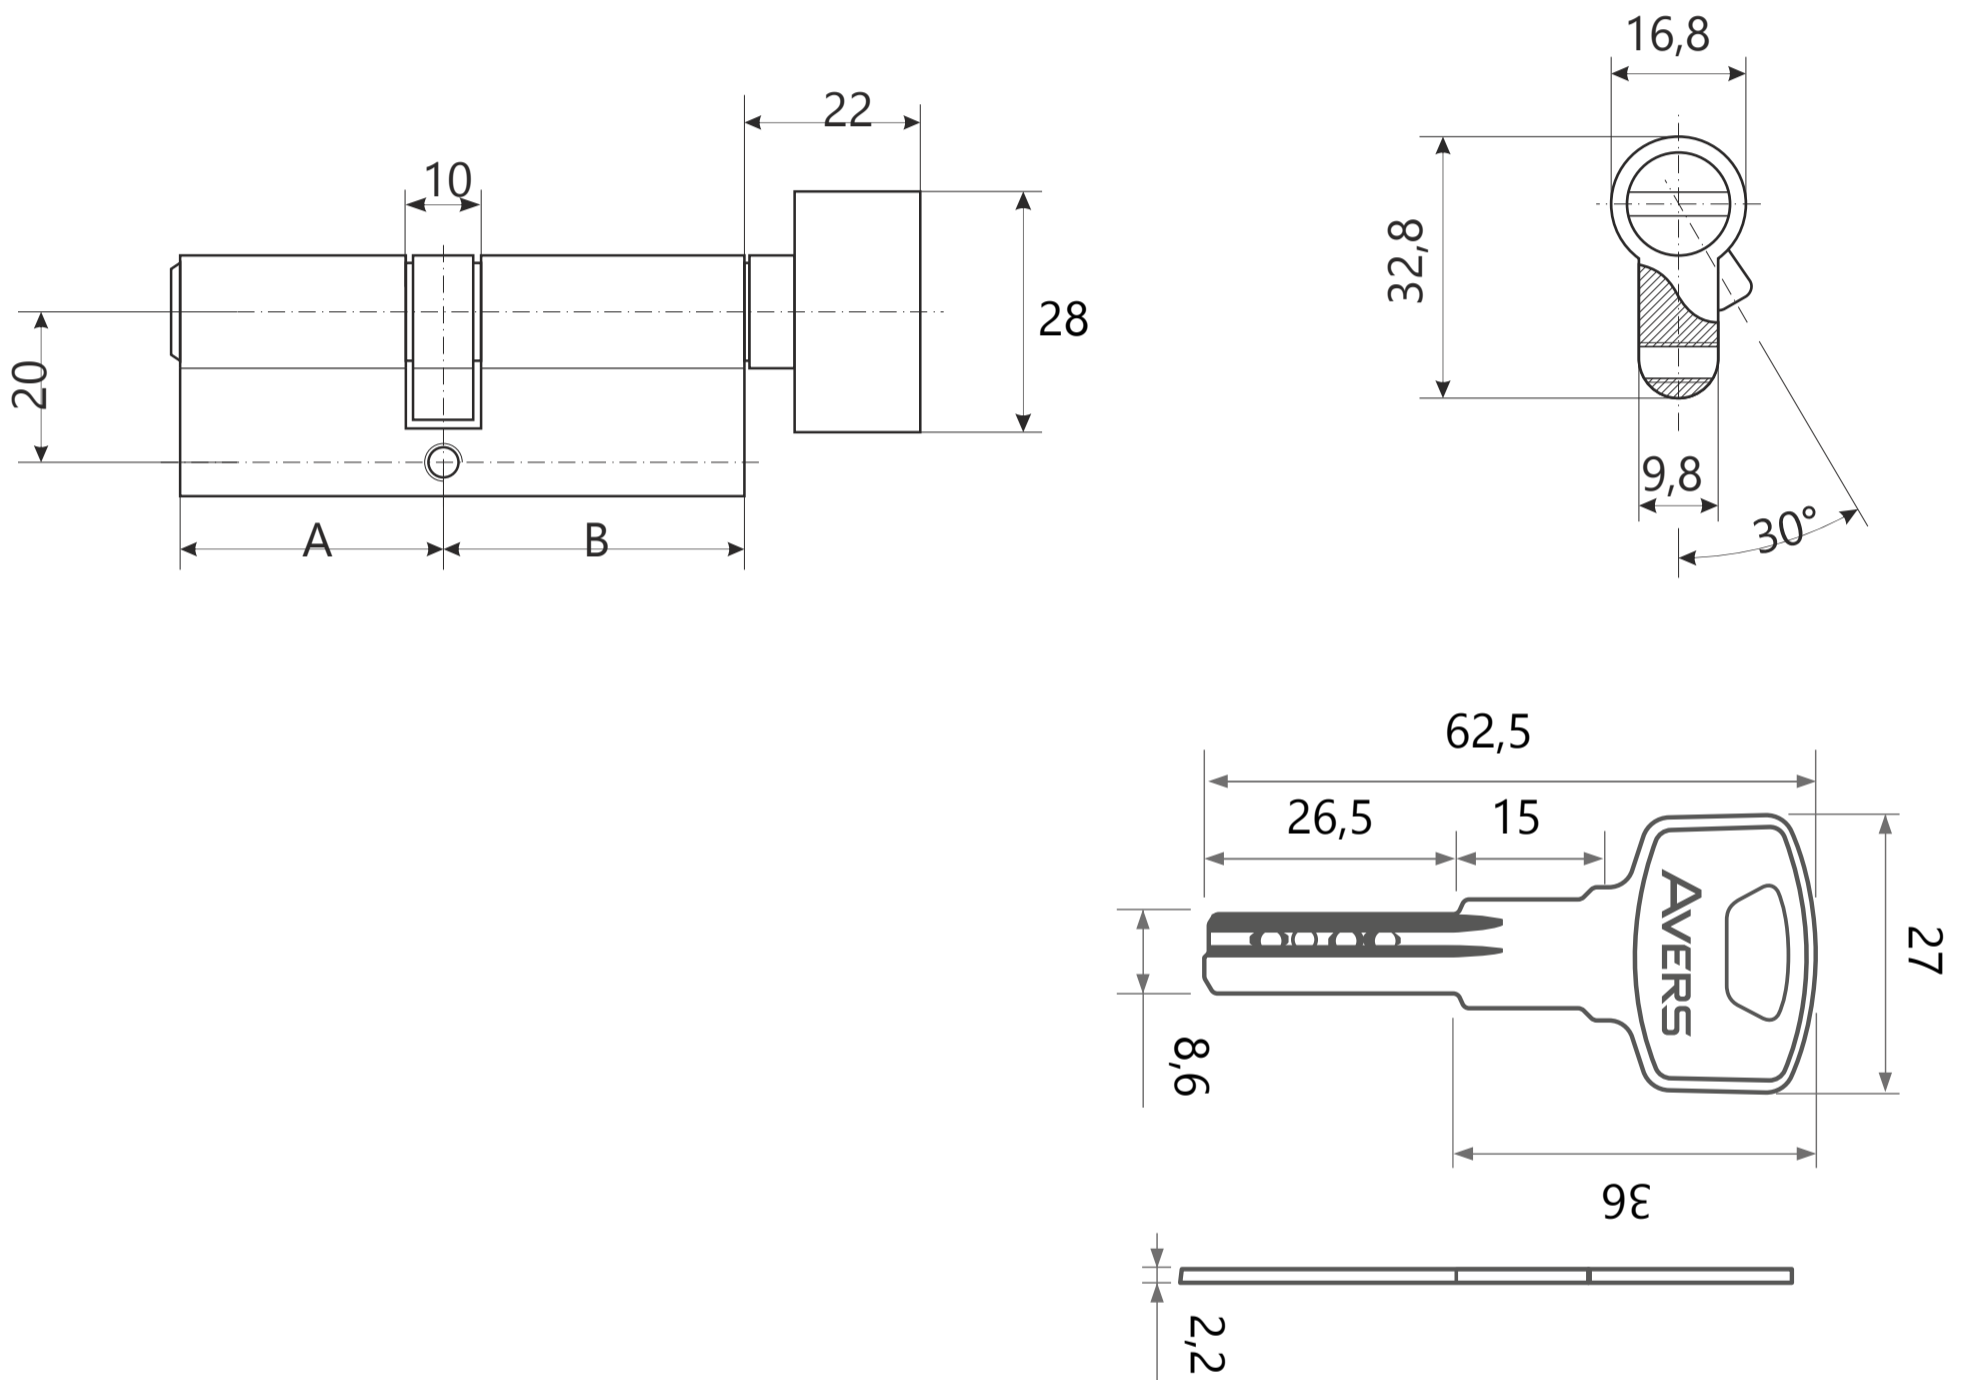

Цилиндровый механизм Avers ZM-C

Номенклатура	Размеры (АxВ)	Номенклатура	Размеры (АxВ)
ZM-60-C	30x30	ZM-90(40/50C)-C	40x50
ZM-70-C	35x35	ZM-90(40C/50)-C	50x40
ZM-80-C	40x40	ZM-100-C	50x50
ZM-80(35/45C)-C	35x45	ZM-100(45/55C)-C	45x55
ZM-80(35C/45)-C	45x35	ZM-110-C	55x55
ZM-90-C	45x45	ZM-110(50/60C)-C	50x60
ZM-90(35C/55)-C	55x35	ZM-110(50C/60)-C	60x50