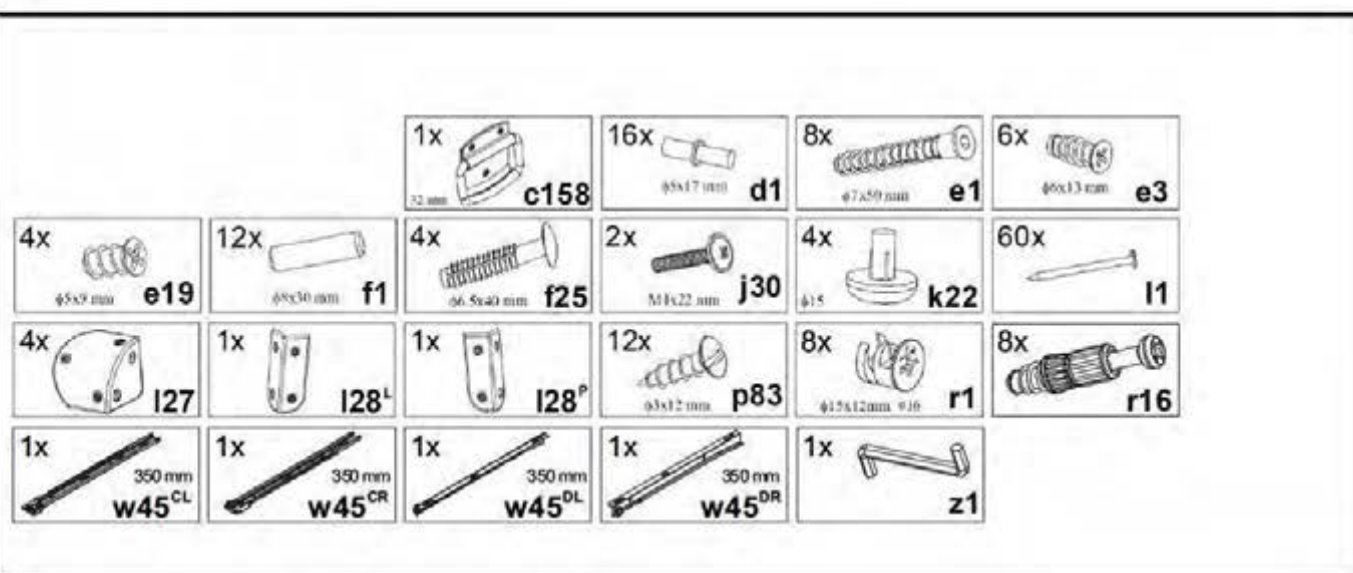

INDIANA

JREG 1so/50

A	C	B	D
1	1916x370	S31-117	1/3
2	1916x370	S31-118	1/3
3	500x395	S31-204	2/3
4	500x395	S31-209	2/3
5	467x370	S31-303	1/3
6	467x370	S31-304	1/3
7	496x196	S31-0015	3/3
8	350x140	S31-5504	1/3
9	350x140	S31-5505	1/3
10	410x140	S31-5506	1/3
11	420x348	S31-9903	1/3
12	1942x246	S31-1911	1/3
13	1912x14	Lh-1912	1/3

1

2

3

4

5

6