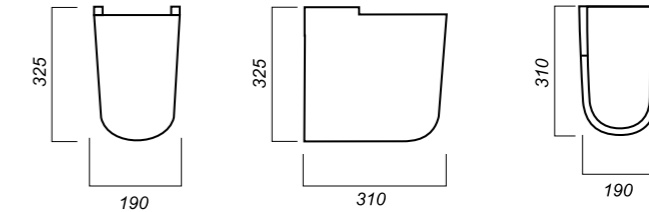

ПОЛУПЬЕДЕСТАЛ
BEST
BSTSLSP01

Способ монтажа:
подвесной
Гофроупаковка: 1 шт

Комплектация:
полупьедестал
Материал: фарфор

190 x 310 x 325

9