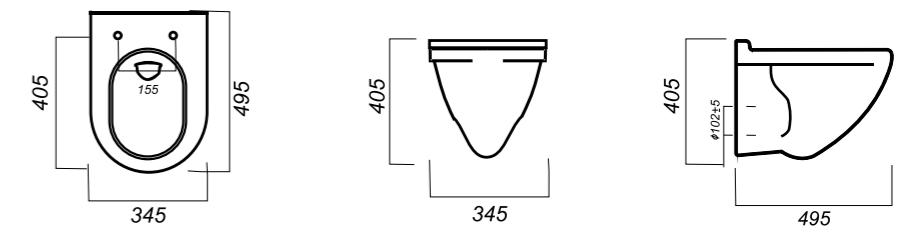

УНИТАЗ
ATTICA LUXE SL DM
ATCSLWH0104

Комплектация:
унитаз, сиденье, крепления

Способ монтажа: подвесной

Ободковая чаша: да
Тип смыва: каскадный

Полочка антивсплеск: нет
Покрытие: Sanita Crystal
Материал: фарфор
Межосевое расстояние: 230 мм
Сиденье: DINO PLAST
Система Clip UP: да
Система Soft close: да
Гофроупаковка: 1 шт

405 x 495 x 345

14.1