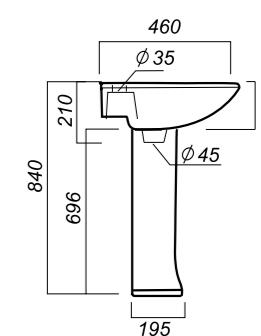

ОПИСАНИЕ ПРОДУКТА

ГАБАРИТЫ

ВЕС

ЧЕРТЕЖ

УМЫВАЛЬНИК
НА ПЬЕДЕСТАЛЕ
САМАРСКИЙ
SMRSAWB01

Способ монтажа:
подвесной для умывальника/напольный
для пьедестала
Гофроупаковка: 1 шт

Комплектация:
умывальник, пьедестал,
кольцо перелива
Материал: фарфор

575 x 445 x 220
157 x 157 x 690

14.6

УМЫВАЛЬНИК
НА ПЬЕДЕСТАЛЕ
ВИКТОРИЯ
VIC55SAWB01

Способ монтажа:
подвесной для умывальника/напольный
для пьедестала
Гофроупаковка: 1 шт

Комплектация:
умывальник, пьедестал,
кольцо перелива
Материал: фарфор

616 x 460 x 210
250 x 195 x 696

13.3

УМЫВАЛЬНИК
НА ПЬЕДЕСТАЛЕ
АТТИКА 55
ATC55SAWB01

Способ монтажа:
подвесной для умывальника/напольный
для пьедестала
Гофроупаковка: 1 шт

Комплектация:
умывальник, пьедестал,
кольцо перелива
Материал: фарфор

550 x 471 x 189
178 x 142 x 690

12

УМЫВАЛЬНИК
НА ПЬЕДЕСТАЛЕ
АТТИКА 48
ATC46SAWB01

Способ монтажа:
подвесной для умывальника/напольный
для пьедестала
Гофроупаковка: 1 шт

Комплектация:
умывальник, пьедестал,
кольцо перелива
Материал: фарфор

480 x 415 x 180
178 x 142 x 690

9