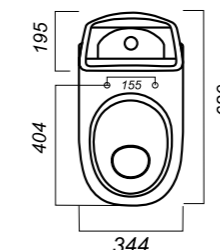

Комплектация:
чаша, бачок, сиденье, арматура, крепления

Способ монтажа: напольный

Крепление к полу: скрытое
Направление выпуска: универсальный
Скрытый выпуск: да
Ободковая чаша: да

Полочка антивсплеск: да
Объем бачка: 8 л
Тип смыва: каскадный
Покрытие: Sanita Crystal
Материал: фарфор
Арматура: Geberit
Сиденье: DINO PLAST
Система Clip UP: да
Система Soft close: да
Гофроупаковка: 1 шт

344 x 620 x 780

31.3