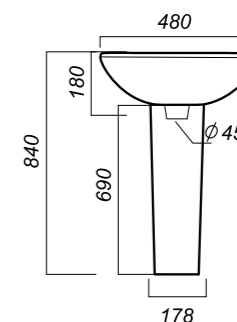

575 x 445 x 220
157 x 157 x 690

14.6

УМЫВАЛЬНИК
НА ПЬЕДЕСТАЛЕ
ВИКТОРИЯ
VIC55SAWB01

Способ монтажа:
подвесной для умывальника/напольный
для пьедестала
Гофроупаковка: 1 шт

Комплектация:
умывальник, пьедестал,
кольцо перелива
Материал: фарфор

616 x 460 x 210
250 x 195 x 696

13.3

УМЫВАЛЬНИК
НА ПЬЕДЕСТАЛЕ
АТТИКА 55
ATC55SAWB01

Способ монтажа:
подвесной для умывальника/напольный
для пьедестала
Гофроупаковка: 1 шт

Комплектация:
умывальник, пьедестал,
кольцо перелива
Материал: фарфор

550 x 471 x 189
178 x 142 x 690

12

УМЫВАЛЬНИК
НА ПЬЕДЕСТАЛЕ
АТТИКА 48
ATC46SAWB01

Способ монтажа:
подвесной для умывальника/напольный
для пьедестала
Гофроупаковка: 1 шт

Комплектация:
умывальник, пьедестал,
кольцо перелива
Материал: фарфор

480 x 415 x 180
178 x 142 x 690

9

ОПИСАНИЕ ПРОДУКТА

ГАБАРИТЫ

ВЕС

ЧЕРТЕЖ

УМЫВАЛЬНИК
НА ПЬЕДЕСТАЛЕ
РОМАШКА
ROMSAWB01

Способ монтажа:
подвесной для умывальника/напольный
для пьедестала
Гофроупаковка: 1 шт