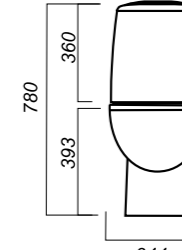

Комплектация:
чаша, бачок, сиденье, арматура, крепления

Способ монтажа: напольный

Крепление к полу: скрытое
Направление выпуска: универсальный
Скрытый выпуск: да
Ободковая чаша: да

Полочка антивсплеск: да
Объем бачка: 8 л
Тип смыва: каскадный
Покрытие: Sanita Crystal
Материал: фарфор
Арматура: Geberit
Сиденье: DINO PLAST
Система Clip UP: нет
Система Soft close: нет
Гофроупаковка: 1 шт

344 x 620 x 780

31.3