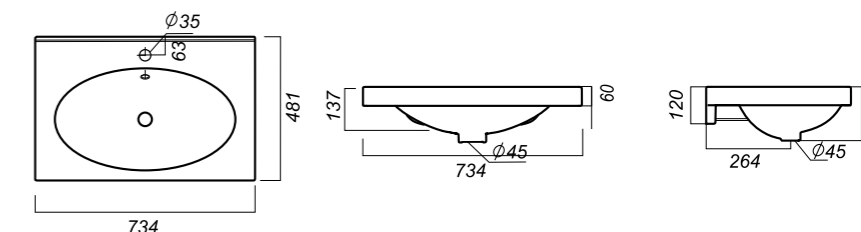

734 x 481 x 192

21.1

ОПИСАНИЕ ПРОДУКТА

ГАБАРИТЫ

ВЕС

ЧЕРТЕЖ

УМЫВАЛЬНИК
NEXT 60
NXT60SLWB01

Способ монтажа:
кронштейн, столешница, тумба
Гофроупаковка: 1 шт