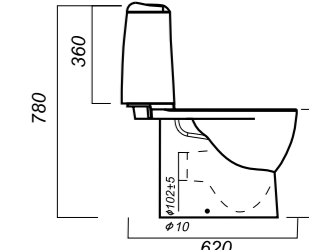

Комплектация:
чаша, бачок, сиденье, арматура, крепления

Способ монтажа: напольный

Крепление к полу: скрытое
Направление выпуска: универсальный
Скрытый выпуск: да
Ободковая чаша: да

Полочка антивсплеск: да
Объем бачка: 8 л
Тип смыва: каскадный
Покрытие: Sanita Crystal
Материал: фарфор
Арматура: Geberit
Сиденье: DINO PLAST
Система Clip UP: да
Система Soft close: да
Гофроупаковка: 1 шт

344 x 620 x 780

31.3