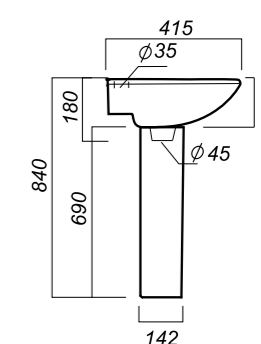

616 x 460 x 210
250 x 195 x 696

13.3

УМЫВАЛЬНИК
НА ПЬЕДЕСТАЛЕ
АТТИКА 55
ATC55SAWB01

Способ монтажа:
подвесной для умывальника/напольный
для пьедестала
Гофроупаковка: 1 шт

Комплектация:
умывальник, пьедестал,
кольцо перелива
Материал: фарфор

550 x 471 x 189
178 x 142 x 690

12

УМЫВАЛЬНИК
НА ПЬЕДЕСТАЛЕ
АТТИКА 48
ATC46SAWB01

Способ монтажа:
подвесной для умывальника/напольный
для пьедестала
Гофроупаковка: 1 шт

Комплектация:
умывальник, пьедестал,
кольцо перелива
Материал: фарфор

480 x 415 x 180
178 x 142 x 690

9

ОПИСАНИЕ ПРОДУКТА

ГАБАРИТЫ

ВЕС

ЧЕРТЕЖ

УМЫВАЛЬНИК
НА ПЬЕДЕСТАЛЕ
РОМАШКА
ROMSAWB01

Способ монтажа:
подвесной для умывальника/напольный
для пьедестала
Гофроупаковка: 1 шт