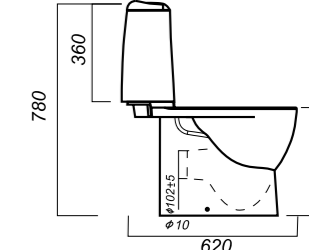

Комплектация:
чаша, бачок, сиденье, арматура, крепления

Способ монтажа: напольный

Крепление к полу: скрытое
Направление выпуска: универсальный
Скрытый выпуск: да
Ободковая чаша: да

Полочка антивсплеск: да
Объем бачка: 8 л
Тип смыва: каскадный
Покрытие: Sanita Crystal
Материал: фарфор
Арматура: Geberit
Сиденье: DINO PLAST
Система Clip UP: нет
Система Soft close: нет
Гофроупаковка: 1 шт

344 x 620 x 780

31.3