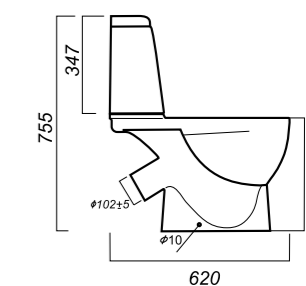

Комплектация:
чаша, бачок, сиденье, арматура, крепления

Способ монтажа: напольный

Крепление к полу: открытое
Направление выпуска: косой
Скрытый выпуск: нет
Ободковая чаша: да

Полочка антивсплеск: да
Объем бачка: 6 л
Тип смыва: каскадный
Покрытие: Sanita Crystal
Материал: фарфор
Арматура: Geberit
Сиденье: DINO PLAST
Система Clip UP: да
Система Soft close: да
Гофроупаковка: 1 шт

345 x 620 x 755

27