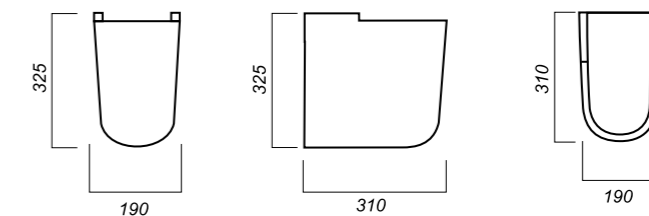

190 x 310 x 325

9

ПОЛУПЬЕДЕСТАЛ
BEST COLOR
GREEN
BSTSLSP05

Способ монтажа:
подвесной
Цвет:
Green

Комплектация:
полупьедестал
Материал: фарфор
Гофроупаковка: 1 шт

190 x 310 x 325

9

ОПИСАНИЕ ПРОДУКТА