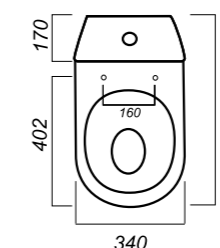

Комплектация:
чаша, бачок, сиденье, арматура, крепления

Способ монтажа: напольный

Крепление к полу: открытое

Направление выпуска: косой

Скрытый выпуск: нет

Ободковая чаша: да

Полочка антивсплеск: да

Объем бачка: 6 л

Тип смыва: каскадный

Покрытие: Sanita Crystal

Материал: фарфор

Арматура: Alcaplast

Сиденье: полипласт, термопласт, пласт. крепл.

Микролифт: нет

Гофроупаковка: 1 шт

340 x 606 x 775

24.6