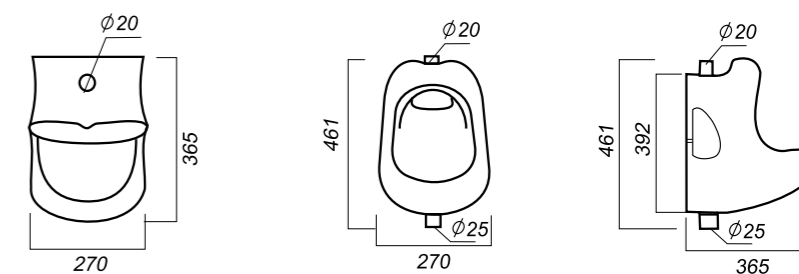

ПИССУАР
KISS
LOVSLUR03

Комплектация:
писсуар
Способ монтажа: подвесной

Покрытие: Sanita Crystal
Материал: фарфор
Гофроупаковка: 1 шт

270 x 365 x 461

10.8