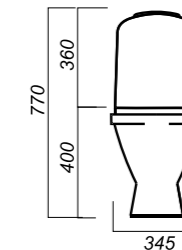

Комплектация:
чаша, бачок, сиденье, арматура, крепления

Способ монтажа: напольный

Крепление к полу: открытое
Направление выпуска: косой
Скрытый выпуск: нет
Ободковая чаша: да

Полочка антивсплеск: нет
Объем бачка: 8.5 л
Тип смыва: каскадный
Покрытие: Sanita Crystal
Материал: фарфор
Арматура: Geberit
Сиденье: DINO PLAST
Система Clip UP: да
Система Soft close: да
Гофроупаковка: 1 шт

345 x 590 x 770

25.7