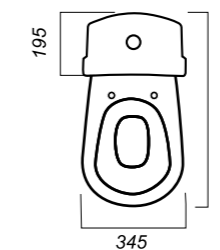

Комплектация:
чаша, бачок, сиденье, арматура, крепления

Способ монтажа: напольный

Крепление к полу: открытое
Направление выпуска: косой
Скрытый выпуск: нет
Ободковая чаша: да

Полочка антивсплеск: нет
Объем бачка: 8.5 л
Тип смыва: каскадный
Покрытие: Sanita Crystal
Материал: фарфор
Арматура: Geberit
Сиденье: полипласт
Система Clip UP: нет
Система Soft close: да
Гофроупаковка: 1 шт

345 x 590 x 770

25.7