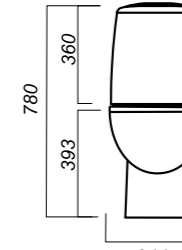

Комплектация:
чаша, бачок, сиденье, арматура, крепления

Способ монтажа: напольный

Крепление к полу: скрытое
Направление выпуска: универсальный
Скрытый выпуск: да
Ободковая чаша: да

Полочка антивсплеск: да
Объем бачка: 8 л
Тип смыва: каскадный
Покрытие: Sanita Crystal
Материал: фарфор
Арматура: Geberit
Сиденье: DINO PLAST
Система Clip UP: да
Система Soft close: да
Гофроупаковка: 1 шт

344 x 620 x 780

31.3