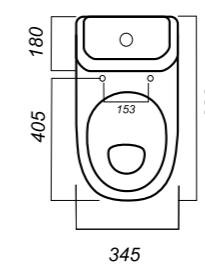

Комплектация:
чаша, бачок, сиденье, арматура, крепления

Способ монтажа: напольный

Крепление к полу: открытое
Направление выпуска: косой
Скрытый выпуск: нет
Ободковая чаша: да

Полочка антивсплеск: да
Объем бачка: 6 л
Тип смыва: каскадный
Покрытие: Sanita Crystal
Материал: фарфор
Арматура: Geberit
Сиденье: DINO PLAST
Система Clip UP: да
Система Soft close: да
Гофроупаковка: 1 шт

345 x 620 x 755

27