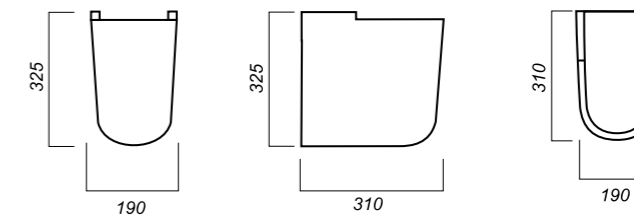

ГАБАРИТЫ

ВЕС

ЧЕРТЕЖ

ПОЛУПЬЕДЕСТАЛ
**BEST COLOR
RED**
BSTSLSP03

Способ монтажа:
подвесной
Цвет:
Red

Комплектация:
полупьедестал
Материал: фарфор
Гофроупаковка: 1 шт

190 x 310 x 325

9