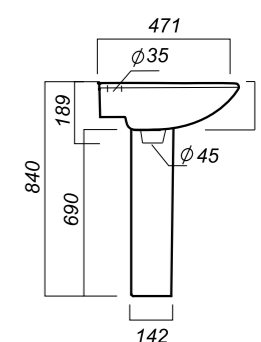

575 x 445 x 220
157 x 157 x 690

14.6

УМЫВАЛЬНИК
НА ПЬЕДЕСТАЛЕ
ВИКТОРИЯ
VIC55SAWB01

Способ монтажа:
подвесной для умывальника/напольный
для пьедестала
Гофроупаковка: 1 шт

Комплектация:
умывальник, пьедестал,
кольцо перелива
Материал: фарфор

616 x 460 x 210
250 x 195 x 696

13.3

УМЫВАЛЬНИК
НА ПЬЕДЕСТАЛЕ
АТТИКА 55
ATC55SAWB01

Способ монтажа:
подвесной для умывальника/напольный
для пьедестала
Гофроупаковка: 1 шт

Комплектация:
умывальник, пьедестал,
кольцо перелива
Материал: фарфор

550 x 471 x 189
178 x 142 x 690

12

УМЫВАЛЬНИК
НА ПЬЕДЕСТАЛЕ
АТТИКА 48
ATC46SAWB01

Способ монтажа:
подвесной для умывальника/напольный
для пьедестала
Гофроупаковка: 1 шт

Комплектация:
умывальник, пьедестал,
кольцо перелива
Материал: фарфор