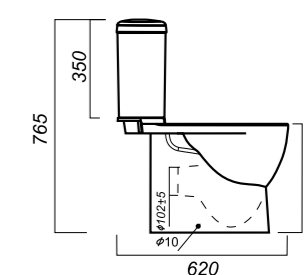

Комплектация:
чаша, бачок, сиденье, арматура, крепления

Способ монтажа: напольный

Крепление к полу: скрытое
Направление выпуска: универсальный
Скрытый выпуск: да
Ободковая чаша: да

Полочка антивсплеск: да
Объем бачка: 9 л
Тип смыва: каскадный
Покрытие: Sanita Crystal
Материал: фарфор
Арматура: Geberit
Сиденье: DINO PLAST
Система Clip UP: нет
Система Soft close: нет
Гофроупаковка: 1 шт

345 x 620 x 765

31.6