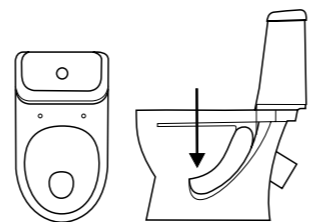

ПО ТИПУ ЧАШИ

АНТИВСПЛЕСК

Особенное устройство чаши унитаза (узкая воронка и наклон задней полочки чаши), которое препятствует образованию брызг.

ВОРОНКООБРАЗНАЯ

Сливное отверстие находится в центре, либо незначительно смещено вперед или назад. Стенки покатые. Благодаря форме нет грязи и запаха.

ТАРЕЛЬЧАТАЯ

Сливное отверстие смещено вперед, а чаша имеет более пологую форму, чем «антивсплеск», что обуславливает название типа «тарельчатая».

ПО ТИПУ СМЫВА

КАСКАДНЫЙ

Вода подается из центра и оmyвает всю чашу по поверхности равномерно.