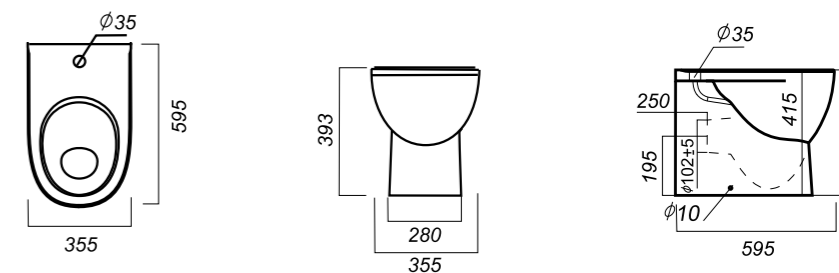

БИДЕ
УНИВЕРСАЛЬНОЕ
ART, BEST, FEST
ARTSLBI01

Комплектация:
чаша, крепления
Способ монтажа: напольный

Покрытие: Sanita Crystal
Материал: фарфор
Гофроупаковка: 1 шт

355 x 595 x 393

17.1