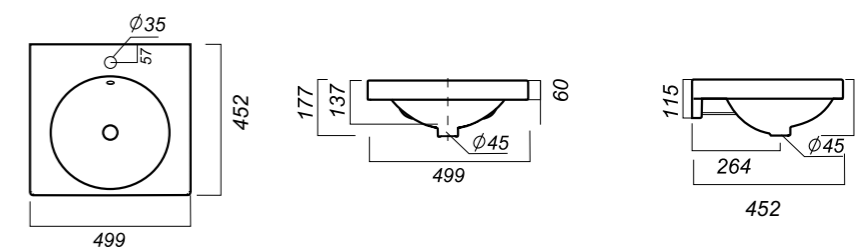

УМЫВАЛЬНИК
НА КРОНШТЕЙНАХ
NEXT 50 GREEK
RNG50SLWB11KR

Способ монтажа:
на кронштейне

Материал:
фарфор, нержавеющая сталь

Комплектация:
умывальник, заглушка
для перелива, крепления,
кронштейн
Гофроупаковка: 1 шт

499 x 452 x 177

14.4