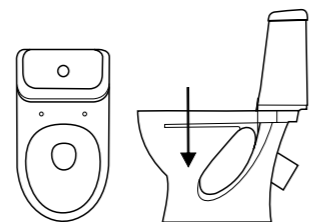

УНИВЕРСАЛЬНЫЙ

КОСОЙ

ПО ТИПУ УСТАНОВКИ

НАПОЛЬНЫЙ

ПОДВЕСНОЙ

ПО ТИПУ КОНСТРУКЦИИ

УНИТАЗЫ-КОМПАКТЫ

УНИТАЗЫ С ИНСТАЛЛЯЦИЕЙ

ПО ТИПУ ЧАШИ

АНТИВСПЛЕСК

Особенное устройство чаши унитаза (узкая воронка и наклон задней полочки чаши), которое препятствует образованию брызг.

ВОРОНКООБРАЗНАЯ

Сливное отверстие находится в центре, либо незначительно смещено вперед или назад. Стенки покатые. Благодаря форме нет грязи и запаха.