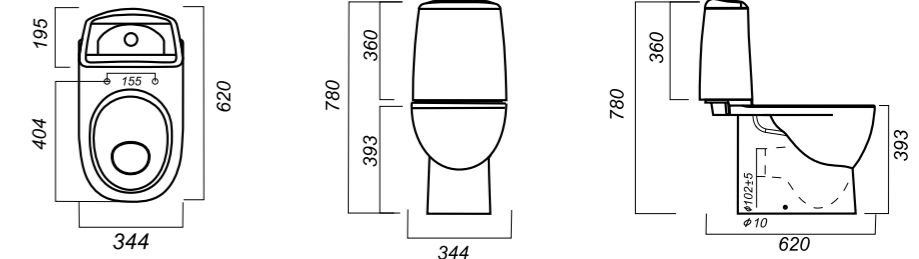

ОПИСАНИЕ ПРОДУКТА

ГАБАРИТЫ

ВЕС

ЧЕРТЕЖ

УНИТАЗ-КОМПАКТ
**BEST COLOR
BLACK SL DM**
BSTSLCC06100522

Комплектация:
чаша, бачок, сиденье, арматура,
крепления

Способ монтажа: напольный

Крепление к полу: скрытое
Направление выпуска: универсальный
Скрытый выпуск: да
Ободковая чаша: да

Полочка антивсплеск: да
Объем бачка: 8 л
Тип смыва: каскадный
Покрытие: Sanita Crystal
Материал: фарфор
Арматура: Geberit
Сиденье: DINO PLAST
Система Clip UP: да
Система Soft close: да
Гофроупаковка: 1 шт

344 x 620 x 780

31.3