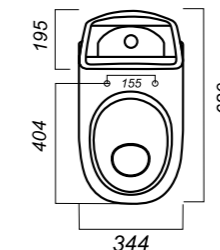

Комплектация:
чаша, бачок, сиденье, арматура, крепления

Способ монтажа: напольный

Крепление к полу: скрытое
Направление выпуска: универсальный
Скрытый выпуск: да
Ободковая чаша: да

Полочка антивсплеск: да
Объем бачка: 8 л
Тип смыва: каскадный
Покрытие: Sanita Crystal
Материал: фарфор
Арматура: Geberit
Сиденье: DINO PLAST
Система Clip UP: нет
Система Soft close: нет
Гофроупаковка: 1 шт

344 x 620 x 780

31.3