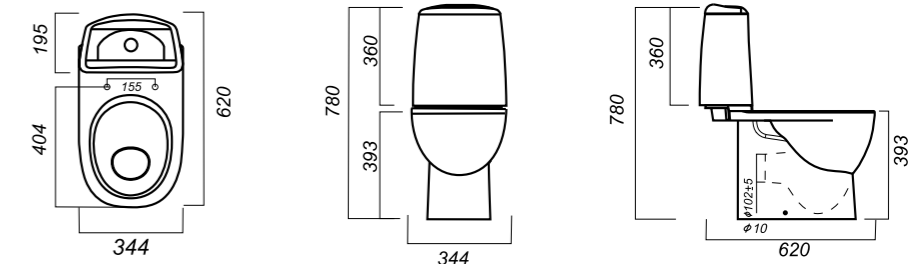

УНИТАЗ-КОМПАКТ
**BEST COLOR
GREEN SL DM**
BSTSLCC09130522

Комплектация:
чаша, бачок, сиденье, арматура,
крепления

Способ монтажа: напольный

Крепление к полу: скрытое
Направление выпуска: универсальный
Скрытый выпуск: да
Ободковая чаша: да

Полочка антивсплеск: да
Объем бачка: 8 л
Тип смыва: каскадный
Покрытие: Sanita Crystal
Материал: фарфор
Арматура: Geberit
Сиденье: DINO PLAST
Система Clip UP: да
Система Soft close: да
Гофроупаковка: 1 шт

344 x 620 x 780

31.3