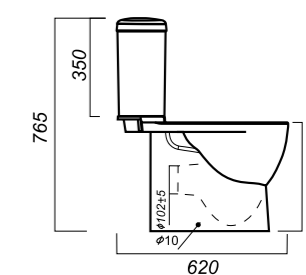

Комплектация:
чаша, бачок, сиденье, арматура, крепления

Способ монтажа: напольный

Крепление к полу: скрытое
Направление выпуска: универсальный
Скрытый выпуск: да
Ободковая чаша: да

Полочка антивсплеск: да
Объем бачка: 9 л
Тип смыва: каскадный
Покрытие: Sanita Crystal
Материал: фарфор
Арматура: Geberit
Сиденье: DINO PLAST
Система Clip UP: да
Система Soft close: да
Гофроупаковка: 1 шт

345 x 620 x 765

31.6