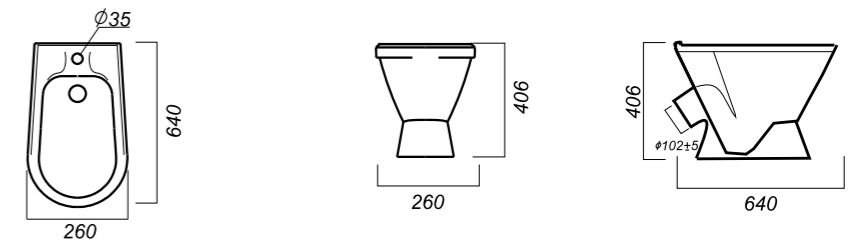

Материал: фарфор
Гофроупаковка: 1 шт

300 x 330 x 421

8.2

БИДЕ
САМАРСКОЕ
SMRSABI01

Комплектация:
чаша
Способ монтажа: напольный

Материал: фарфор
Гофроупаковка: 1 шт

260 x 640 x 406

15.6