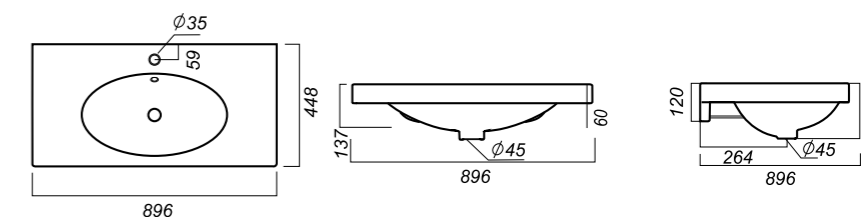

УМЫВАЛЬНИК
NEXT 90
NXT90SLWB01

Способ монтажа:
столешница, тумба
Гофроупаковка: 1 шт

Комплектация:
умывальник, крепления,
заглушка для перелива
Материал: фарфор

896 x 448 x 192

22.4