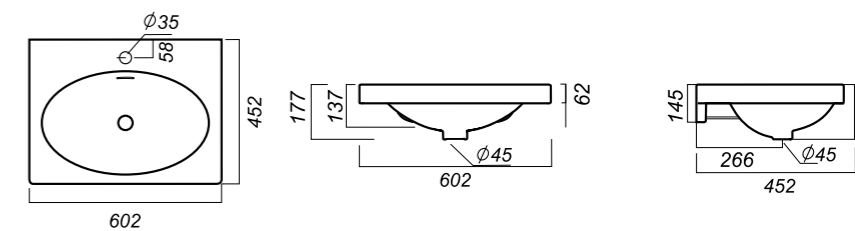

ОПИСАНИЕ ПРОДУКТА

ГАБАРИТЫ

ВЕС

ЧЕРТЕЖ

УМЫВАЛЬНИК
НА КРОНШТЕЙНАХ
NEXT 60 GREEK
NXT60SLWB11KR

Способ монтажа:
на кронштейне

Материал:
фарфор, нержавеющая сталь

Комплектация:
умывальник, заглушка
для перелива, крепления,
кронштейн
Гофроупаковка: 1 шт

602 x 452 x 177

17.7