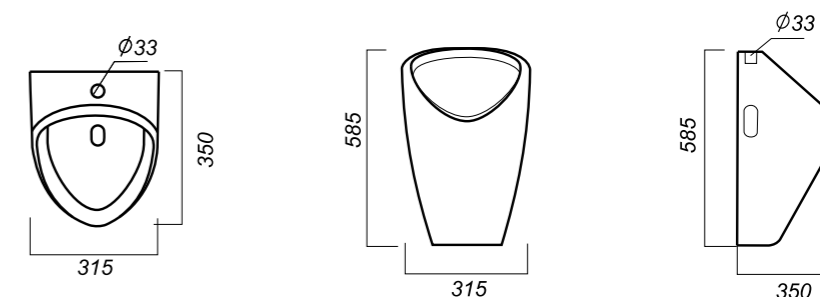

ОПИСАНИЕ ПРОДУКТА

ГАБАРИТЫ

ВЕС

ЧЕРТЕЖ

ПИССУАР
LONG
LNGSLUR01

Комплектация:
писсуар, крепления
Способ монтажа: подвесной

Покрытие: Sanita Crystal
Материал: фарфор
Межосевое расстояние: 290 мм
Гофроупаковка: 1 шт

315 x 350 x 585

14.7