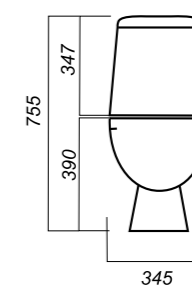

Комплектация:
чаша, бачок, сиденье, арматура, крепления

Способ монтажа: напольный

Крепление к полу: открытое
Направление выпуска: косой
Скрытый выпуск: нет
Ободковая чаша: да

Полочка антивсплеск: да
Объем бачка: 6 л
Тип смыва: каскадный
Покрытие: Sanita Crystal
Материал: фарфор
Арматура: Geberit
Сиденье: DINO PLAST
Система Clip UP: да
Система Soft close: да
Гофроупаковка: 1 шт

345 x 620 x 755

27