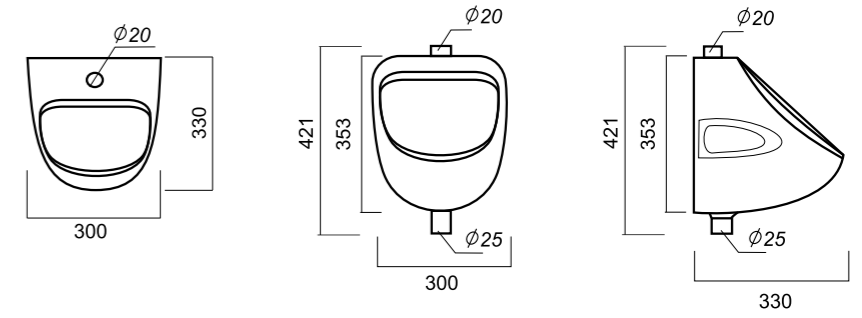

ОПИСАНИЕ ПРОДУКТА

ГАБАРИТЫ

ВЕС

ЧЕРТЕЖ

ПИССУАР
ОРИОН
ORISAUR01

Комплектация:
писсуар, крепления
Способ монтажа: подвесной

Материал: фарфор
Гофроупаковка: 1 шт

300 x 330 x 421

8.2