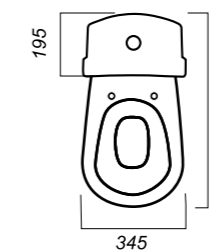

Комплектация:
чаша, бачок, сиденье, арматура, крепления

Способ монтажа: напольный

Крепление к полу: открытое
Направление выпуска: косой
Скрытый выпуск: нет
Ободковая чаша: да

Полочка антивсплеск: нет
Объем бачка: 8.5 л
Тип смыва: каскадный
Покрытие: Sanita Crystal
Материал: фарфор
Арматура: Geberit
Сиденье: DINO PLAST
Система Clip UP: да
Система Soft close: да
Гофроупаковка: 1 шт

345 x 590 x 770

25.7