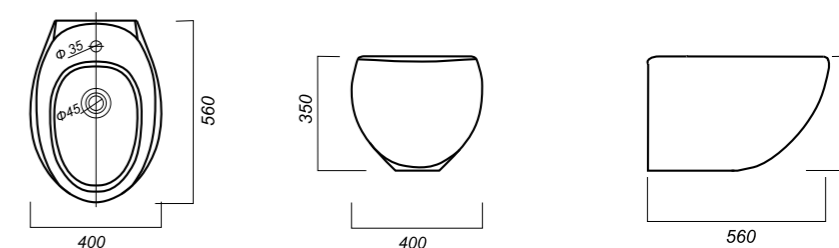

270 x 365 x 461

10.8

БИДЕ
RINGO
RNGSLBI01

Комплектация:
чаша
Способ монтажа: подвесной

Покрытие: Sanita Crystal
Материал: фарфор
Межосевое расстояние: 230 мм
Гофроупаковка: 1 шт

400 x 560 x 350

20.7

БИДЕ
УНИВЕРСАЛЬНОЕ
ART, BEST, FEST
ARTSLBI01