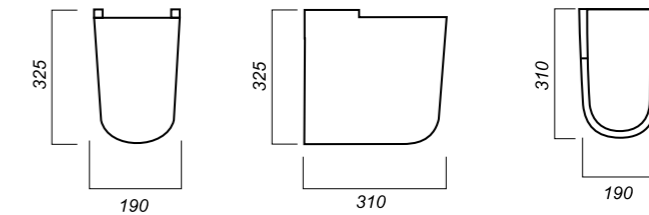

ПОЛУПЬЕДЕСТАЛ
BEST COLOR
BLACK
BSTSLSP02

Способ монтажа:
подвесной
Цвет:
Black

Комплектация:
полупьедестал
Материал: фарфор
Гофроупаковка: 1 шт

190 x 310 x 325

9