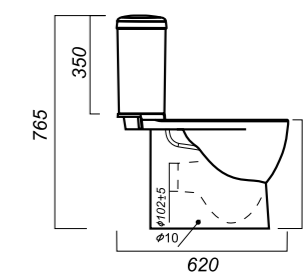

Комплектация:
чаша, бачок, сиденье, арматура, крепления

Способ монтажа: напольный

Крепление к полу: скрытое
Направление выпуска: универсальный
Скрытый выпуск: да
Ободковая чаша: да

Полочка антивсплеск: да
Объем бачка: 9 л
Тип смыва: каскадный
Покрытие: Sanita Crystal
Материал: фарфор
Арматура: Geberit
Сиденье: DINO PLAST
Система Clip UP: да
Система Soft close: да
Гофроупаковка: 1 шт

345 x 620 x 765

31.6