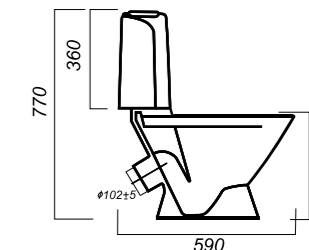

Комплектация:
чаша, бачок, сиденье, арматура, крепления

Способ монтажа: напольный

Крепление к полу: открытое
Направление выпуска: косой
Скрытый выпуск: нет
Ободковая чаша: да

Полочка антивсплеск: нет
Объем бачка: 8.5 л
Тип смыва: каскадный
Покрытие: Sanita Crystal
Материал: фарфор
Арматура: Geberit
Сиденье: DINO PLAST
Система Clip UP: да
Система Soft close: да
Гофроупаковка: 1 шт

345 x 590 x 770

25.7