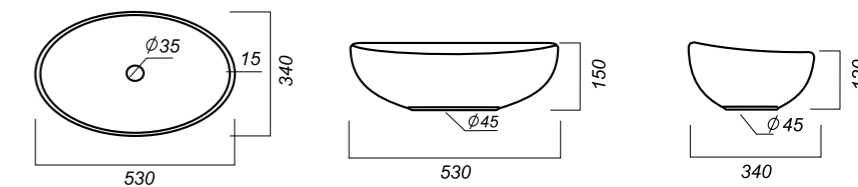

УМЫВАЛЬНИК
RINGO CUT
RINGSLWB01C

Способ монтажа:
столешница, тумба
Гофроупаковка: 1 шт

Комплектация:
умывальник
Материал: фарфор

530 x 340 x 150

9.97