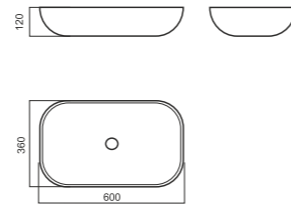

## Color

КОЛЛЕКЦИЯ САНТЕХНИКИ

47

Унитаз-компакт INFINITY

Напольное биде INFINITY

Накладной умывальник INFINITY

Умывальник INFINITY 65

Умывальник INFINITY 75