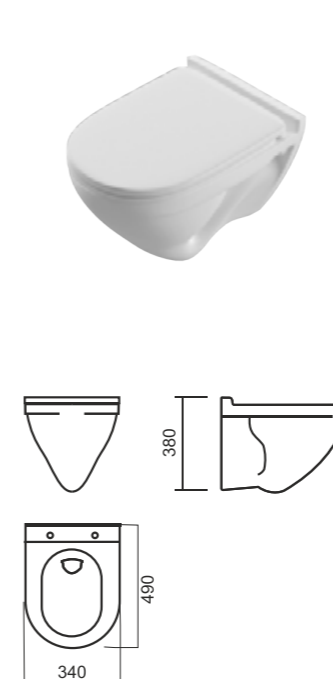

Унитаз-компакт FEST

Напольное биде FEST

Умывальник FEST 60

Умывальник FEST 80

Унитаз-компакт NEXT

Умывальник NEXT 50

Умывальник NEXT 60

Умывальник NEXT 70

Умывальник NEXT 90

Унитаз-компакт CLASSIC

Умывальник CLASSIC 80

Умывальник CLASSIC 90

Умывальник CLASSIC на пьедестале

Унитаз-компакт ART

Напольное биде ART

Умывальник ART на пьедестале

Подвесной унитаз ATTICA

Писсуар LONG

Писуар LOVE IS

Накладной умывальник LOVE IS