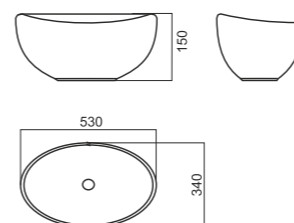

Накладной умывальник RINGO Cut