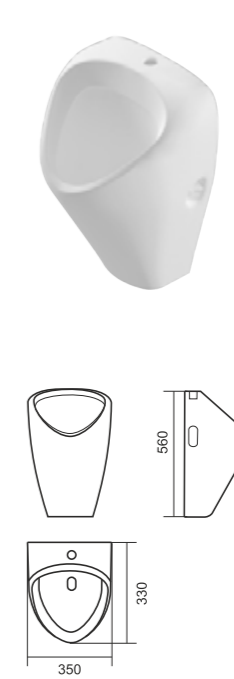

Унитаз-компакт FEST

Напольное биде FEST

Умывальник FEST 60

Умывальник FEST 80

Унитаз-компакт NEXT

Умывальник NEXT 50

Умывальник NEXT 60

Умывальник NEXT 70

Умывальник NEXT 90

Унитаз-компакт CLASSIC

Умывальник CLASSIC 80

Умывальник CLASSIC 90

Умывальник CLASSIC на пьедестале

Унитаз-компакт ART

Напольное биде ART

Умывальник ART на пьедестале

Подвесной унитаз ATTICA

Писсуар LONG

Писуар LOVE IS

Накладной умывальник LOVE IS