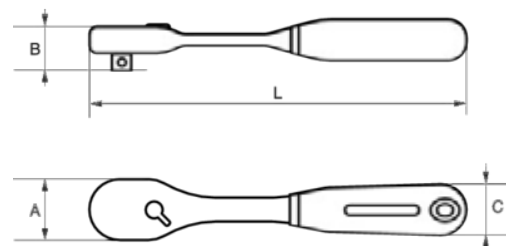

## ИНФОРМАЦИЯ О ТОВАРЕ

- 3/8" Реверсивная рукоятка
- Реверсивный храповик на 60 зубьев с шагом 6°
- Высококачественная легированная сталь
- Матовая отделка
- ISO 3315 / 1174-2; DIN 3122 / 3120; UNE 16512
- Упаковка для розничной продажи
- 

## СВОЙСТВА ТОВАРА

Товар				A	B	C		
<b>SBS750</b>	3/8 in	6°	60	32,5 mm	29,7 mm	24 mm	200 mm	235 g

**Follow the Fish!**

Contact: [info@bahco.com](mailto:info@bahco.com) / [www.bahco.com](http://www.bahco.com)