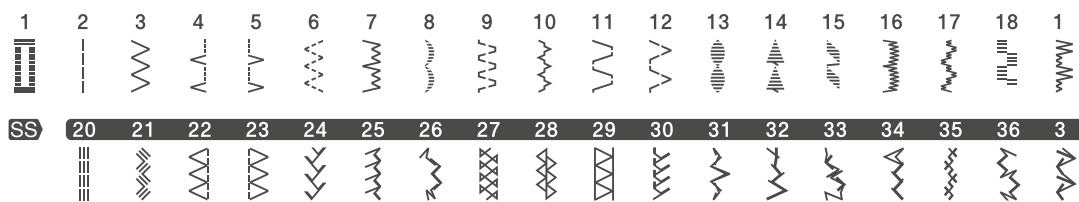

Elite 45/55

brother
at your side

Товар сертифицирован

Quality
since 1908

Качество с 1908 года

Elite 45/55

Компактные швейные машины
с функцией «Свободный рукав»

- 27/37 видов строчек
- Нитевдеватель для заправки верхней нити
- Система быстрой намотки шпульки F.A.S.T
- Яркая LED подсветка рабочей области
- Отключение транспортера для свободного перемещения материала
- Плавная регулировка длины стежка и ширины строчки
- Петля-автомат
- Широкий выбор трикотажных, оверлочных и декоративных строчек

TM.by
ONLINE STORE

<https://tm.by>
Интернет-магазин TM.by

Elite 45/55

Elite 45
27 строчек

Elite 55
37 строчек

Горизонтальный челнок с быстрой и удобной установкой шпульки

Ширина декоративных строчек и строчек зигзаг увеличена до 7 мм

Удобная намотка шпульки со встроенным обрезчиком

Жесткий чехол (Elite 55)

Контакт:

brother
at your side
www.brothersewing.ru