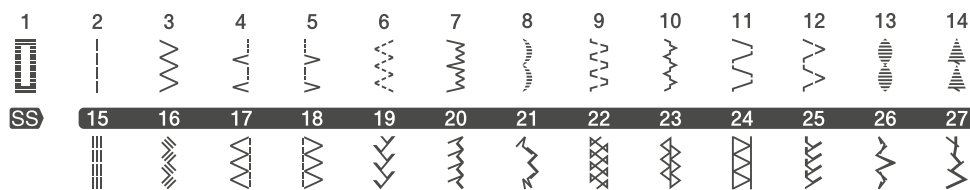

Elite 45/55

brother
at your side

Товар сертифицирован

Quality
since 1908

Качество с 1908 года

Elite 45/55

Компактные швейные машины
с функцией «Свободный рукав»

- 27/37 видов строчек
- Нитевдеватель для заправки верхней нити
- Система быстрой намотки шпульки F.A.S.T
- Яркая LED подсветка рабочей области
- Отключение транспортера для свободного перемещения материала
- Плавная регулировка длины стежка и ширины строчки
- Петля-автомат
- Широкий выбор трикотажных, оверлочных и декоративных строчек

TM.by
ONLINE STORE

<https://tm.by>
Интернет-магазин TM.by

Elite 45/55

Elite 45
27 строчек

Elite 55
37 строчек

Горизонтальный челнок с быстрой и удобной установкой шпульки

Ширина декоративных строчек и строчек зигзаг увеличена до 7 мм

Удобная намотка шпульки со встроенным обрезчиком

Жесткий чехол (Elite 55)

Контакт:

brother
at your side
www.brothersewing.ru