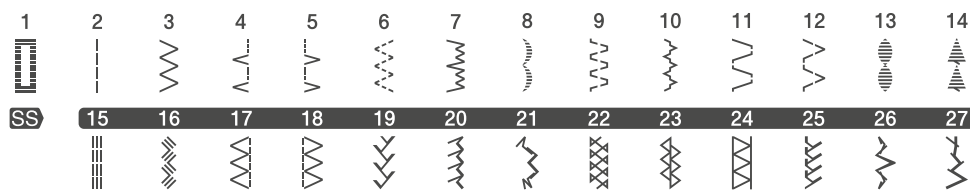

Elite 45/55

brother
at your side

Товар сертифицирован

Elite 45

Elite 55

Quality
since 1908

Качество с 1908 года

- 27/37 видов строчек
- Нитевдеватель для заправки верхней нити
- Система быстрой намотки шпульки F.A.S.T
- Яркая LED подсветка рабочей области
- Отключение транспортера для свободного перемещения материала
- Плавная регулировка длины стежка и ширины строчки
- Петля-автомат
- Широкий выбор трикотажных, оверлочных и декоративных строчек

Elite 45/55

Компактные швейные машины
с функцией «Свободный рукав»

TM.by
ONLINE STORE

<https://tm.by>
Интернет-магазин TM.by

Elite 45/55

Elite 45
27 строчек

Elite 55
37 строчек

Горизонтальный челнок с быстрой и удобной установкой шпульки

Ширина декоративных строчек и строчек зигзаг увеличена до 7 мм

Удобная намотка шпульки со встроенным обрезчиком

Жесткий чехол (Elite 55)

Контакт:

brother
at your side
www.brothersewing.ru