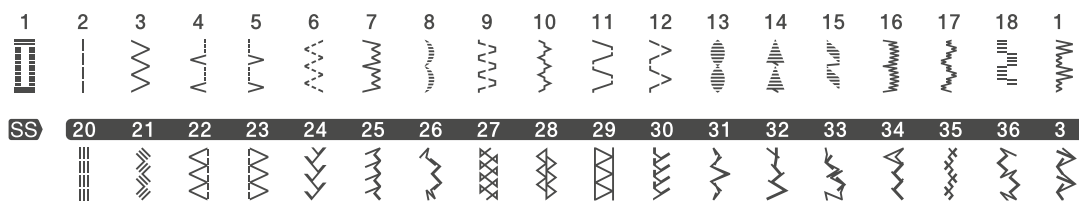

Elite 45/55

brother
at your side

Товар сертифицирован

Elite 45

Elite 55

Quality
since 1908

Качество с 1908 года

- 27/37 видов строчек
- Нитевдеватель для заправки верхней нити
- Система быстрой намотки шпульки F.A.S.T
- Яркая LED подсветка рабочей области
- Отключение транспортера для свободного перемещения материала
- Плавная регулировка длины стежка и ширины строчки
- Петля-автомат
- Широкий выбор трикотажных, оверлочных и декоративных строчек

Elite 45/55

Компактные швейные машины
с функцией «Свободный рукав»

TM.by
ONLINE STORE

<https://tm.by>
Интернет-магазин TM.by

Elite 45/55

Elite 45
27 строчек

Elite 55
37 строчек

Горизонтальный челнок с быстрой и удобной установкой шпульки

Ширина декоративных строчек и строчек зигзаг увеличена до 7 мм

Удобная намотка шпульки со встроенным обрезчиком

Жесткий чехол (Elite 55)

Контакт:

brother
at your side
www.brothersewing.ru