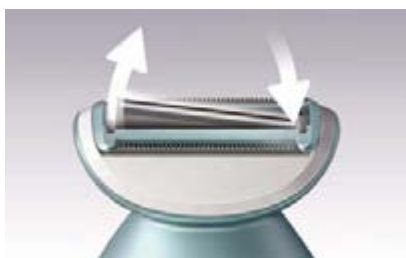

- Плавающая сетка для гладкого бритья

Бережное бритье

- Триммер с закругленными кончиками защищает кожу от порезов

Управление без усилий

- Первый эпилятор S-образной формы

Легко использовать

- Использование на влажной и сухой коже (в ванной или душе)
- Индикатор уровня заряда

a simple switch.com

TM.by
ONLINE STORE

<https://tm.by>
Интернет-магазин TM.by

Особенности

Плавающая сетка

Плавающая сетка плотно прилегает к коже, мягко скользит и повторяет контуры лица, обеспечивая качественное, гладкое бритье.

Триммер с закругленными кончиками

По обеим сторонам бритвенной сетки располагается триммер с закругленными кончиками, что обеспечивает гладкое скольжение бритвы и защищает кожу от порезов.

Эргономичный дизайн S-образной формы

Благодаря эргономичному дизайну S-образной формы прибор легко перемещать по всему телу. Удобство использования и простая обработка труднодоступных участков тела без лишних усилий.

Для использования в душе и после него