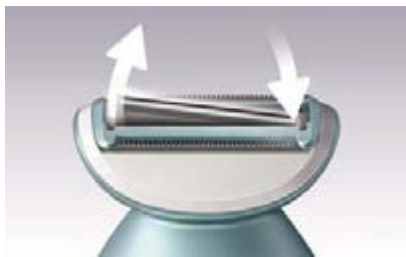

### Легко использовать

- Использование на влажной и сухой коже (в ванной или душе)
- Индикатор уровня заряда

asimpleswitch.com

**TM.by**  
ONLINE STORE

<https://tm.by>  
Интернет-магазин TM.by

### Плавающая сетка

Плавающая сетка плотно прилегает к коже, мягко скользит и повторяет контуры лица, обеспечивая качественное, гладкое бритье.

### Триммер с закругленными кончиками

По обеим сторонам бритвенной сетки располагается триммер с закругленными кончиками, что обеспечивает гладкое скольжение бритвы и защищает кожу от порезов.