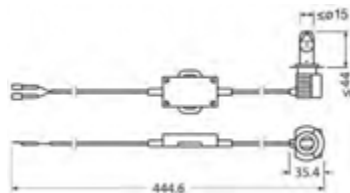

Technical data

Информация о продукте

Номер заказа	67210CW
Тип продукта	Off-road $\cong$ H7
Применение (категория и специфика)	В основном используется в головном свете и противотуманных фарах

Электрические параметры

Мощность на входе	18,59 Вт
Номинальное напряжение	12 /24 В
Номинальная мощность	16,90 Вт
Допустимое отклонение входной мощности	± 10 %
Тестовое напряжение	13,5 В

Фотометрические данные

Световой поток	1215 лм
Допуск по отклонению светового потока	± 15 %
Цветовая температура	6000 К
Цветность светодиода	Cool white

Размеры и вес

Длина	177,5 mm
Диаметр	13,8 mm
Вес продукта	55,00 g

Срок службы

Продолжительность жизни B3	2500 h
Срок службы Tc	5000 h