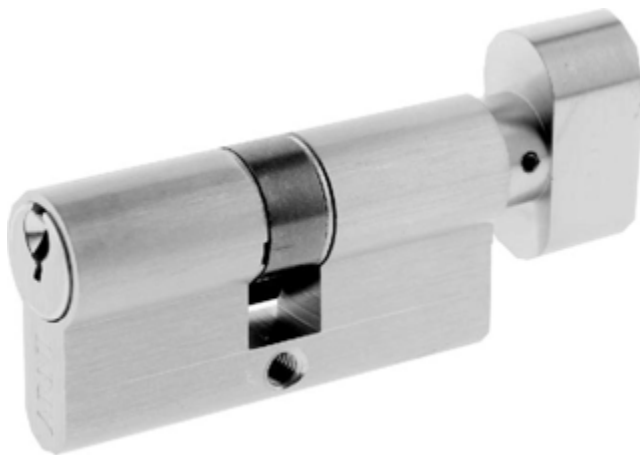

**AB**  
античная  
бронза

**SN**  
мат. хром

**SG**  
мат. золото

## Цилиндровый механизм ARNI с вертушкой «Английский ключ»

Материал корпуса	<b>Латунь</b>
Материал сердечника	<b>Латунь</b>
Покрытие	Гальваника
Тип механизма	Евроцилиндр
Кол-во пинов	6
Материал ключа	<b>Латунь</b>
Кол-во ключей	5
Кол-во в минибоксе	10 шт.
Кол-во в ящике	100 шт.