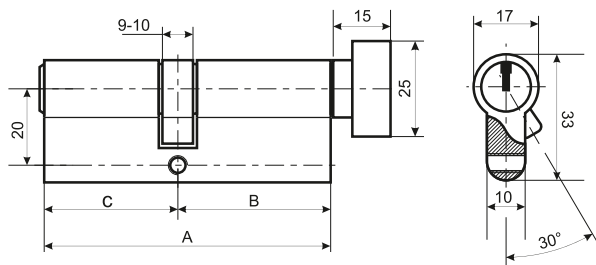

## Цилиндровый механизм ARNI с вертушкой «Английский ключ»

Материал корпуса	<b>Латунь</b>
Материал сердечника	<b>Латунь</b>
Покрытие	Гальваника
Тип механизма	Евроцилиндр
Кол-во пинов	6
Материал ключа	<b>Латунь</b>
Кол-во ключей	5
Кол-во в минибоксе	10 шт.
Кол-во в ящике	100 шт.