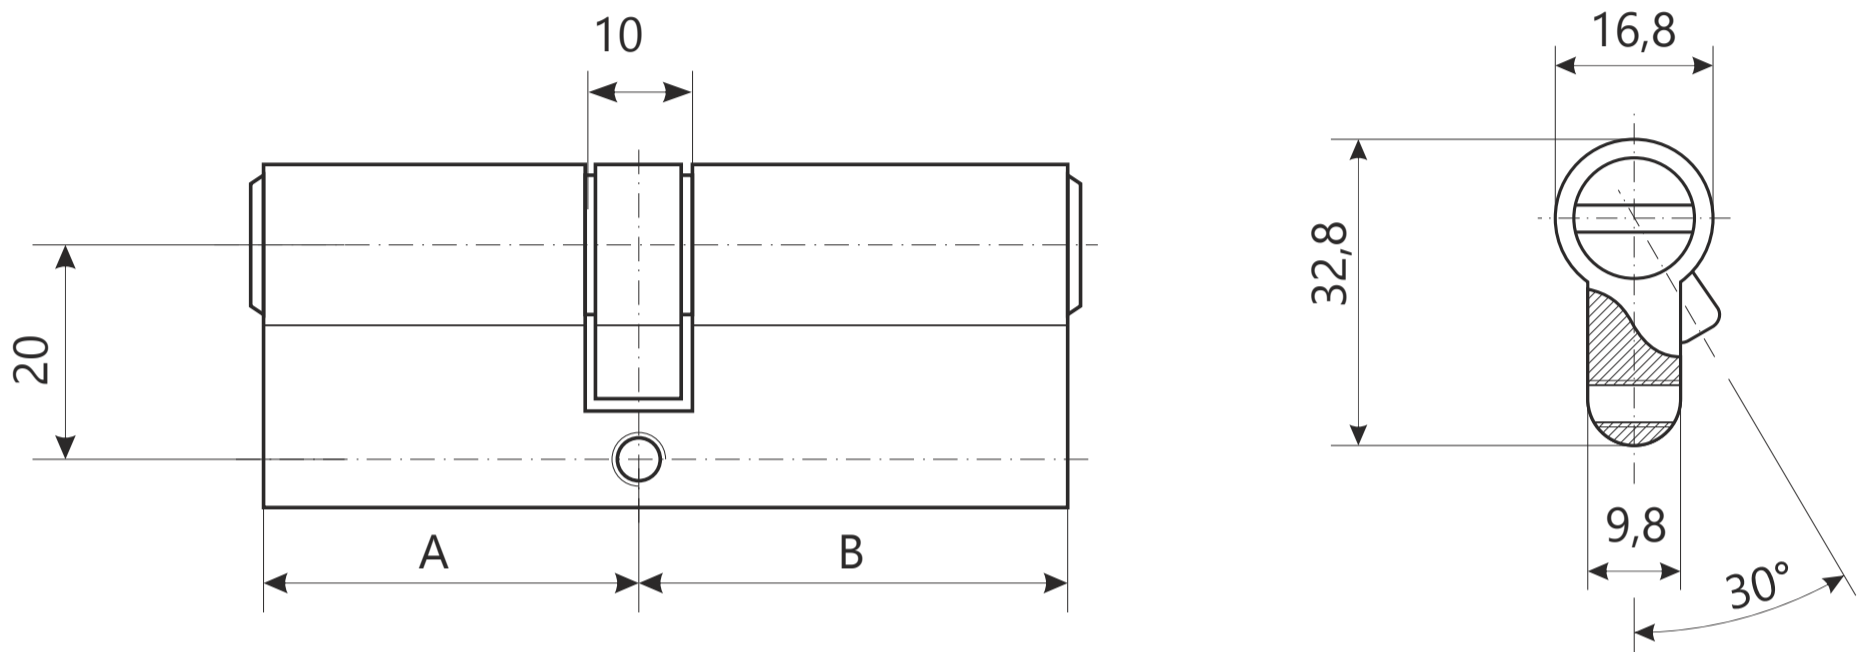

Цилиндровый механизм Avers ZM

Номенклатура	Размеры (АхВ)	Номенклатура	Размеры (АхВ)
ZM-60	30x30	ZM-80	40x40
ZM-70	35x35	ZM-90	45x45
ZM-70(30/40)	30x40	ZM-90(35/55)	35x55
ZM-80(35/45)	35x45	ZM-90(40/50)	40x50