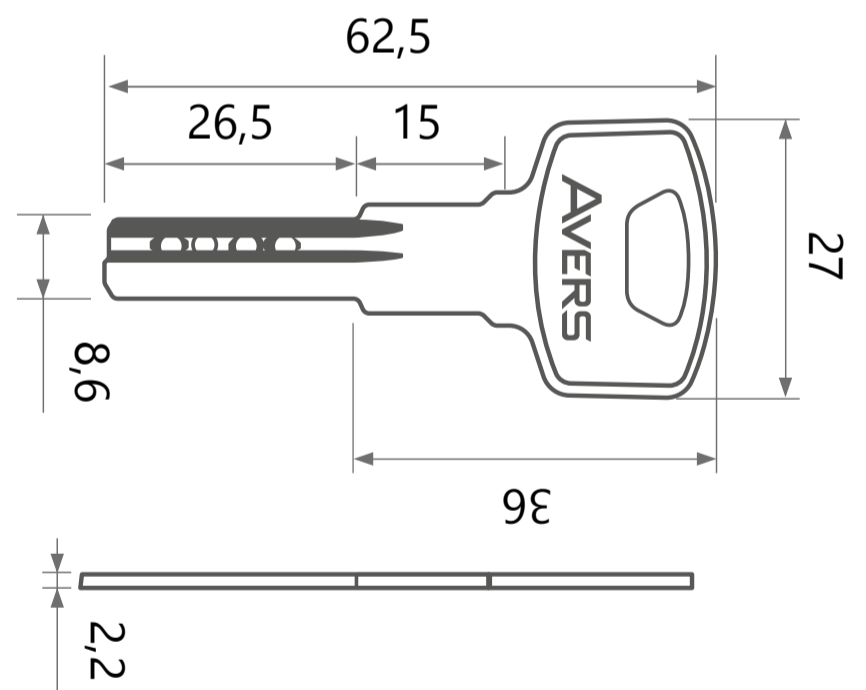

Цилиндровый механизм Avers ZM

Номенклатура	Размеры (АхВ)	Номенклатура	Размеры (АхВ)
ZM-60	30x30	ZM-80	40x40
ZM-70	35x35	ZM-90	45x45
ZM-70(30/40)	30x40	ZM-90(35/55)	35x55
ZM-80(35/45)	35x45	ZM-90(40/50)	40x50