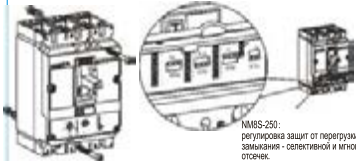

CHNT

Автоматический выключатель серии NM8 (S)

NM8-125	2P	Инструменты:	
NM8(S)-250	2P	2 (Ø16x65)	4 (Ø16x140)
	3P	2 (Ø16x65)	4 (Ø16x140)
	4P	4 (Ø16x65)	4 (Ø16x140)
NM8(S)-400	2P	2 (Ø16x75)	4 (Ø16x200)
	3P	2 (Ø16x75)	4 (Ø16x200)
	4P	4 (Ø16x75)	4 (Ø16x200)
NM8(S)-630	2P	4 (Ø16x90)	8 (Ø16x300)
	4P	4 (Ø16x90)	8 (Ø16x300)
NM8(S)-800	3P	4 (Ø16x140)	12 (Ø16x350)
	4P	4 (Ø16x140)	16 (Ø16x350)