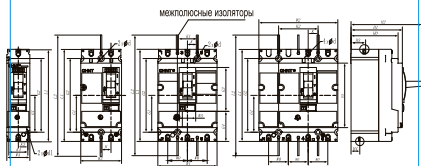

NM8(S)-800, 1250, 1600 (мм)