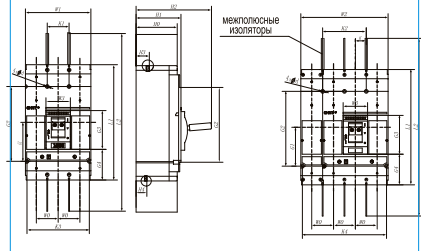

NM8(S)-800, 1250, 1600 (мм)