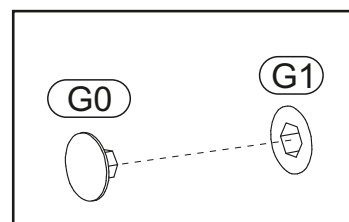

8 ▶

9 ▶

10 ▶

max.
10 кг.

max.
5 кг.

max.
20 кг.

Инструкция по эксплуатации.

Качество и комплектность изделия рекомендуется проверять в магазине при покупке в распакованном виде. Сборка изделия должна производиться в порядке, изложенном в настоящей инструкции. В процессе эксплуатации изделий необходимо периодически затягивать ослабленные винтовые соединения. В случае необходимости перемещения изделия по квартире перед его перестановкой, необходимо полностью освободить его от груза (матраца). Во избежание поломки имеющихся опор передвижение производить приподнимая изделие над уровнем пола. Запрещён прямой контакт с водой. Удаление пыли с изделий следует производить слегка влажной мягкой салфеткой. Во избежание коробления деталей и изменения цвета изделия следует избегать установки мебели на прямых солнечных лучах.