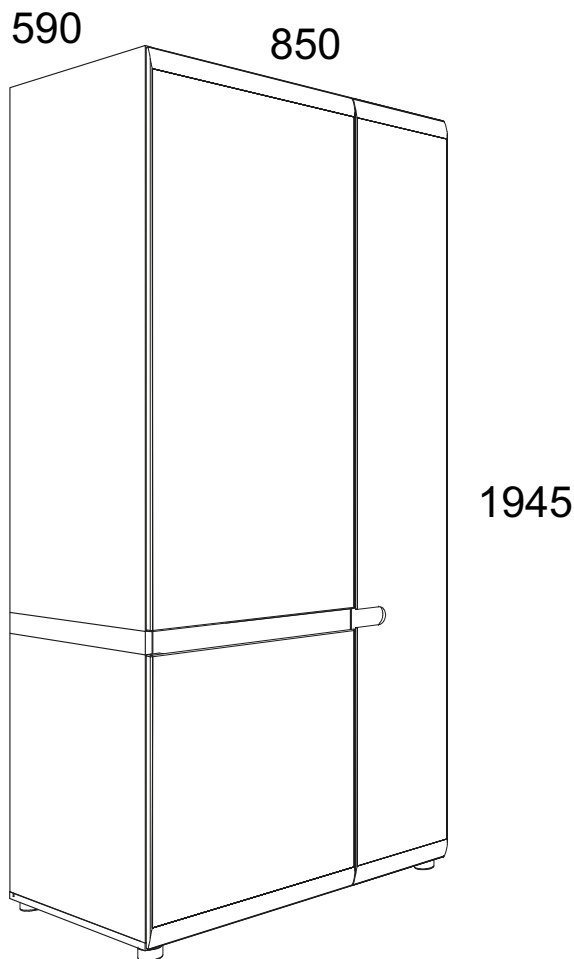

Инструкция по сборке

Набор модульной мебели «**LINATE**»

Шкаф 2D/ТУР 20А

АН-027.02.00.00

Дата изготовления

Штамп ОТК

ИООО « АНРЭКС »
Республика Беларусь, 224025
г.Брест, ул. Катин Бор, 119
тел/факс (+375162) 29-74-68

ЕАЭС№ ВУ/112 11.01. ТР025 018 03775
от 29.03.2018
по 28.03.2023

| | | |
|--|---|--|
| A1 x20 $\varnothing 8 \times 35$  | BC10 x6  | BC11 x6  |
| C1 x12 4 x 13  | D2 x4  | E0a x4  |
| E0b x6  | E1 x10  | F1 x10  |
| G0 x4  | G1 x4 $\varnothing 7 \times 50$  | I2 x1 4 x 16  |
| I10 x5 3,5 x 22  | J6 x10 4 x 30  | M x1  |
| N1 x2 3 x 16  | O15 x5  | P4 x2  |
| Q9 x1  | R4 x55 1,4 x 25  | Z1 x1 809  |

| | | | | | |
|-----------|------|-----|----|----|-----|
| 1 | 1904 | 570 | 16 | x1 | 2/2 |
| 2 | 1904 | 570 | 16 | x1 | 2/2 |
| 3 | 817 | 570 | 16 | x1 | 1/2 |
| 4 | 817 | 554 | 16 | x1 | 1/2 |
| 5 | 817 | 80 | 16 | x1 | 2/2 |
| 6 | 815 | 554 | 16 | x1 | 1/2 |
| 7 | 850 | 570 | 16 | x1 | 1/2 |
| 8 | 1240 | 543 | 19 | x1 | 1/2 |
| 9 | 527 | 100 | 16 | x1 | 2/2 |
| 10 | 626 | 543 | 19 | x1 | 1/2 |
| 11 | 1916 | 299 | 19 | x1 | 2/2 |
| 12 | 100 | 100 | 16 | x1 | 2/2 |
| 13 | 1914 | 844 | 3 | x1 | 2/2 |