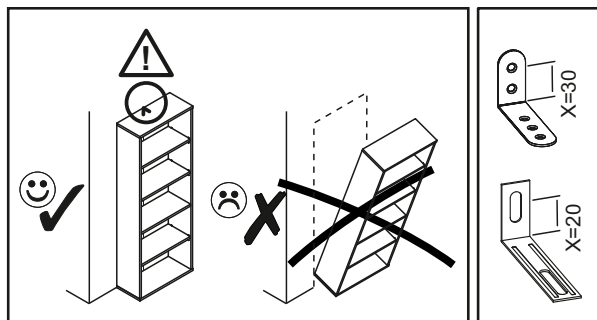

1 ▶

3

2 ▶

3 ▶

4 ▶

5 ▶

6 ▶

7 ▶

8 ▶

9 ▶

10 ▶

max.
10 кг.

max.
5 кг.

max.
20 кг.

Инструкция по эксплуатации.

Качество и комплектность изделия рекомендуется проверять в магазине при покупке в распакованном виде. Сборка изделия должна производиться в порядке, изложенном в настоящей инструкции. В процессе эксплуатации изделий необходимо периодически затягивать ослабленные винтовые соединения. В случае необходимости перемещения изделия по квартире перед его перестановкой, необходимо полностью освободить его от груза (матраца). Во избежание поломки имеющихся опор передвижение производить приподнимая изделие над уровнем пола. Запрещён прямой контакт с водой. Удаление пыли с изделий следует производить слегка влажной мягкой салфеткой. Во избежание коробления деталей и изменения цвета изделия следует избегать установки мебели на прямых солнечных лучах.