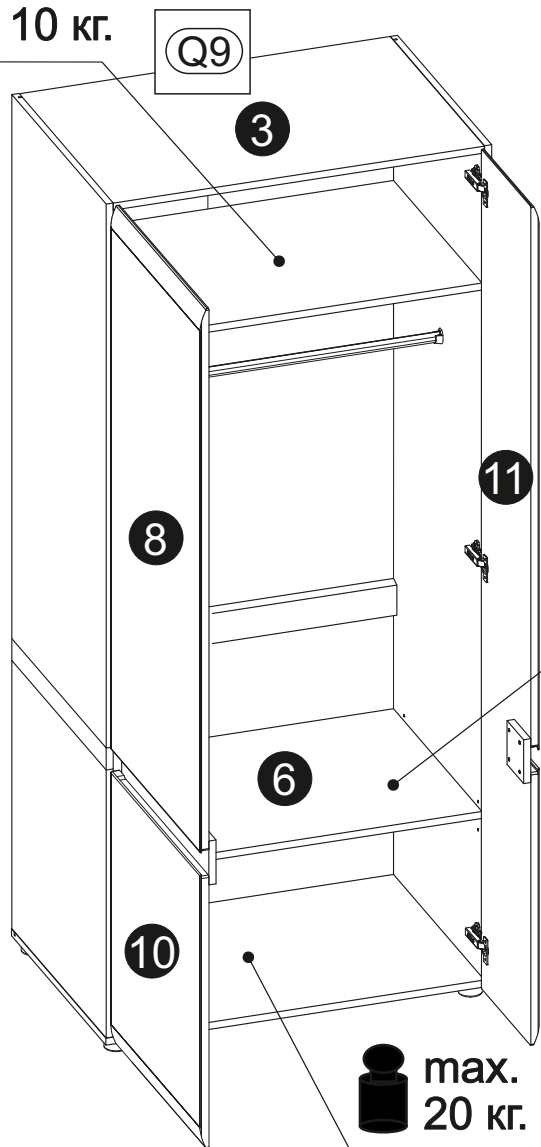

8 ▶

9 ▶

10 ▶

max.
10 кг.

max.
5 кг.

max.
20 кг.

Инструкция по эксплуатации.

Качество и комплектность изделия рекомендуется проверять в магазине при покупке в распакованном виде. Сборка изделия должна производиться в порядке, изложенном в настоящей инструкции. В процессе эксплуатации изделий необходимо периодически затягивать ослабленные винтовые соединения. В случае необходимости перемещения изделия по квартире перед его перестановкой, необходимо полностью освободить его от груза (матраца). Во избежание поломки имеющихся опор передвижение производить приподнимая изделие над уровнем пола. Запрещён прямой контакт с водой. Удаление пыли с изделий следует производить слегка влажной мягкой салфеткой. Во избежание коробления деталей и изменения цвета изделия следует избегать установки мебели на прямых солнечных лучах.