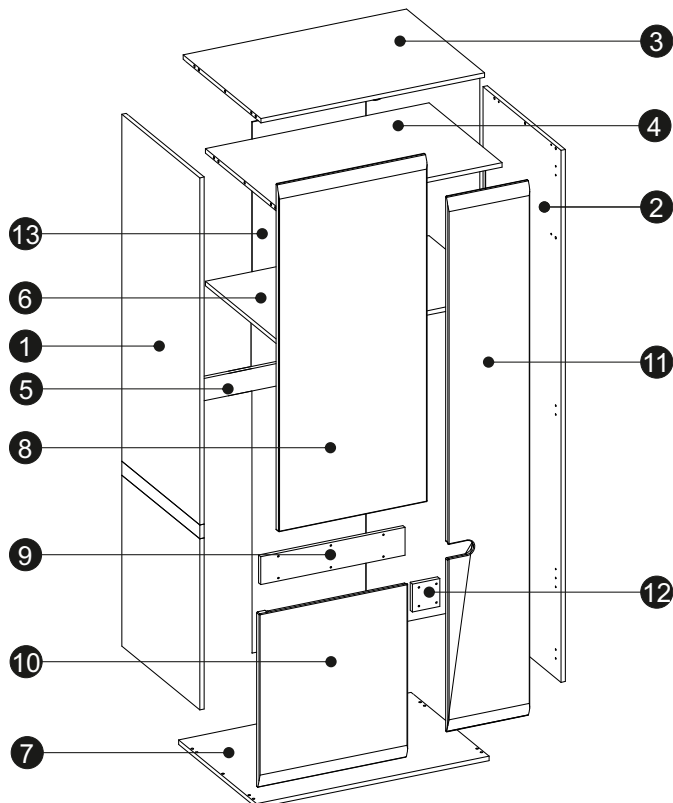

A1 x20 $\varnothing 8 \times 35$ 	BC10 x6 	BC11 x6
C1 x12 4 x 13 	D2 x4 	E0a x4
E0b x6 	E1 x10 	F1 x10
G0 x4 	G1 x4 $\varnothing 7 \times 50$ 	I2 x1 4 x 16
I10 x5 3,5 x 22 	J6 x10 4 x 30 	M x1
N1 x2 3 x 16 	O15 x5 	P4 x2
Q9 x1 	R4 x55 1,4 x 25 	Z1 x1 809

1	1904	570	16	x1	2/2
2	1904	570	16	x1	2/2
3	817	570	16	x1	1/2
4	817	554	16	x1	1/2
5	817	80	16	x1	2/2
6	815	554	16	x1	1/2
7	850	570	16	x1	1/2
8	1240	543	19	x1	1/2
9	527	100	16	x1	2/2
10	626	543	19	x1	1/2
11	1916	299	19	x1	2/2
12	100	100	16	x1	2/2
13	1914	844	3	x1	2/2