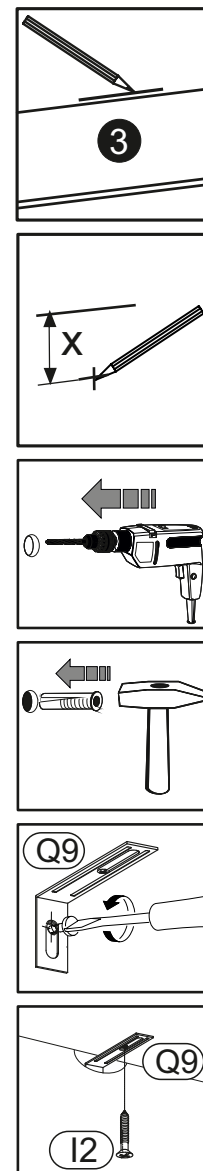

10 ▶

max.
10 кг.

max.
5 кг.

max.
20 кг.