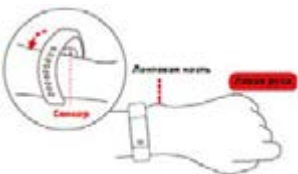

Фитнес-браслет RITMIX RFB-400

Инструкция по эксплуатации

Фитнес-браслет RITMIX выполнен в виде наручных часов и **предназначен для** отслеживания физических состояний организма. В перечень его возможностей входит измерение пульса, счетчик килокалорий, шагомер, будильник, отслеживающий фазы сна, и уведомление о приходящих сообщениях/звонках на ваш смартфон.

1. ПЕРВОЕ ЗНАКОМСТВО 1.1 Описание устройства

1.2 Как носить

- Носить браслет стоит на запястье ниже локтевой кости, крепко закрепив его с помощью регулировочных отверстий так, чтобы избежать лишних движений браслета.
- Сенсор должен располагаться в непосредственной близости от кожи.