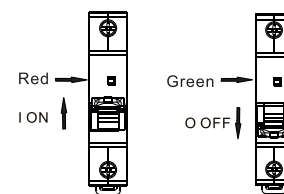

A**B**

TH35-7.5 DIN rail

**C**

		1 2
	Z2	
	L: 13mm	1 2
	S: (1-16)mm ²	
	2.5 N · m	

**E****D****CHINT**
CHINT ELECTRIC

Mounting Instructions
 Paigaldusjuhised
 инструкции за монтаж
 Instrukcja montażu
 Montageanleitung
 Инструкция по монтажу
 instructions de montage
 asennus-ja käyttöohjeet
 instruções de montagem
 Monteringsveiledning
 Montážní návod
 Istruzioni di montaggio