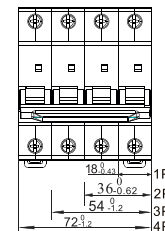

A**B**

TH35-7.5 DIN rail

**C**

		1 2
	Z2	
	L: 13mm	1 2
	S: (1-16)mm ²	
	2.5 N · m	

**E****D****CHINT**
CHINT ELECTRIC

Mounting Instructions
 Paigaldusjuhised
 инструкции за монтаж
 Instrukcja montażu
 Montageanleitung
 Инструкция по монтажу
 instructions de montage
 asennus-ja käyttöohjeet
 instruções de montagem
 Monteringsveiledning
 Montážní návod
 Istruzioni di montaggio