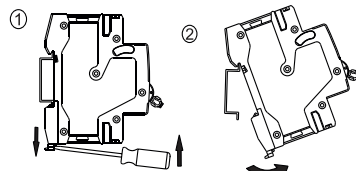

A**B**

TH35-7.5 DIN rail

**C**

		1 2
	Z2	
	L: 13mm	1 2
	S: (1-16)mm ²	
	2.5 N · m	

**E****D****CHINT**
CHINT ELECTRIC

Mounting Instructions
 Paigaldusjuhised
 инструкции за монтаж
 Instrukcja montażu
 Montageanleitung
 Инструкция по монтажу
 instructions de montage
 asennus-ja käyttöohjeet
 instruções de montagem
 Monteringsveiledning
 Montážní návod
 Istruzioni di montaggio