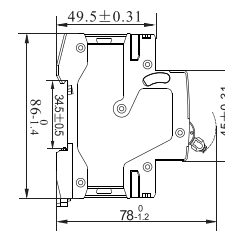

A**B**

TH35-7.5 DIN rail

**C**

		1 2
	Z2	
	L: 13mm	1 2
	S: (1-16)mm ²	
	2.5 N · m	

**E****D****CHINT**
CHINT ELECTRIC

Mounting Instructions
 Paigaldusjuhised
 инструкции за монтаж
 Instrukcja montażu
 Montageanleitung
 Инструкция по монтажу
 instructions de montage
 asennus-ja käyttöohjeet
 instruções de montagem
 Monteringsveiledning
 Montážní návod
 Istruzioni di montaggio