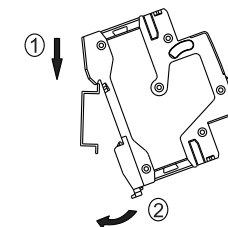

A**B**

TH35-7.5 DIN rail

**C**

		1 2
	Z2	
	L: 13mm	1 2
	S: (1-16)mm ²	
	2.5 N · m	

**E****D****CHINT**
CHINT ELECTRIC

Mounting Instructions
 Paigaldusjuhised
 инструкции за монтаж
 Instrukcja montażu
 Montageanleitung
 Инструкция по монтажу
 instructions de montage
 asennus-ja käyttöohjeet
 instruções de montagem
 Monteringsveiledning
 Montážní návod
 Istruzioni di montaggio