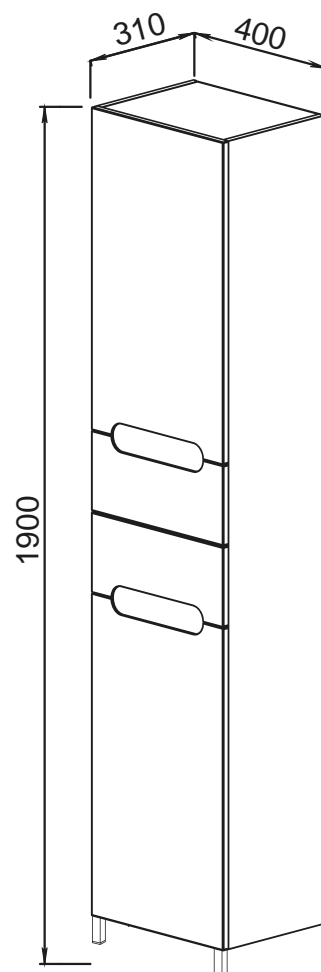

ANSI

Эмаль

Установка:
напольная

Цвет:
Белый

Боковые стенки —
ЛДСП + высокоглянцевая
эмаль, фасады —
МДФ + высокоглянцевая
эмаль

96.21 Полка зеркальная 55 Анси с розеткой, выключателем, светодиодной подсветкой и шкафом 550x165x700 (1 дверца)

96.22 Полка зеркальная 60 Анси с розеткой, выключателем, светодиодной подсветкой и шкафом 600x165x700 (1 дверца)

96.01 Тумба под умывальник 55 Анси 520x315x710 (2 дверцы)
Умывальник Cersania 55

96.02 Тумба под умывальник 60 Анси 557x336x710 (2 дверцы)
Умывальник Cersania 60

96.11 Пенал 40 Анси с корзиной 400x310x1800 (1 дверца, 2 ящика)

Умывальник Cersania 55 555x395 (Cersanit)

Умывальник Cersania 60 600x420 (Cersanit)