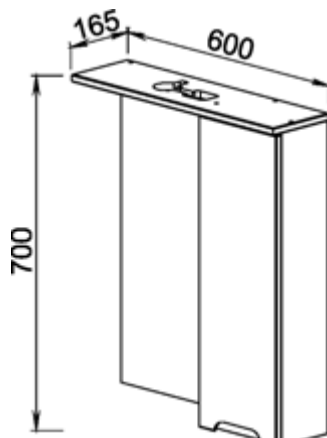

ANSI

Эмаль

Установка:
напольная

Цвет:
Белый

Боковые стенки —
ЛДСП + высокоглянцевая
эмаль, фасады —
МДФ + высокоглянцевая
эмаль

96.21 Полка зеркальная 55 Анси с розеткой, выключателем, светодиодной подсветкой и шкафом 550x165x700 (1 дверца)

96.22 Полка зеркальная 60 Анси с розеткой, выключателем, светодиодной подсветкой и шкафом 600x165x700 (1 дверца)

96.01 Тумба под умывальник 55 Анси 520x315x710 (2 дверцы)
Умывальник Cersania 55

96.02 Тумба под умывальник 60 Анси 557x336x710 (2 дверцы)
Умывальник Cersania 60

96.11 Пенал 40 Анси с корзиной 400x310x1800 (1 дверца, 2 ящика)

Умывальник Cersania 55 555x395 (Cersanit)

Умывальник Cersania 60 600x420 (Cersanit)