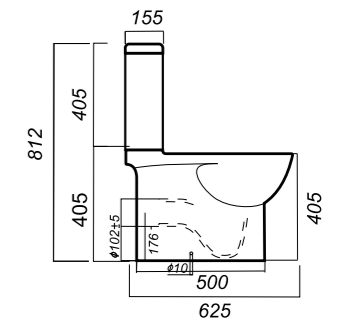

Комплектация:
чаша, бачок, сиденье, арматура, крепления

Способ монтажа: напольный

Крепление к полу: скрытое

Направление выпуска: универсальный

Скрытый выпуск: да

Ободковая чаша: да

Полочка антивсплеск: да

Объем бачка: 8 л

Тип смыва: каскадный

Покрытие: Sanita Crystal

Материал: фарфор

Арматура: Geberit

Сиденье: DINO PLAST

Система Clip UP: да

Система Soft close: да

Гофроупаковка: 1 шт

350 x 625 x 812

33.63