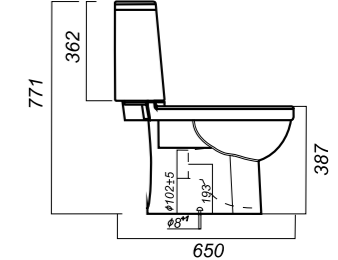

Арматура: Geberit

Сиденье: DINO PLAST

Система Clip UP: нет

Система Soft close: нет

Гофроупаковка: 1 шт

350 x 650 x 771

31.9

УНИТАЗ
NEXT LUXE SL DM
NXTSLCC01040622