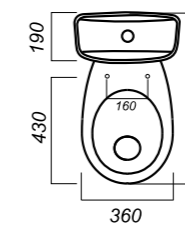

Комплектация:
чаша, бачок, сиденье, арматура, крепления

Способ монтажа: напольный

Крепление к полу: открытое

Направление выпуска: косой

Скрытый выпуск: нет

Ободковая чаша: да

Полочка антивсплеск: да

Объем бачка: 6 л

Тип смыва: каскадный

Покрытие: Sanita Crystal

Материал: фарфор

Арматура: Alcaplast

Сиденье: АВН

Микролифт: нет

Гофроупаковка: 1 шт

360 x 612 x 760

26