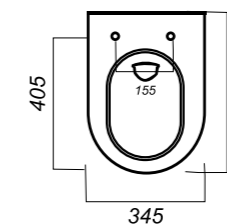

405 x 495 x 345

14.1

ОПИСАНИЕ ПРОДУКТА

ГАБАРИТЫ

ВЕС

ЧЕРТЕЖ

УНИТАЗ
RINGO
RNGSLWH0104

Комплектация:
унитаз, сиденье, крепления