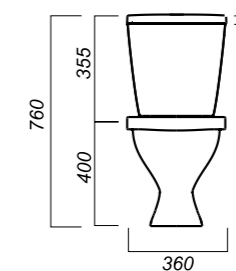

Комплектация:
чаша, бачок, сиденье, арматура, крепления

Способ монтажа: напольный

Крепление к полу: открытое

Направление выпуска: косой

Скрытый выпуск: нет

Ободковая чаша: да

Полочка антивсплеск: да

Объем бачка: 6 л

Тип смыва: каскадный

Покрытие: Sanita Crystal

Материал: фарфор

Арматура: Alcaplast

Сиденье: АВН

Микролифт: да

Гофроупаковка: 1 шт

360 x 615 x 760

26