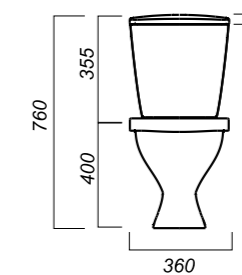

Полочка антивсплеск: да

Объем бачка: 6 л

Тип смыва: каскадный

Покрытие: Sanita Crystal

Материал: фарфор

Арматура: Alcaplast

Сиденье: АВН

Микролифт: нет

Гофроупаковка: 1 шт

360 x 612 x 760

26

КОМФОРТ

УНИТАЗ-КОМПАКТ
ЭТАЛОН
FRTSACC01030713

Комплектация:
чаша, бачок, сиденье, арматура, крепления

Способ монтажа: напольный

Крепление к полу: открытое