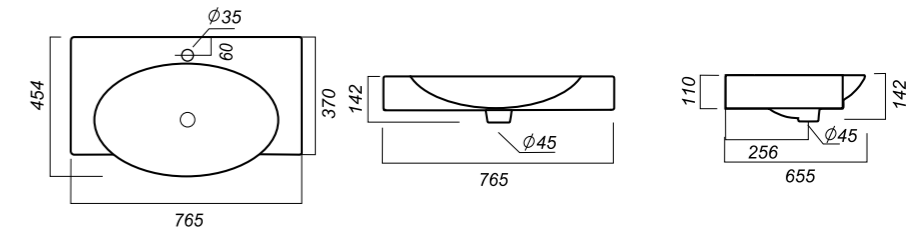

ОПИСАНИЕ ПРОДУКТА

ГАБАРИТЫ

ВЕС

ЧЕРТЕЖ

УМЫВАЛЬНИК
НА КРОНШТЕЙНАХ
INFINITY 76
INF76SLWB01KR

Способ монтажа:
на кронштейне
Материал:
фарфор, нержавеющая сталь

Комплектация:
умывальник, крепления,
кронштейн
Гофроупаковка: 1 шт

765 x 454 x 142

17.3