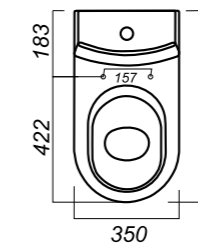

Гофроупаковка: 1 шт

350 x 650 x 771

31.9

УНИТАЗ
INFINITY SL DM
INFSLCC01040522

Комплектация:
чаша, бачок, сиденье, арматура, крепления

Способ монтажа: напольный

Крепление к полу: скрытое

Направление выпуска: универсальный