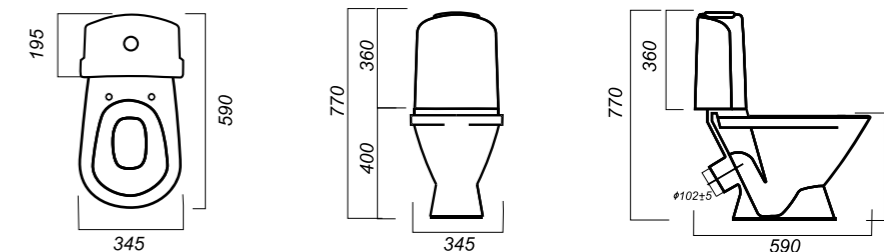

УНИТАЗ-КОМПАКТ
CLASSIC LUXE
CSCSLCC01070611

Комплектация:
чаша, бачок, сиденье, арматура, крепления

Способ монтажа: напольный

Крепление к полу: открытое
Направление выпуска: косой
Скрытый выпуск: нет
Ободковая чаша: да

Полочка антивсплеск: нет
Объем бачка: 8.5 л
Тип смыва: каскадный
Покрытие: Sanita Crystal
Материал: фарфор
Арматура: Geberit
Сиденье: полипласт
Система Clip UP: нет
Система Soft close: нет
Гофроупаковка: 1 шт

345 x 590 x 770

25.7