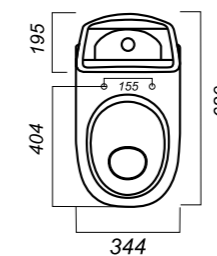

Комплектация:
чаша, бачок, сиденье, арматура,
крепления

Способ монтажа: напольный

Крепление к полу: скрытое
Направление выпуска: универсальный
Скрытый выпуск: да
Ободковая чаша: да

Полочка антивсплеск: да
Объем бачка: 8 л
Тип смыва: каскадный
Покрытие: Sanita Crystal
Материал: фарфор
Арматура: Geberit
Сиденье: DINO PLAST
Система Clip UP: да
Система Soft close: да
Гофроупаковка: 1 шт

344 x 620 x 780

31.3