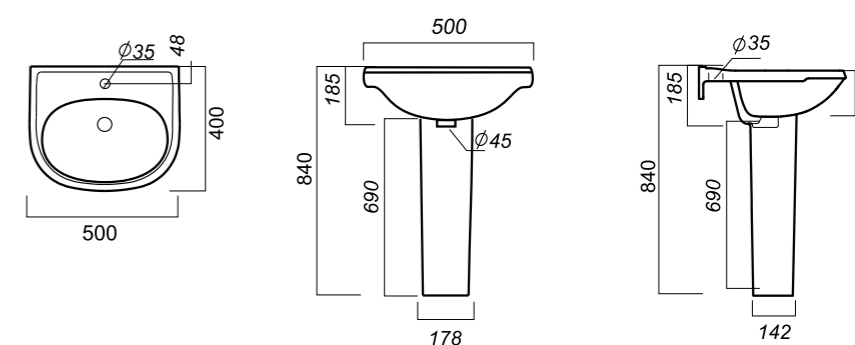

Комплектация:
умывальник, пьедестал,
кольцо перелива
Материал: фарфор

600 x 450 x 220
250 x 270 x 690

11.5

УМЫВАЛЬНИК
НА ПЬЕДЕСТАЛЕ
КОМФОРТ
CMFSAWB01

Способ монтажа:
подвесной для умывальника/напольный
для пьедестала
Гофроупаковка: 1 шт

Комплектация:
умывальник, пьедестал,
кольцо перелива
Материал: фарфор

500 x 400 x 185
178 x 142 x 690

9.6

УМЫВАЛЬНИК
НА ПЬЕДЕСТАЛЕ
ЭТАЛОН
ETL55SAWB01

Способ монтажа:
подвесной для умывальника/напольный
для пьедестала
Гофроупаковка: 1 шт