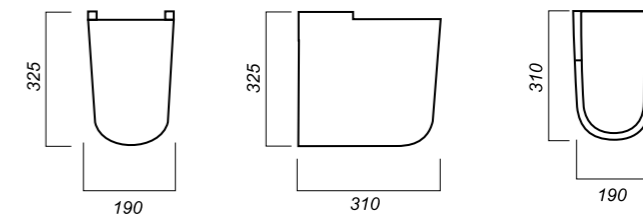

ПОЛУПЬЕДЕСТАЛ
BEST COLOR
BLACK
BSTSLSP02

Способ монтажа:
подвесной
Цвет:
Black

Комплектация:
полупьедестал
Материал: фарфор
Гофроупаковка: 1 шт

190 x 310 x 325

9