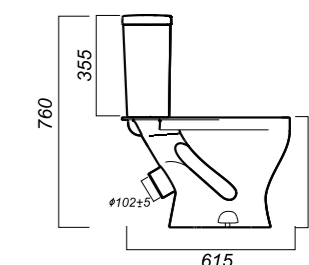

Комплектация:
чаша, бачок, сиденье, арматура, крепления

Способ монтажа: напольный

Крепление к полу: открытое

Направление выпуска: косой

Скрытый выпуск: нет

Ободковая чаша: да

Полочка антивсплеск: да

Объем бачка: 6 л

Тип смыва: каскадный

Покрытие: Sanita Crystal

Материал: фарфор

Арматура: Alcaplast

Сиденье: АВН

Микролифт: нет

Гофроупаковка: 1 шт

360 x 615 x 760

26