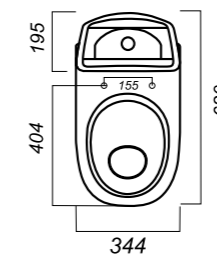

Комплектация:
чаша, бачок, сиденье, арматура,
крепления

Способ монтажа: напольный

Крепление к полу: скрытое
Направление выпуска: универсальный
Скрытый выпуск: да
Ободковая чаша: да

Полочка антивсплеск: да
Объем бачка: 8 л
Тип смыва: каскадный
Покрытие: Sanita Crystal
Материал: фарфор
Арматура: Geberit
Сиденье: DINO PLAST
Система Clip UP: да
Система Soft close: да
Гофроупаковка: 1 шт

344 x 620 x 780

31.3