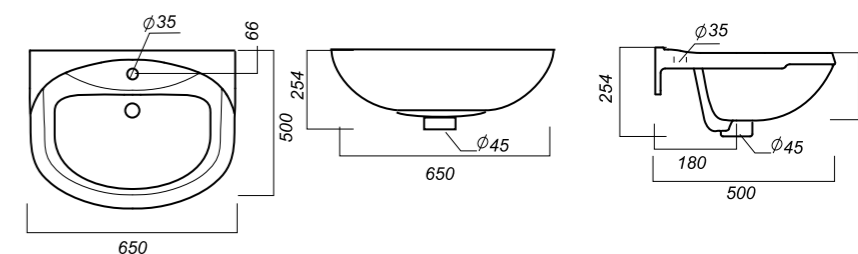

650 x 500 x 254

17

ОПИСАНИЕ ПРОДУКТА

ГАБАРИТЫ

ВЕС

ЧЕРТЕЖ

УМЫВАЛЬНИК
ИДЕАЛ 56
IDL56SAWB01

Способ монтажа:
кронштейн, тумба
Гофроупаковка: 1 шт