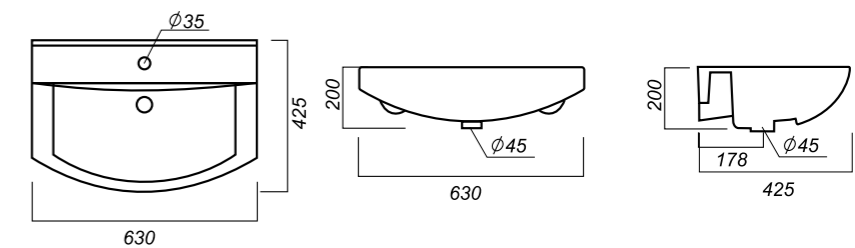

УМЫВАЛЬНИК
BEST 65
BST65SLWB01

Способ монтажа:
тумба
Гофроупаковка: 1 шт

Комплектация:
умывальник, заглушка
для перелива
Материал: фарфор

630 x 425 x 200

16.52