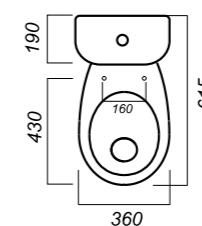

Комплектация:
чаша, бачок, сиденье, арматура, крепления

Способ монтажа: напольный

Крепление к полу: открытое

Направление выпуска: косой

Скрытый выпуск: нет

Ободковая чаша: да

Полочка антивсплеск: да

Объем бачка: 6 л

Тип смыва: каскадный

Покрытие: Sanita Crystal

Материал: фарфор

Арматура: Alcaplast

Сиденье: АВН

Микролифт: да

Гофроупаковка: 1 шт

360 x 615 x 760

26