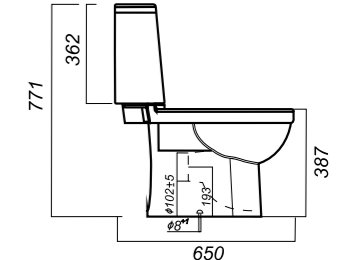

Гофроупаковка: 1 шт

350 x 650 x 771

31.9

УНИТАЗ
INFINITY SL DM
INFSLCC01040522

Комплектация:
чаша, бачок, сиденье, арматура, крепления

Способ монтажа: напольный

Крепление к полу: скрытое

Направление выпуска: универсальный