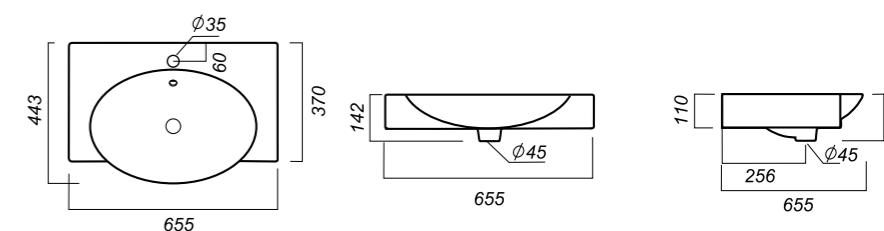

УМЫВАЛЬНИК
INFINITY 65
INF65SLWB01

Способ монтажа:
кронштейн, столешница, тумба
Гофроупаковка: 1 шт

Комплектация:
умывальник, крепления,
заглушка для перелива
Материал: фарфор

655 x 443 x 142

16.4