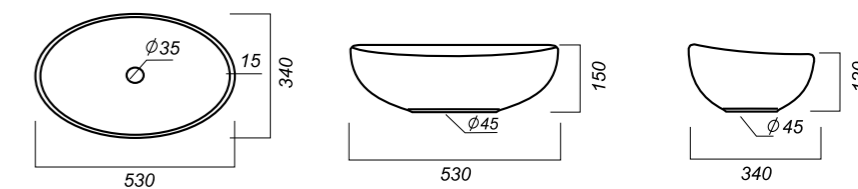

УМЫВАЛЬНИК
RINGO CUT
RNGSLWB01C

Способ монтажа:
столешница, тумба
Гофроупаковка: 1 шт

Комплектация:
умывальник
Материал: фарфор

530 x 340 x 150

9.97