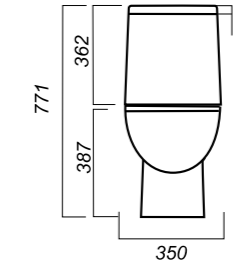

Гофроупаковка: 1 шт

350 x 650 x 771

31.9

УНИТАЗ
INFINITY SL DM
INFSLCC01040522

Комплектация:
чаша, бачок, сиденье, арматура, крепления

Способ монтажа: напольный

Крепление к полу: скрытое

Направление выпуска: универсальный