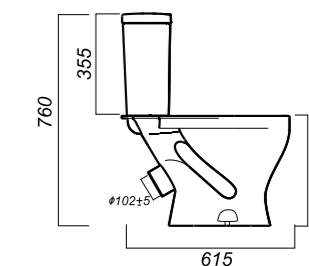

Комплектация:
чаша, бачок, сиденье, арматура, крепления

Способ монтажа: напольный

Крепление к полу: открытое

Направление выпуска: косой

Скрытый выпуск: нет

Ободковая чаша: да

Полочка антивсплеск: да

Объем бачка: 6 л

Тип смыва: каскадный

Покрытие: Sanita Crystal

Материал: фарфор

Арматура: Alcaplast

Сиденье: АВН

Микролифт: да

Гофроупаковка: 1 шт

360 x 615 x 760

26