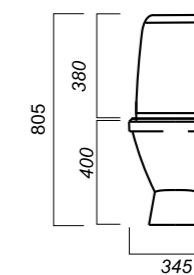

Комплектация:
чаша, бачок, сиденье, арматура, крепления

Способ монтажа: напольный

Крепление к полу: открытое

Направление выпуска: косой

Скрытый выпуск: нет

Ободковая чаша: да

Полочка антивсплеск: нет

Объем бачка: 6 л

Тип смыва: каскадный

Покрытие: Sanita Crystal

Материал: фарфор

Арматура: Уклад

Сиденье: Уклад

Микролифт: нет

Гофроупаковка: 1 шт

345 x 640 x 805

26.6