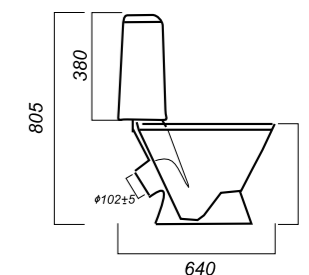

Комплектация:
чаша, бачок, сиденье, арматура, крепления

Способ монтажа: напольный

Крепление к полу: открытое

Направление выпуска: косой

Скрытый выпуск: нет

Ободковая чаша: да

Полочка антивсплеск: нет

Объем бачка: 6 л

Тип смыва: каскадный

Покрытие: Sanita Crystal

Материал: фарфор

Арматура: Уклад

Сиденье: Уклад

Микролифт: нет

Гофроупаковка: 1 шт

345 x 640 x 805

26.6