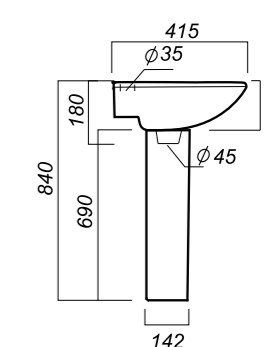

616 x 460 x 210
250 x 195 x 696

13.3

УМЫВАЛЬНИК
НА ПЬЕДЕСТАЛЕ
АТТИКА 55
ATC55SAWB01

Способ монтажа:
подвесной для умывальника/напольный
для пьедестала
Гофроупаковка: 1 шт

Комплектация:
умывальник, пьедестал,
кольцо перелива
Материал: фарфор

550 x 471 x 189
178 x 142 x 690

12

УМЫВАЛЬНИК
НА ПЬЕДЕСТАЛЕ
АТТИКА 48
ATC46SAWB01

Способ монтажа:
подвесной для умывальника/напольный
для пьедестала
Гофроупаковка: 1 шт

Комплектация:
умывальник, пьедестал,
кольцо перелива
Материал: фарфор

480 x 415 x 180
178 x 142 x 690

9

ОПИСАНИЕ ПРОДУКТА

ГАБАРИТЫ

ВЕС

ЧЕРТЕЖ

УМЫВАЛЬНИК
НА ПЬЕДЕСТАЛЕ
РОМАШКА
ROMSAWB01

Способ монтажа:
подвесной для умывальника/напольный
для пьедестала
Гофроупаковка: 1 шт