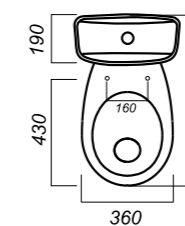

Комплектация:
чаша, бачок, сиденье, арматура, крепления

Способ монтажа: напольный

Крепление к полу: открытое

Направление выпуска: косой

Скрытый выпуск: нет

Ободковая чаша: да

Полочка антивсплеск: да

Объем бачка: 6 л

Тип смыва: каскадный

Покрытие: Sanita Crystal

Материал: фарфор

Арматура: Уклад

Сиденье: Уклад

Микролифт: нет

Гофроупаковка: 1 шт

360 x 612 x 760

26