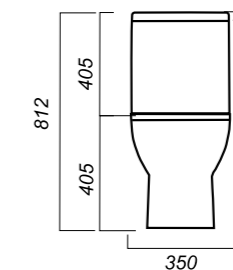

Комплектация:
чаша, бачок, сиденье, арматура, крепления

Способ монтажа: напольный

Крепление к полу: скрытое

Направление выпуска: универсальный

Скрытый выпуск: да

Ободковая чаша: да

Полочка антивсплеск: да

Объем бачка: 8 л

Тип смыва: каскадный

Покрытие: Sanita Crystal

Материал: фарфор

Арматура: Geberit

Сиденье: DINO PLAST

Система Clip UP: да

Система Soft close: да

Гофроупаковка: 1 шт

350 x 625 x 812

33.63