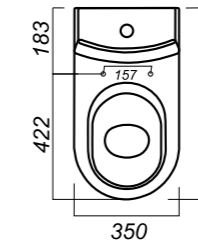

Комплектация:
чаша, бачок, сиденье, арматура, крепления

Способ монтажа: напольный

Крепление к полу: открытое

Направление выпуска: универсальный

Скрытый выпуск: да

Ободковая чаша: да

Полочка антивсплеск: нет

Объем бачка: 8 л

Тип смыва: каскадный

Покрытие: Sanita Crystal

Материал: фарфор

Арматура: Geberit

Сиденье: DINO PLAST

Система Clip UP: нет

Система Soft close: нет

Гофроупаковка: 1 шт

350 x 650 x 771

31.9