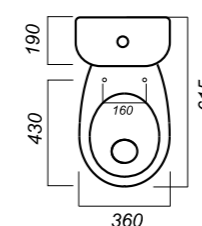

Арматура: Alcaplast

Сиденье: АВН

Микролифт: нет

Гофроупаковка: 1 шт

360 x 615 x 760

26

КОМФОРТ

УНИТАЗ-КОМПАКТ
ФОРМАТ
FRTSACC01030713