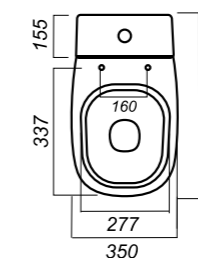

Комплектация:
чаша, бачок, сиденье, арматура, крепления

Способ монтажа: напольный

Крепление к полу: скрытое

Направление выпуска: универсальный

Скрытый выпуск: да

Ободковая чаша: да

Полочка антивсплеск: да

Объем бачка: 8 л

Тип смыва: каскадный

Покрытие: Sanita Crystal

Материал: фарфор

Арматура: Geberit

Сиденье: DINO PLAST

Система Clip UP: да

Система Soft close: да

Гофроупаковка: 1 шт

350 x 625 x 812

33.63