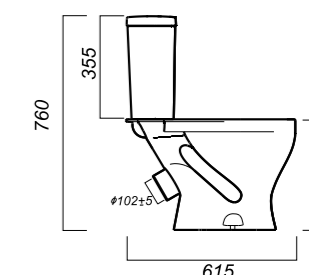

Комплектация:
чаша, бачок, сиденье, арматура, крепления

Способ монтажа: напольный

Крепление к полу: открытое

Направление выпуска: косой

Скрытый выпуск: нет

Ободковая чаша: да

Полочка антивсплеск: да

Объем бачка: 6 л

Тип смыва: каскадный

Покрытие: Sanita Crystal

Материал: фарфор

Арматура: Уклад

Сиденье: Уклад

Микролифт: нет

Гофроупаковка: 1 шт

360 x 612 x 760

26