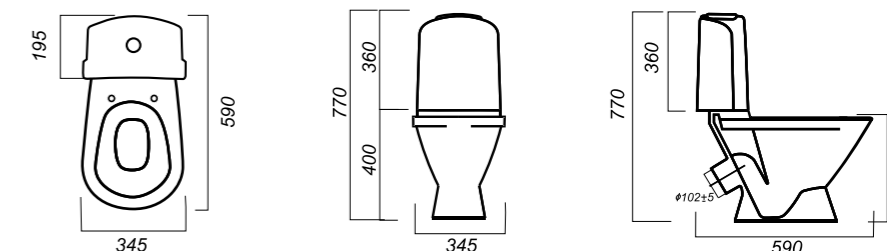

ОПИСАНИЕ ПРОДУКТА

ГАБАРИТЫ

ВЕС

ЧЕРТЕЖ

УНИТАЗ-КОМПАКТ
CLASSIC SL TM
CSCSLCC01060611

Комплектация:
чаша, бачок, сиденье, арматура, крепления

Способ монтажа: напольный

Крепление к полу: открытое
Направление выпуска: косой
Скрытый выпуск: нет
Ободковая чаша: да

Полочка антивсплеск: нет
Объем бачка: 8.5 л
Тип смыва: каскадный
Покрытие: Sanita Crystal
Материал: фарфор
Арматура: Geberit
Сиденье: полипласт
Система Clip UP: нет
Система Soft close: да
Гофроупаковка: 1 шт

345 x 590 x 770

25.7