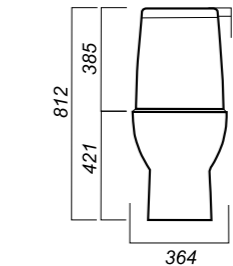

Сиденье: DINO PLAST

Система Clip UP: да

Система Soft close: да

Гофроупаковка: 1 шт

364 x 638 x 812

46.8

УНИТАЗ-КОМПАКТ
QUADRO
QDRSLCC01040522

Комплектация:
чаша, бачок, сиденье, арматура, крепления