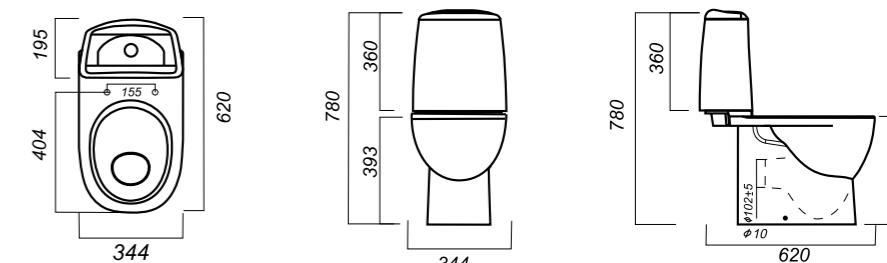

УНИТАЗ-КОМПАКТ
BEST SL DM
BSTSLCC04020522

Комплектация:
чаша, бачок, сиденье, арматура, крепления

Способ монтажа: напольный

Крепление к полу: скрытое
Направление выпуска: универсальный
Скрытый выпуск: да
Ободковая чаша: да

Полочка антивсплеск: да
Объем бачка: 8 л
Тип смыва: каскадный
Покрытие: Sanita Crystal
Материал: фарфор
Арматура: Geberit
Сиденье: DINO PLAST
Система Clip UP: да
Система Soft close: да
Гофроупаковка: 1 шт

344 x 620 x 780

31.3