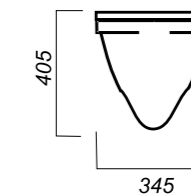

405 x 495 x 345

14.1

ОПИСАНИЕ ПРОДУКТА

ГАБАРИТЫ

ВЕС

ЧЕРТЕЖ

УНИТАЗ
RINGO
RNGSLWH0104

Комплектация:
унитаз, сиденье, крепления