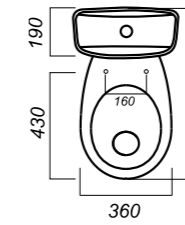

Арматура: Alcaplast

Сиденье: АВН

Микролифт: да

Гофроупаковка: 1 шт

360 x 612 x 760

26

ЭКОНОМ

УНИТАЗ-КОМПАКТ
КАМА
KMASACC01090111