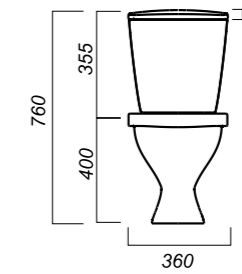

Направление выпуска: косой

Скрытый выпуск: нет

Ободковая чаша: да

Полочка антивсплеск: да

Объем бачка: 6 л

Тип смыва: каскадный

Покрытие: Sanita Crystal

Материал: фарфор

Арматура: Alcaplast

Сиденье: АВН

Микролифт: да

Гофроупаковка: 1 шт

360 x 612 x 760

26

ЭКОНОМ

УНИТАЗ-КОМПАКТ
КАМА
KMASACC01090111

Комплектация:
чаша, бачок, сиденье, арматура, крепления

Способ монтажа: напольный

Крепление к полу: открытое

Направление выпуска: косой

Скрытый выпуск: нет

Ободковая чаша: да

Полочка антивсплеск: нет

Объем бачка: 6 л