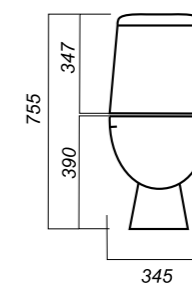

ОПИСАНИЕ ПРОДУКТА

ГАБАРИТЫ

ВЕС

ЧЕРТЕЖ

Комплектация:
чаша, бачок, сиденье, арматура, крепления

Способ монтажа: напольный

Крепление к полу: скрытое
Направление выпуска: универсальный
Скрытый выпуск: да
Ободковая чаша: да

Полочка антивсплеск: да
Объем бачка: 9 л
Тип смыва: каскадный
Покрытие: Sanita Crystal
Материал: фарфор
Арматура: Geberit
Сиденье: DINO PLAST
Система Clip UP: да
Система Soft close: да
Гофроупаковка: 1 шт

345 x 620 x 765

31.6

Комплектация:
чаша, бачок, сиденье, арматура, крепления

Способ монтажа: напольный

Крепление к полу: скрытое
Направление выпуска: универсальный
Скрытый выпуск: да
Ободковая чаша: да

Полочка антивсплеск: да
Объем бачка: 9 л
Тип смыва: каскадный
Покрытие: Sanita Crystal
Материал: фарфор
Арматура: Geberit
Сиденье: DINO PLAST
Система Clip UP: нет
Система Soft close: нет
Гофроупаковка: 1 шт

345 x 620 x 765

31.6

Комплектация:
чаша, бачок, сиденье, арматура, крепления

Способ монтажа: напольный

Крепление к полу: скрытое
Направление выпуска: универсальный
Скрытый выпуск: да
Ободковая чаша: да

Полочка антивсплеск: да
Объем бачка: 9 л
Тип смыва: каскадный
Покрытие: Sanita Crystal
Материал: фарфор
Арматура: Geberit
Сиденье: DINO PLAST
Система Clip UP: да
Система Soft close: да
Гофроупаковка: 1 шт

345 x 620 x 765

31.6

Комплектация:
чаша, бачок, сиденье, арматура, крепления

Способ монтажа: напольный

Крепление к полу: открытое
Направление выпуска: косой
Скрытый выпуск: нет
Ободковая чаша: да

Полочка антивсплеск: да
Объем бачка: 6 л
Тип смыва: каскадный
Покрытие: Sanita Crystal
Материал: фарфор
Арматура: Geberit
Сиденье: DINO PLAST
Система Clip UP: да
Система Soft close: да
Гофроупаковка: 1 шт

345 x 620 x 755

27