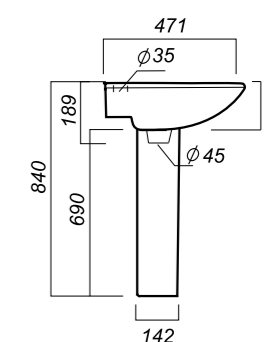

Способ монтажа:
подвесной для умывальника/напольный
для пьедестала
Гофроупаковка: 1 шт

Комплектация:
умывальник, пьедестал,
кольцо перелива
Материал: фарфор

550 x 471 x 189
178 x 142 x 690

12