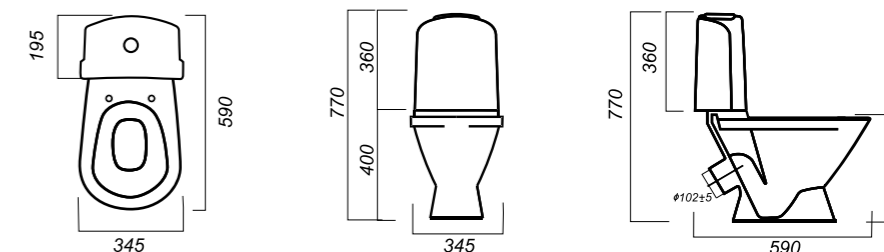

УНИТАЗ-КОМПАКТ
CLASSIC SL D
CSCSLCC01020611

Комплектация:
чаша, бачок, сиденье, арматура, крепления

Способ монтажа: напольный

Крепление к полу: открытое
Направление выпуска: косой
Скрытый выпуск: нет
Ободковая чаша: да

Полочка антивсплеск: нет
Объем бачка: 8.5 л
Тип смыва: каскадный
Покрытие: Sanita Crystal
Материал: фарфор
Арматура: Geberit
Сиденье: DINO PLAST
Система Clip UP: нет
Система Soft close: нет
Гофроупаковка: 1 шт

345 x 590 x 770

25.7