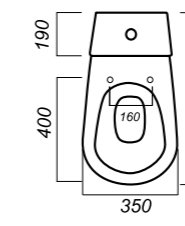

Комплектация:
чаша, бачок, сиденье, арматура, крепления

Способ монтажа: напольный

Крепление к полу: открытое

Направление выпуска: косой

Скрытый выпуск: нет

Ободковая чаша: да

Полочка антивсплеск: нет

Объем бачка: 6 л

Тип смыва: каскадный

Покрытие: Sanita Crystal

Материал: фарфор

Арматура: Уклад

Сиденье: Уклад

Микролифт: нет

Гофроупаковка: 1 шт

345 x 640 x 805

26.6