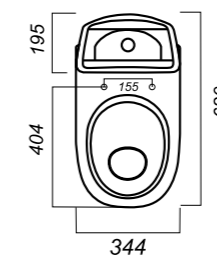

Комплектация:
чаша, бачок, сиденье, арматура,
крепления

Способ монтажа: напольный

Крепление к полу: скрытое
Направление выпуска: универсальный
Скрытый выпуск: да
Ободковая чаша: да

Полочка антивсплеск: да
Объем бачка: 8 л
Тип смыва: каскадный
Покрытие: Sanita Crystal
Материал: фарфор
Арматура: Geberit
Сиденье: DINO PLAST
Система Clip UP: да
Система Soft close: да
Гофроупаковка: 1 шт

344 x 620 x 780

31.3