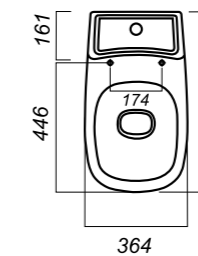

Сиденье: DINO PLAST

Система Clip UP: да

Система Soft close: да

Гофроупаковка: 1 шт

364 x 638 x 812

46.8

УНИТАЗ-КОМПАКТ
QUADRO
QDRSLCC01040522

Комплектация:
чаша, бачок, сиденье, арматура, крепления