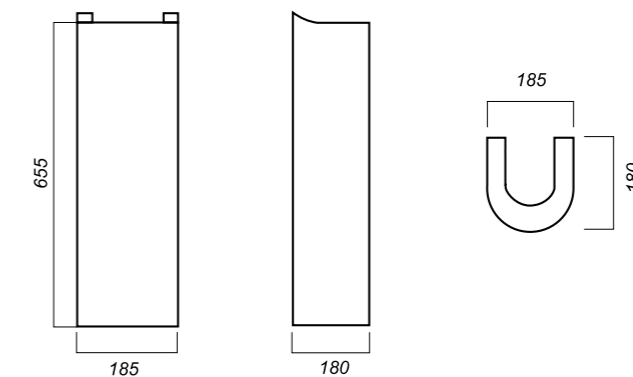

647 x 482 x 202
157 x 157 x 690

25.2

ПЬЕДЕСТАЛ
BEST
BSTSLPD01

Способ монтажа:
напольный
Гофроупаковка: 1 шт

Комплектация:
пьедестал
Материал: фарфор

185 x 180 x 655

7.7

	ОПИСАНИЕ ПРОДУКТА	ГАБАРИТЫ	ВЕС	ЧЕРТЕЖ
<p>ПЬЕДЕСТАЛ CLASSIC LUXE CSCSLPD01</p> 	<p>Способ монтажа: напольный</p> <p>Гофроупаковка: 1 шт</p>	<p>Комплектация: пьедестал</p> <p>Материал: фарфор</p>	<p>190 x 168 x 690</p> <p>7.7</p>	
<p>ПЬЕДЕСТАЛ ART ARTSLPD01</p> 	<p>Способ монтажа: напольный</p> <p>Гофроупаковка: 1 шт</p>	<p>Комплектация: пьедестал</p> <p>Материал: фарфор</p>	<p>185 x 180 x 655</p> <p>9.8</p>	
<p>ПЬЕДЕСТАЛ ART FLORA ARTSLPD10</p> 	<p>Способ монтажа: напольный</p> <p>Гофроупаковка: 1 шт</p>	<p>Комплектация: пьедестал</p> <p>Материал: фарфор</p>	<p>185 x 180 x 655</p> <p>9.8</p>	
<p>УМЫВАЛЬНИК НА ПЬЕДЕСТАЛЕ/ ПОЛУПЬЕДЕСТАЛЕ BEST BSTSLWB01</p> 	<p>Способ монтажа: подвесной для умывальника, полупьедестала/напольный для пьедестала</p> <p>Гофроупаковка: 1 шт</p>	<p>Комплектация: умывальник, пьедестал/ полупьедестал, заглушка для перелива</p> <p>Материал: фарфор</p>	<p>558 x 448 x 174 194 x 310 x 325</p> <p>19.4</p>	