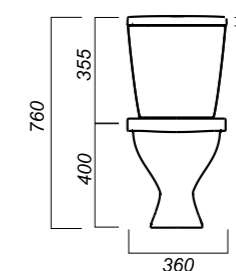

Направление выпуска: косой

Скрытый выпуск: нет

Ободковая чаша: да

Полочка антивсплеск: да

Объем бачка: 6 л

Тип смыва: каскадный

Покрытие: Sanita Crystal

Материал: фарфор

Арматура: Alcaplast

Сиденье: АВН

Микролифт: нет

Гофроупаковка: 1 шт

360 x 615 x 760

26

КОМФОРТ

УНИТАЗ-КОМПАКТ
ФОРМАТ
FRTSACC01030713

Комплектация:
чаша, бачок, сиденье, арматура, крепления

Способ монтажа: напольный

Крепление к полу: открытое

Направление выпуска: косой

Скрытый выпуск: нет

Ободковая чаша: да

Полочка антивсплеск: да

Объем бачка: 6 л