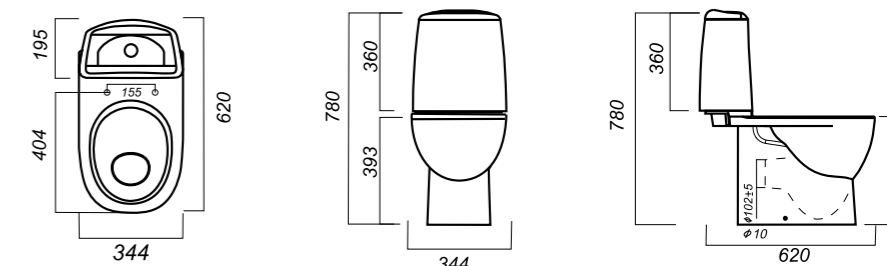

УНИТАЗ-КОМПАКТ
BEST SL D
BSTSLCC01020522

Комплектация:
чаша, бачок, сиденье, арматура, крепления

Способ монтажа: напольный

Крепление к полу: скрытое
Направление выпуска: универсальный
Скрытый выпуск: да
Ободковая чаша: да

Полочка антивсплеск: да
Объем бачка: 8 л
Тип смыва: каскадный
Покрытие: Sanita Crystal
Материал: фарфор
Арматура: Geberit
Сиденье: DINO PLAST
Система Clip UP: нет
Система Soft close: нет
Гофроупаковка: 1 шт

344 x 620 x 780

31.3