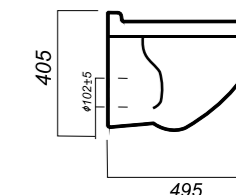

405 x 495 x 345

14.1

ОПИСАНИЕ ПРОДУКТА

ГАБАРИТЫ

ВЕС

ЧЕРТЕЖ

УНИТАЗ
RINGO
RNGSLWH0104

Комплектация:
унитаз, сиденье, крепления