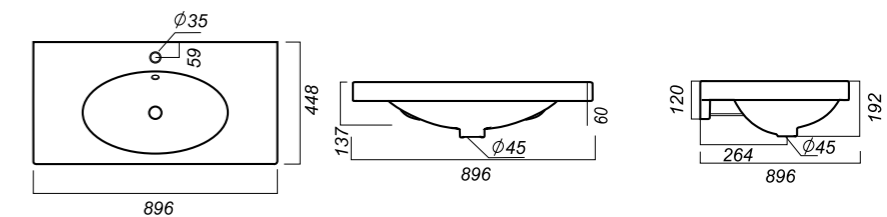

896 x 448 x 192

22.4

ОПИСАНИЕ ПРОДУКТА

ГАБАРИТЫ

ВЕС

ЧЕРТЕЖ

УМЫВАЛЬНИК
NEXT 60 GREEK
NXT60SLWB11

Способ монтажа:
кронштейн, столешница, тумба