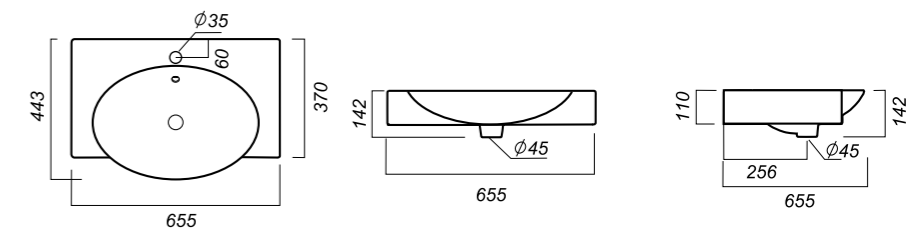

УМЫВАЛЬНИК
НА КРОНШТЕЙНАХ
INFINITY 65
INF65SLWB01KR

Способ монтажа:
на кронштейне
Материал:
фарфор, нержавеющая сталь

Комплектация:
умывальник, заглушка
для перелива, крепления,
кронштейн
Гофроупаковка: 1 шт

655 x 443 x 142

16.4