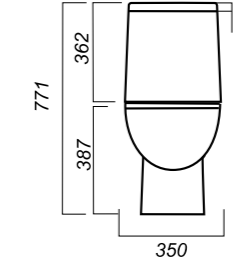

Комплектация:
чаша, бачок, сиденье, арматура, крепления

Способ монтажа: напольный

Крепление к полу: открытое

Направление выпуска: универсальный

Скрытый выпуск: да

Ободковая чаша: да

Полочка антивсплеск: нет

Объем бачка: 8 л

Тип смыва: каскадный

Покрытие: Sanita Crystal

Материал: фарфор

Арматура: Geberit

Сиденье: DINO PLAST

Система Clip UP: нет

Система Soft close: нет

Гофроупаковка: 1 шт

350 x 650 x 771

31.9