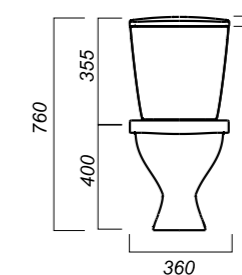

Способ монтажа: напольный

Крепление к полу: открытое

Направление выпуска: косой

Скрытый выпуск: нет

Ободковая чаша: да

Полочка антивсплеск: да

Объем бачка: 6 л

Тип смыва: каскадный

Покрытие: Sanita Crystal

Материал: фарфор

Арматура: Уклад

Сиденье: Уклад

Микролифт: нет

Гофроупаковка: 1 шт

360 x 612 x 760

26