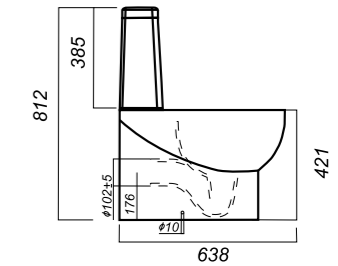

Сиденье: DINO PLAST

Система Clip UP: да

Система Soft close: да

Гофроупаковка: 1 шт

364 x 638 x 812

46.8

УНИТАЗ-КОМПАКТ
QUADRO
QDRSLCC01040522

Комплектация:
чаша, бачок, сиденье, арматура, крепления