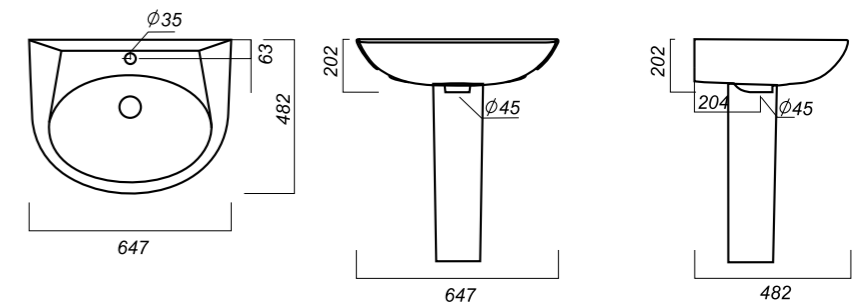

647 x 482 x 202
157 x 157 x 690

25.2

ПЬЕДЕСТАЛ
BEST
BSTSLPD01

Способ монтажа:
напольный
Гофроупаковка: 1 шт

Комплектация:
пьедестал
Материал: фарфор

185 x 180 x 655

7.7

	ОПИСАНИЕ ПРОДУКТА	ГАБАРИТЫ	ВЕС	ЧЕРТЕЖ
<p>ПЬЕДЕСТАЛ CLASSIC LUXE CSCSLPD01</p> 	<p>Способ монтажа: напольный</p> <p>Гофроупаковка: 1 шт</p>	<p>Комплектация: пьедестал</p> <p>Материал: фарфор</p>	<p>190 x 168 x 690</p> <p>7.7</p>	
<p>ПЬЕДЕСТАЛ ART ARTSLPD01</p> 	<p>Способ монтажа: напольный</p> <p>Гофроупаковка: 1 шт</p>	<p>Комплектация: пьедестал</p> <p>Материал: фарфор</p>	<p>185 x 180 x 655</p> <p>9.8</p>	
<p>ПЬЕДЕСТАЛ ART FLORA ARTSLPD10</p> 	<p>Способ монтажа: напольный</p> <p>Гофроупаковка: 1 шт</p>	<p>Комплектация: пьедестал</p> <p>Материал: фарфор</p>	<p>185 x 180 x 655</p> <p>9.8</p>	
<p>УМЫВАЛЬНИК НА ПЬЕДЕСТАЛЕ/ ПОЛУПЬЕДЕСТАЛЕ BEST BSTSLWB01</p> 	<p>Способ монтажа: подвесной для умывальника, полупьедестала/напольный для пьедестала</p> <p>Гофроупаковка: 1 шт</p>	<p>Комплектация: умывальник, пьедестал/ полупьедестал, заглушка для перелива</p> <p>Материал: фарфор</p>	<p>558 x 448 x 174 194 x 310 x 325</p> <p>19.4</p>	