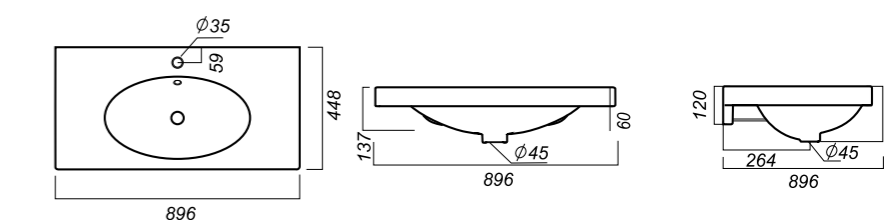

УМЫВАЛЬНИК
NEXT 90
NXT90SLWB01

Способ монтажа:
столешница, тумба
Гофроупаковка: 1 шт

Комплектация:
умывальник, крепления,
заглушка для перелива
Материал: фарфор

896 x 448 x 192

22.4