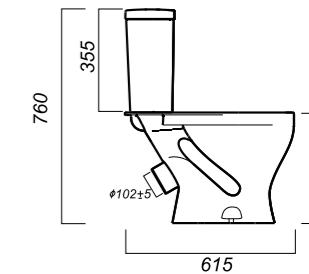

Комплектация:
чаша, бачок, сиденье, арматура, крепления

Способ монтажа: напольный

Крепление к полу: открытое

Направление выпуска: косой

Скрытый выпуск: нет

Ободковая чаша: да

Полочка антивсплеск: да

Объем бачка: 6 л

Тип смыва: каскадный

Покрытие: Sanita Crystal

Материал: фарфор

Арматура: Alcaplast

Сиденье: АВН

Микролифт: да

Гофроупаковка: 1 шт

360 x 612 x 760

26