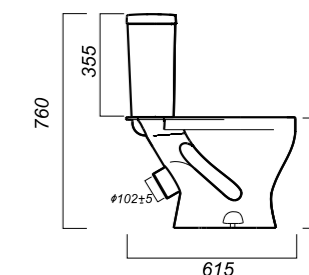

Комплектация:
чаша, бачок, сиденье, арматура, крепления

Способ монтажа: напольный

Крепление к полу: открытое

Направление выпуска: косой

Скрытый выпуск: нет

Ободковая чаша: да

Полочка антивсплеск: да

Объем бачка: 6 л

Тип смыва: каскадный

Покрытие: Sanita Crystal

Материал: фарфор

Арматура: Alcaplast

Сиденье: АВН

Микролифт: нет

Гофроупаковка: 1 шт

360 x 612 x 760

26