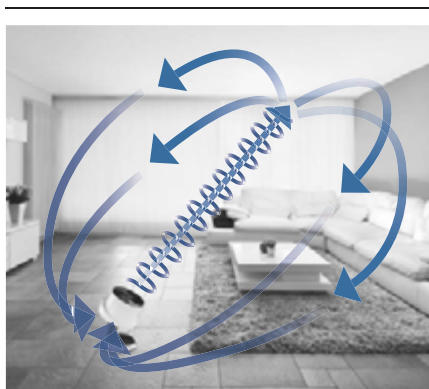

Мощная струя воздуха.