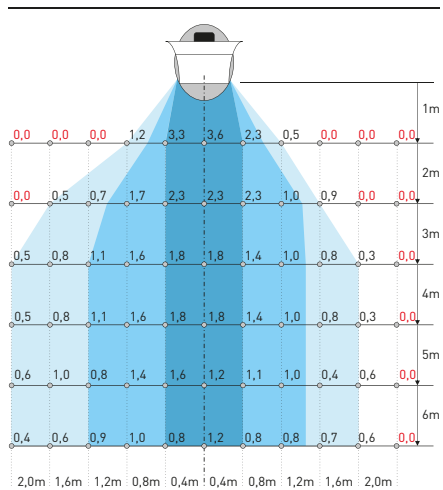

Расстояние / скорость воздуха (м/с).
Данные приведены при температуре окружающего воздуха 25,3°С.