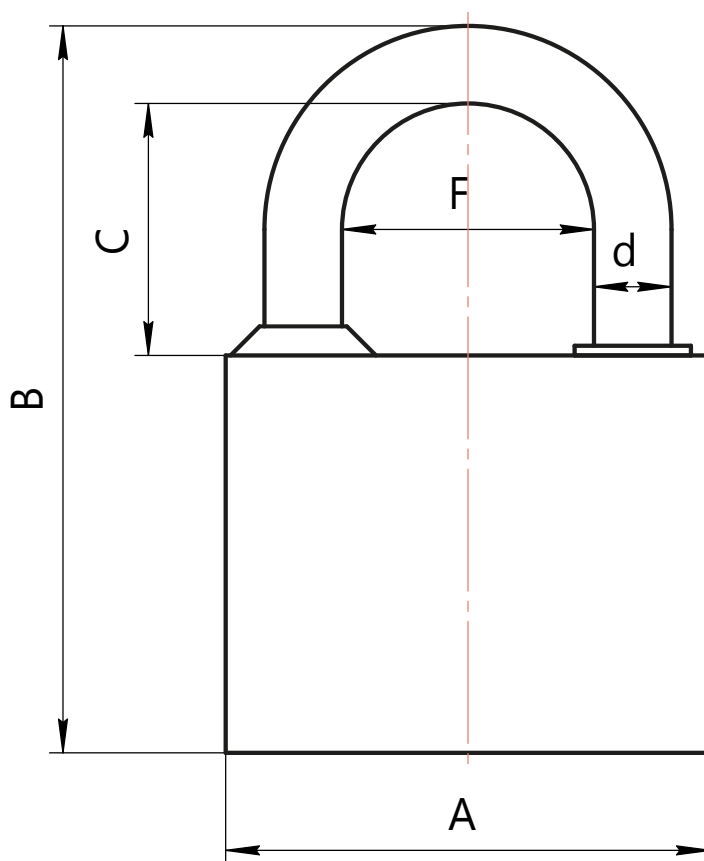

## Замок навесной Арекс PD-03-XX

| Модель   | A, мм | B, мм | C, мм | d, мм | F, мм |
|----------|-------|-------|-------|-------|-------|
| PD-03-30 | 30    | 50    | 18    | 5     | 16    |
| PD-03-40 | 40    | 60    | 21    | 6     | 20    |
| PD-03-50 | 50    | 73,5  | 27,5  | 8     | 26    |
| PD-03-60 | 60    | 92    | 32    | 9     | 32    |
| PD-03-75 | 70    | 98,5  | 44    | 10    | 40    |