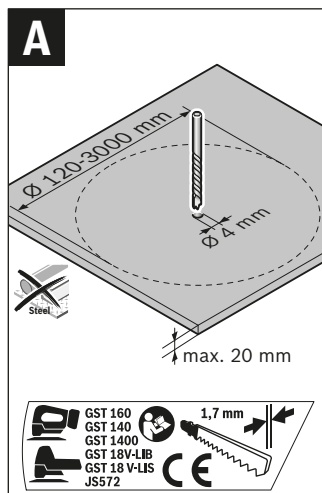

KS 3000

1 600 A00 1FR

www.bosch-pt.com
2 609 932 893 (2013.12) T / 2 XXX

Robert Bosch GmbH
Power Tools Division
70745 Leinfelden-Echterdingen
Germany

2 609 932 893

 **BOSCH**

2 |

2 609 932 893 | (19.12.13)