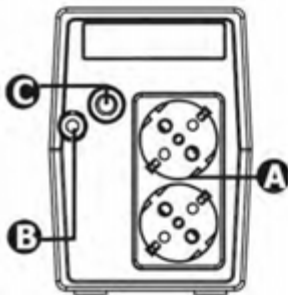

МОДЕЛЬ	A400	A650	A850
МОЩНОСТЬ	400VA/240W	650VA/360W	850VA/480W
Входное напряжение	230VAC		
Диапазон входного напряжения	140-300 VAC		
Регулировка выходного напряжения	230 VAC $\pm$ 10 % (в режиме батареи)		
Время переключения	типичное 4-8 мс		
Форма волны	Моделированная синусоида		
Тип батареи и кол-во	12V/4.5Ahx1	12V/7Ahx1	12V/9Ahx1
Время заряда	6 часов восстанавливает 90% ёмкости		
Размеры (ГxШxВ)	279 x 101 x 142 мм		
Вес нетто (кг)	3.55	4.2	4.9
Влажность	0-90% RH @ 0-40°C (без конденсации)		
Уровень шума	Менее 40дБ		
Выход	Стандартные евророзетки x2		

МОДЕЛЬ	A1000	A1500	A2000
МОЩНОСТЬ	1KVA/600W	1.5KVA/900W	2KVA/1200W
Входное напряжение	230 VAC		
Диапазон входного напряжения	140-300 VAC		
Регулировка выходного напряжения	230 VAC $\pm$ 10 % (в режиме батареи)		
Время переключения	типичное 4-8 мс		
Форма волны	Моделированная синусоида		
Тип батареи и кол-во	12V/7Ah x 2	12V/9Ah x 2	12V/9Ah x 2
Время заряда	6 часов восстанавливает 90% ёмкости		
Размеры (ГxШxВ)	320 x 130 x 182		
Вес нетто (кг)	8.2	10.4	11
Влажность	0-90% RH @ 0-40°C (без конденсации)		
Уровень шума	Менее 40дБ		
Выход	Стандартные евророзетки x4		

*Спецификация может быть изменена без предварительного уведомления.

400VA/650VA/850VA