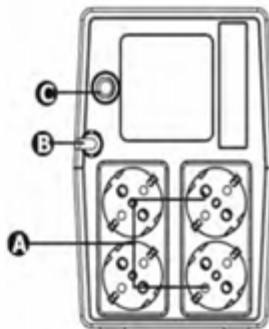

1000VA/1500VA/2000VA