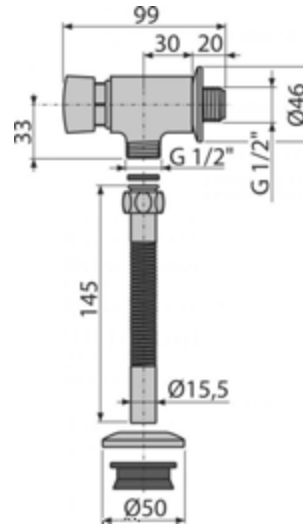

ATS001

Кнопочный сливной вентиль для писсуара

**Область применения**

Для писсуаров с подачей воды для смыва сверху

Свойства

- Комплект для подключения к санитарной керамике
- Материал: хромированный металл

Содержание комплекта

- Обрамление металлическое 2 шт.
- Комплект прокладок
- Корпус сливного вентиля
- Трубка для подключения к писсуару

Код заказа, Логистическая информация

Код	EAN	Вес (шт упаковка паллета)	Размеры (шт упаковка)	Количество (упаковка паллета)
ATS001	8594045931525	0,4382 10,3780 310,5840 кг	150x55x100 390x240x300 MM	20 560 шт

Гарантии

2/3 лет

Таможенный код

84818019

Технические параметры

- Длительность смыва 8 s
- Объем смыва при 0,4 МПа 1,5 l