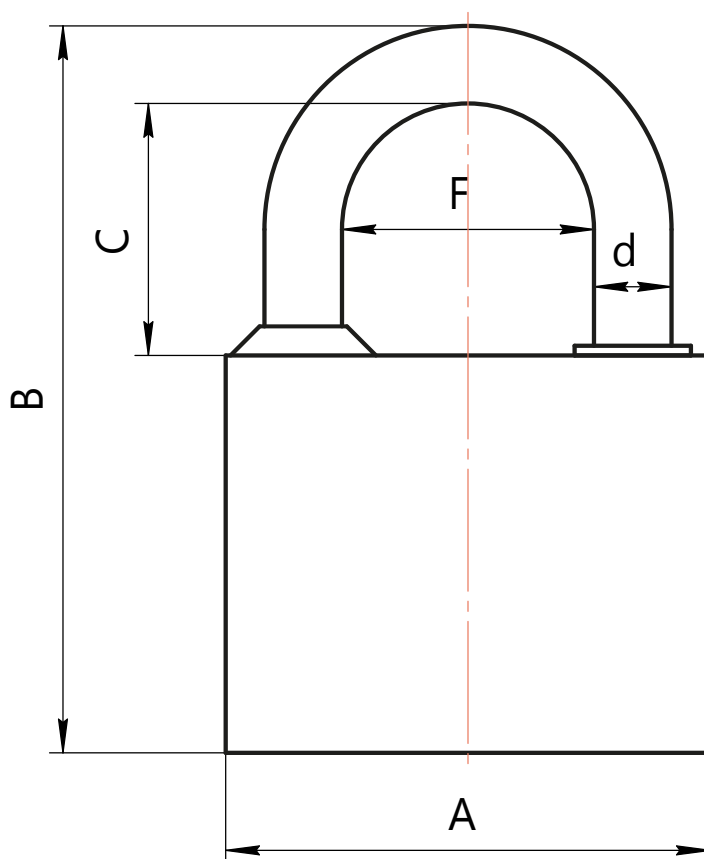

APECS

Замок навесной Арекс PD-03-XX

Модель	A, мм	B, мм	C, мм	d, мм	F, мм
PD-03-30	30	50	18	5	16
PD-03-40	40	60	21	6	20
PD-03-50	50	73,5	27,5	8	26
PD-03-60	60	92	32	9	32
PD-03-75	70	98,5	44	10	40