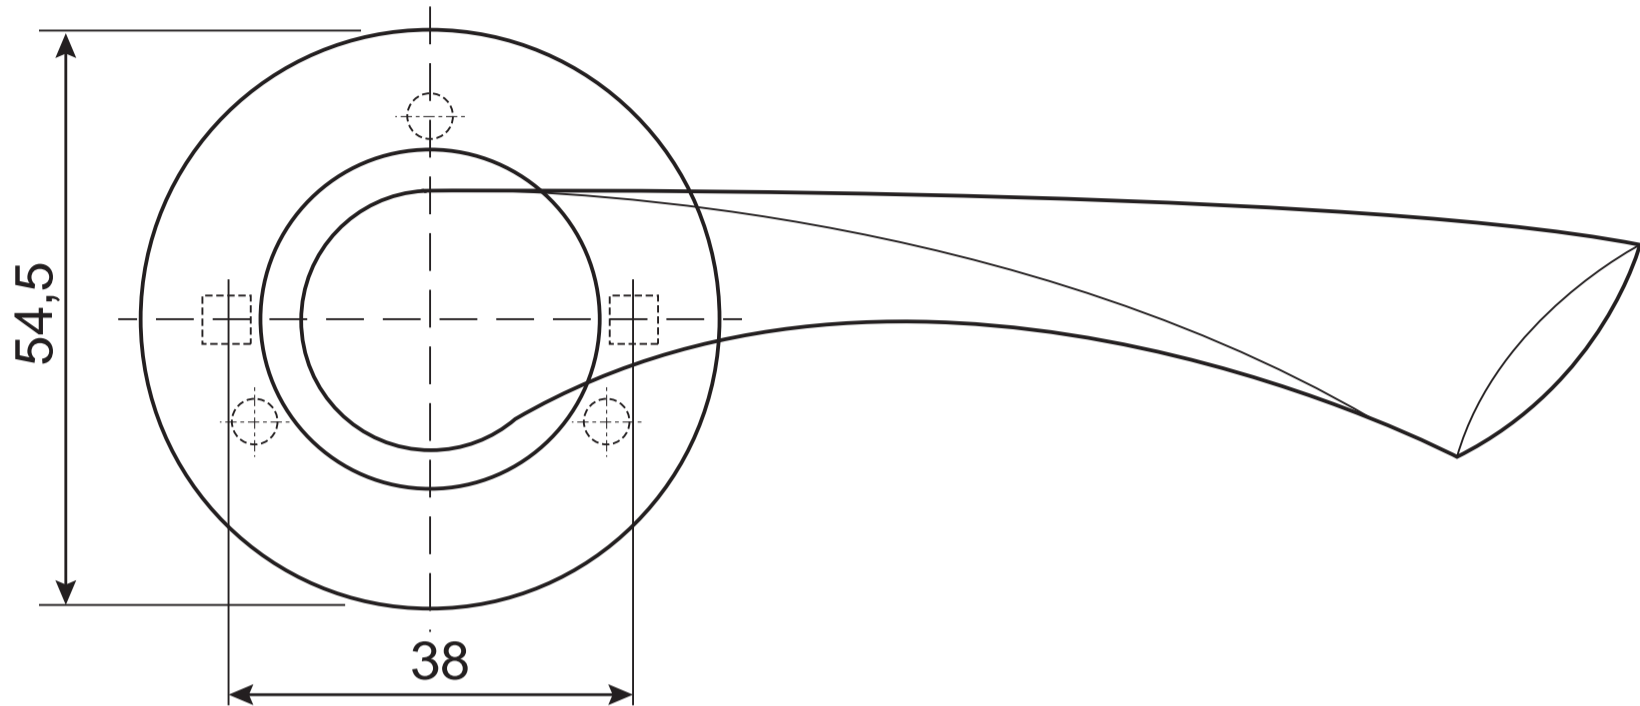

Ручки дверные Н-14023 CODE DECO

Разрезной квадрат 8x8