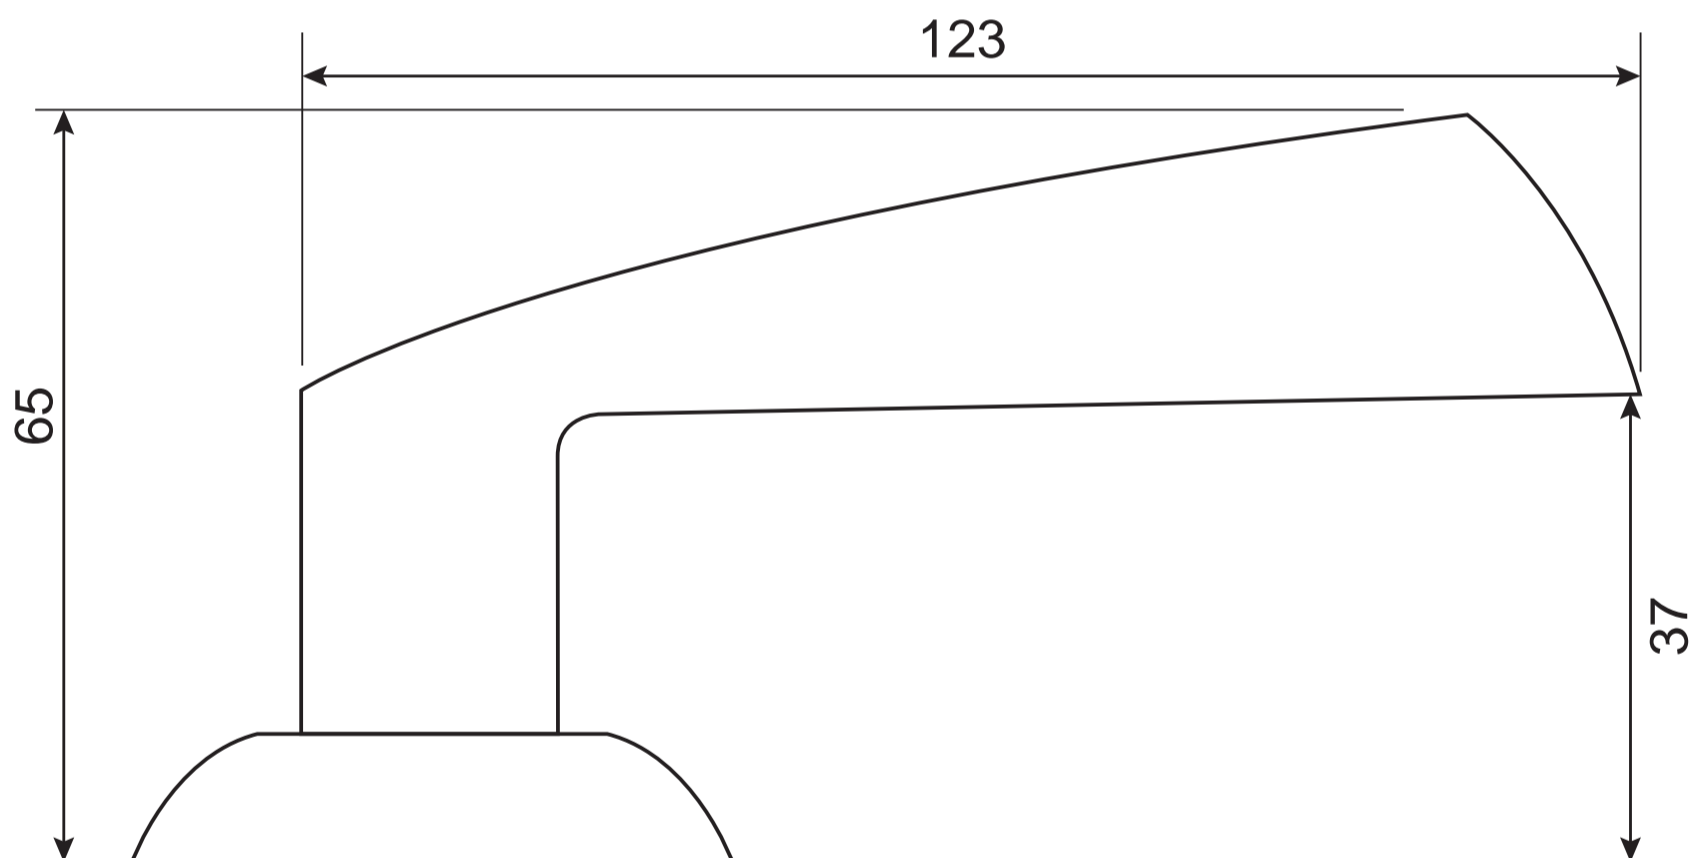

Ручки дверные Н-14023 CODE DECO

Разрезной квадрат 8x8